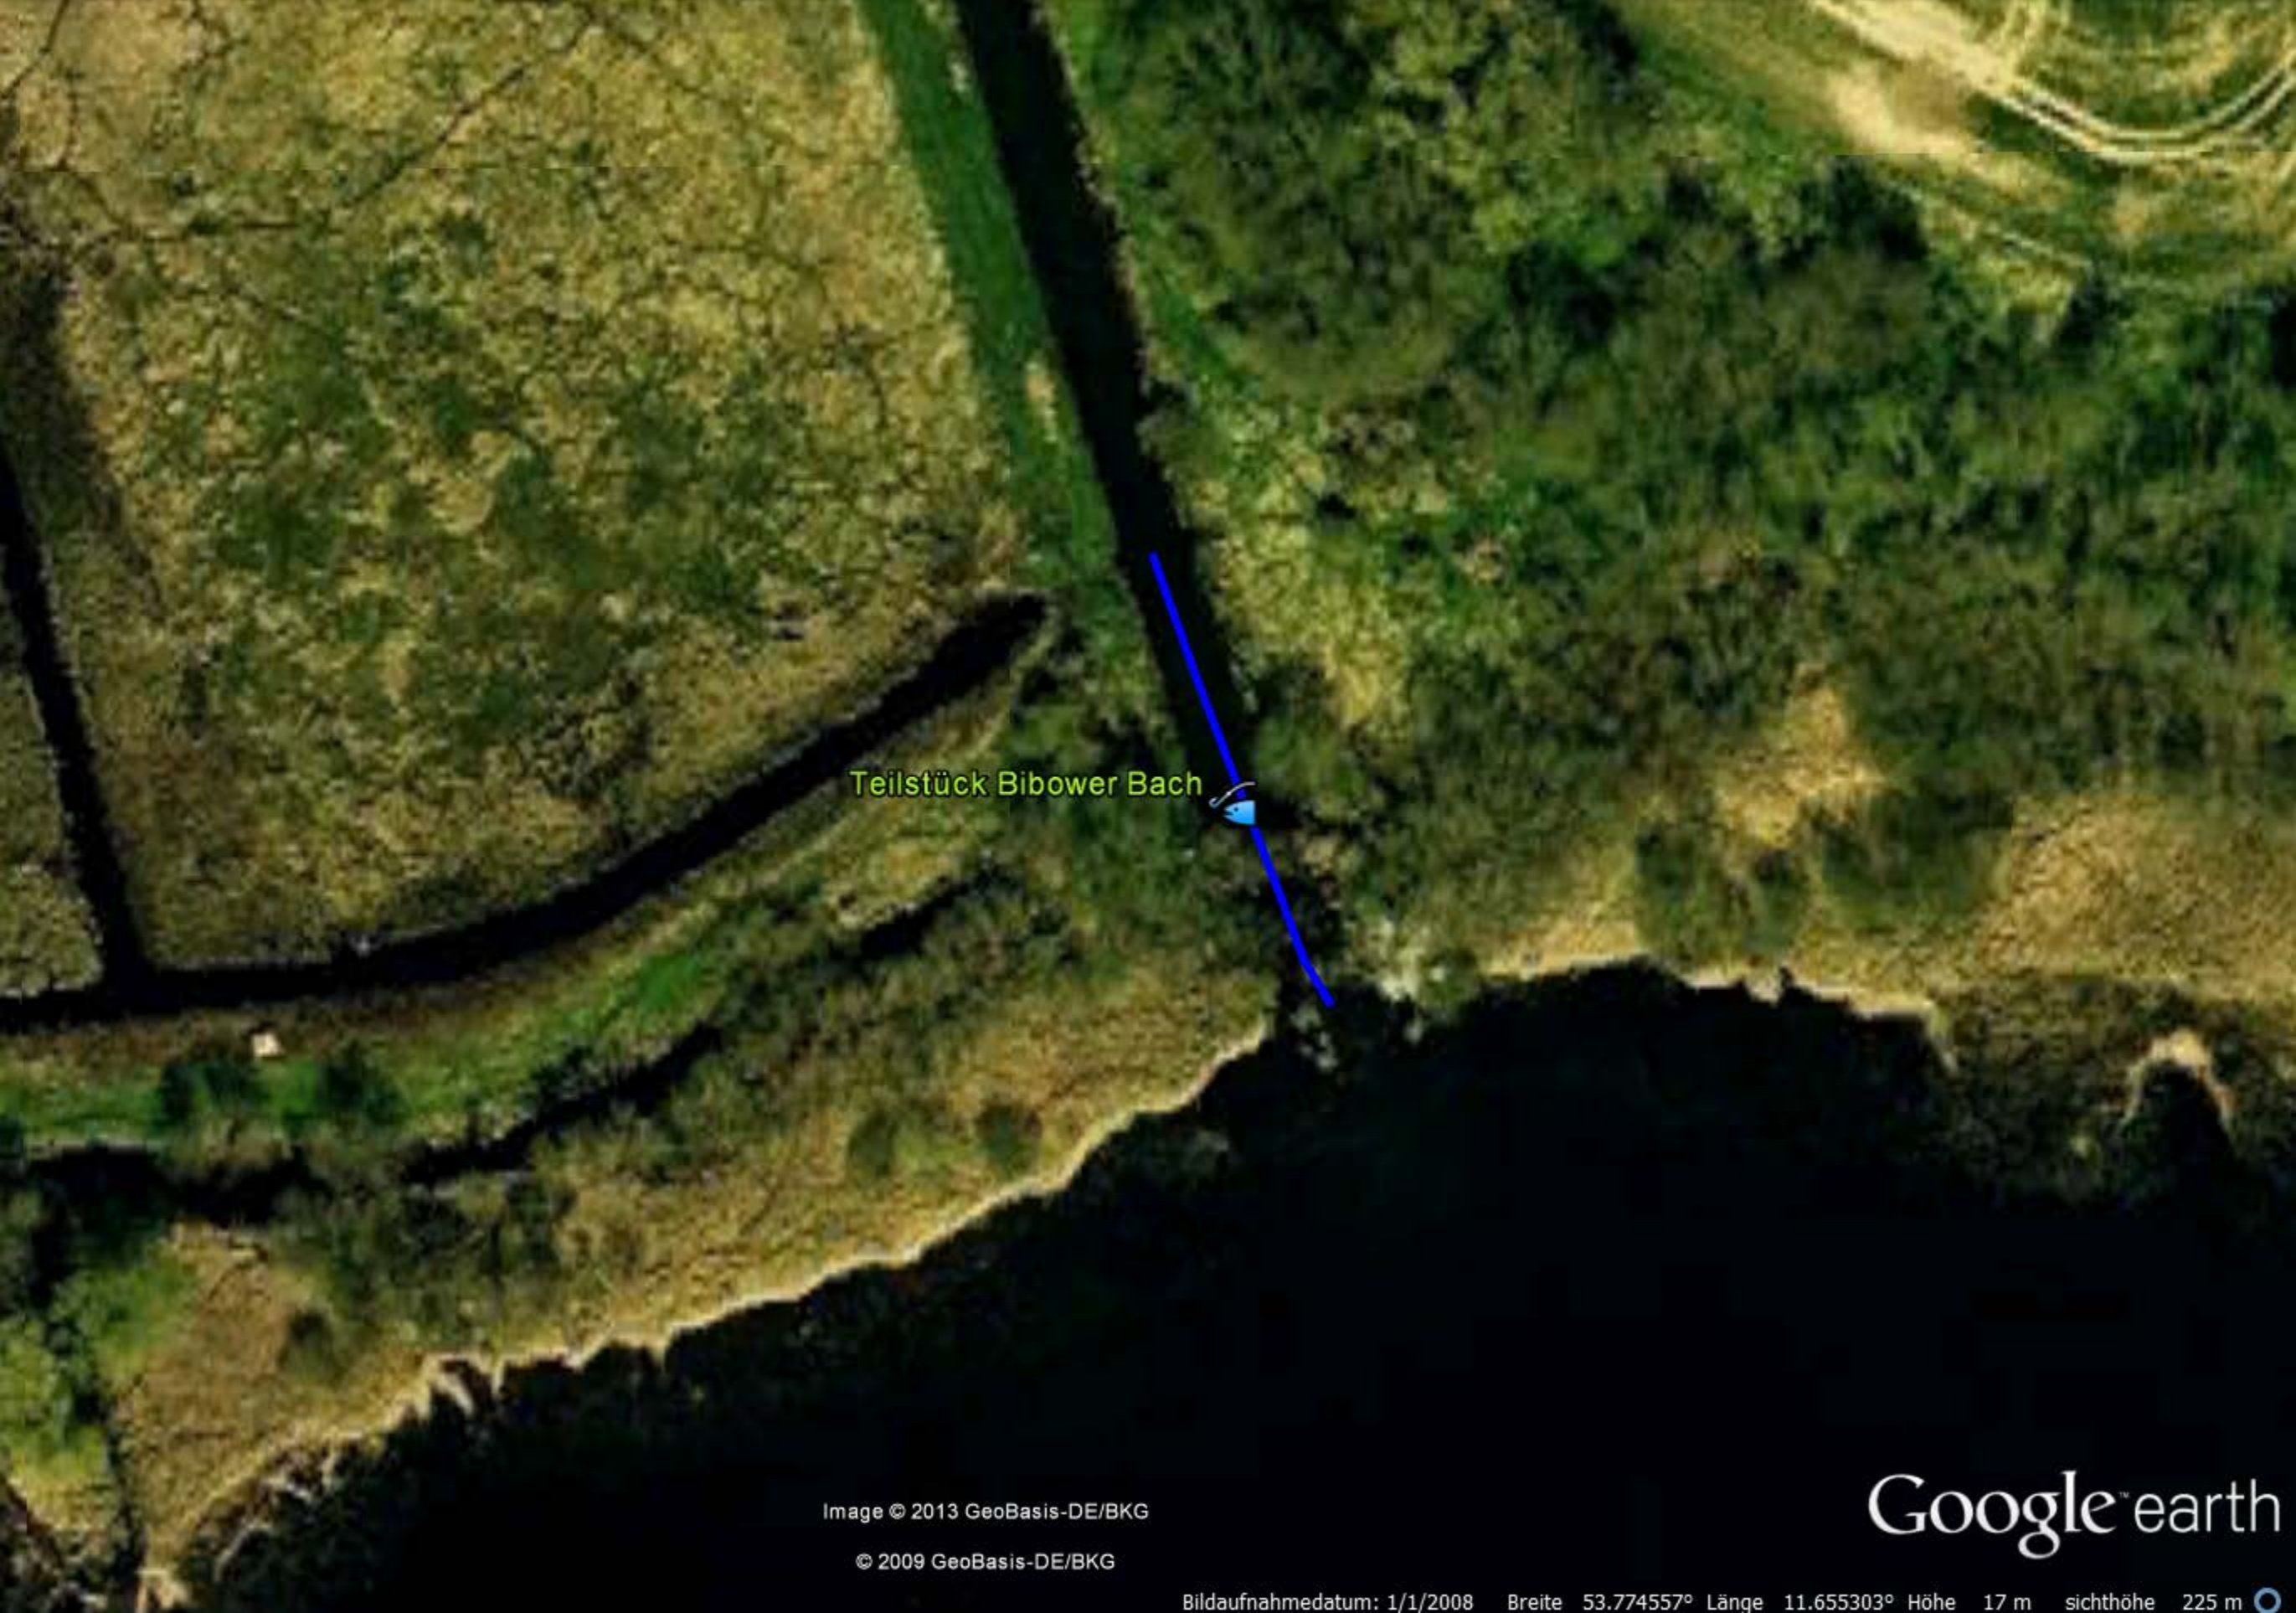

Teilstück Bibower Bach

100 Neuhofer See

Neuhofer See

Teilstück Mühlenbach

Langen Jarchow

Zahrendorf

Google earth

Image © 2013 GeoBasis-DE/BKG

© 2009 GeoBasis-DE/BKG

Bildaufnahmedatum: 1/1/2008 Breite 53.763397° Länge 11.653621° Höhe 27 m sichthöhe 3.26 km

Jesendorf

Warin

192

Ventschow

Bibow

Teilstück Bibower Bach

100 Neuhofer See

Teilstück Mühlenbach

Langen Jarchow

Zahrendorf

14

L031

Sandkaamp

Brüeler Straße

Warnerstraße

© 2013 Google  
Image © 2013 GeoBasis-DE/BKG  
Image © 2013 GeoEye  
© 2009 GeoBasis-DE/BKG

Google earth

Bildaufnahmedatum: 5/6/2011 Breite 53.772921° Länge 11.628239° Höhe 22 m sichthöhe 10.09 km