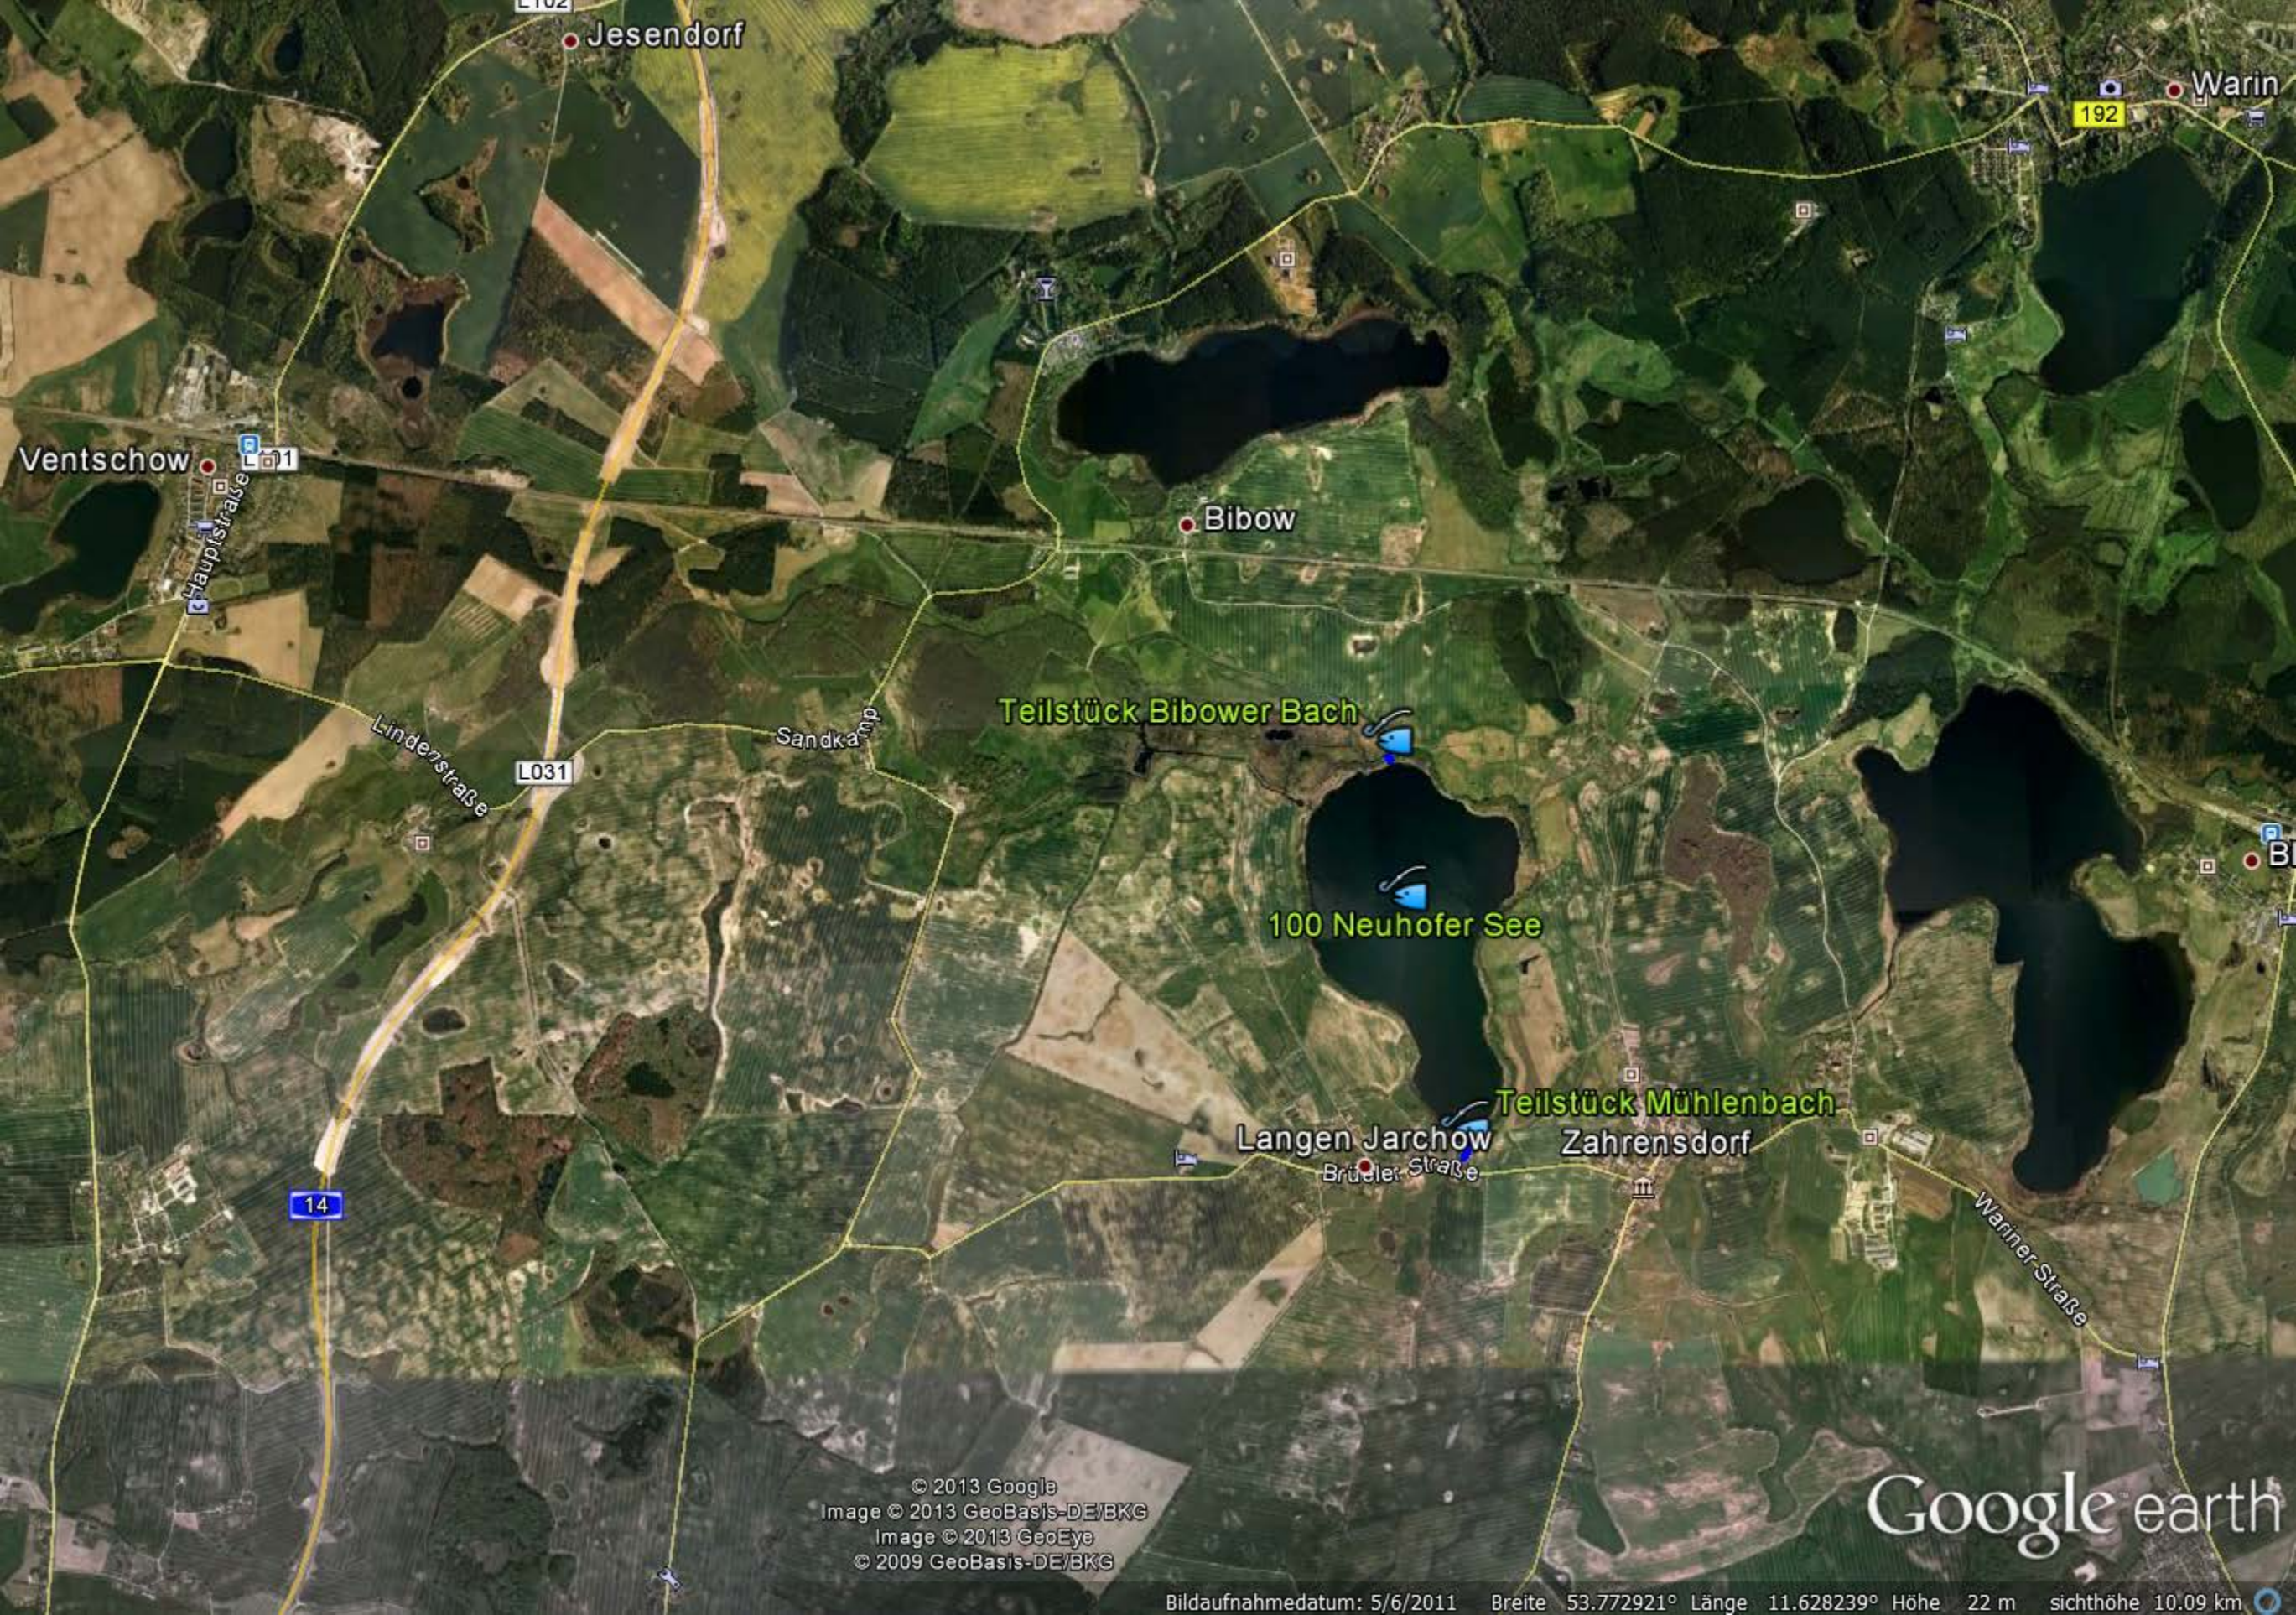

Teilstück Bibower Bach

100 Neuhofer See

Neuhofer See

Teilstück Mühlenbach

Langen Jarchow

Zahrendorf

Google earth

Image © 2013 GeoBasis-DE/BKG

© 2009 GeoBasis-DE/BKG

Bildaufnahmedatum: 1/1/2008 Breite 53.763397° Länge 11.653621° Höhe 27 m sichthöhe 3.26 km

Jesendorf

Warin

192

Ventschow

Bibow

Teilstück Bibower Bach

100 Neuhofer See

Teilstück Mühlenbach

Langen Jarchow

Zahrendorf

14

L031

Sandkaamp

Brüeler Straße

Warnerstraße

© 2013 Google  
Image © 2013 GeoBasis-DE/BKG  
Image © 2013 GeoEye  
© 2009 GeoBasis-DE/BKG

Google earth

Bildaufnahmedatum: 5/6/2011 Breite 53.772921° Länge 11.628239° Höhe 22 m sichthöhe 10.09 km