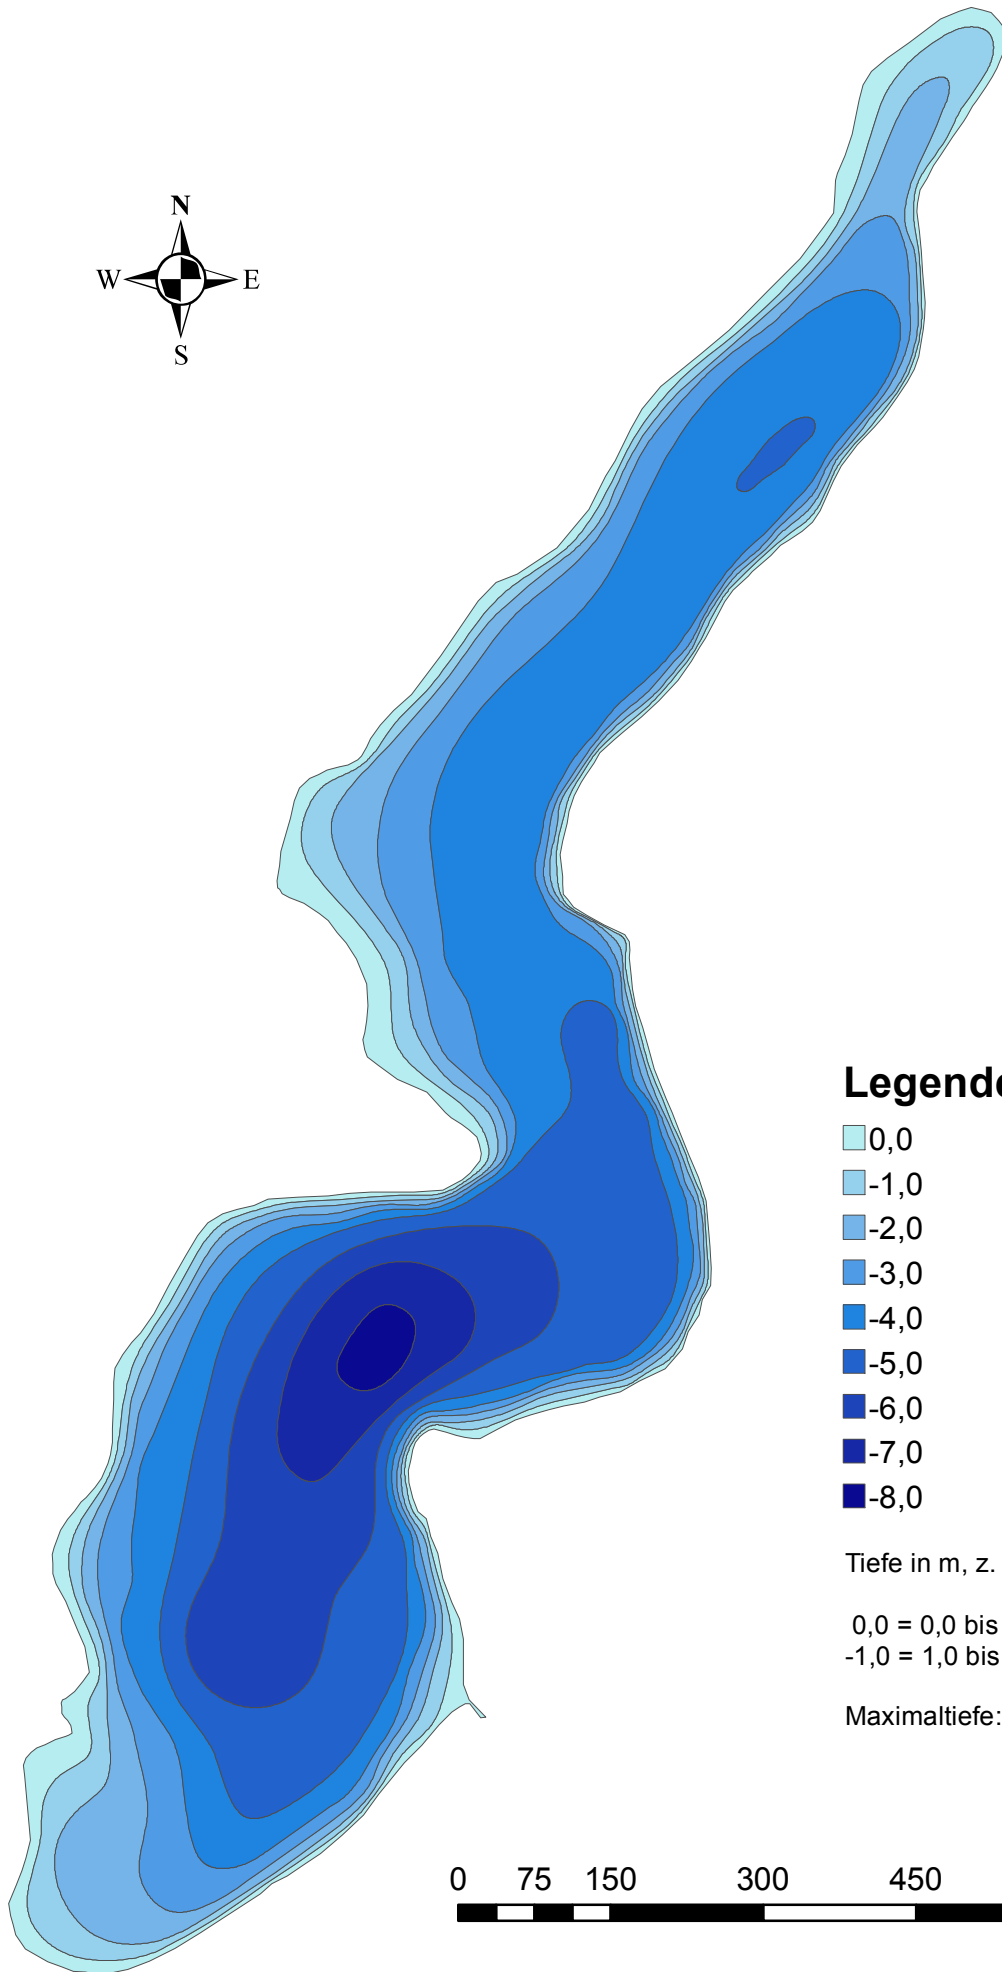

# Haussee Wolfshagen

## Legende

- 0,0
- 1,0
- 2,0
- 3,0
- 4,0
- 5,0
- 6,0
- 7,0
- 8,0

Tiefe in m, z. B.:

0,0 = 0,0 bis < 1,0 m tief-  
-1,0 = 1,0 bis < 2,0 m tief ...

Maximaltiefe: 8,30 m

0 75 150 300 450 600  
Meter