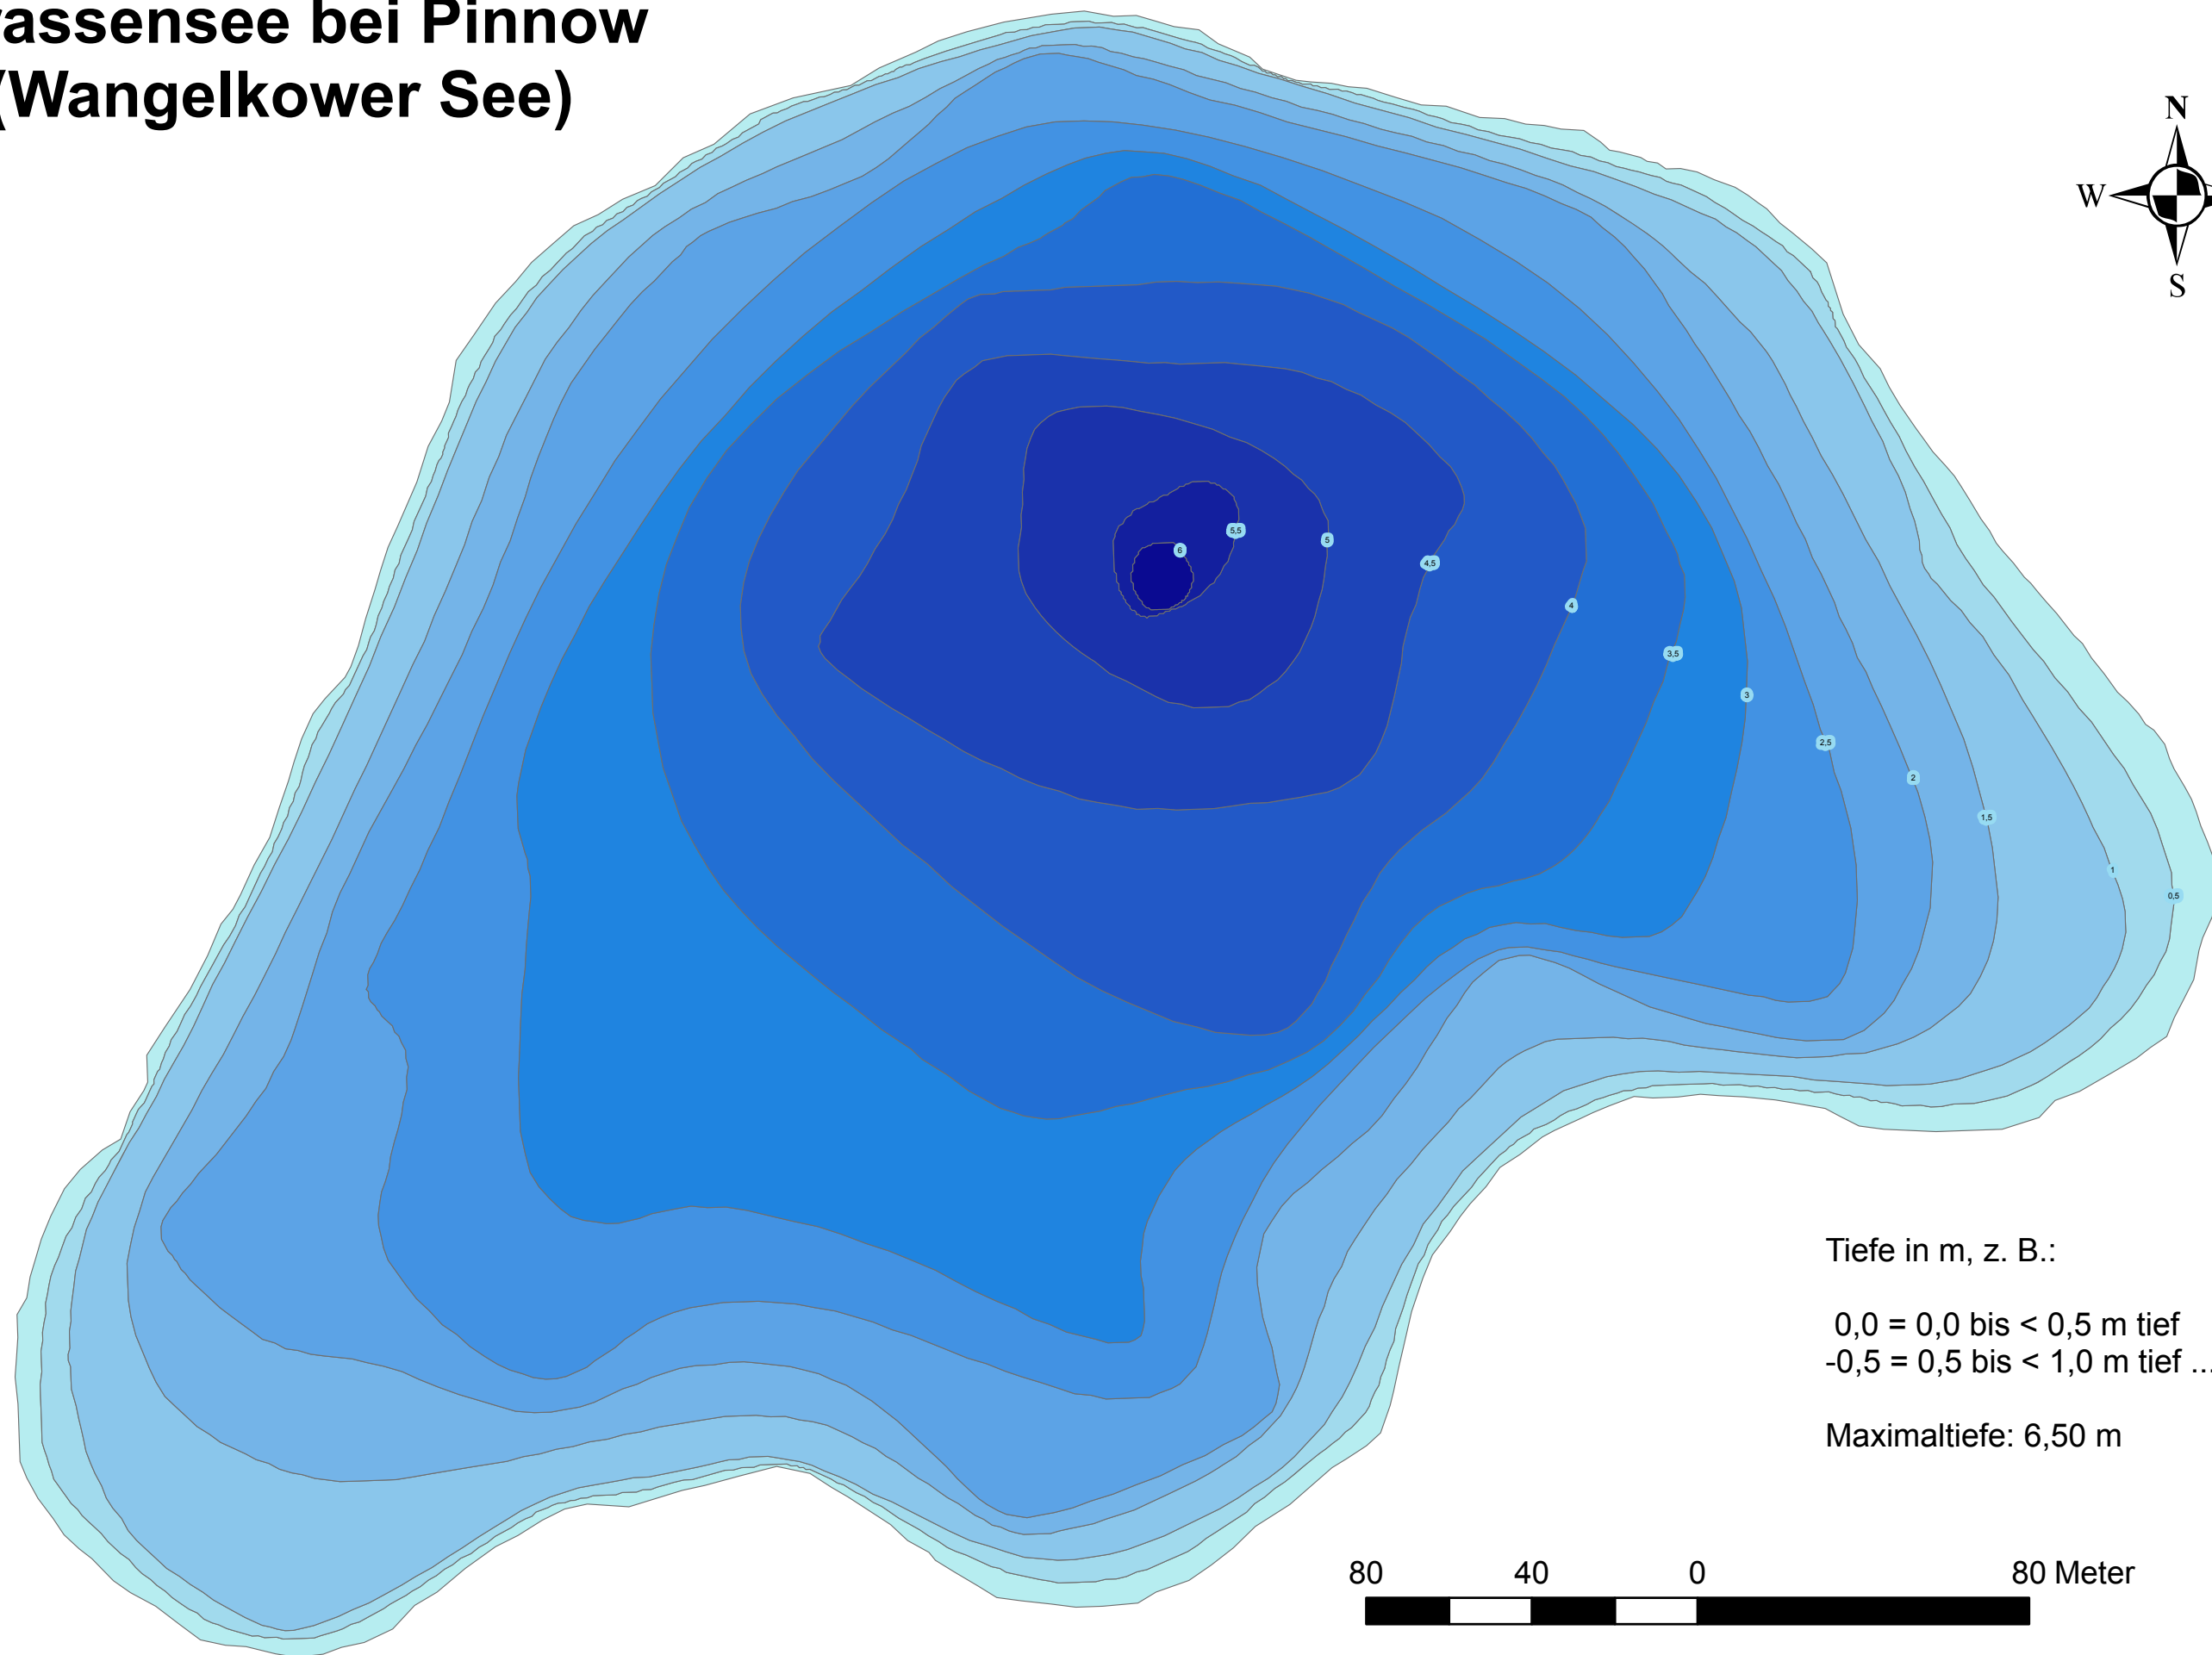

Strassensee bei Pinnow (Wangelkower See)

Legende

- 0,0
- 0,5
- 1,0
- 1,5
- 2,0
- 2,5
- 3,0
- 3,5
- 4,0
- 4,5
- 5,0
- 5,5
- 6,0

Tiefe in m, z. B.:

0,0 = 0,0 bis < 0,5 m tief
-0,5 = 0,5 bis < 1,0 m tief ...

Maximaltiefe: 6,50 m