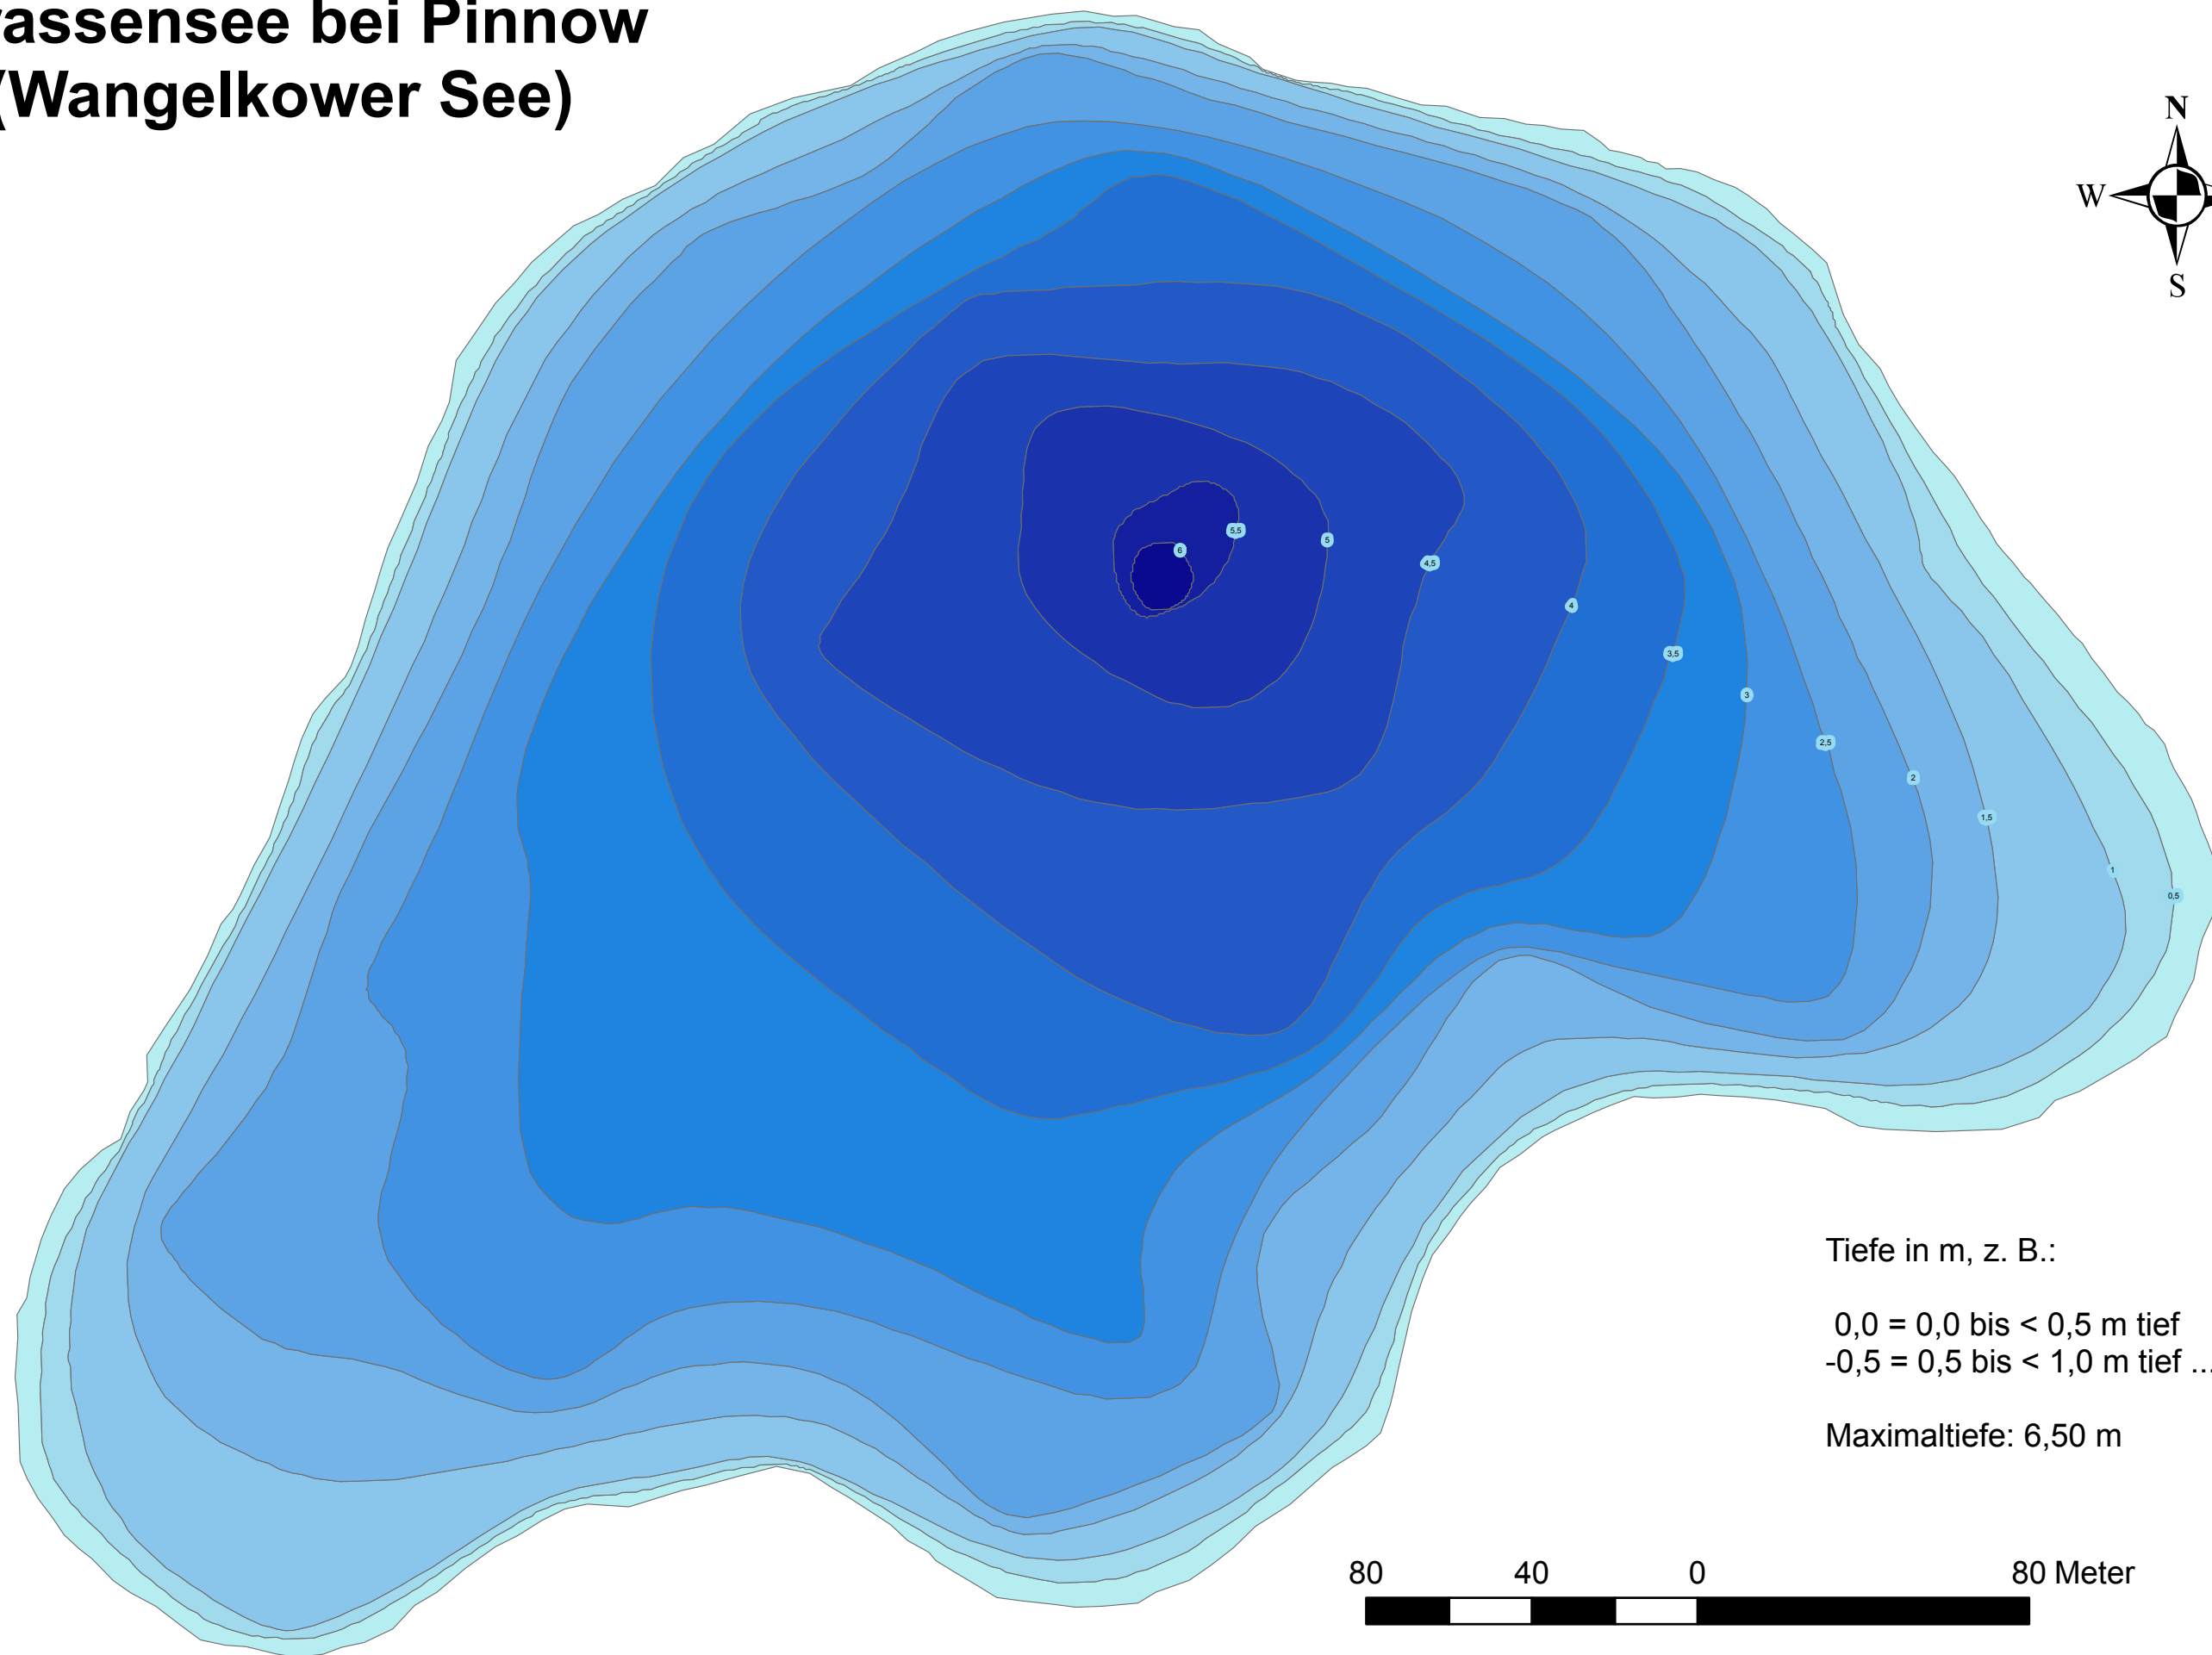

# Strassensee bei Pinnow (Wangelkower See)

## Legende

- 0,0
- 0,5
- 1,0
- 1,5
- 2,0
- 2,5
- 3,0
- 3,5
- 4,0
- 4,5
- 5,0
- 5,5
- 6,0

Tiefe in m, z. B.:

0,0 = 0,0 bis < 0,5 m tief

-0,5 = 0,5 bis < 1,0 m tief ...

Maximaltiefe: 6,50 m

Quelle: Ministerium für Landwirtschaft, Umwelt und Verbraucherschutz M-V, Seenreferat, 1997