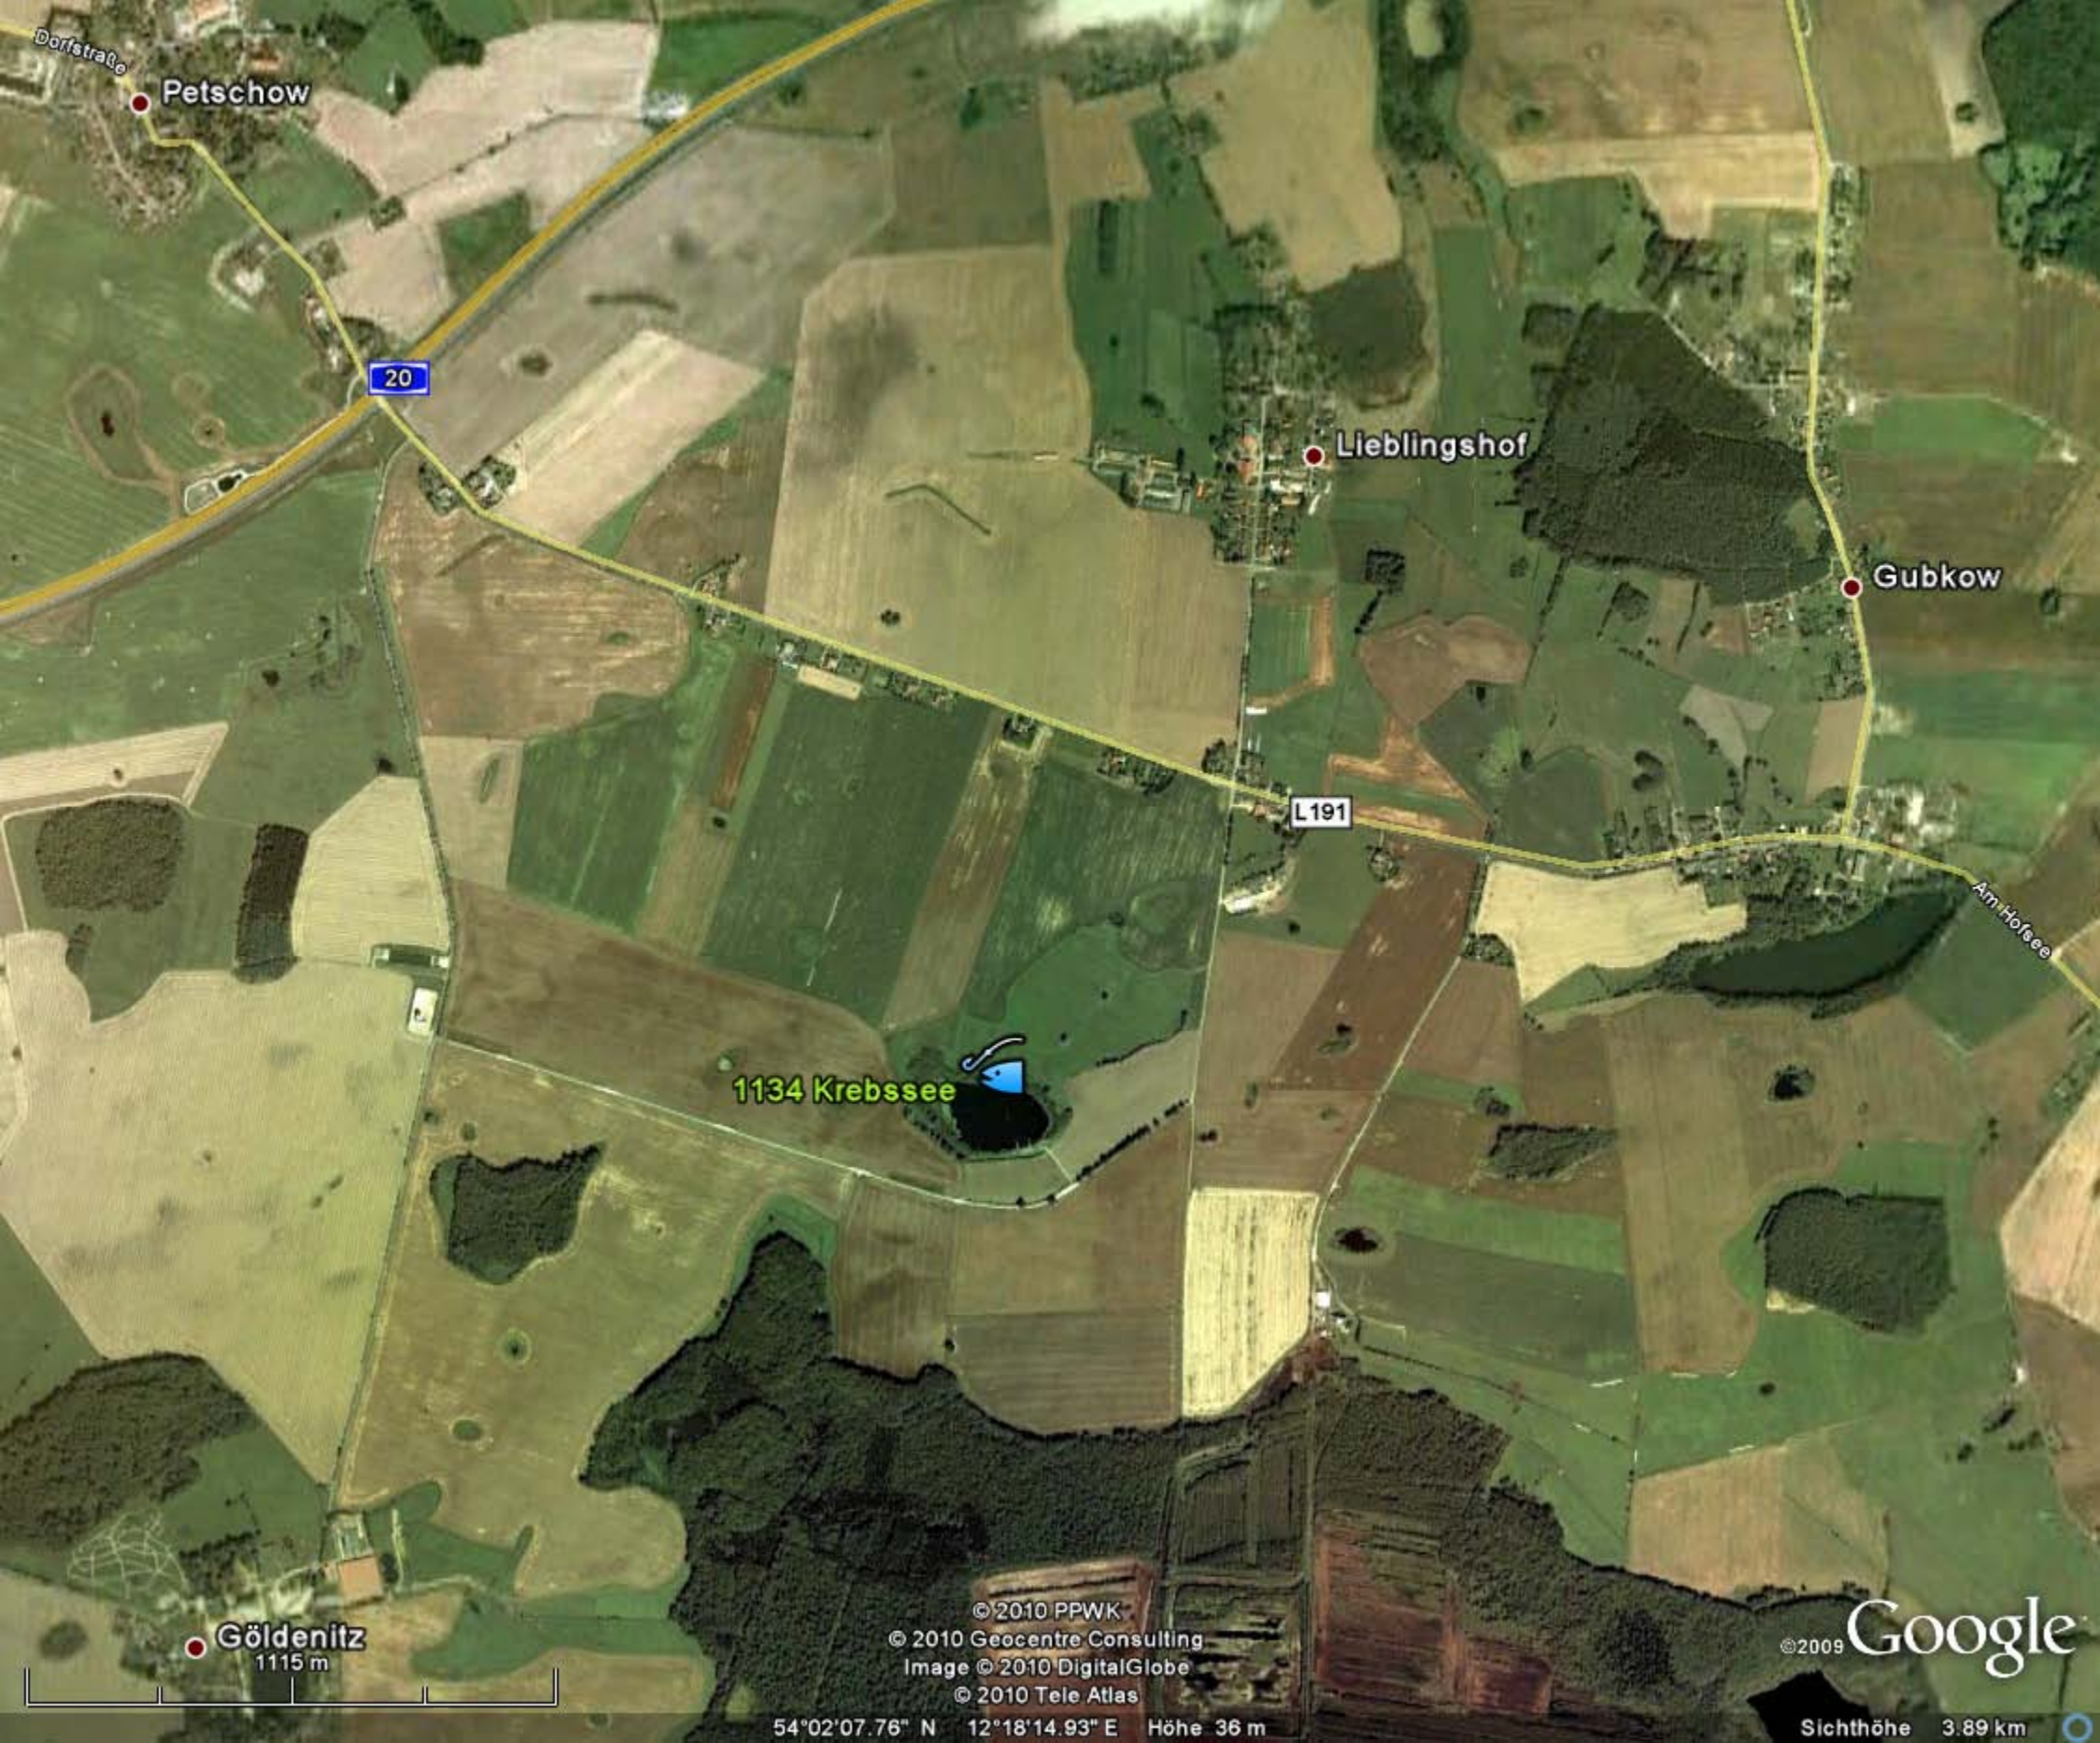

1134 Krebssee

108 m

Image © 2010 DigitalGlobe
© 2010 Tele Atlas

©2009 Google

Bilddatumsdatum: 8. Sep. 2004

54°01'06.80" N 12°19'07.88" E Höhe 33 m

Sichthöhe 414 m

Dorfstraße

Petschow

20

Lieblingshof

Gubkow

L191

Am Hofsee

1134 Krebssee

© 2010 PPWK

© 2010 Geocentre Consulting

Image © 2010 DigitalGlobe

© 2010 Tele Atlas

Göldenitz
1115 m

©2009 Google

54°02'07.76" N 12°18'14.93" E Höhe 36 m

Sichthöhe 3.89 km