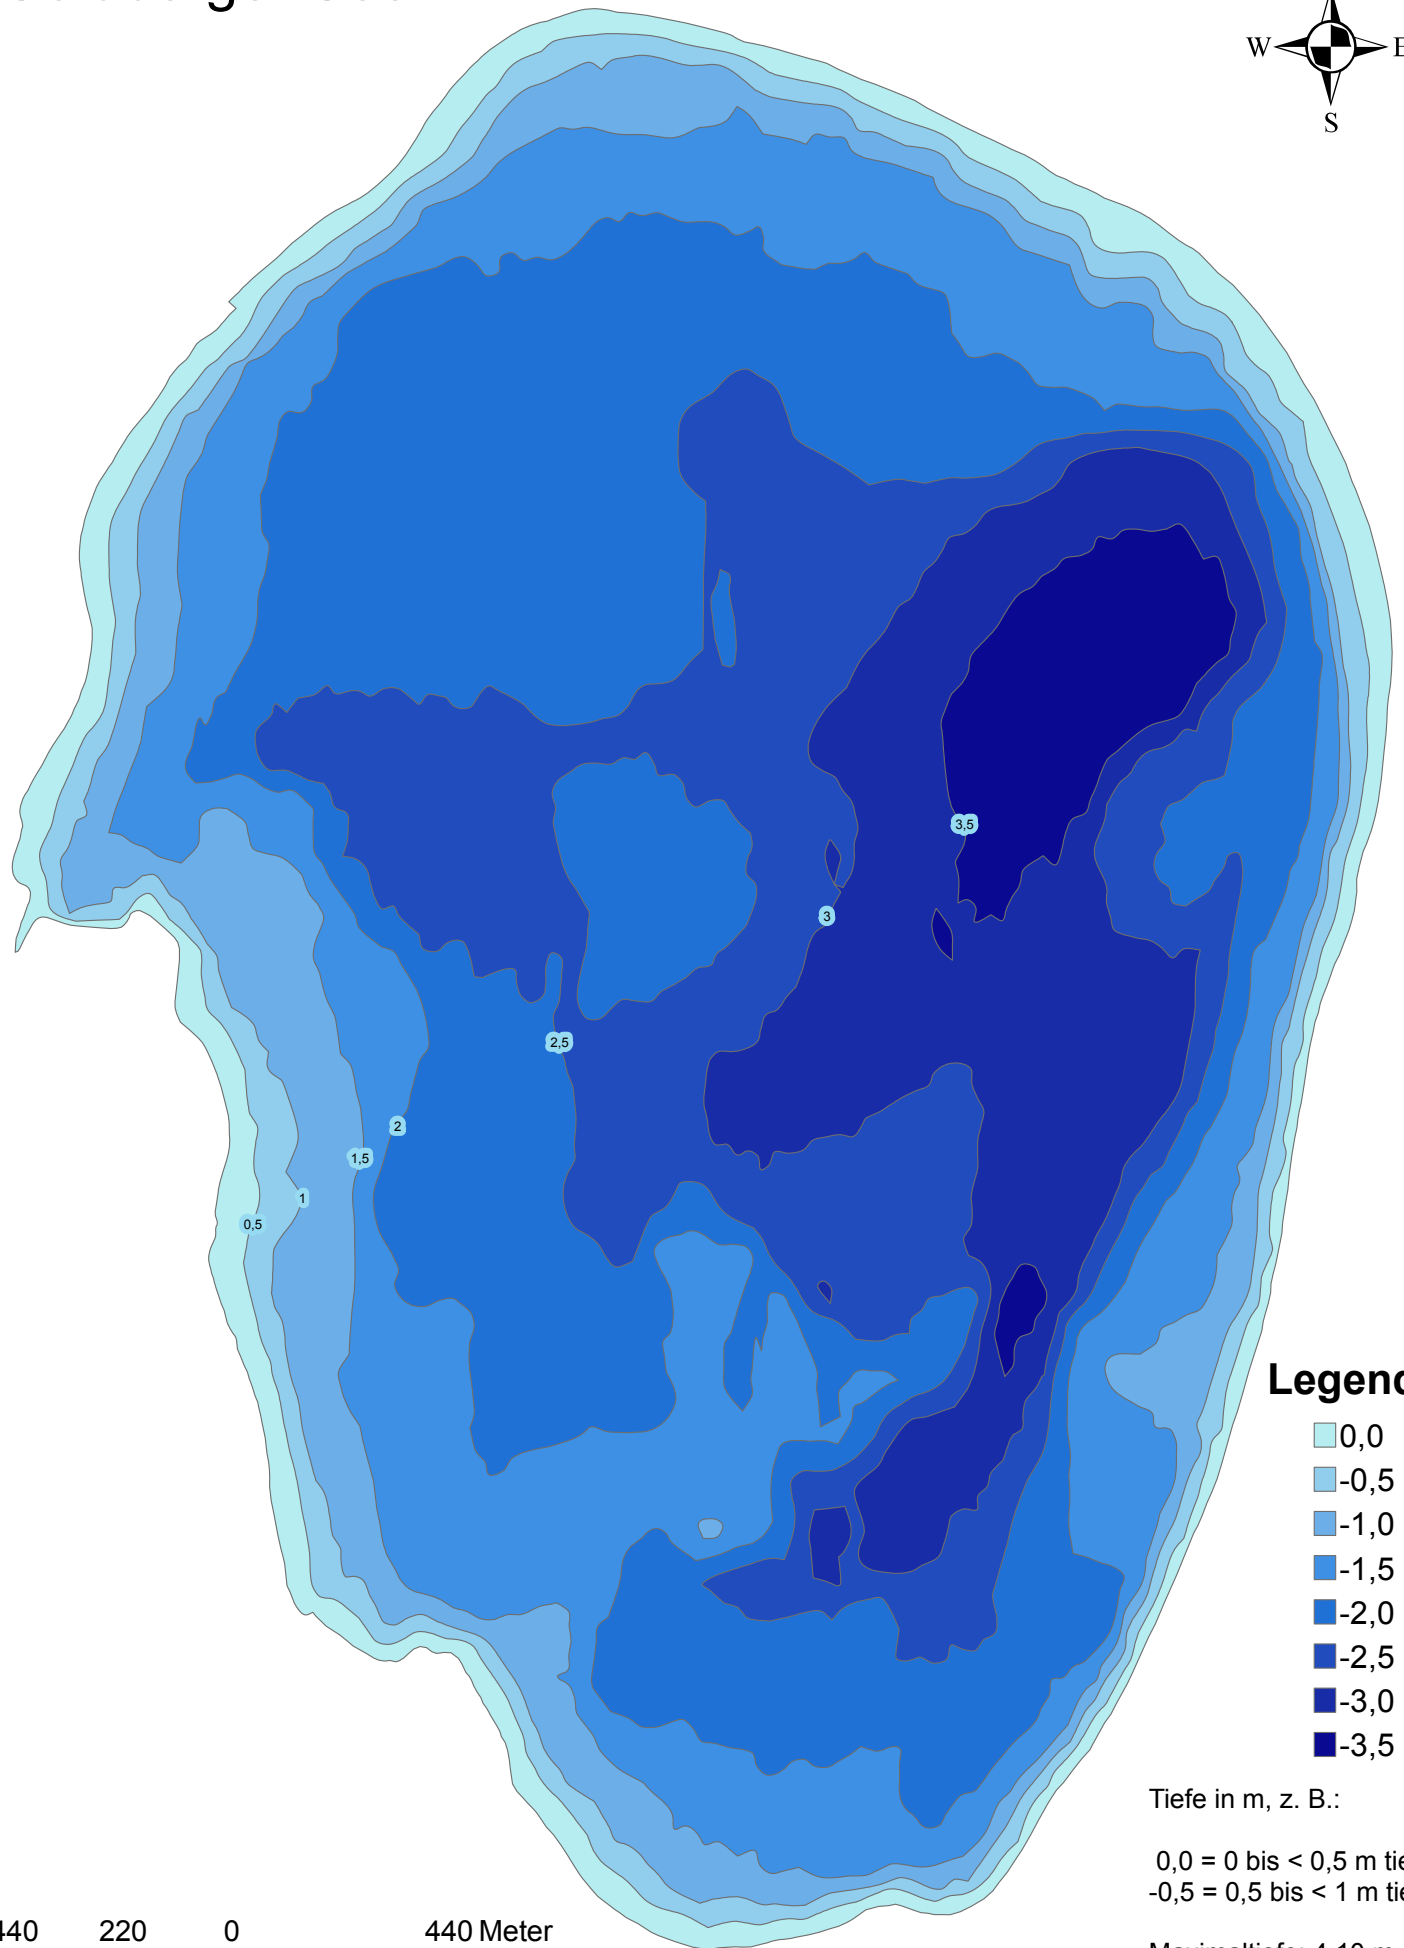

Goldberger See

Legende

- 0,0
- 0,5
- 1,0
- 1,5
- 2,0
- 2,5
- 3,0
- 3,5

Tiefe in m, z. B.:

0,0 = 0 bis < 0,5 m tief
-0,5 = 0,5 bis < 1 m tief ...

Maximaltiefe: 4,10 m

440 220 0 440 Meter