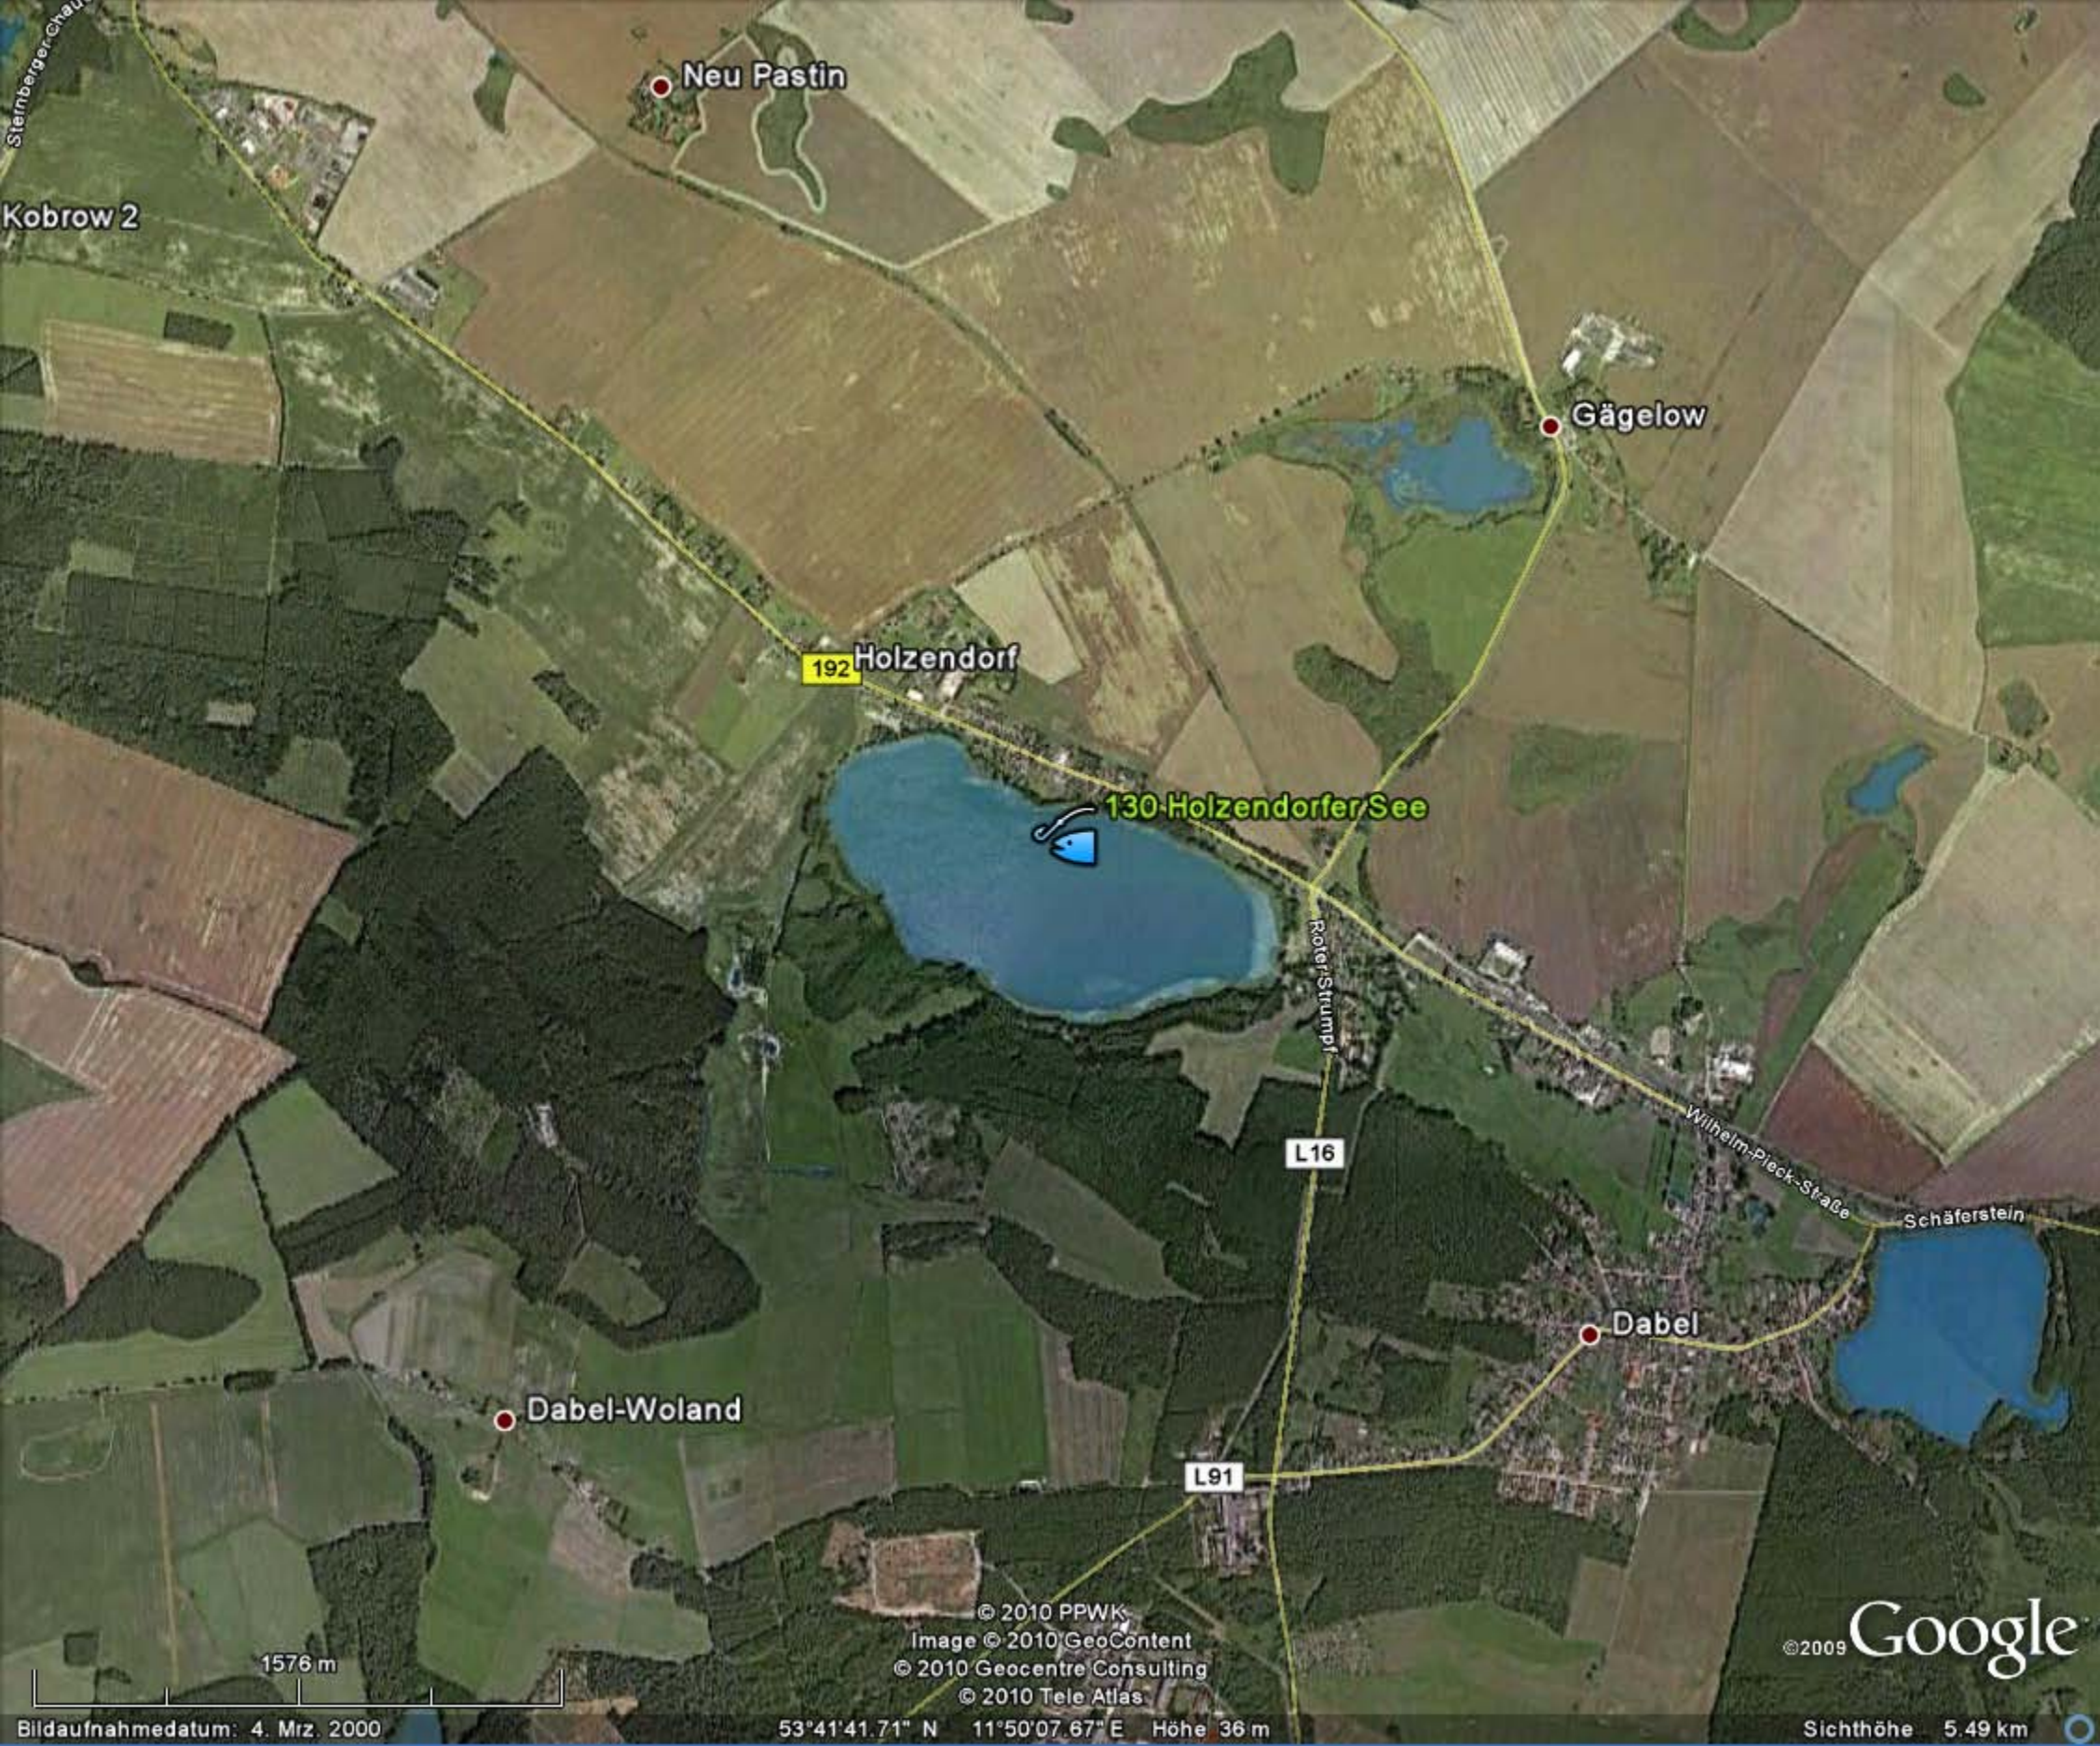

192 Holzendorf

In den Peeschen

Am Blauen See

Feldweg

130 Holzendorfer See

L16

Roter Stumpf

Lindenstraße

482 m

© 2010 PPWK
Image © 2010 GeoContent
© 2010 Geocentre Consulting
© 2010 Tele Atlas

©2009 Google

Bildaufnahmedatum: 4. Mrz. 2000

53°40'47.71" N 11°51'46.23" E Höhe 46 m

Sichthöhe 1.70 km

Neu Pastin

Kobrow 2

Gägelow

192 Holzendorf

130-Holzendorfer See

Roter Stumpf

L16

Wilhelm-Pleck-Straße

Schäferstein

Dabel

Dabel-Woland

L91

© 2010 PPWK
Image © 2010 GeoContent
© 2010 Geocentre Consulting
© 2010 Tele Atlas

©2009 Google

1576 m

Bildaufnahmedatum: 4. Mrz. 2000

53°41'41.71" N 11°50'07.67" E Höhe 36 m

Sichthöhe 5.49 km