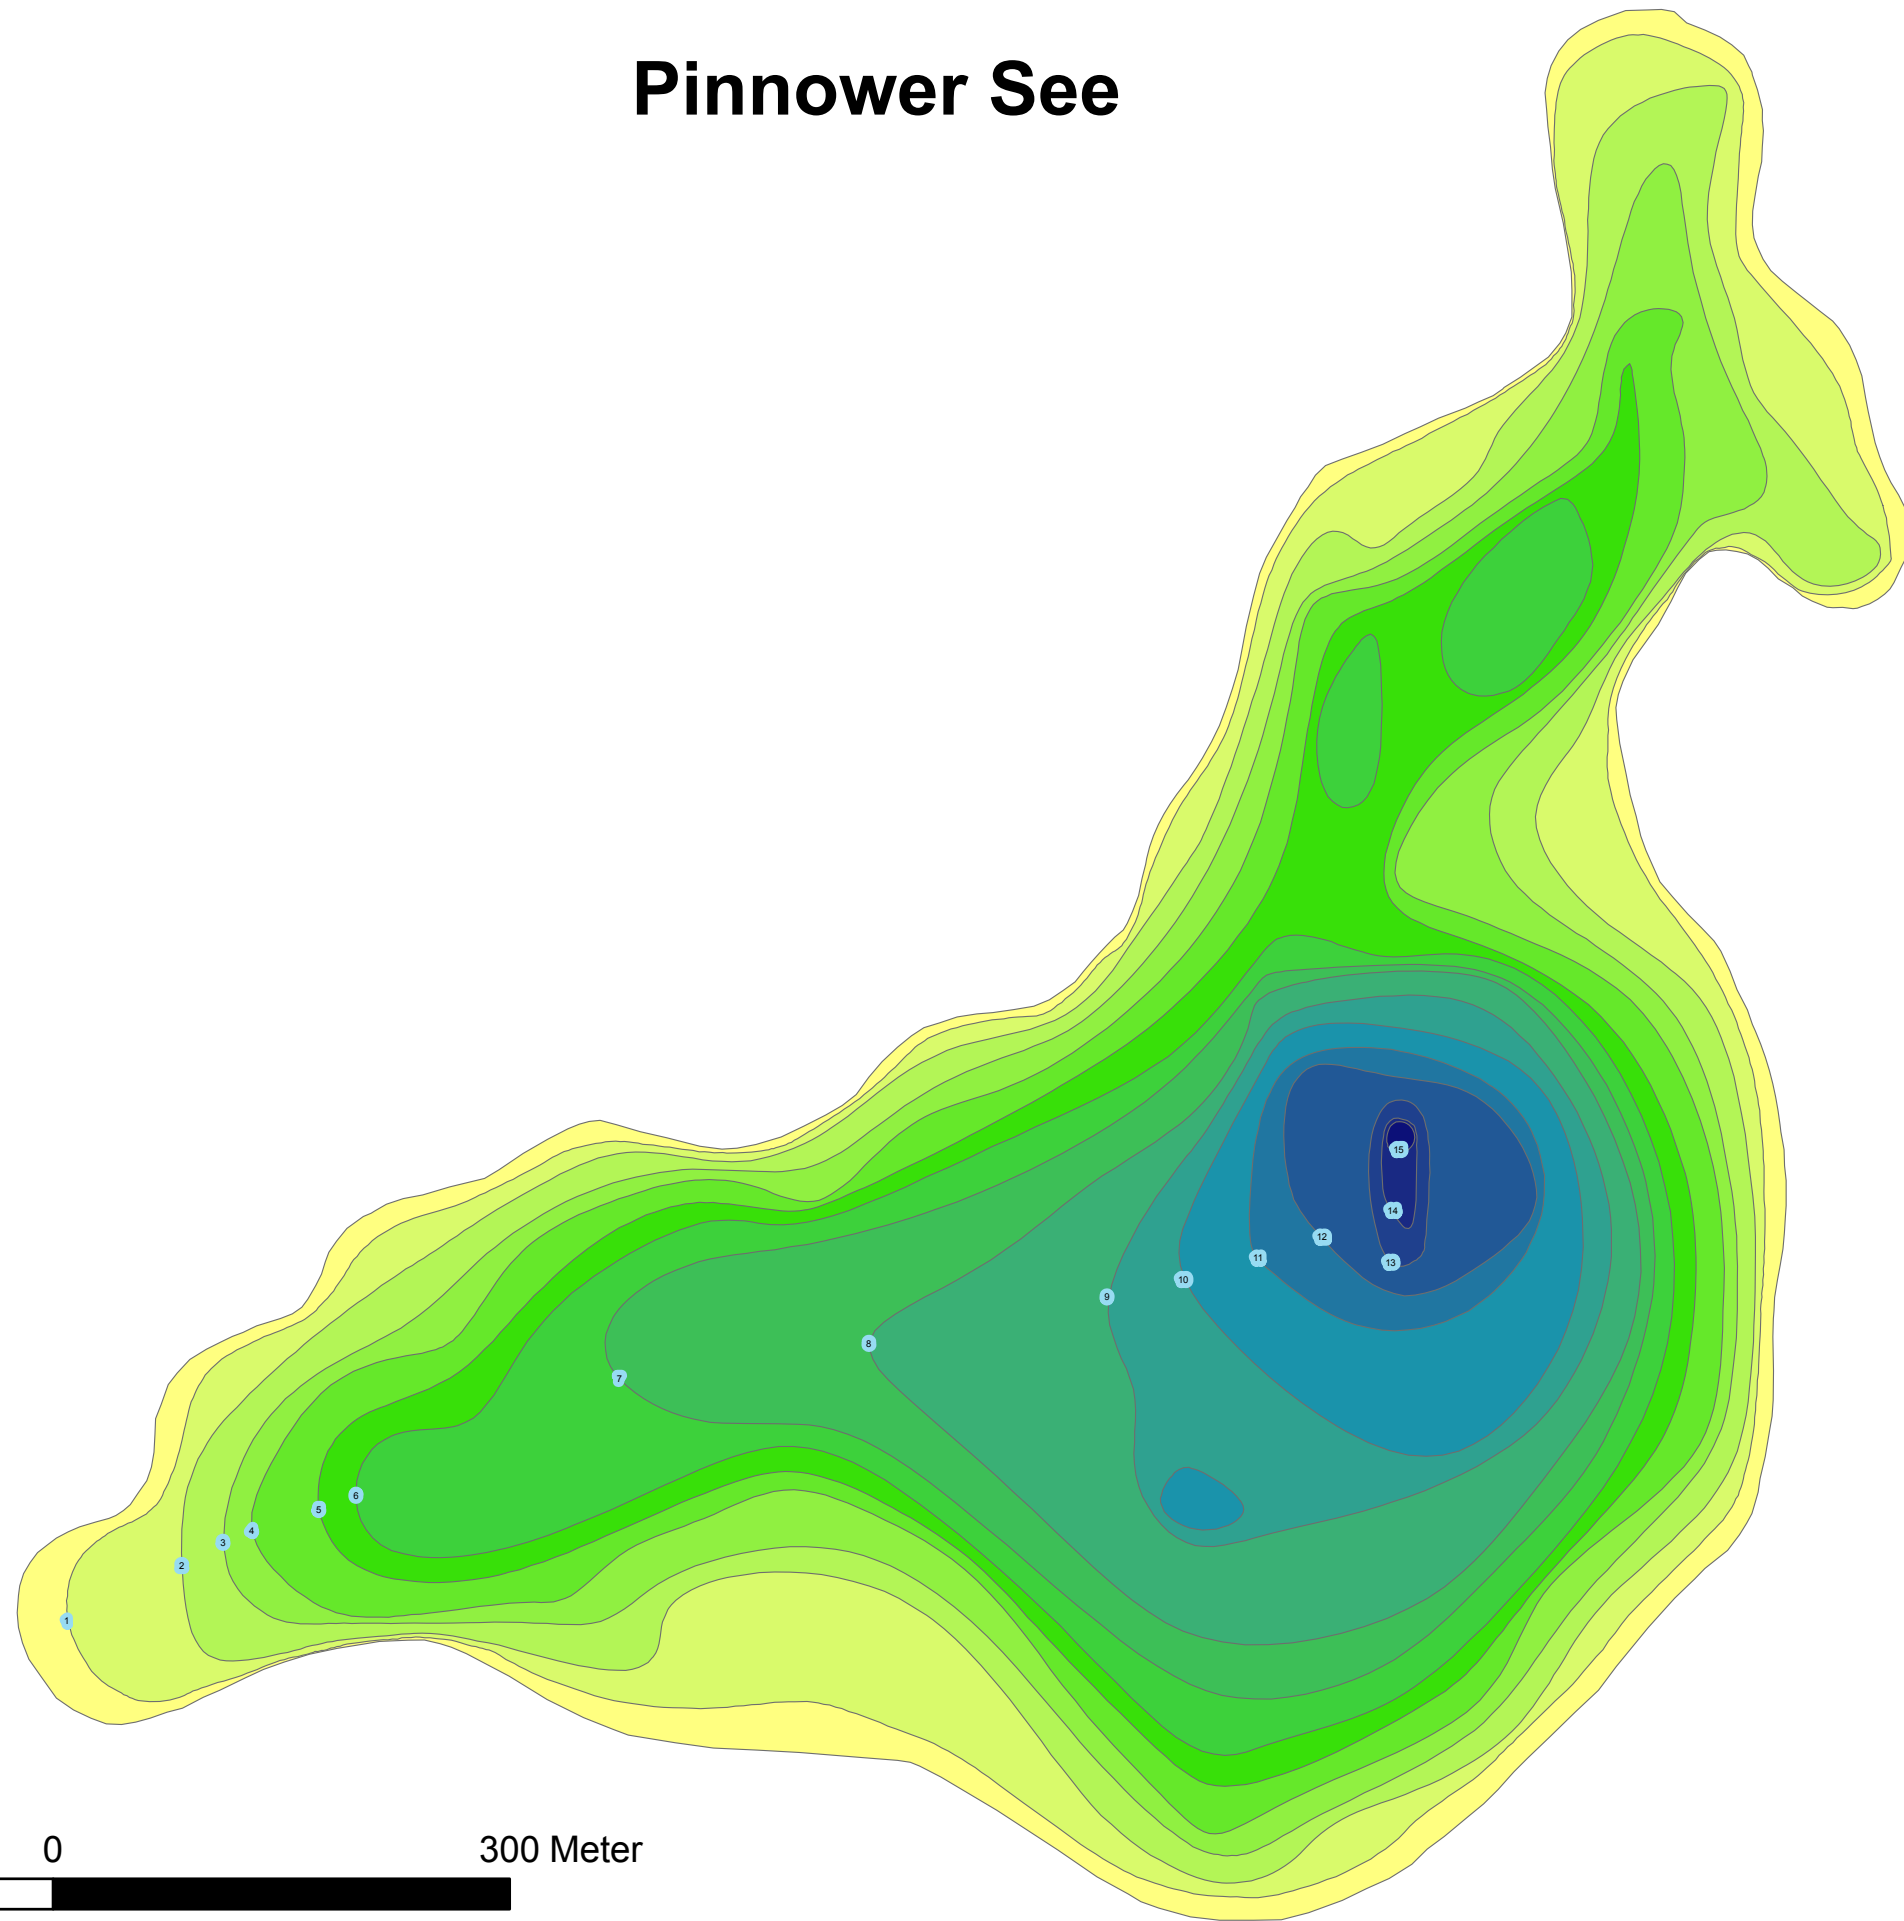

Pinnow See

Legende

- 0,0
- 1,0
- 2,0
- 3,0
- 4,0
- 5,0
- 6,0
- 7,0
- 8,0
- 9,0
- 10,0
- 11,0
- 12,0
- 13,0
- 14,0
- 15,0

Tiefe in m, z. B.:

0,0 = 0 bis < 1 m tief
-1,0 = 1 bis < 2 m tief ...

Maximaltiefe: 15,24 m

Quelle: Ministerium für Landwirtschaft, Umwelt und Verbraucherschutz M-V, Seenreferat, 1997