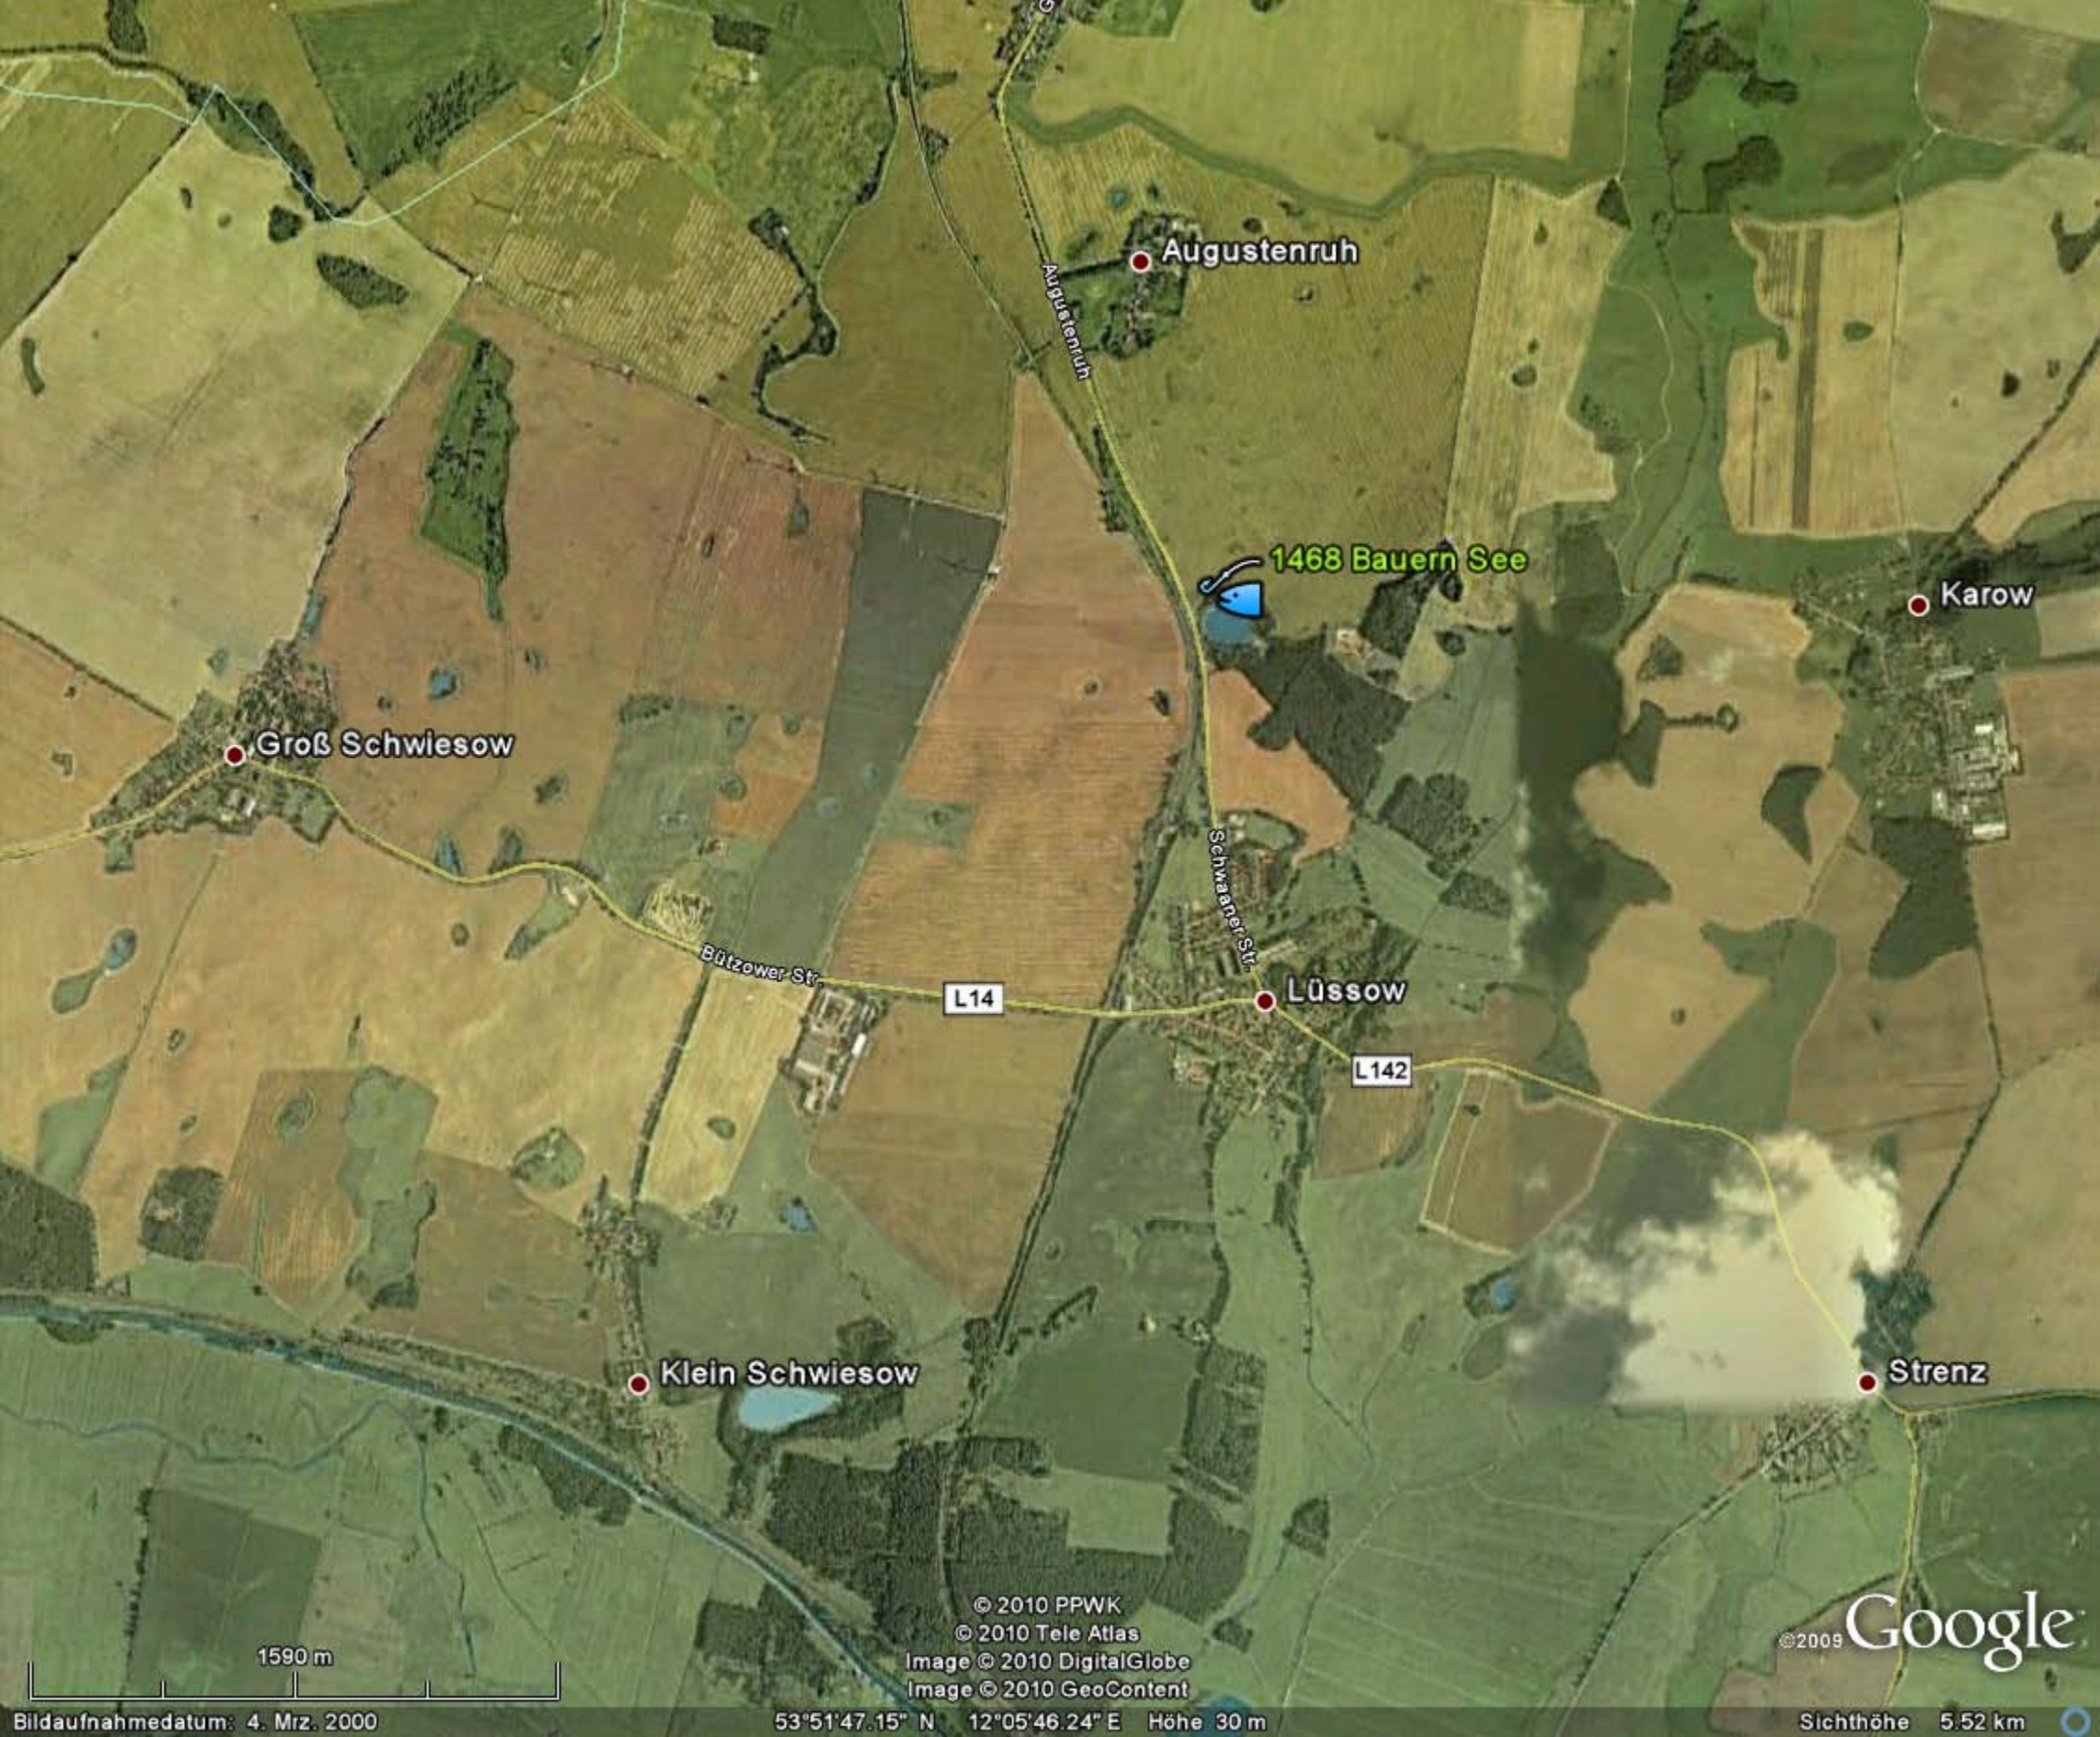

1468 Bauern See

© 2010 Tele Atlas

©2009 Google

63 m

Image © 2010 GeoContent

Bildaufnahmedatum: 4. Mrz. 2000

53°50'59.90" N 12°08'22.57" E Höhe 26 m

Sichthöhe 250 m

Augustenruh

Groß Schwiesow

Karow

1468 Bauern See

Bützower Str.

L14

Schwapper Str.

Lüssow

L142

Klein Schwiesow

Strenz

© 2010 PPWK  
© 2010 Tele Atlas  
Image © 2010 DigitalGlobe  
Image © 2010 GeoContent

©2009 Google

1590 m

Bilddatumsdatum: 4. Mrz. 2000

53°51'47.15" N 12°05'46.24" E Höhe 30 m

Sichthöhe 5.52 km