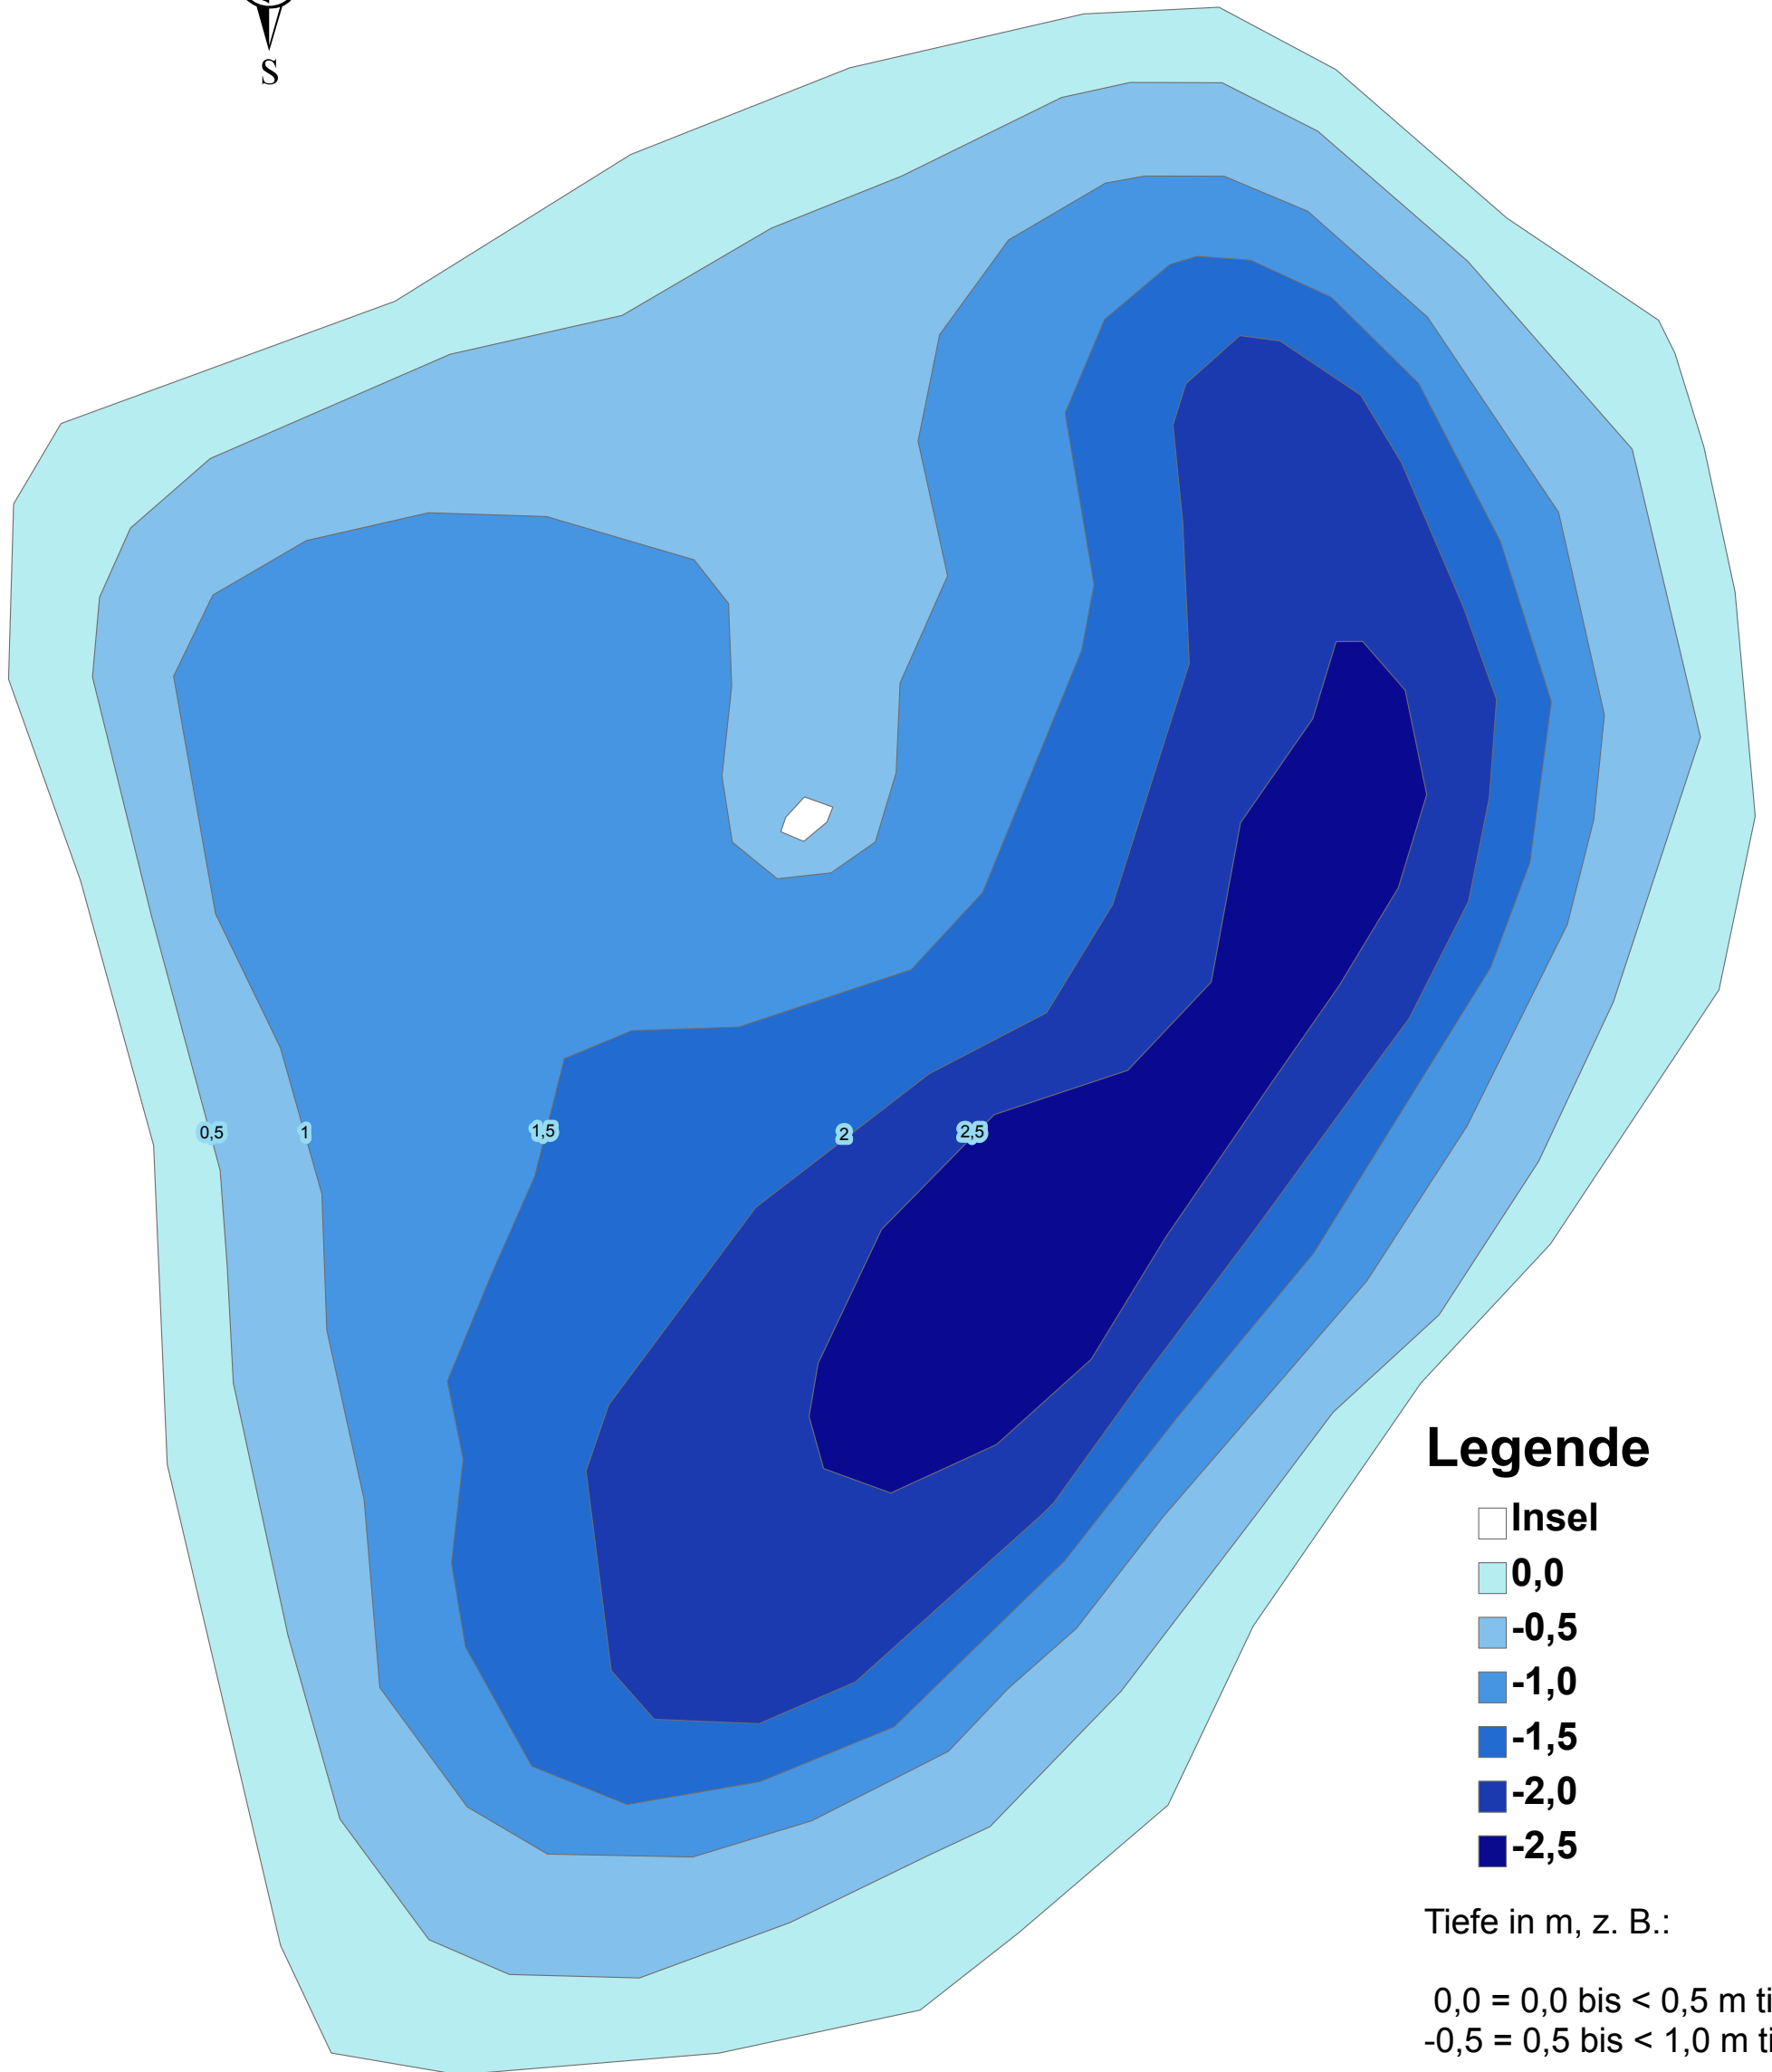

Dorfteich Demzin

Legende

-  Insel
-  0,0
-  -0,5
-  -1,0
-  -1,5
-  -2,0
-  -2,5

Tiefe in m, z. B.:

0,0 = 0,0 bis < 0,5 m tief
-0,5 = 0,5 bis < 1,0 m tief ...

Maximaltiefe: 2,80 m

erstellt bei Wasserstand:

- 30 cm zu normal
(in der Regel Frühjahr)

30 15 0 30 Meter