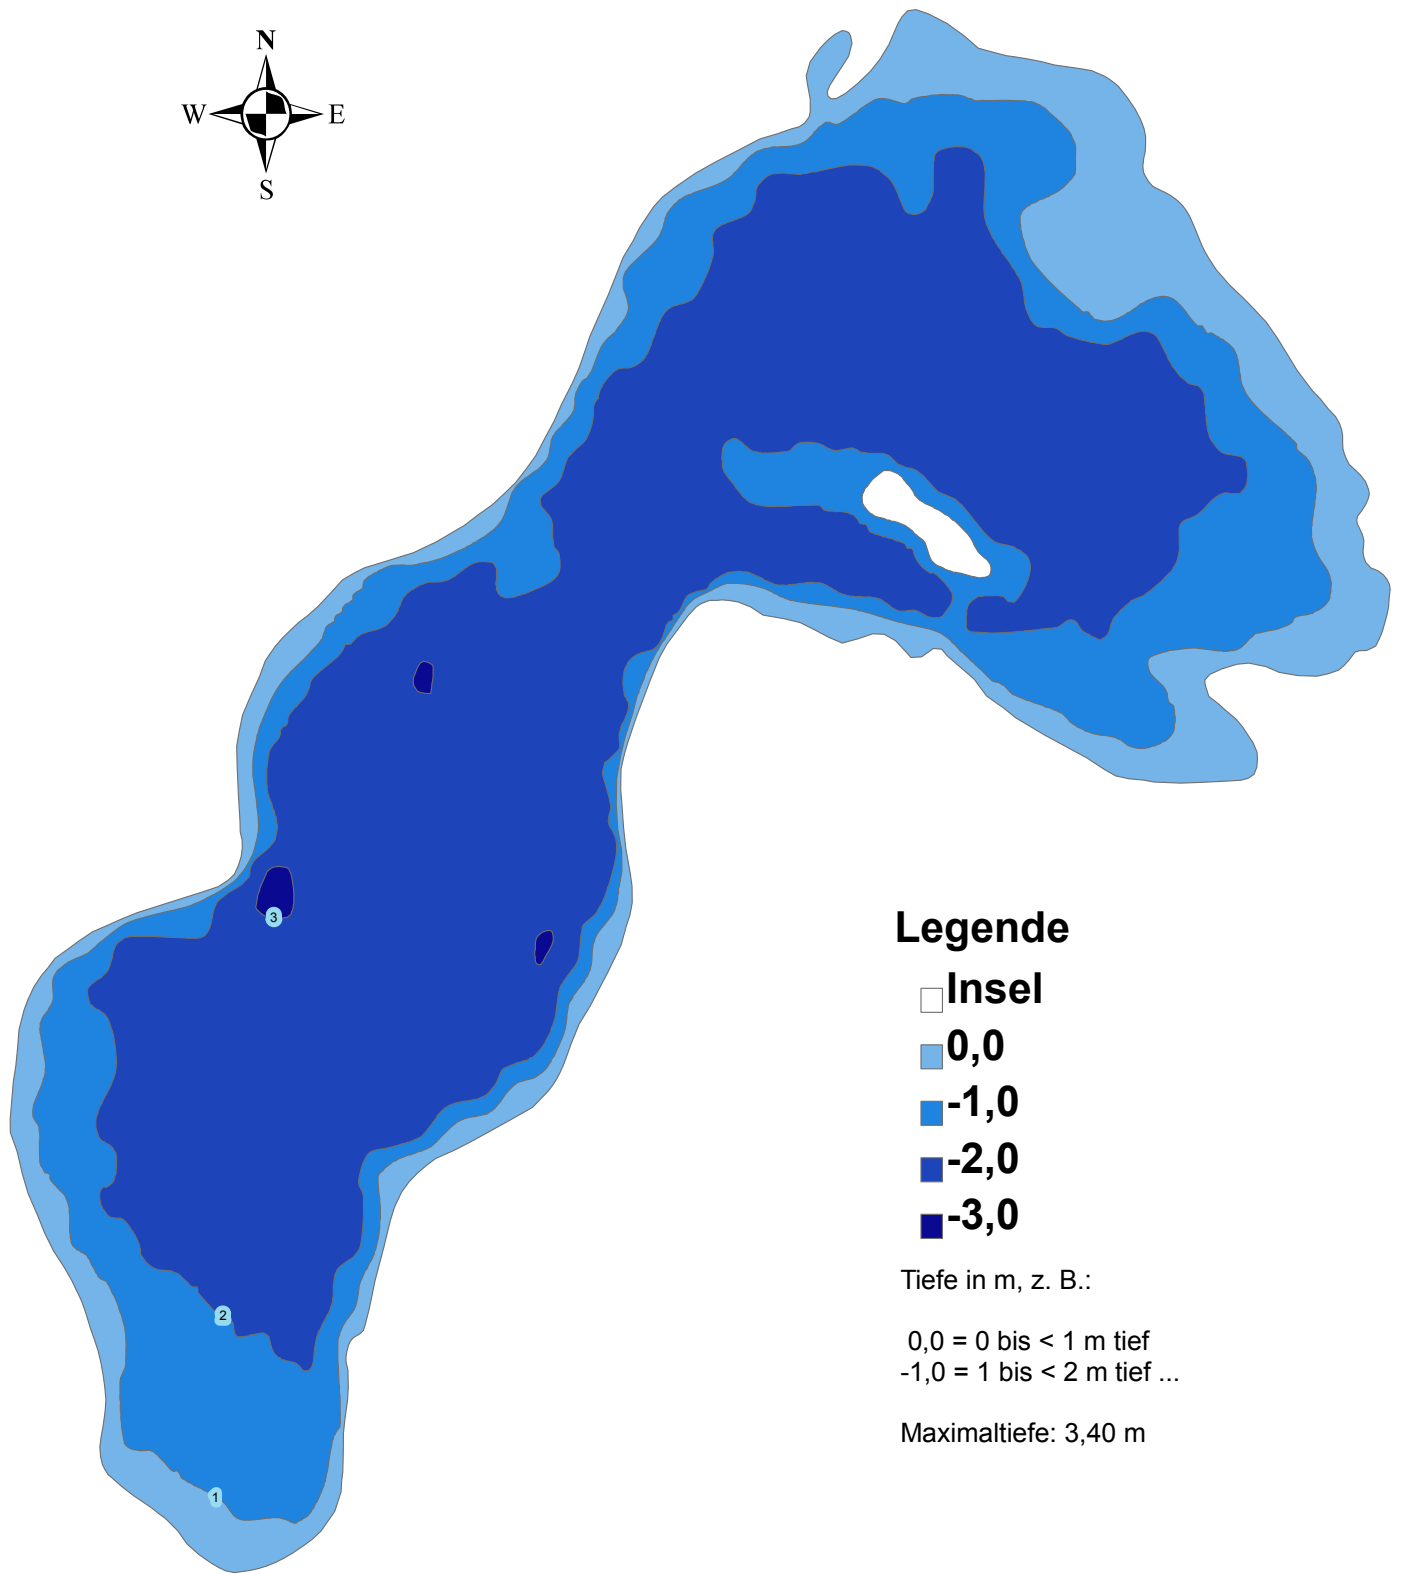

Settiner See

Legende

□ Insel

■ 0,0

■ -1,0

■ -2,0

■ -3,0

Tiefe in m, z. B.:

0,0 = 0 bis < 1 m tief

-1,0 = 1 bis < 2 m tief ...

Maximaltiefe: 3,40 m

200 100 0 200 Meter