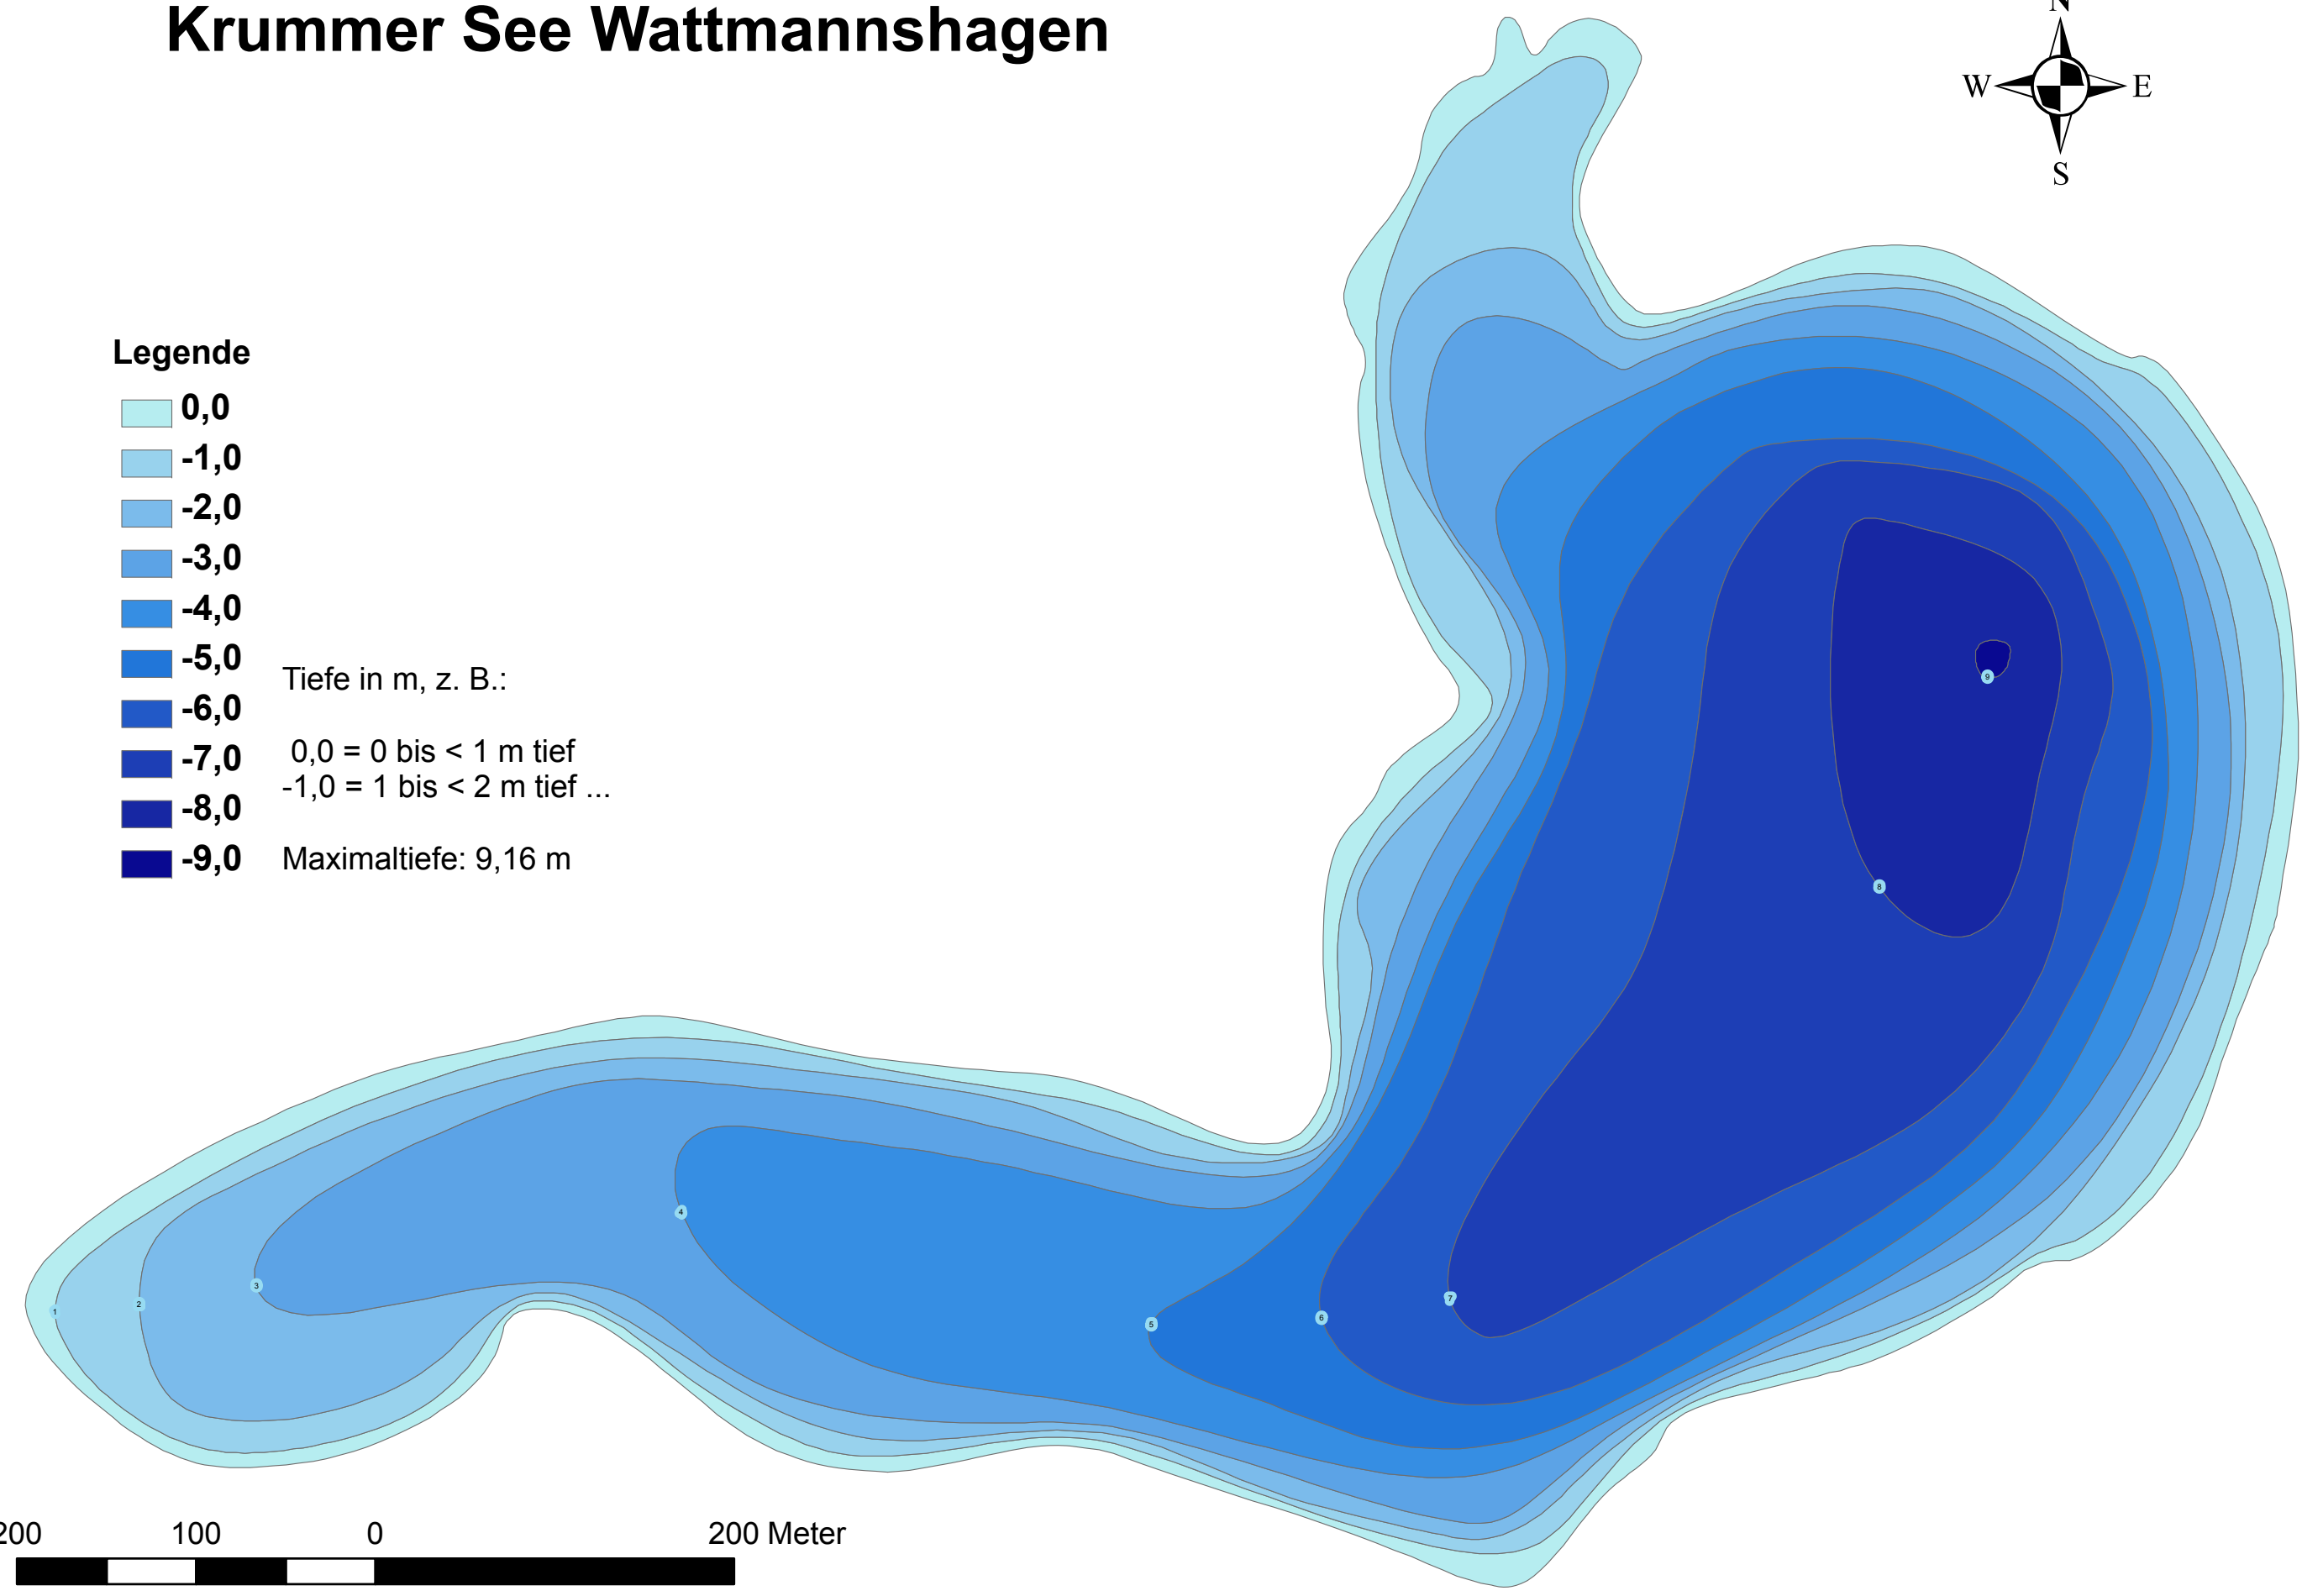

# Krummer See Wattmannshagen

## Legende

-  0,0
  -  -1,0
  -  -2,0
  -  -3,0
  -  -4,0
  -  -5,0
  -  -6,0
  -  -7,0
  -  -8,0
  -  -9,0
- Tiefe in m, z. B.:
- 0,0 = 0 bis < 1 m tief
  - 1,0 = 1 bis < 2 m tief ...
- Maximaltiefe: 9,16 m

200 100 0 200 Meter