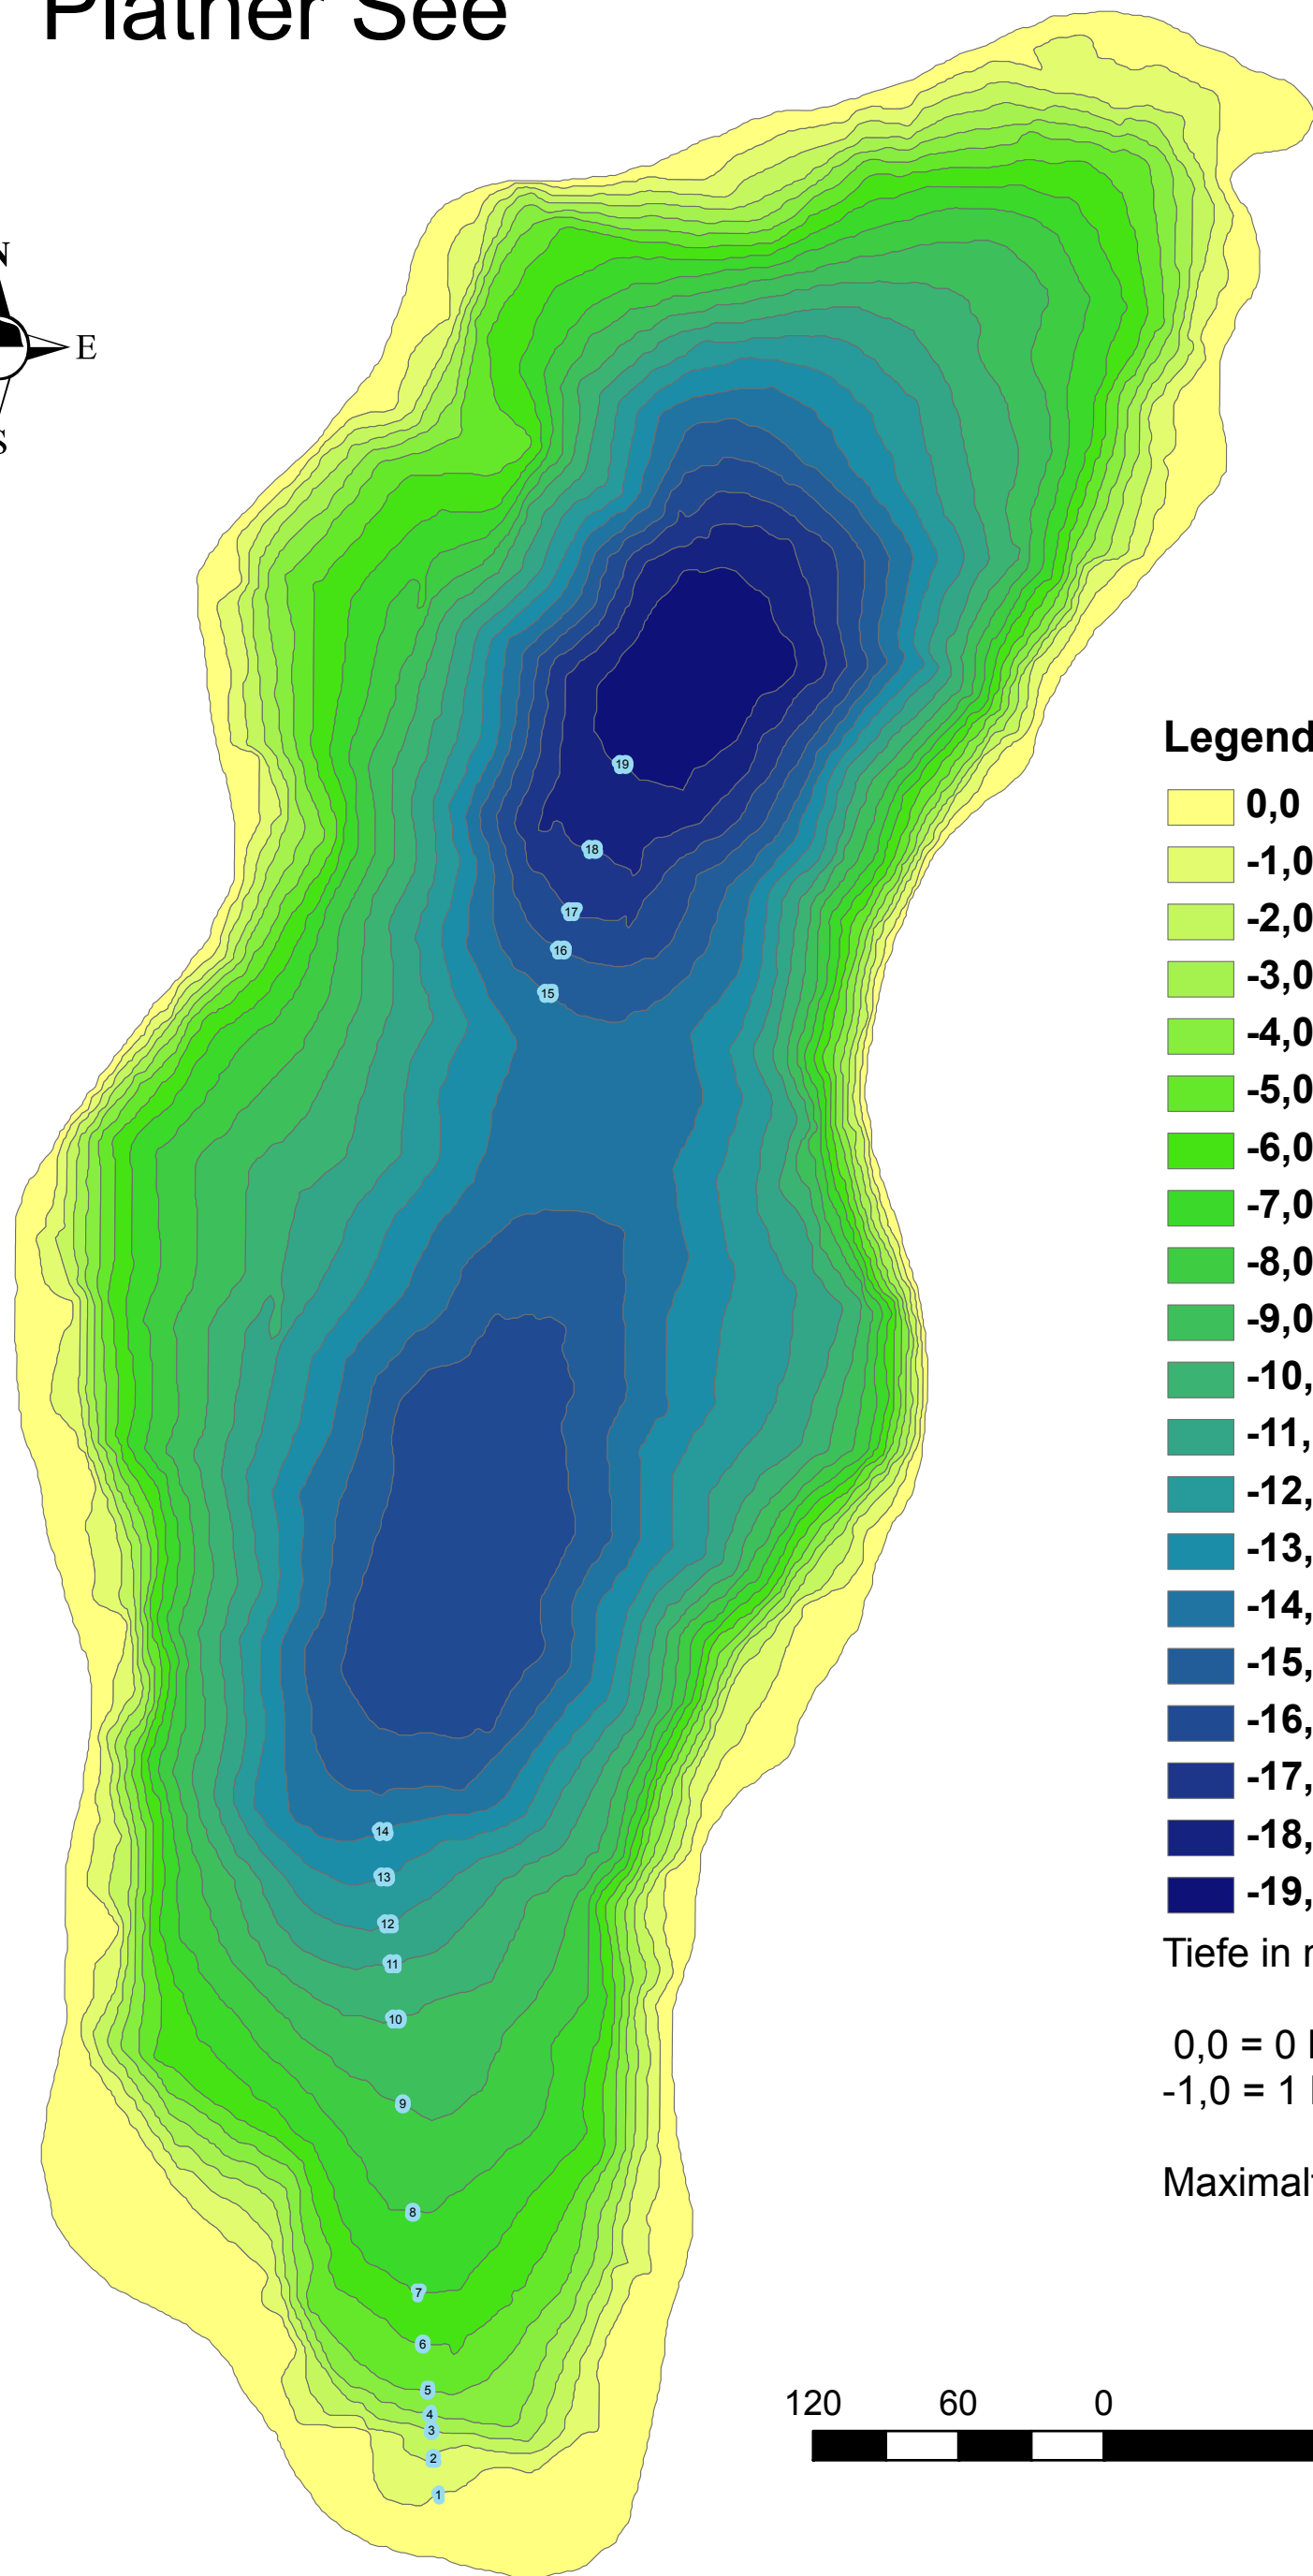

# Plather See

## Legende

Tiefe in m, z. B.:

0,0 = 0 bis < 1 m tief  
-1,0 = 1 bis < 2 m tief ...

Maximaltiefe: 19,90 m