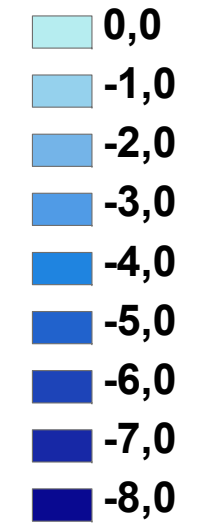

Ulrichshuser See

Legende

Tiefe in m, z. B.:
0,0 = 0 bis < 1 m tief
-1,0 = 1 bis < 2 m tief ...
Maximaltiefe: 8,68 m