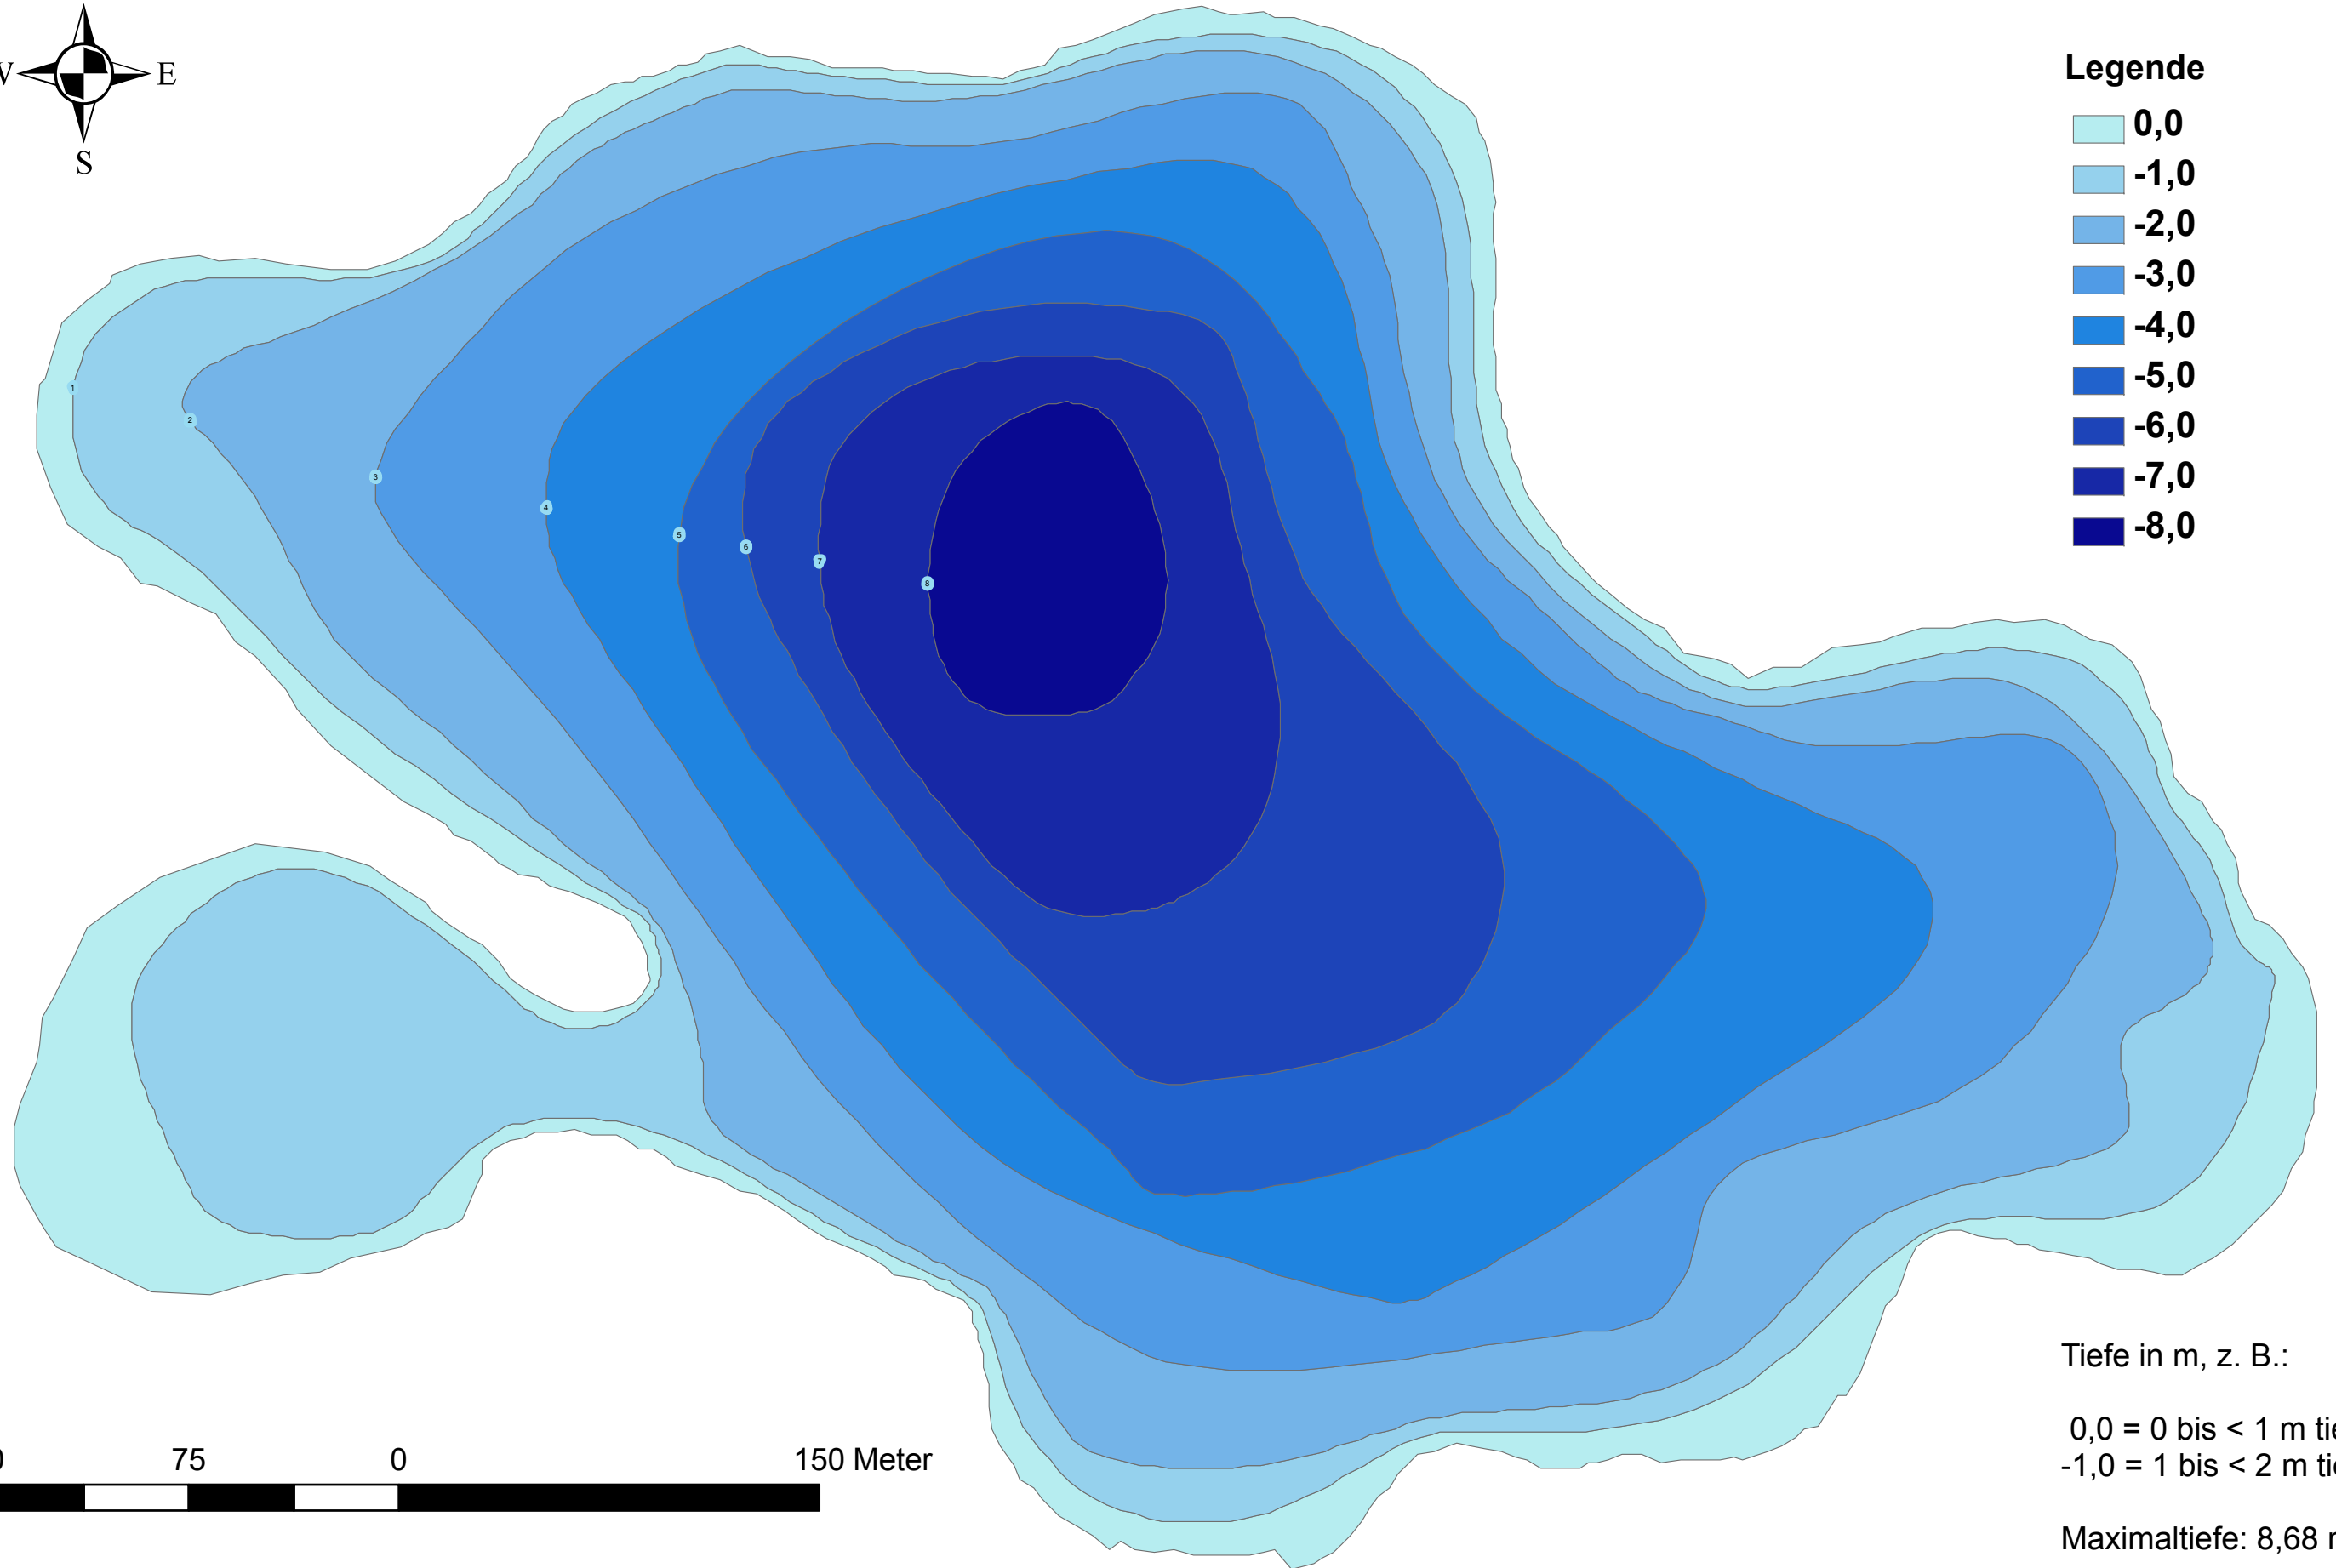

Ulrichshuser See

Legende

Tiefe in m, z. B.:
0,0 = 0 bis < 1 m tief
-1,0 = 1 bis < 2 m tief ...
Maximaltiefe: 8,68 m