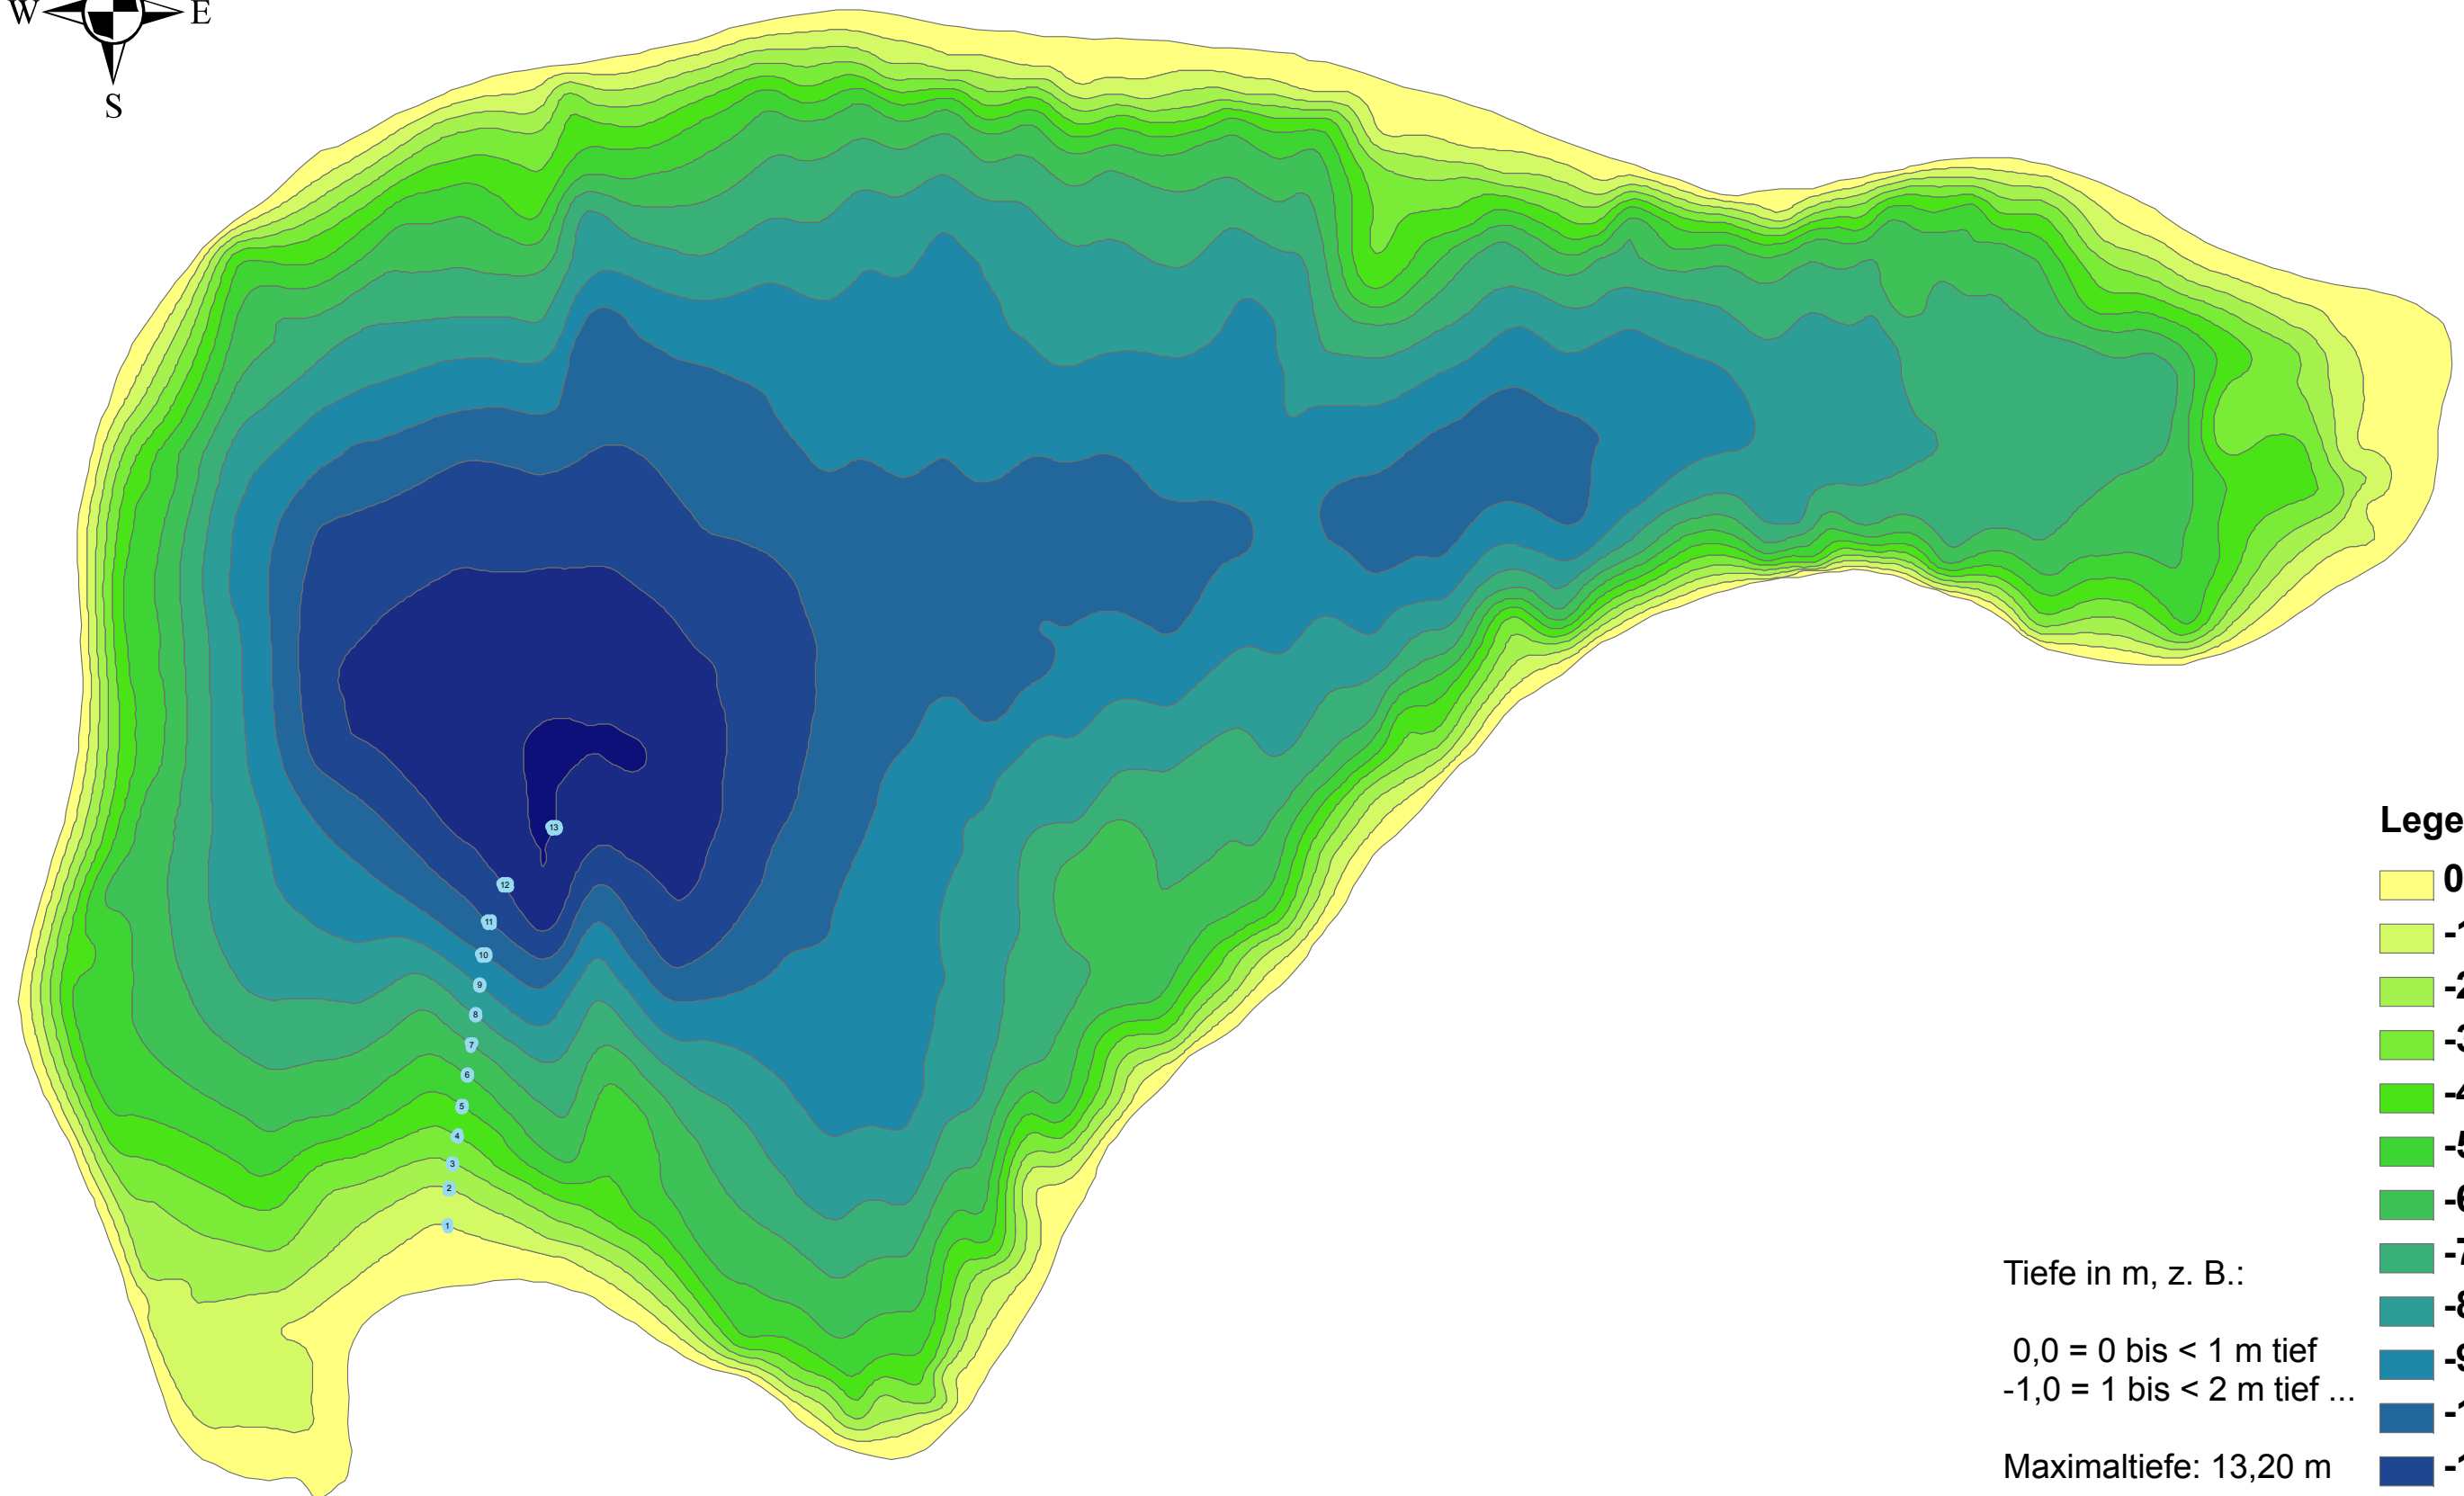

Müritzsee

Legende

- 0,0
- 1,0
- 2,0
- 3,0
- 4,0
- 5,0
- 6,0
- 7,0
- 8,0
- 9,0
- 10,0
- 11,0
- 12,0
- 13,0

Tiefe in m, z. B.:

0,0 = 0 bis < 1 m tief

-1,0 = 1 bis < 2 m tief ...

Maximaltiefe: 13,20 m

200

100

0

200 Meter

Quelle: Ministerium für Landwirtschaft, Umwelt und Verbraucherschutz M-V, Seenreferat, 2000