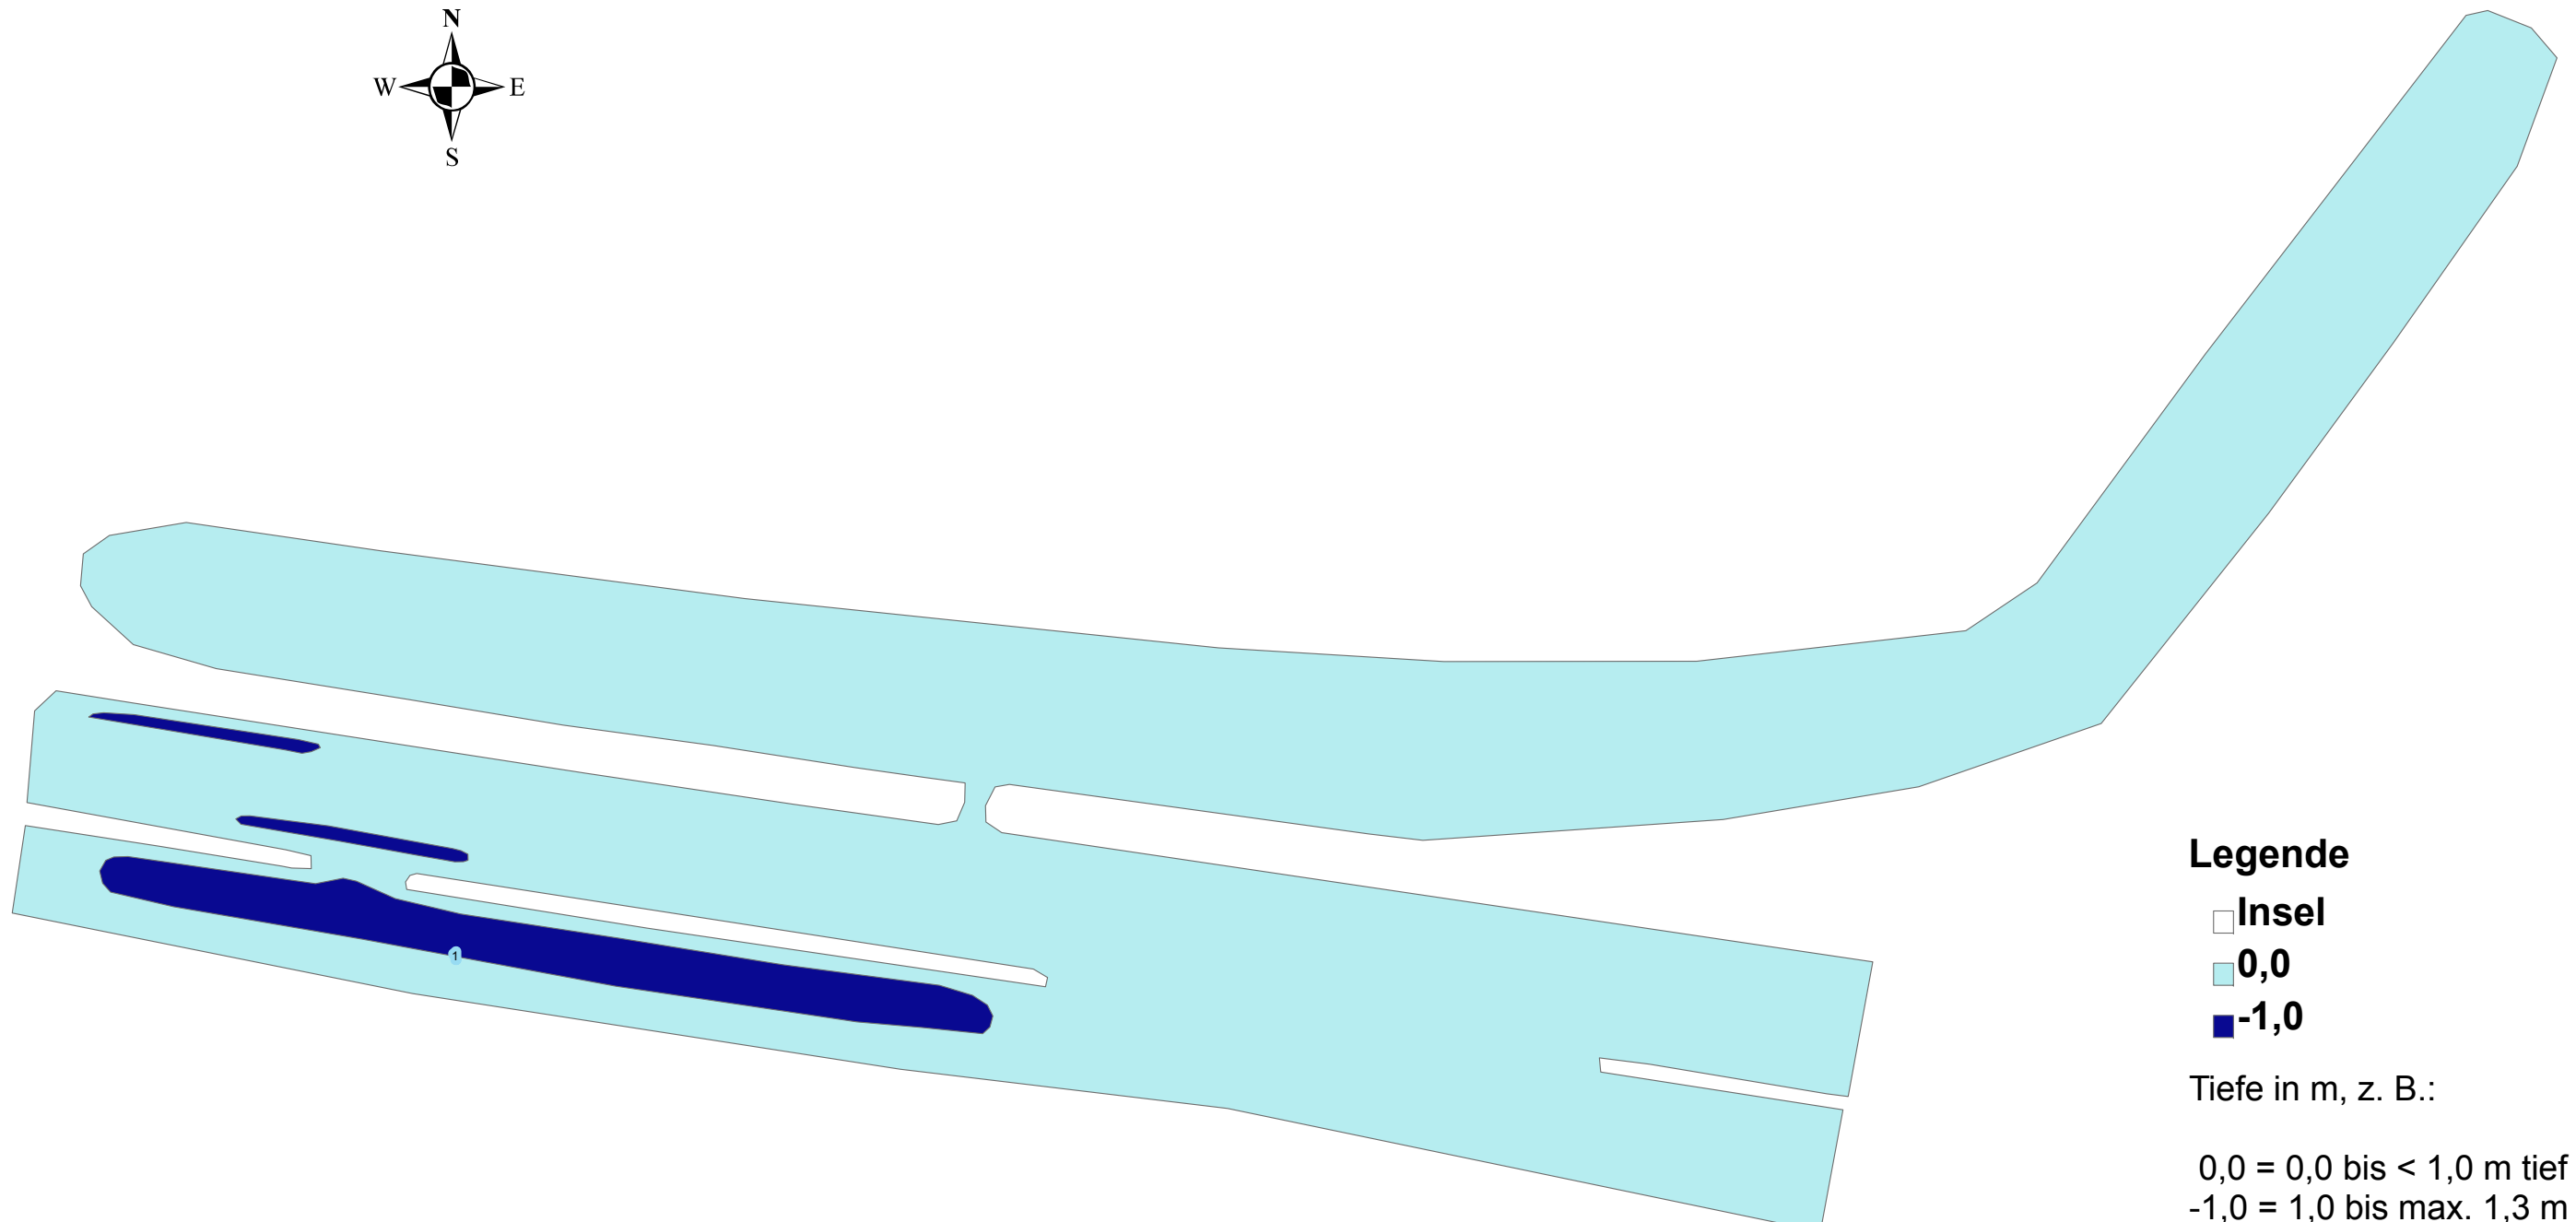

Torfstich Löwitz

Legende

- Insel
- 0,0
- -1,0

Tiefe in m, z. B.:

0,0 = 0,0 bis < 1,0 m tief
-1,0 = 1,0 bis max. 1,3 m tief

Maximaltiefe: 1,30 m

erstellt bei Wasserstand:

± 0 cm zu normal
(in der Regel Frühjahr)