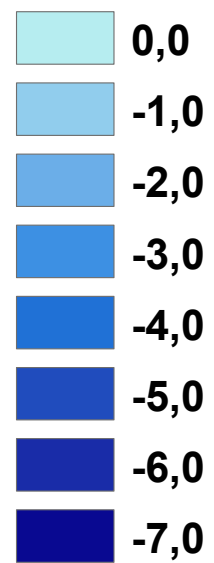

Rehberger See

Legende

Tiefe in m, z. B.:

0,0 = 0 bis < 1 m tief
-1,0 = 1 bis < 2 m tief ...

Maximaltiefe: 7,45 m