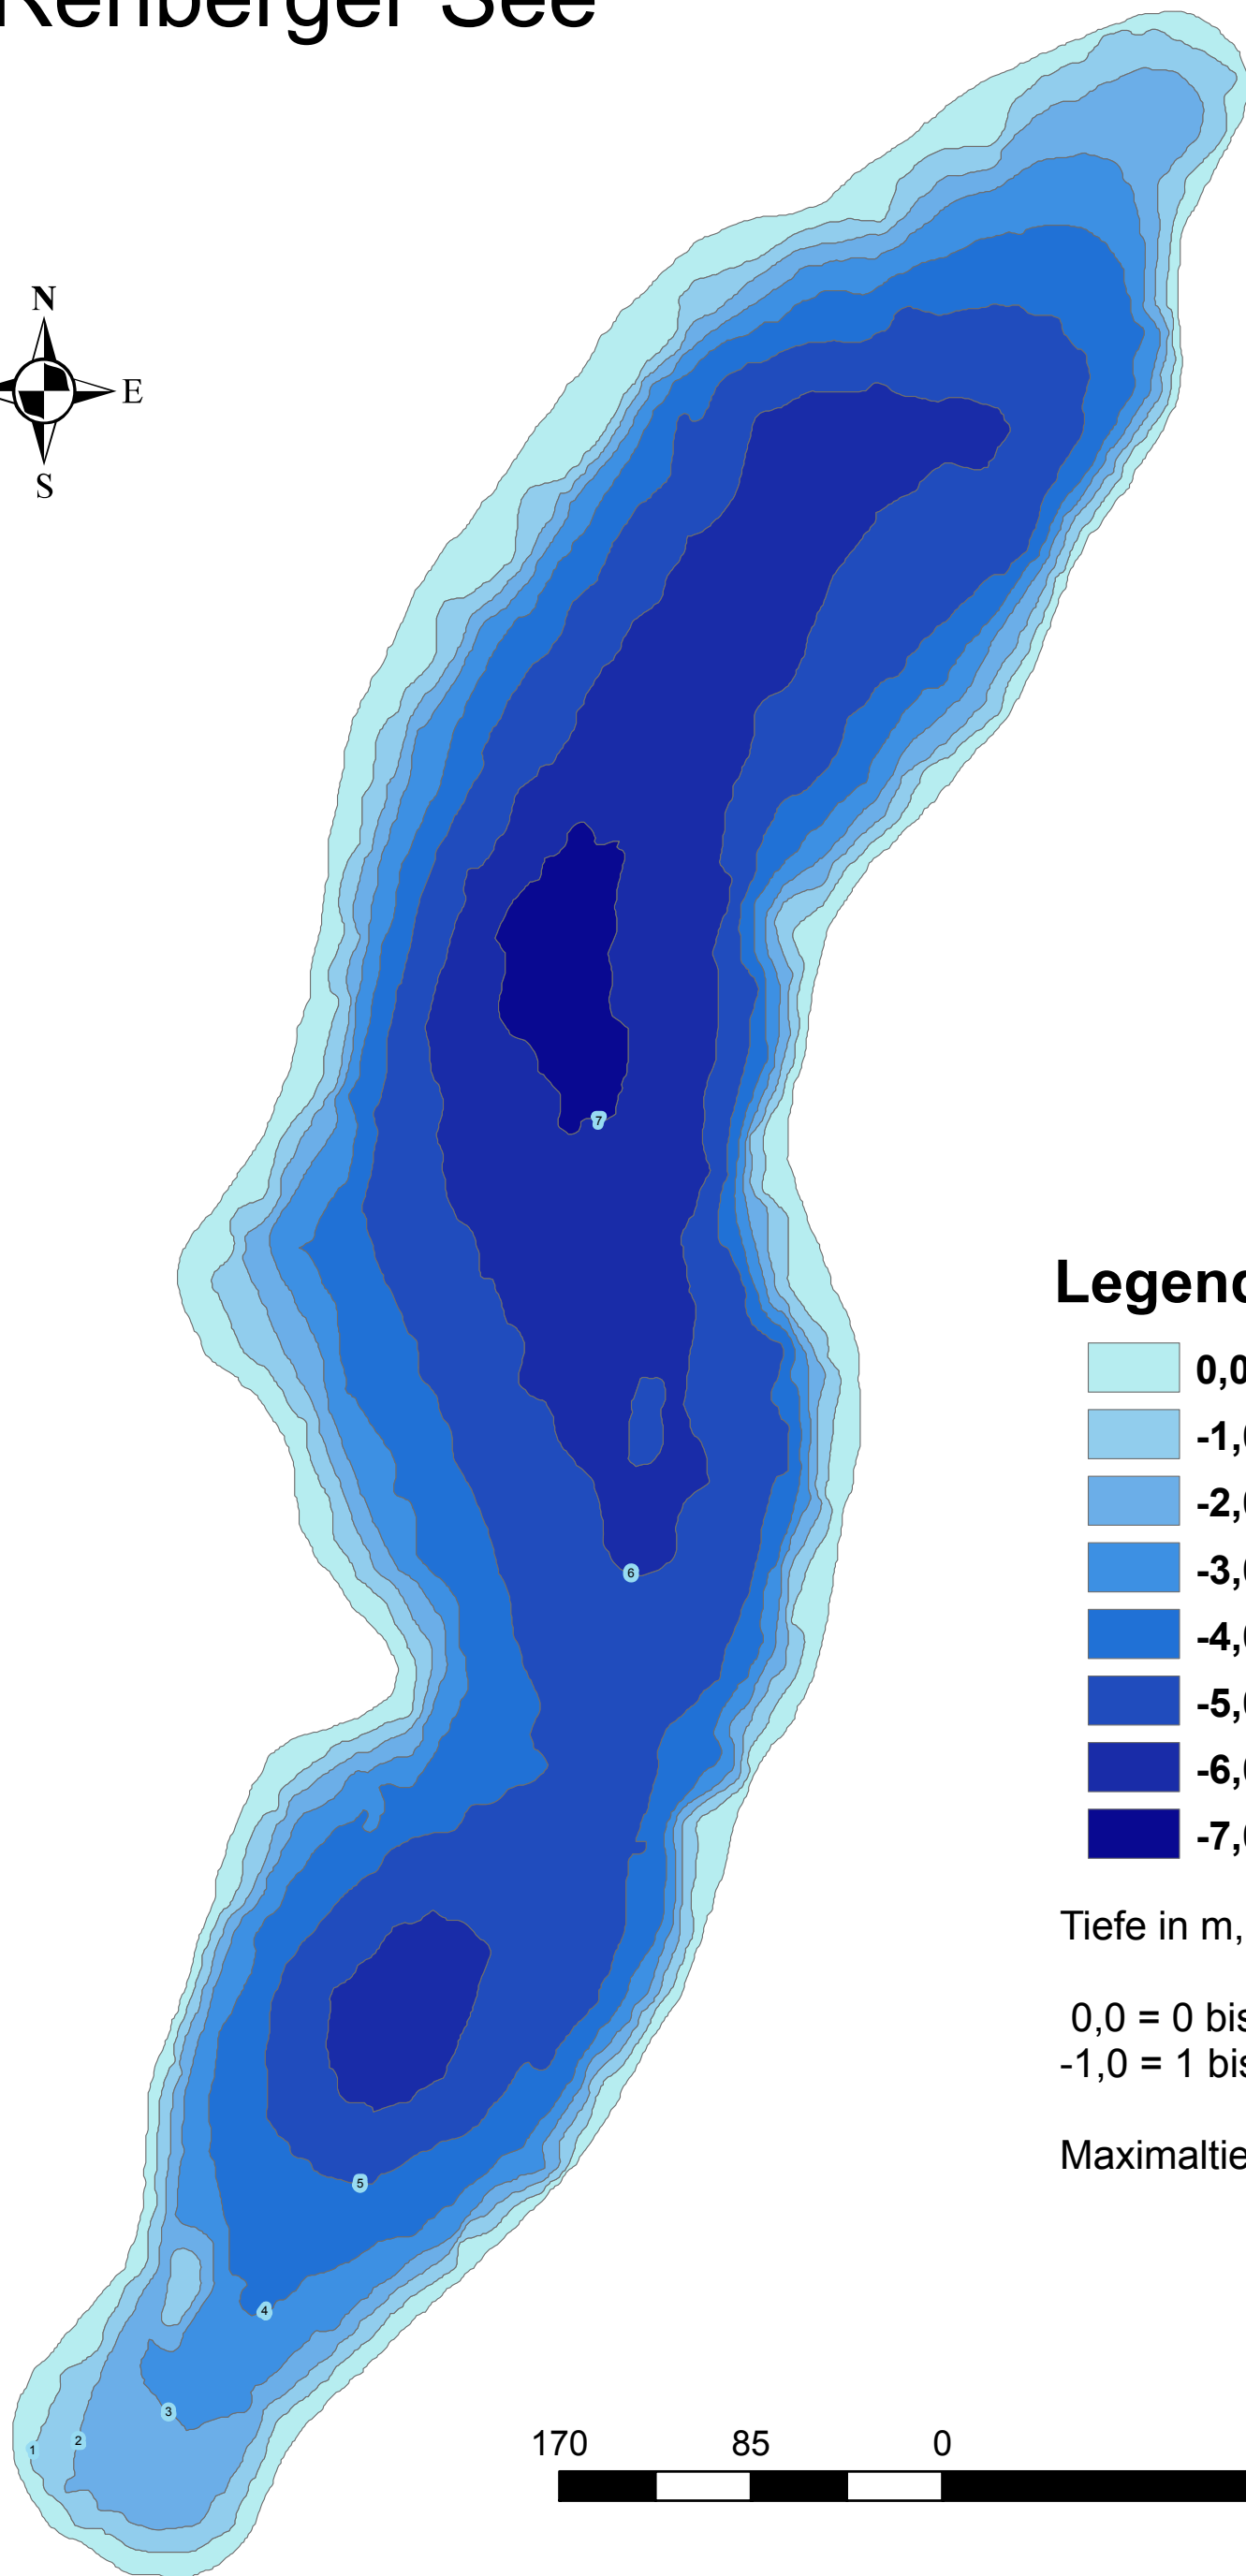

Rehberger See

Legende

Tiefe in m, z. B.:

0,0 = 0 bis < 1 m tief
-1,0 = 1 bis < 2 m tief ...

Maximaltiefe: 7,45 m