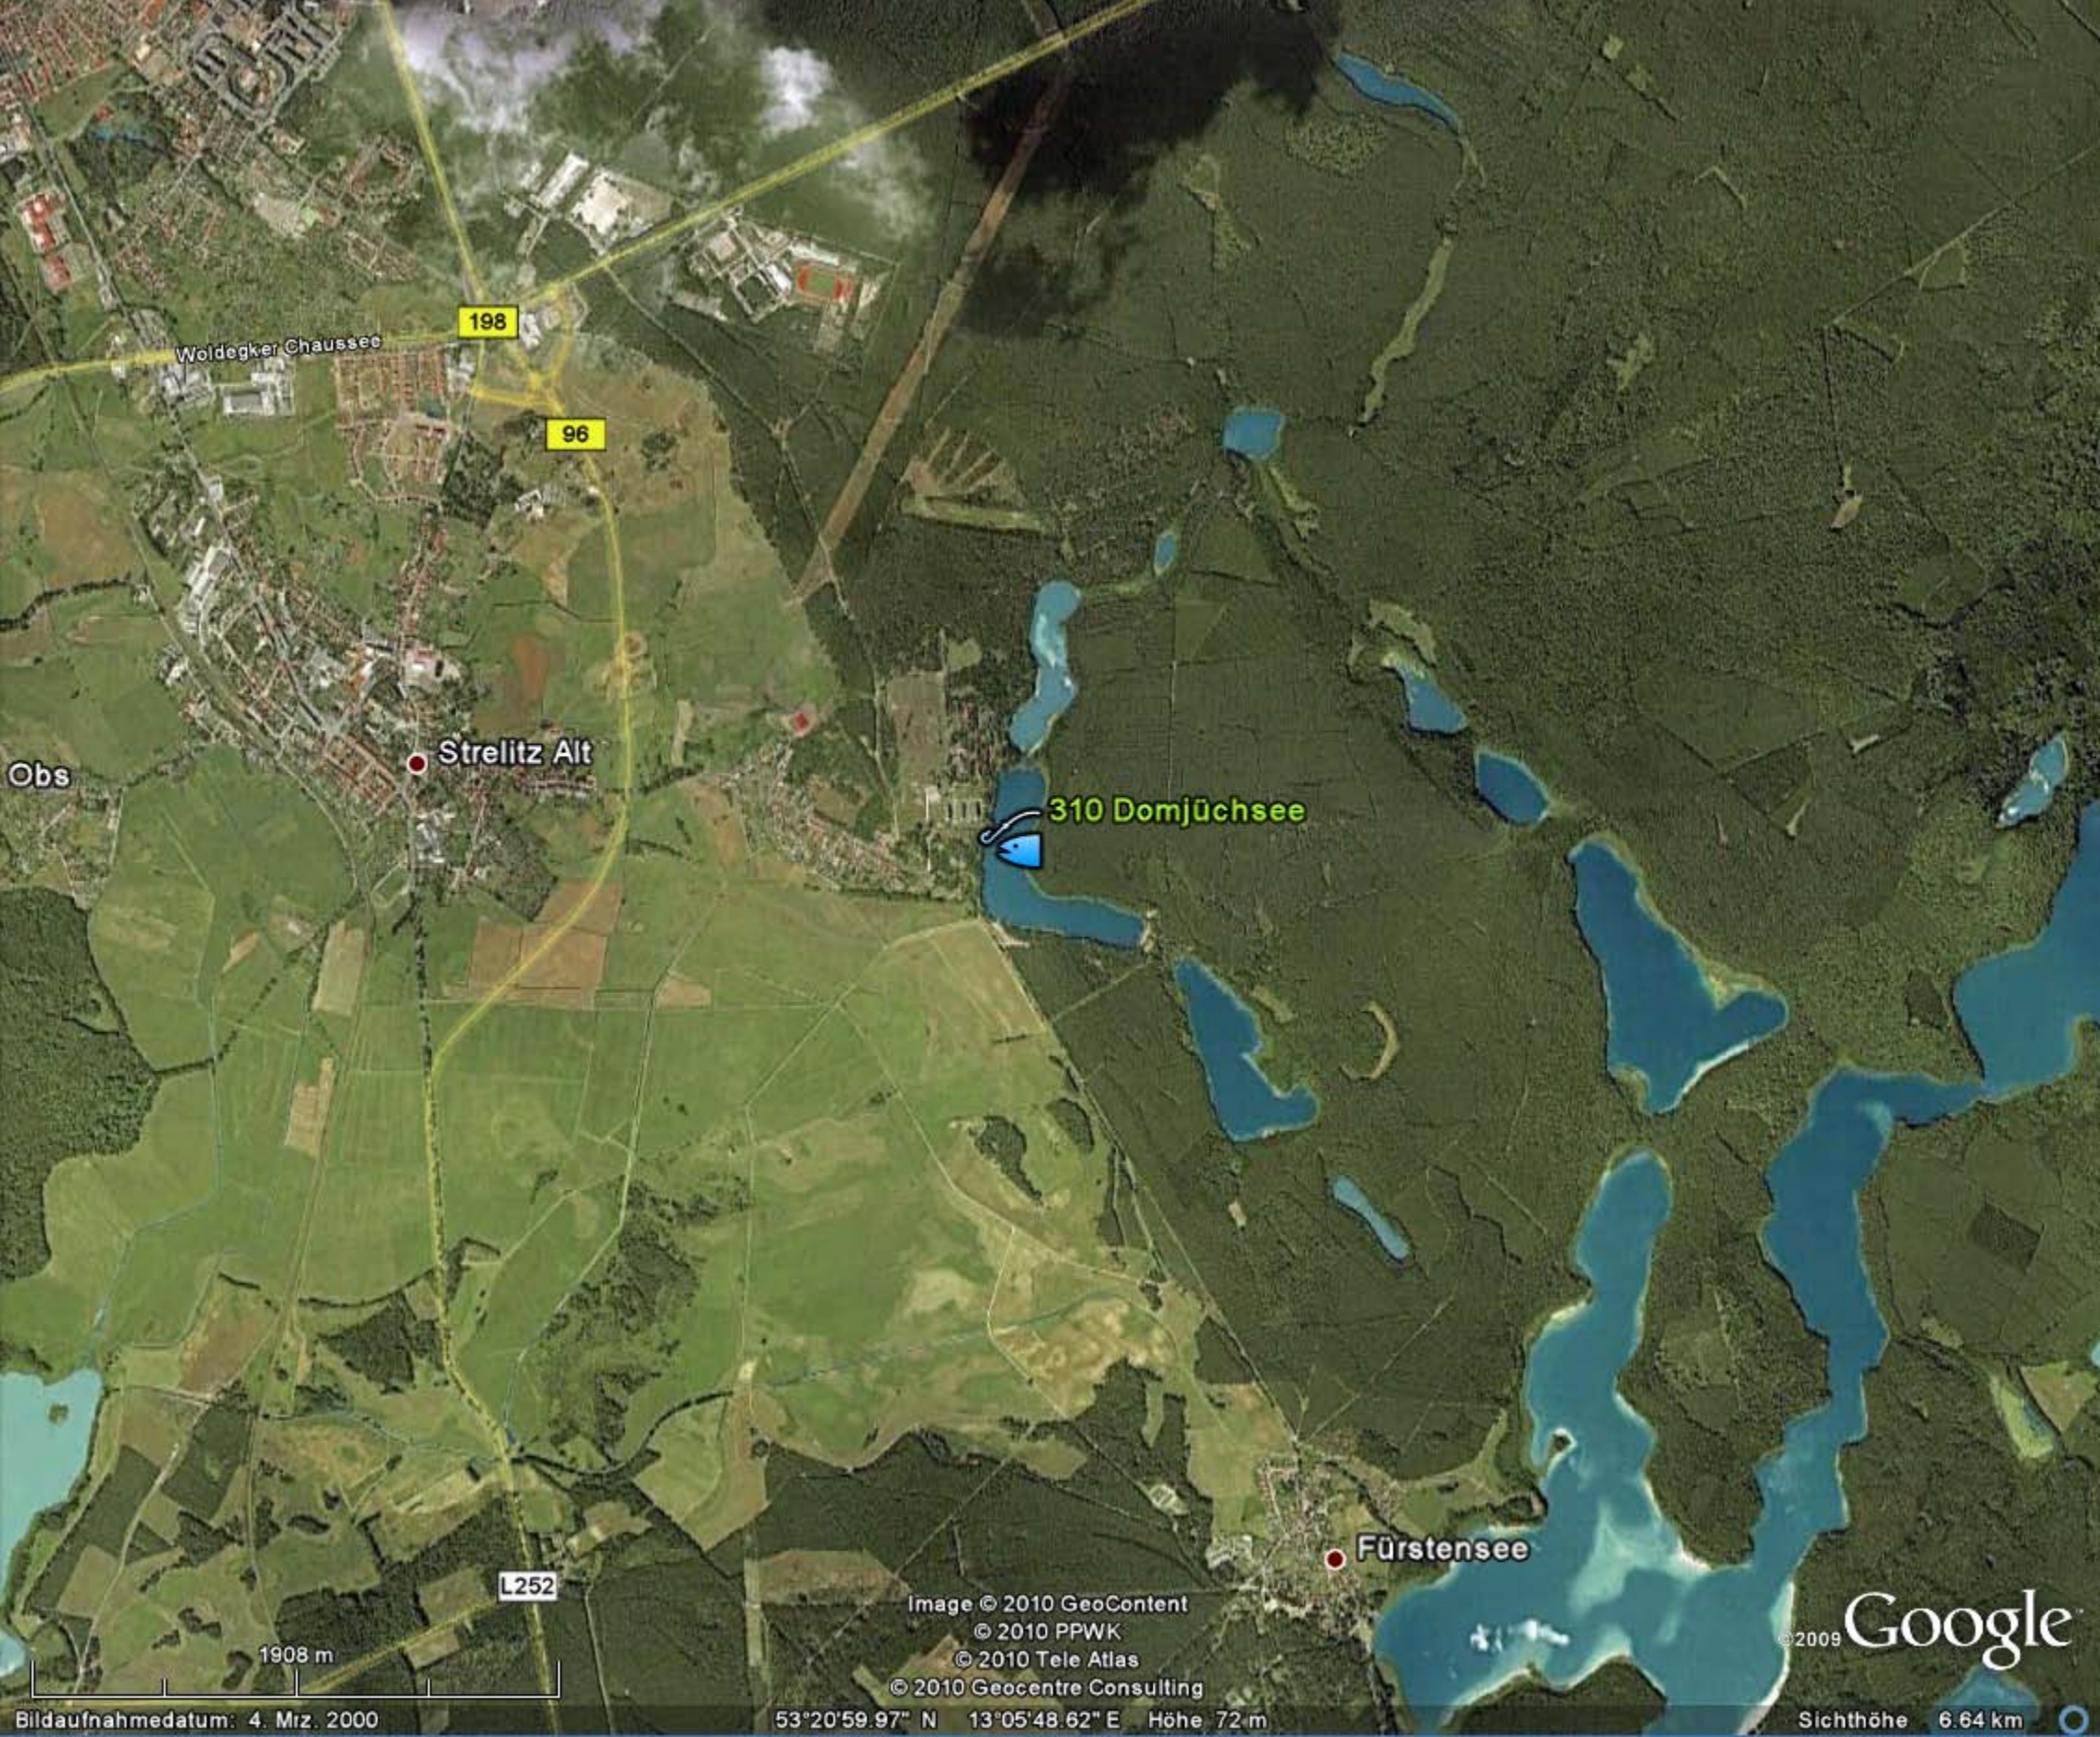

Am Domjuchsee

310 Domjuchsee

242 m

Image © 2010 GeoContent
© 2010 PPWK
© 2010 Tele Atlas
© 2010 Geocentre Consulting

©2009 Google

Bildaufnahmedatum: 4. Mrz. 2000

53°19'52.72" N 13°07'33.31" E Höhe 72 m

Sichthöhe 889 m

Woldegker Chaussee

198

96

Strelitz Alt

Obs

310 Domjüchsee

Fürstensee

L252

Image © 2010 GeoContent
© 2010 PPWK
© 2010 Tele Atlas
© 2010 Geocentre Consulting

©2009 Google

1908 m

Bildaufnahmedatum: 4. März 2000

53°20'59.97" N 13°05'48.62" E Höhe 72 m

Sichthöhe 6.64 km