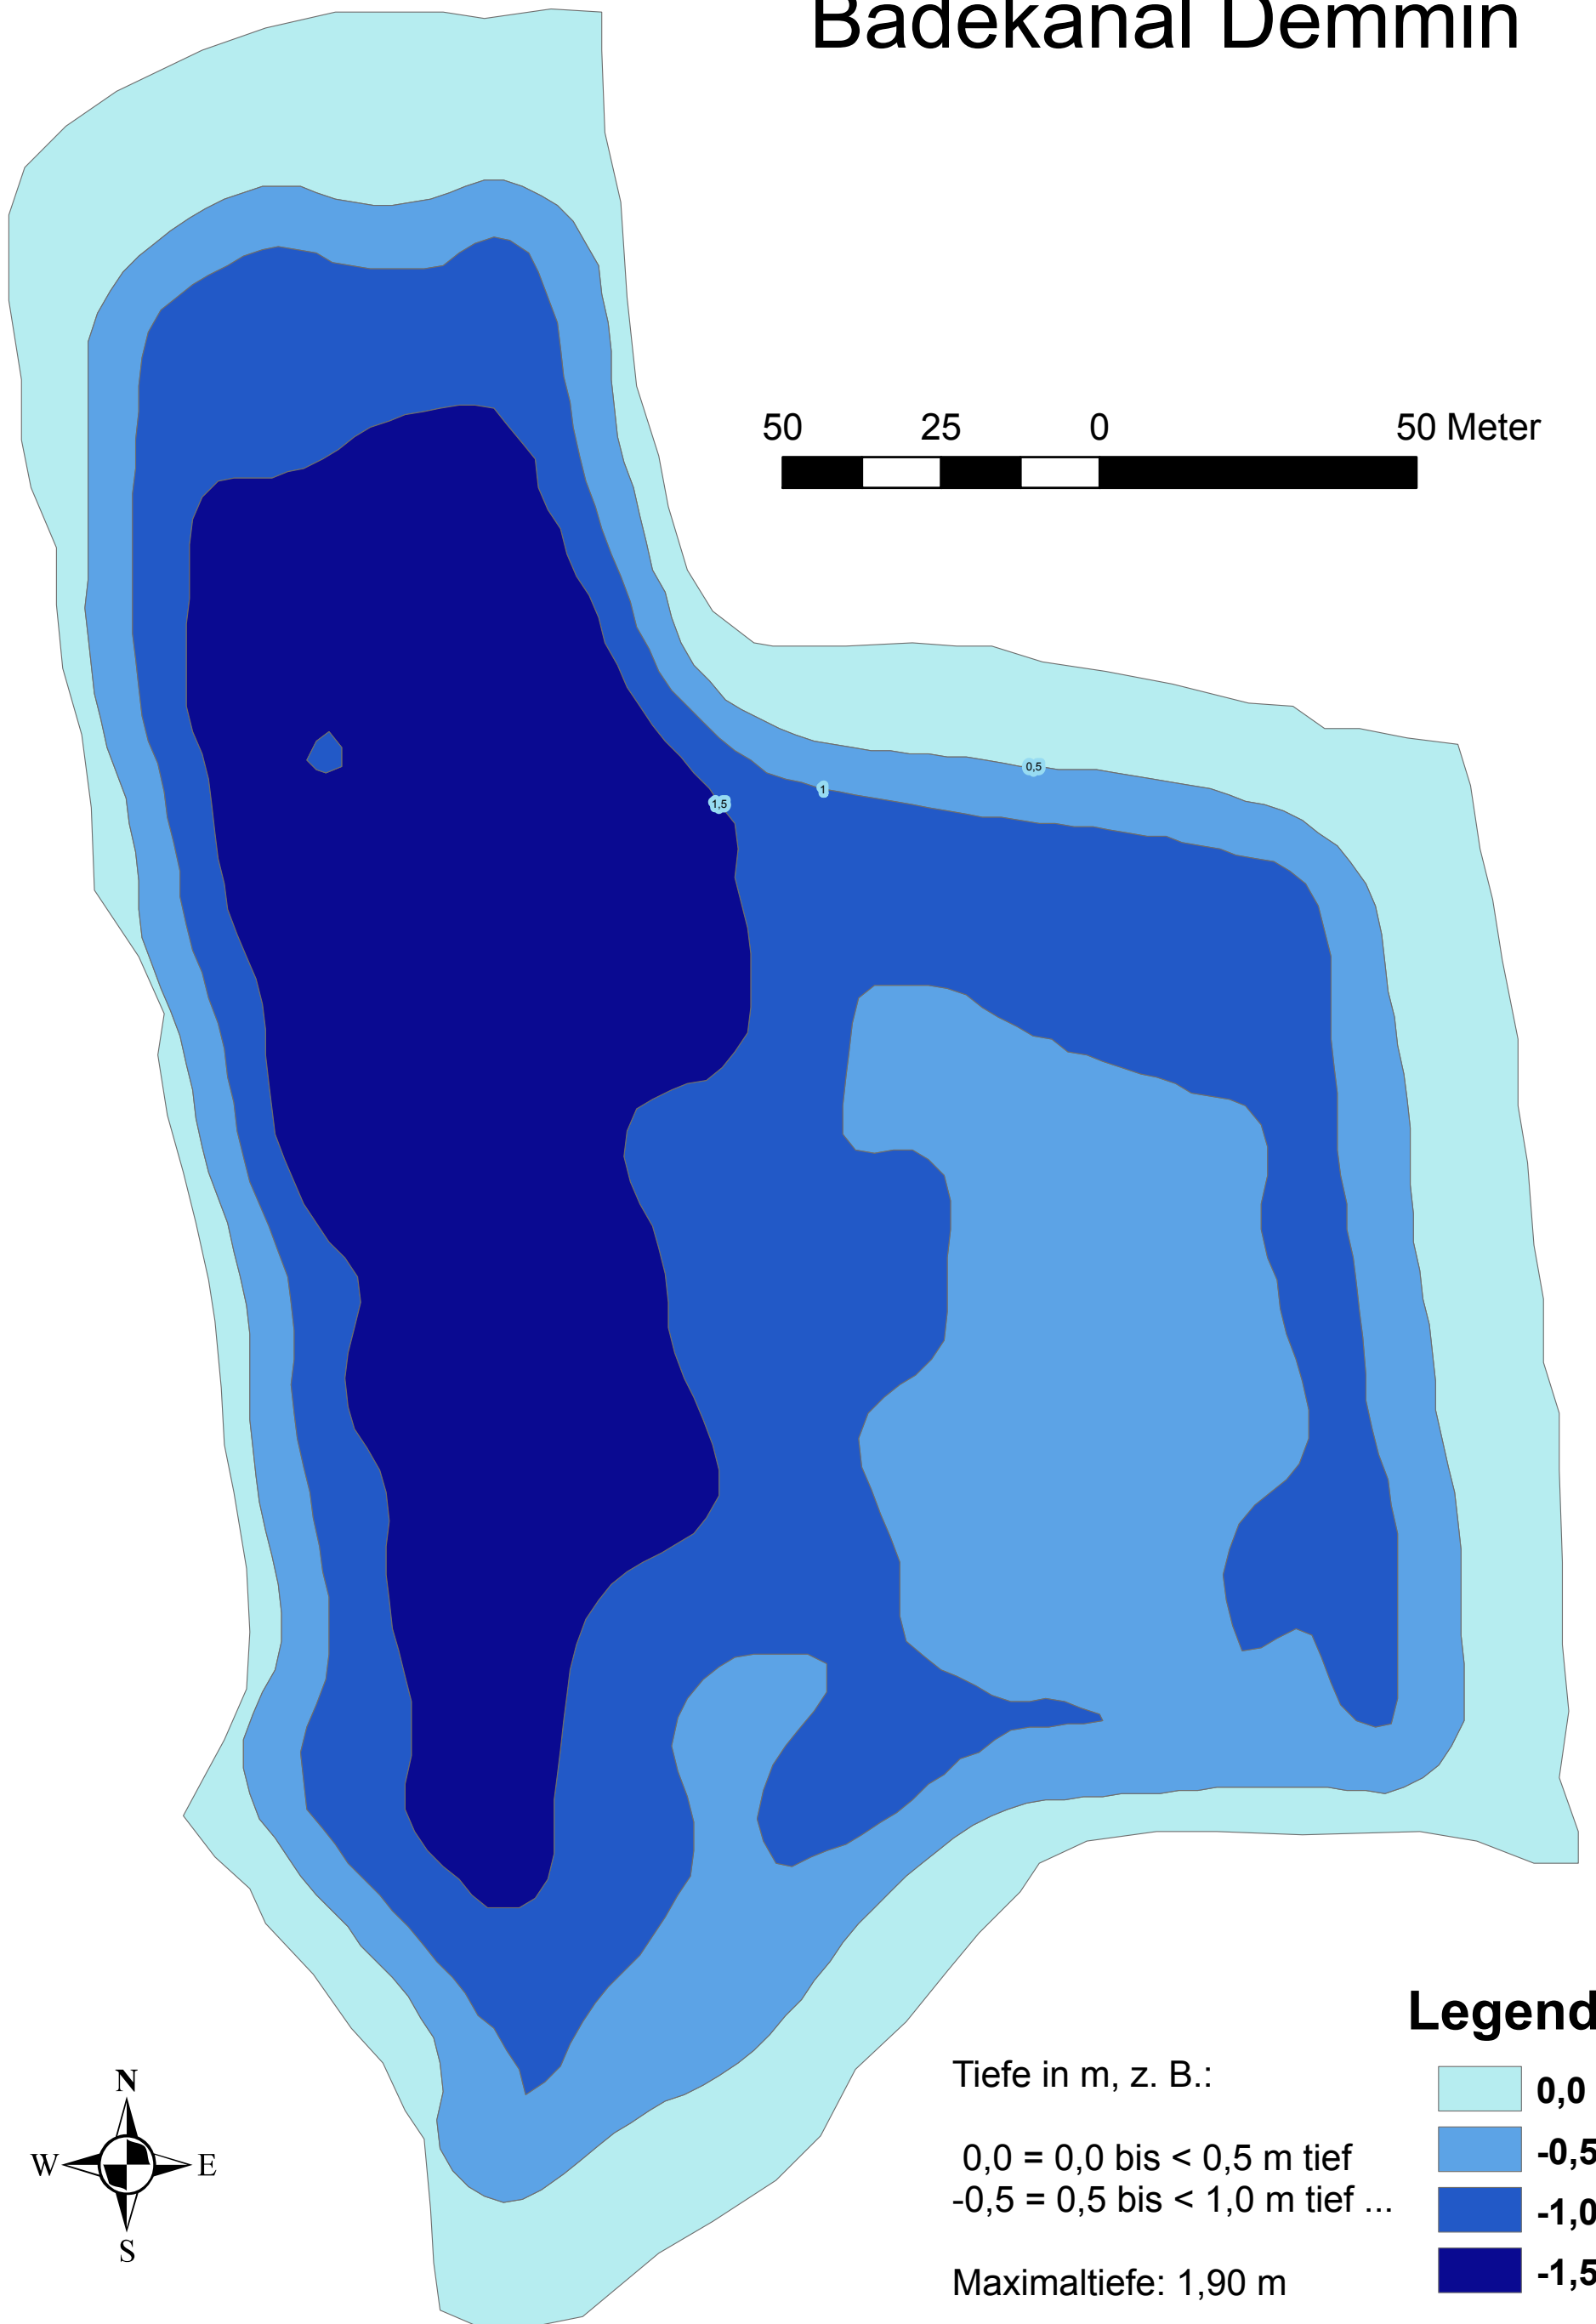

Badekanal Demmin

50 25 0 50 Meter

Legende

Tiefe in m, z. B.:

0,0 = 0,0 bis < 0,5 m tief	0,0
-0,5 = 0,5 bis < 1,0 m tief ...	-0,5
	-1,0
	-1,5

Maximaltiefe: 1,90 m