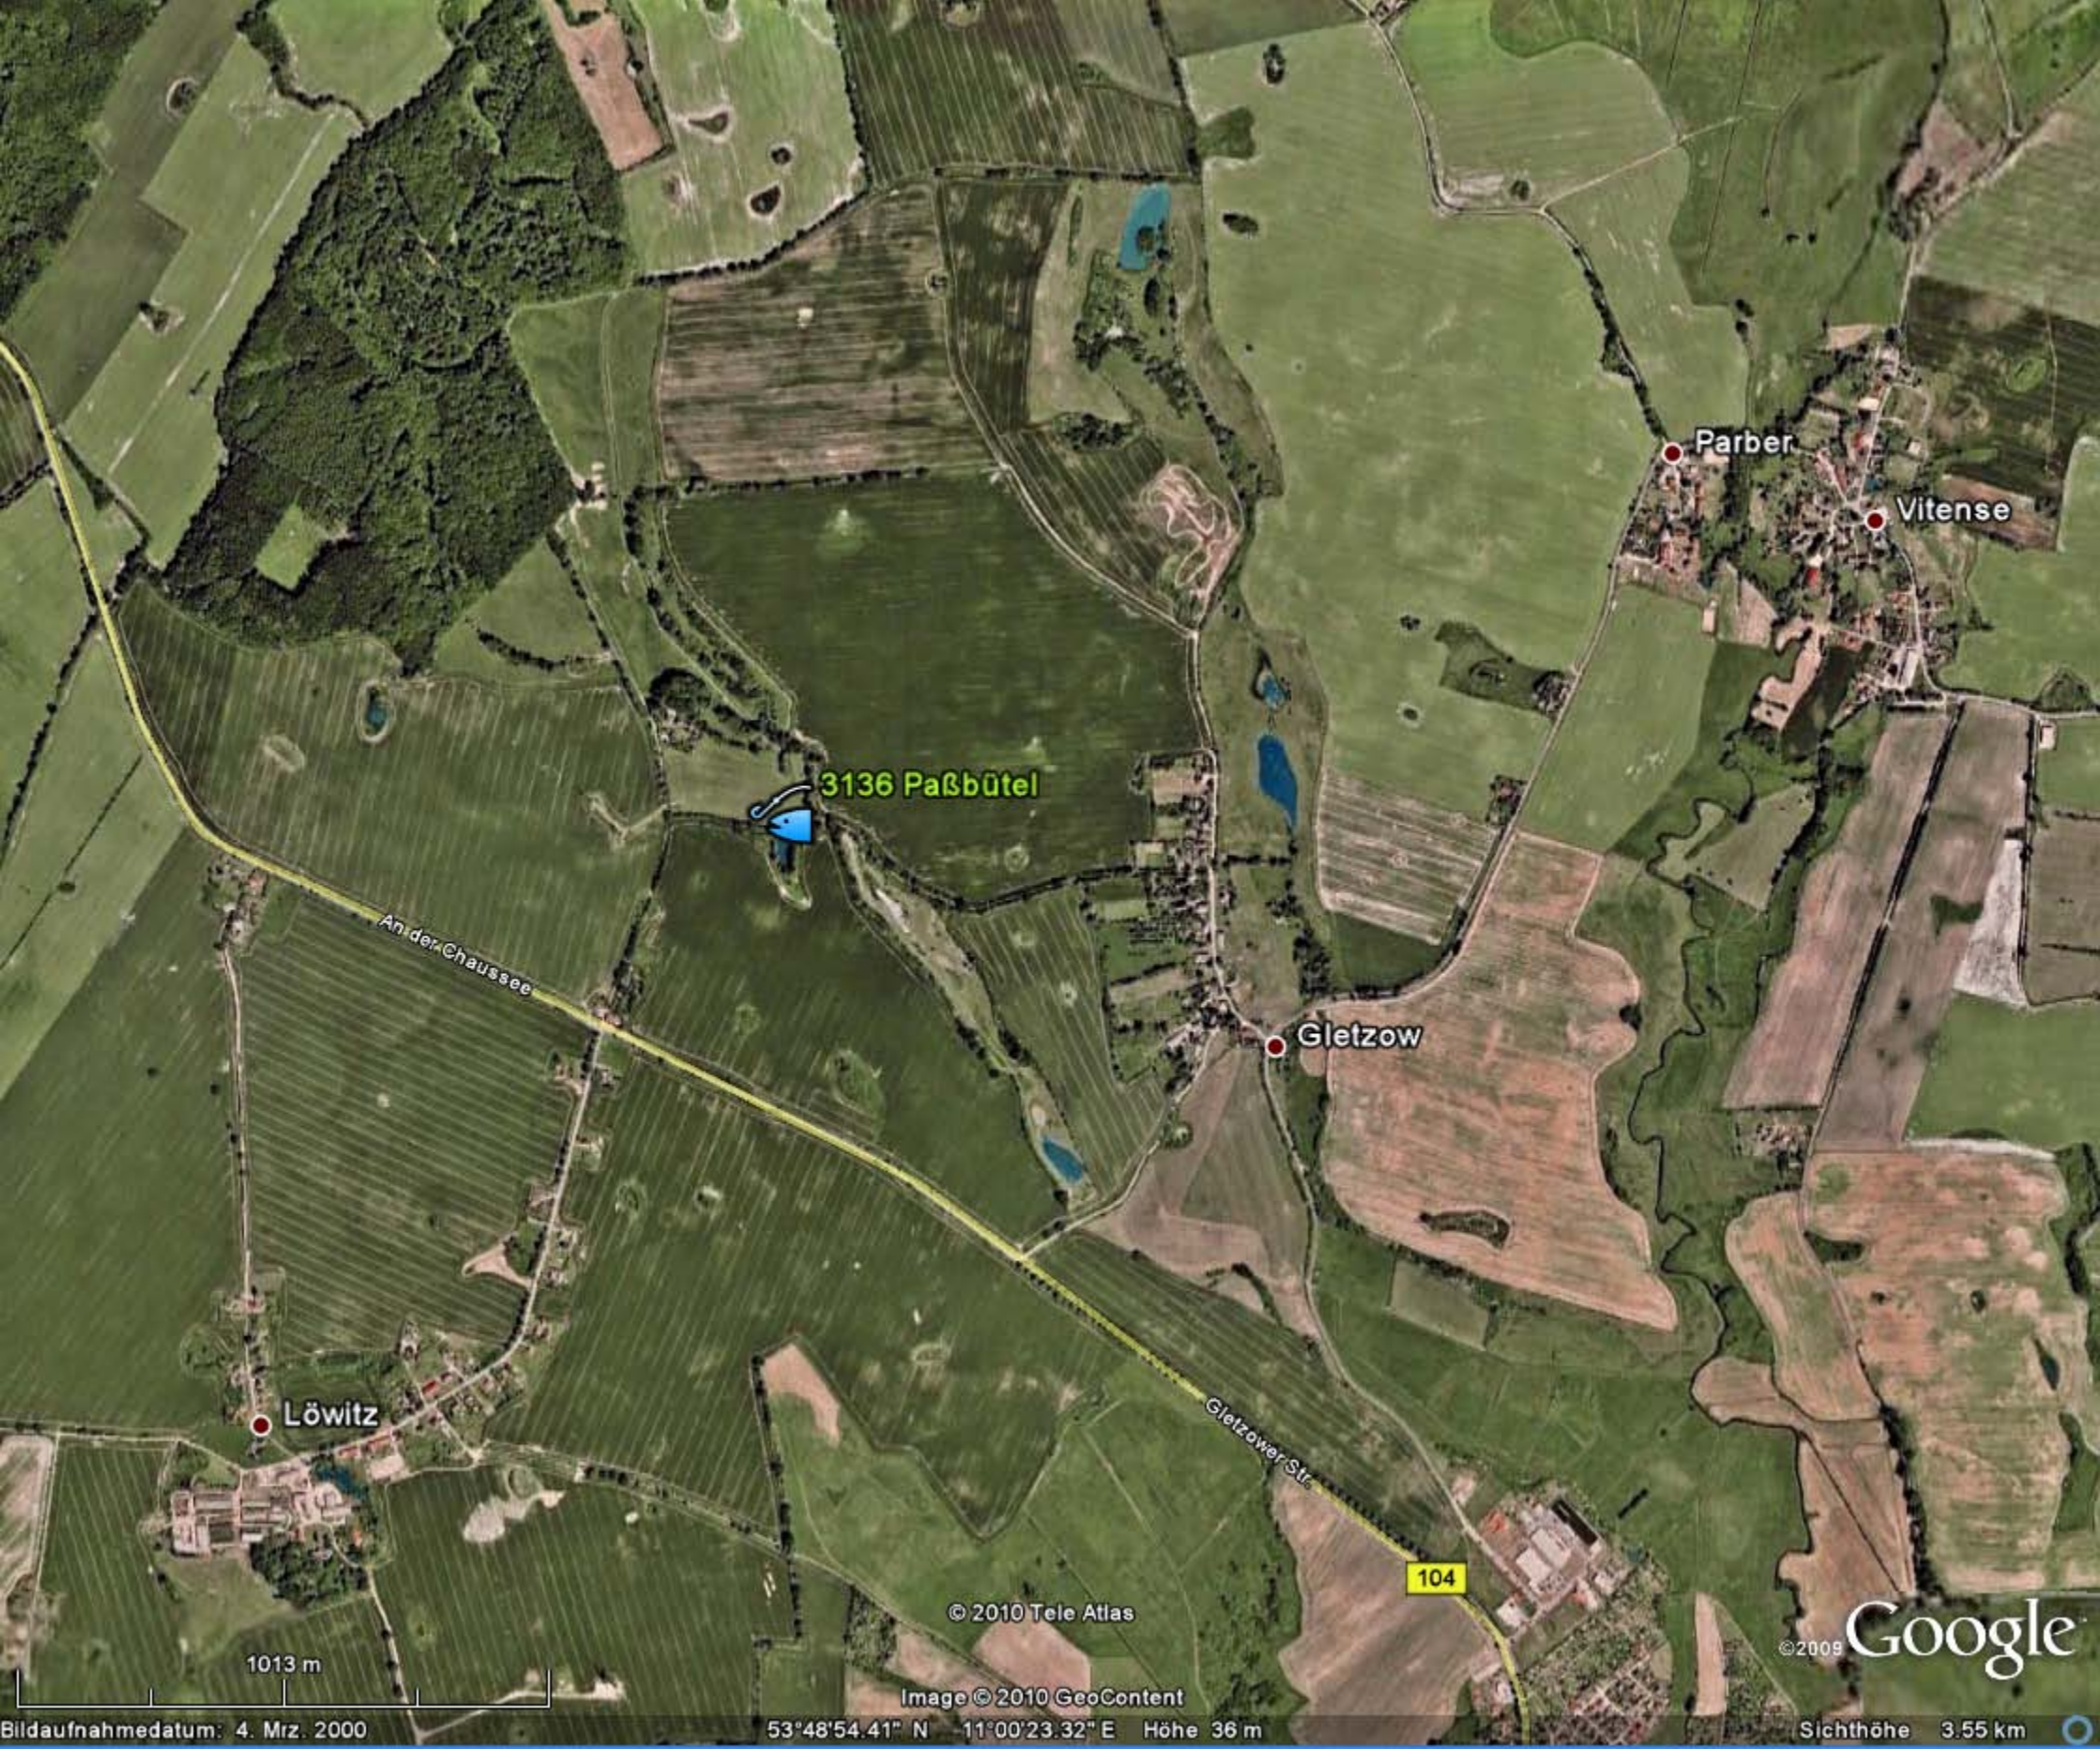

3136 Paßbüchel

© 2010 Tele Atlas

©2009 Google

33 m

Image © 2010 GeoContent

Bildaufnahmedatum: 4. Mrz. 2000

53°48'08.01" N 11°01'17.22" E Höhe 43 m

Sichthöhe 152 m

3136 Paßbütel

An der Chaussee

Löwitz

Gletzow

Parber

Vitense

104

© 2010 Tele Atlas

Image © 2010 GeoContent

© 2009 Google

1013 m

Bildaufnahmedatum: 4. Mrz. 2000

53°48'54.41" N 11°00'23.32" E Höhe 36 m

Sichthöhe 3.55 km