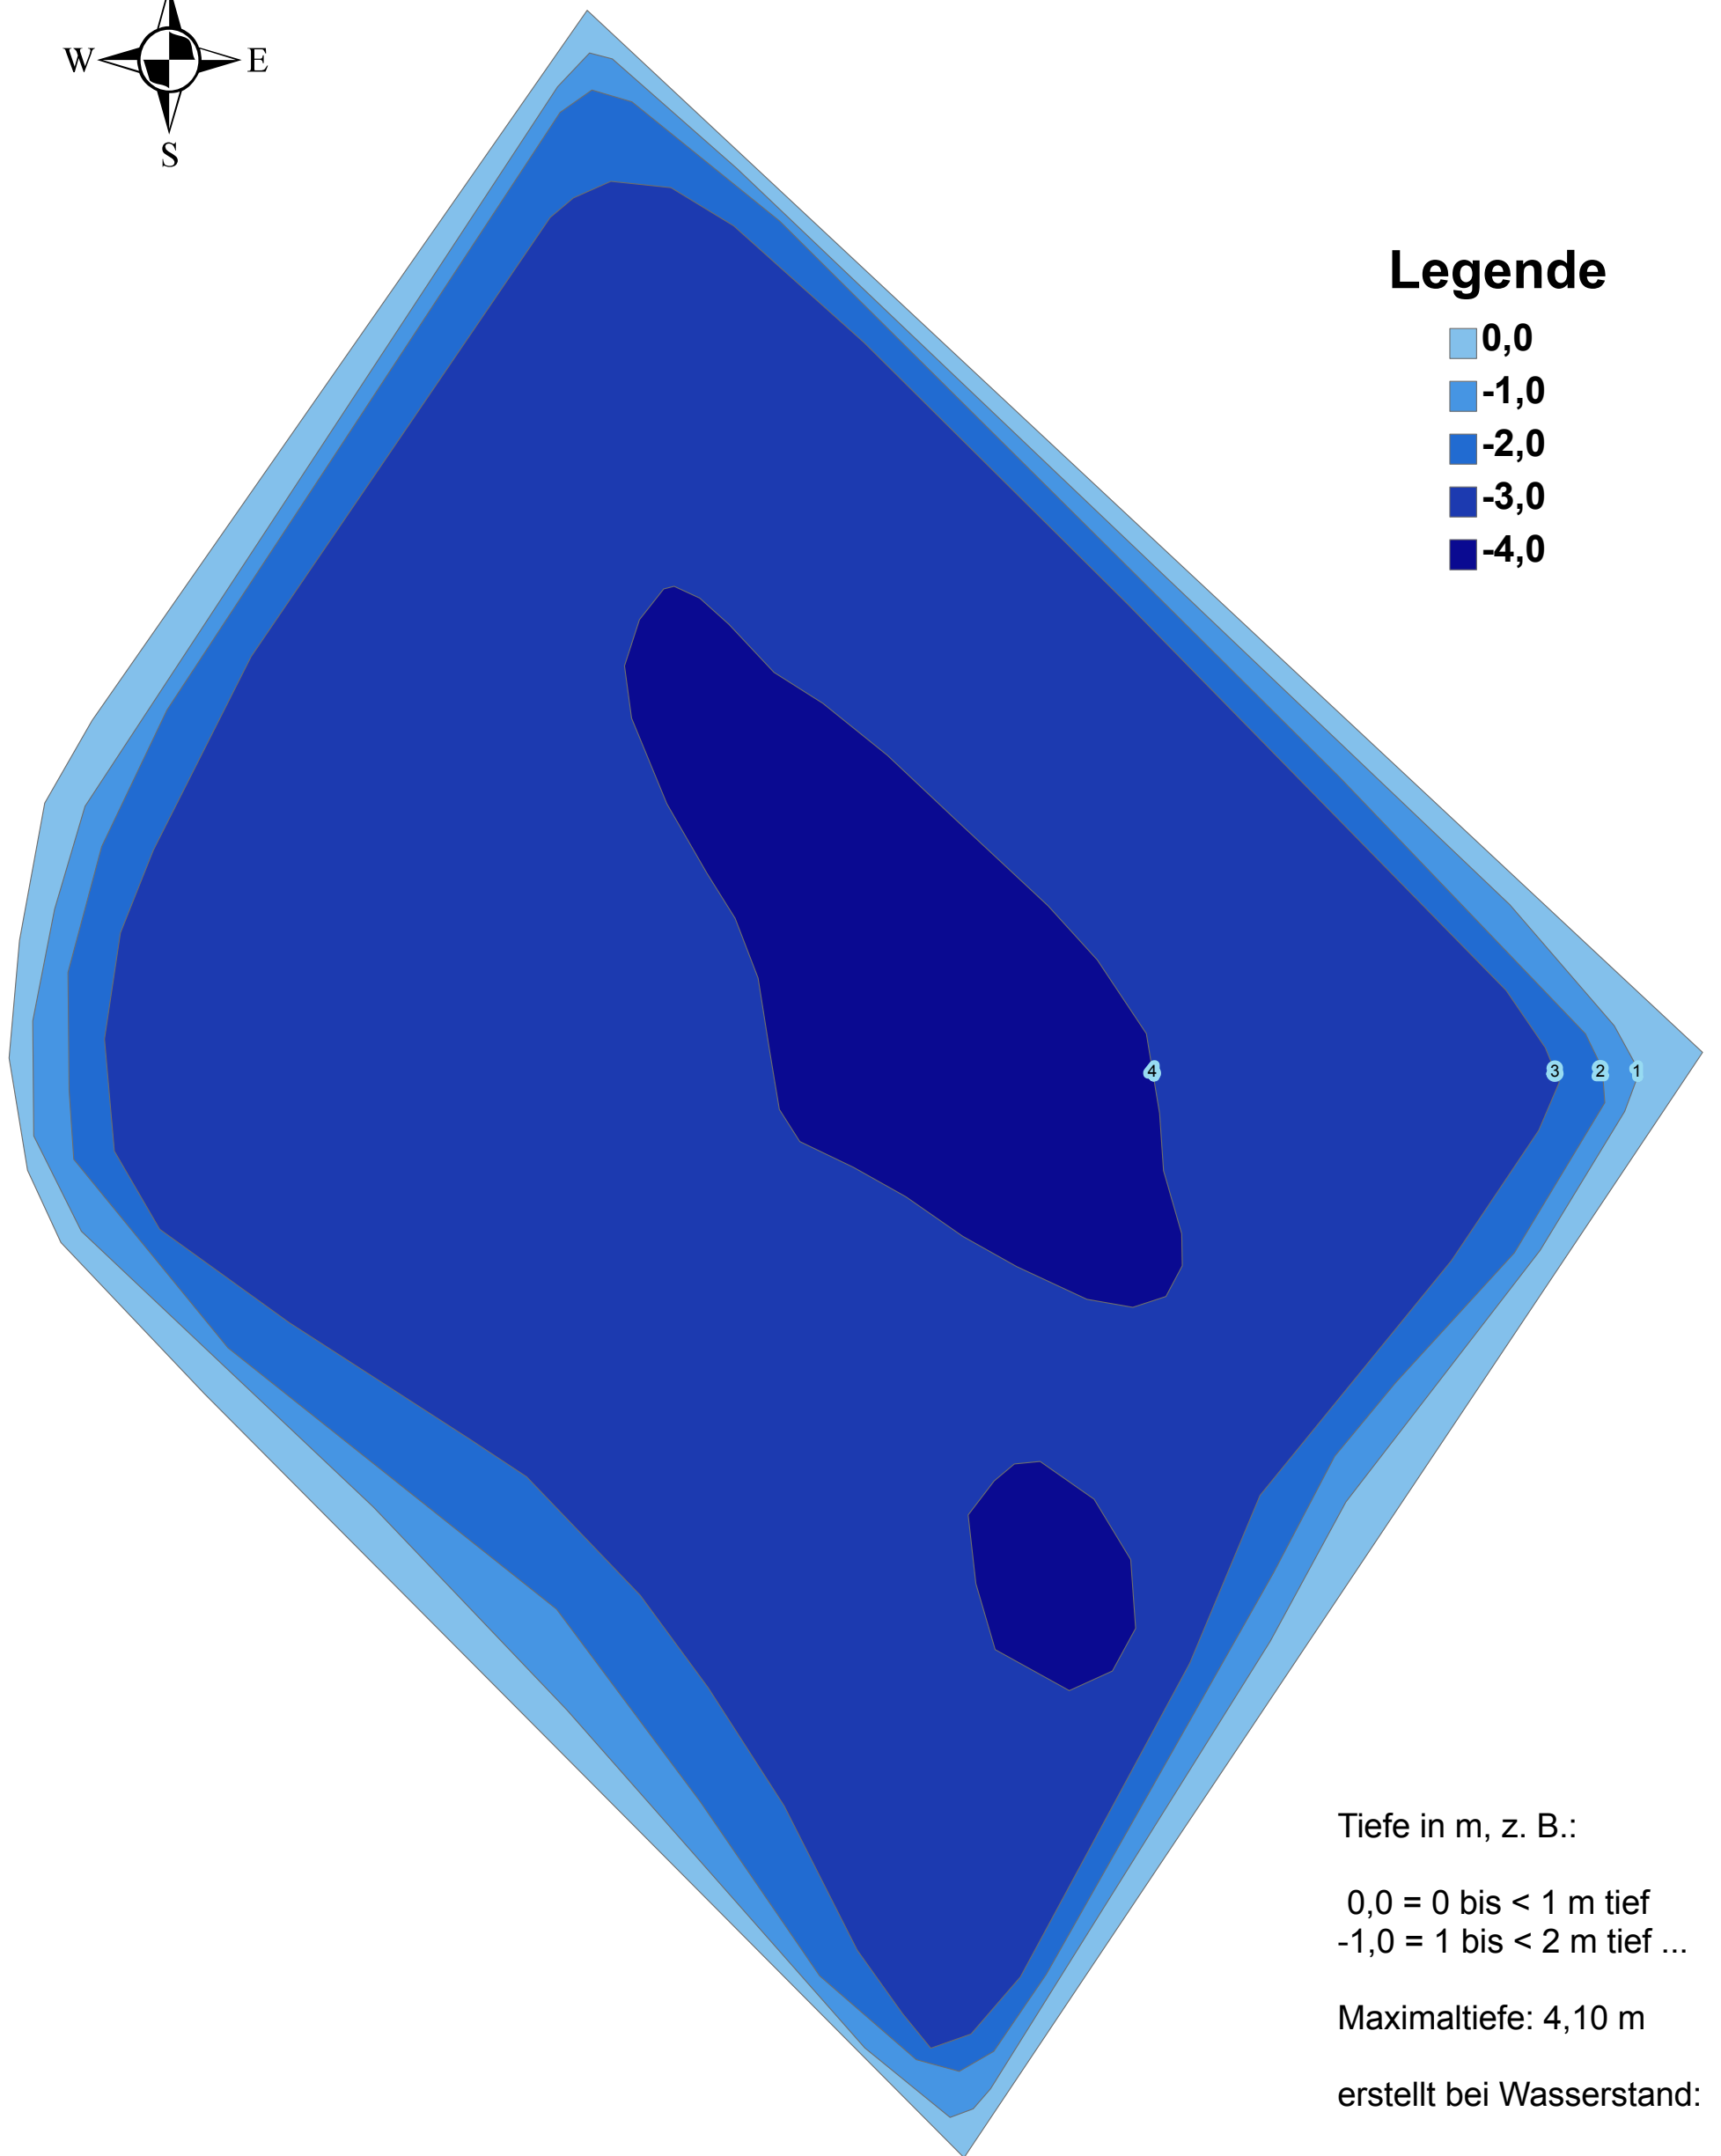

Ziegeleiteiche Hofzumpfede

Legende

- 0,0
- 1,0
- 2,0
- 3,0
- 4,0

Tiefe in m, z. B.:

0,0 = 0 bis < 1 m tief
-1,0 = 1 bis < 2 m tief ...

Maximaltiefe: 4,10 m

erstellt bei Wasserstand:

-10 cm zu normal
(in der Regel Frühjahr)

20 10 0 20 Meter