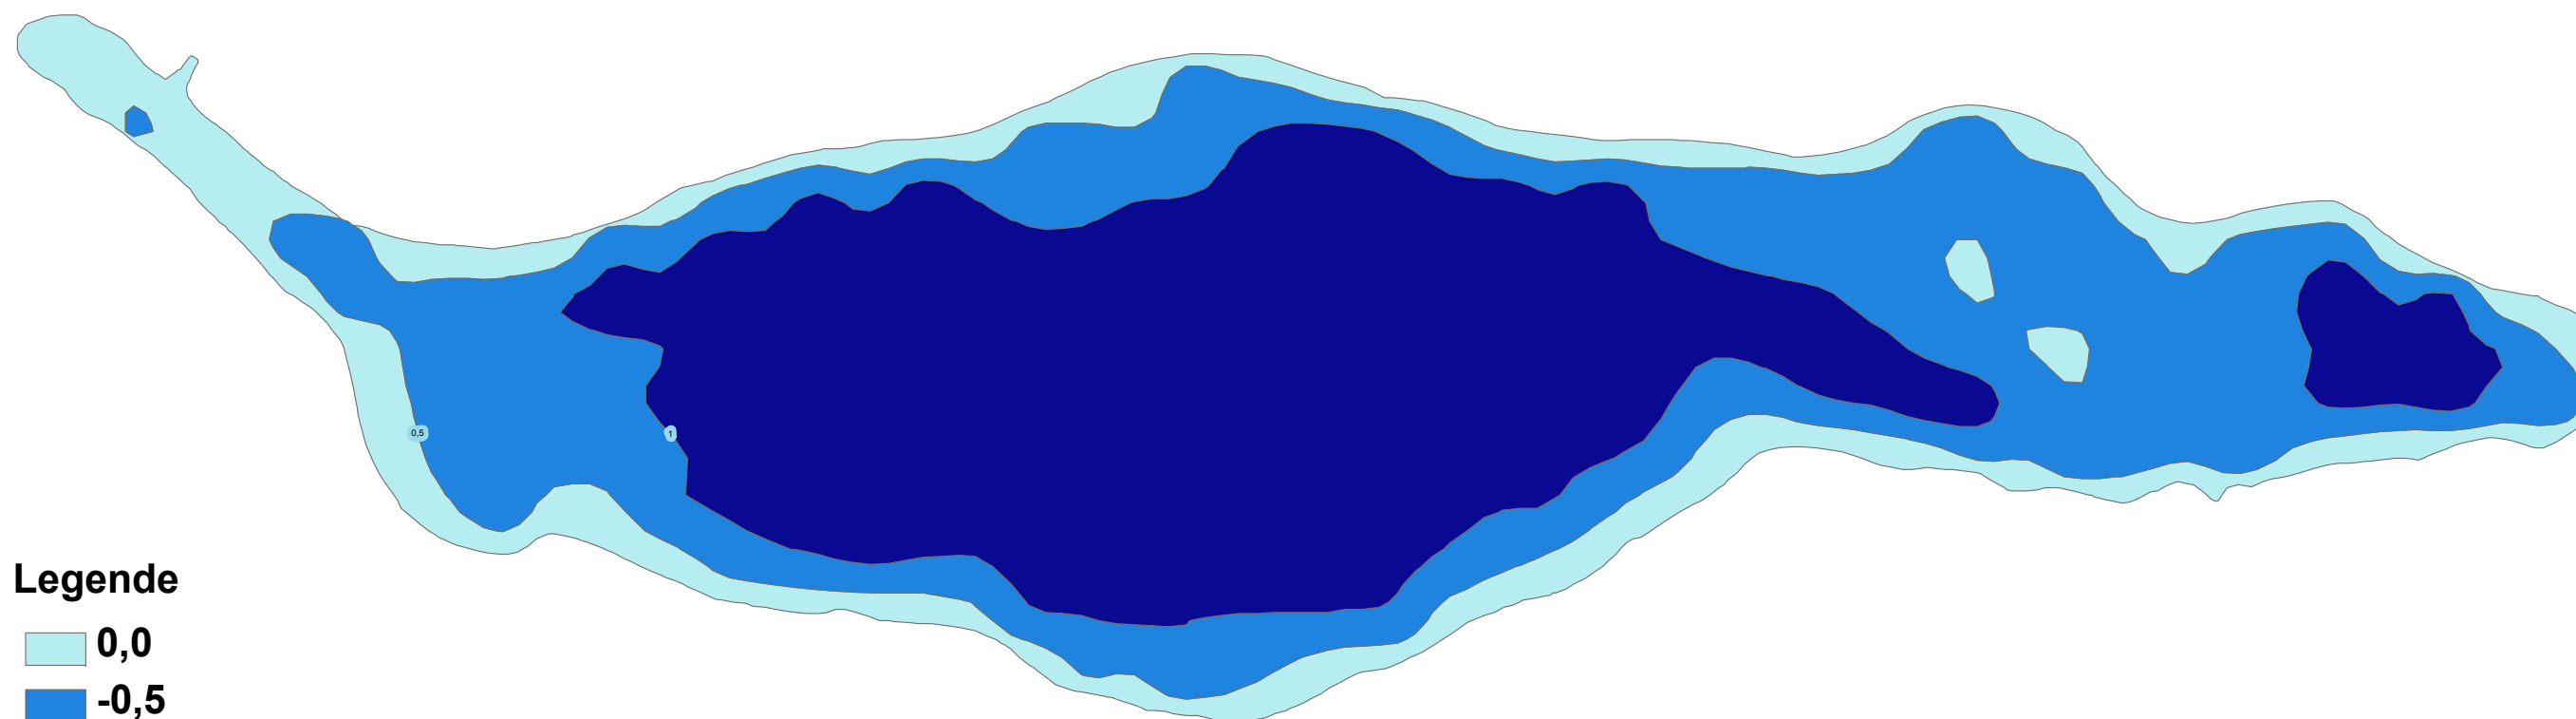

Moorteich Stralsund

Legende

- 0,0
- 0,5
- 1,0

Tiefe in m, z. B.:

0,0 = 0,0 bis < 0,5 m tief
-0,5 = 0,5 bis < 1,0 m tief ...

Maximaltiefe: 1,50 m