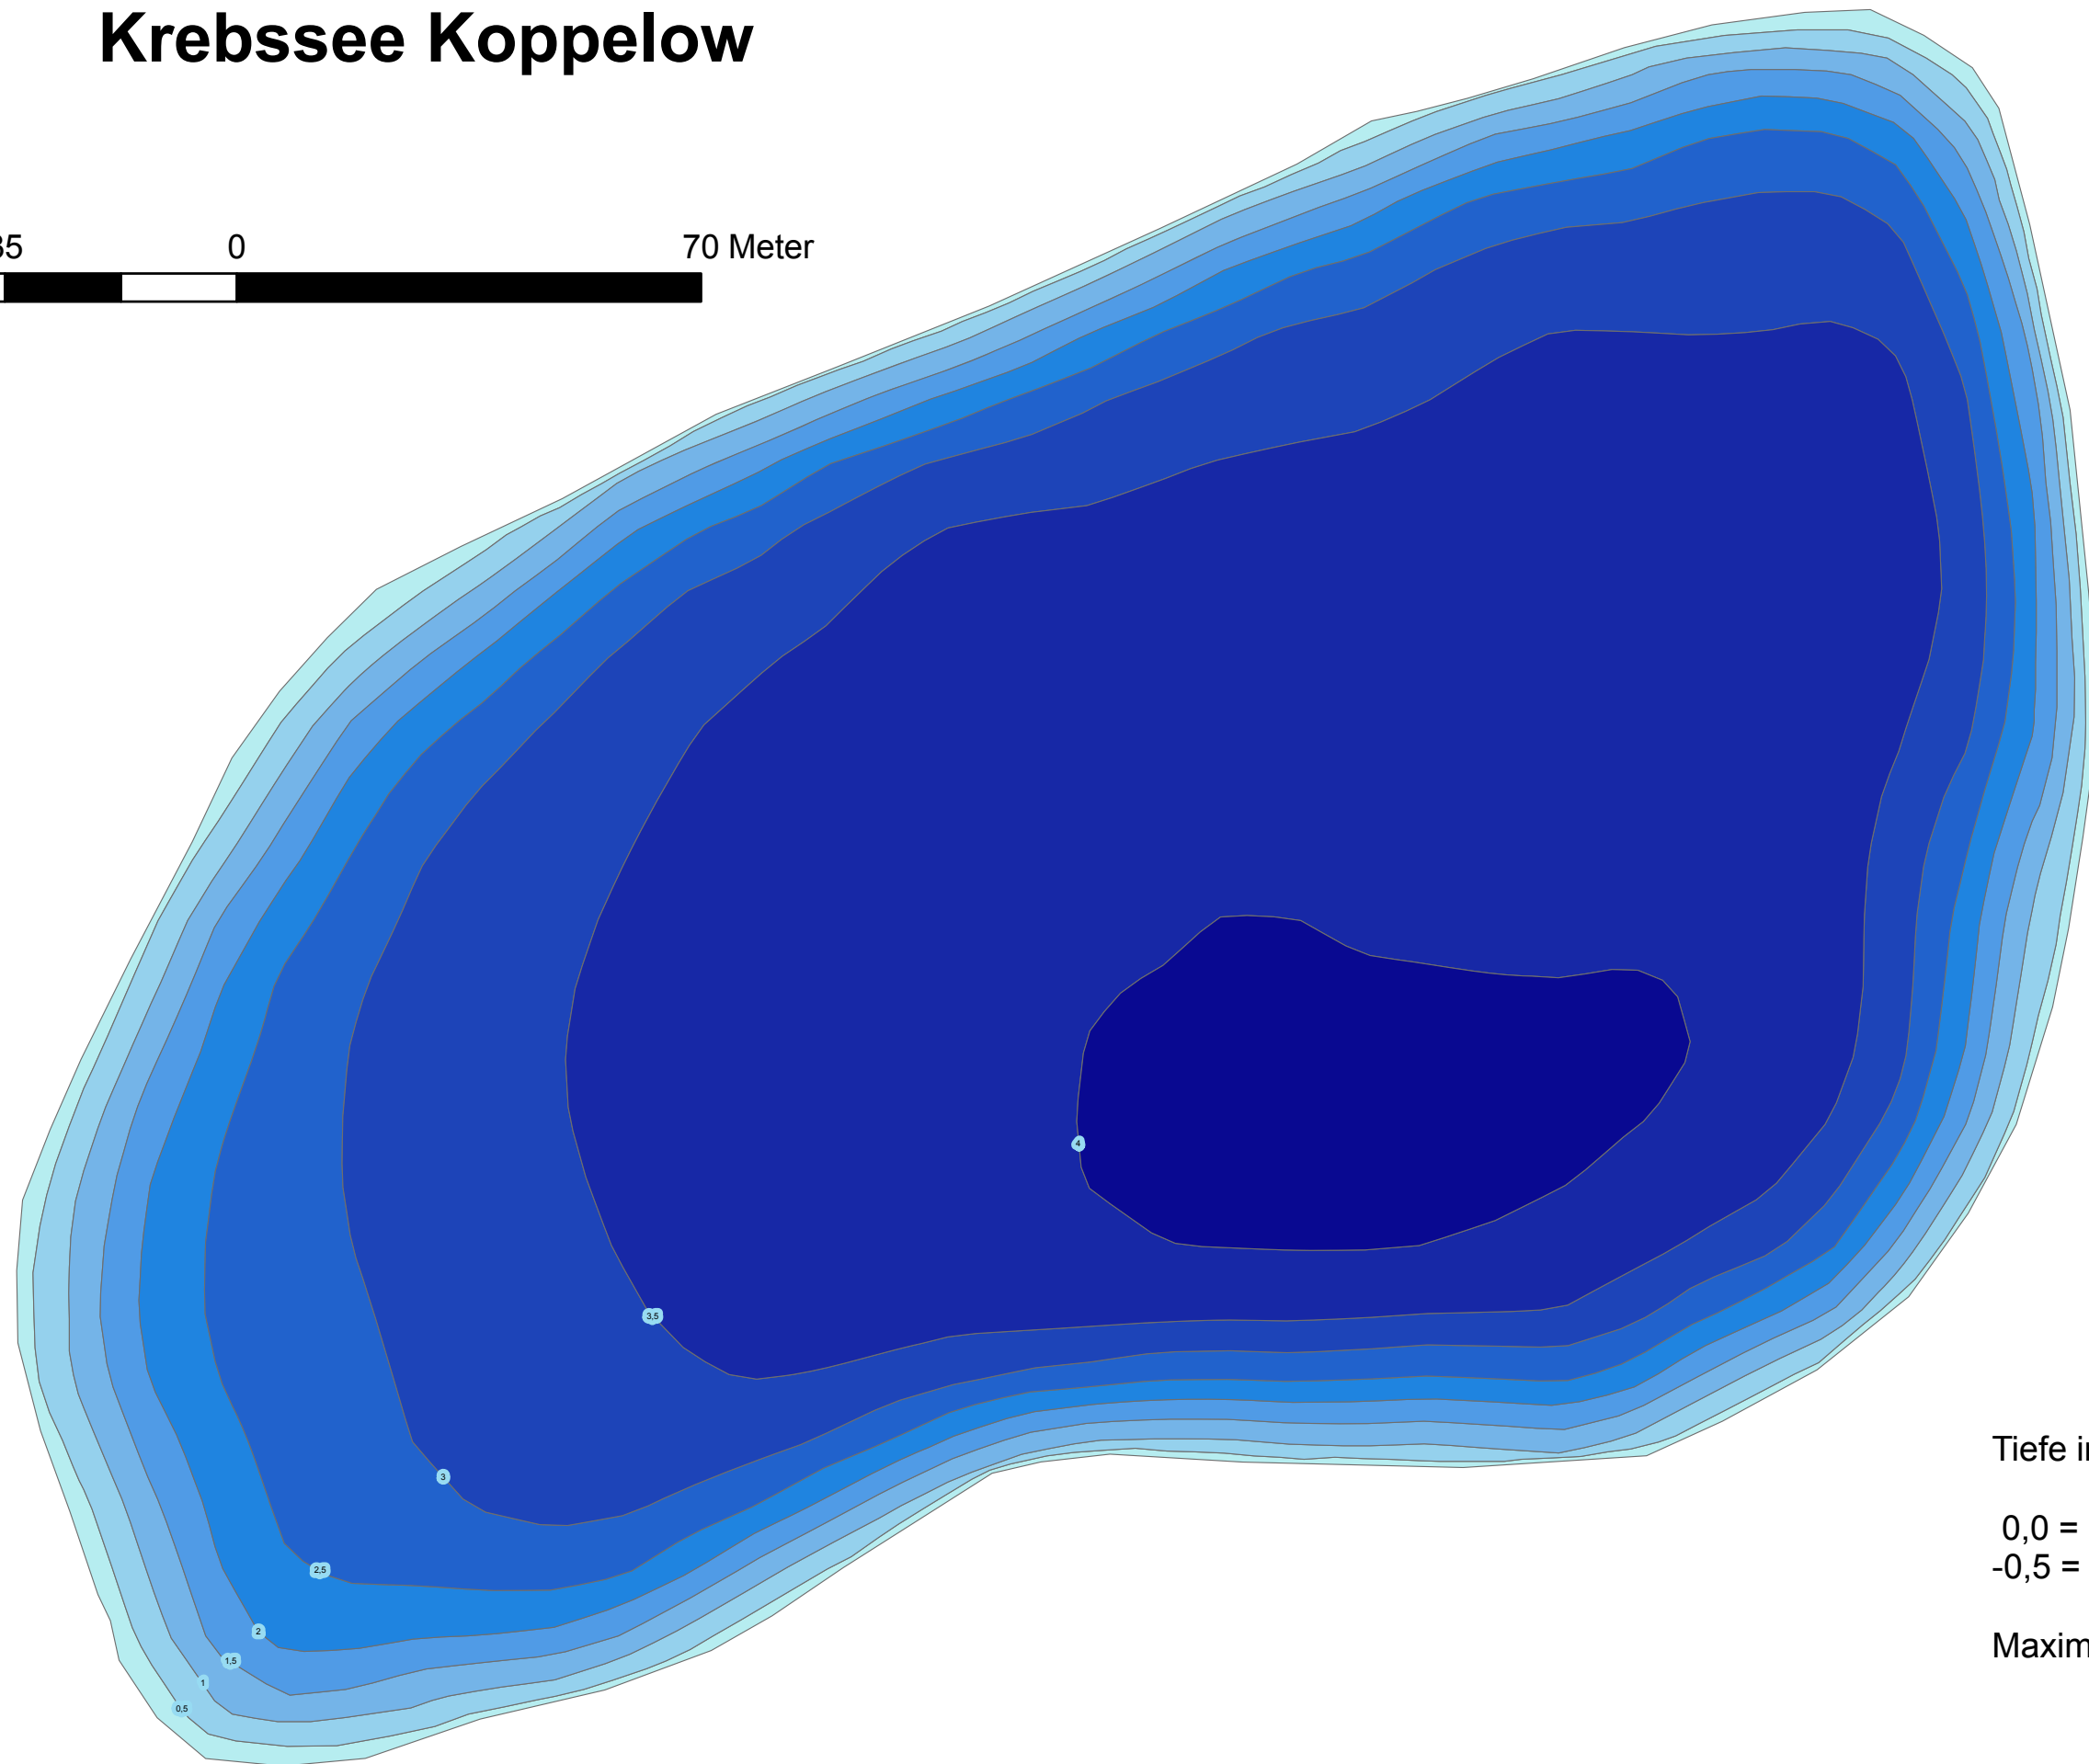

# Krebssee Koppelow

## Legende

- 0,0
- 0,5
- 1,0
- 1,5
- 2,0
- 2,5
- 3,0
- 3,5
- 4,0

Tiefe in m, z. B.:

0,0 = 0,0 bis < 0,5 m tief  
-0,5 = 0,5 bis < 1,0 m tief ...

Maximaltiefe: 4,10 m