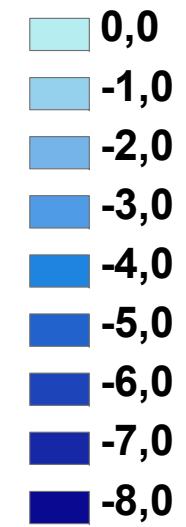

Krummer See Kargow

Legende

Tiefe in m, z. B.:

0,0 = 0 bis < 1 m tief

-1,0 = 1 bis < 2 m tief ...

Maximaltiefe: 8,30 m