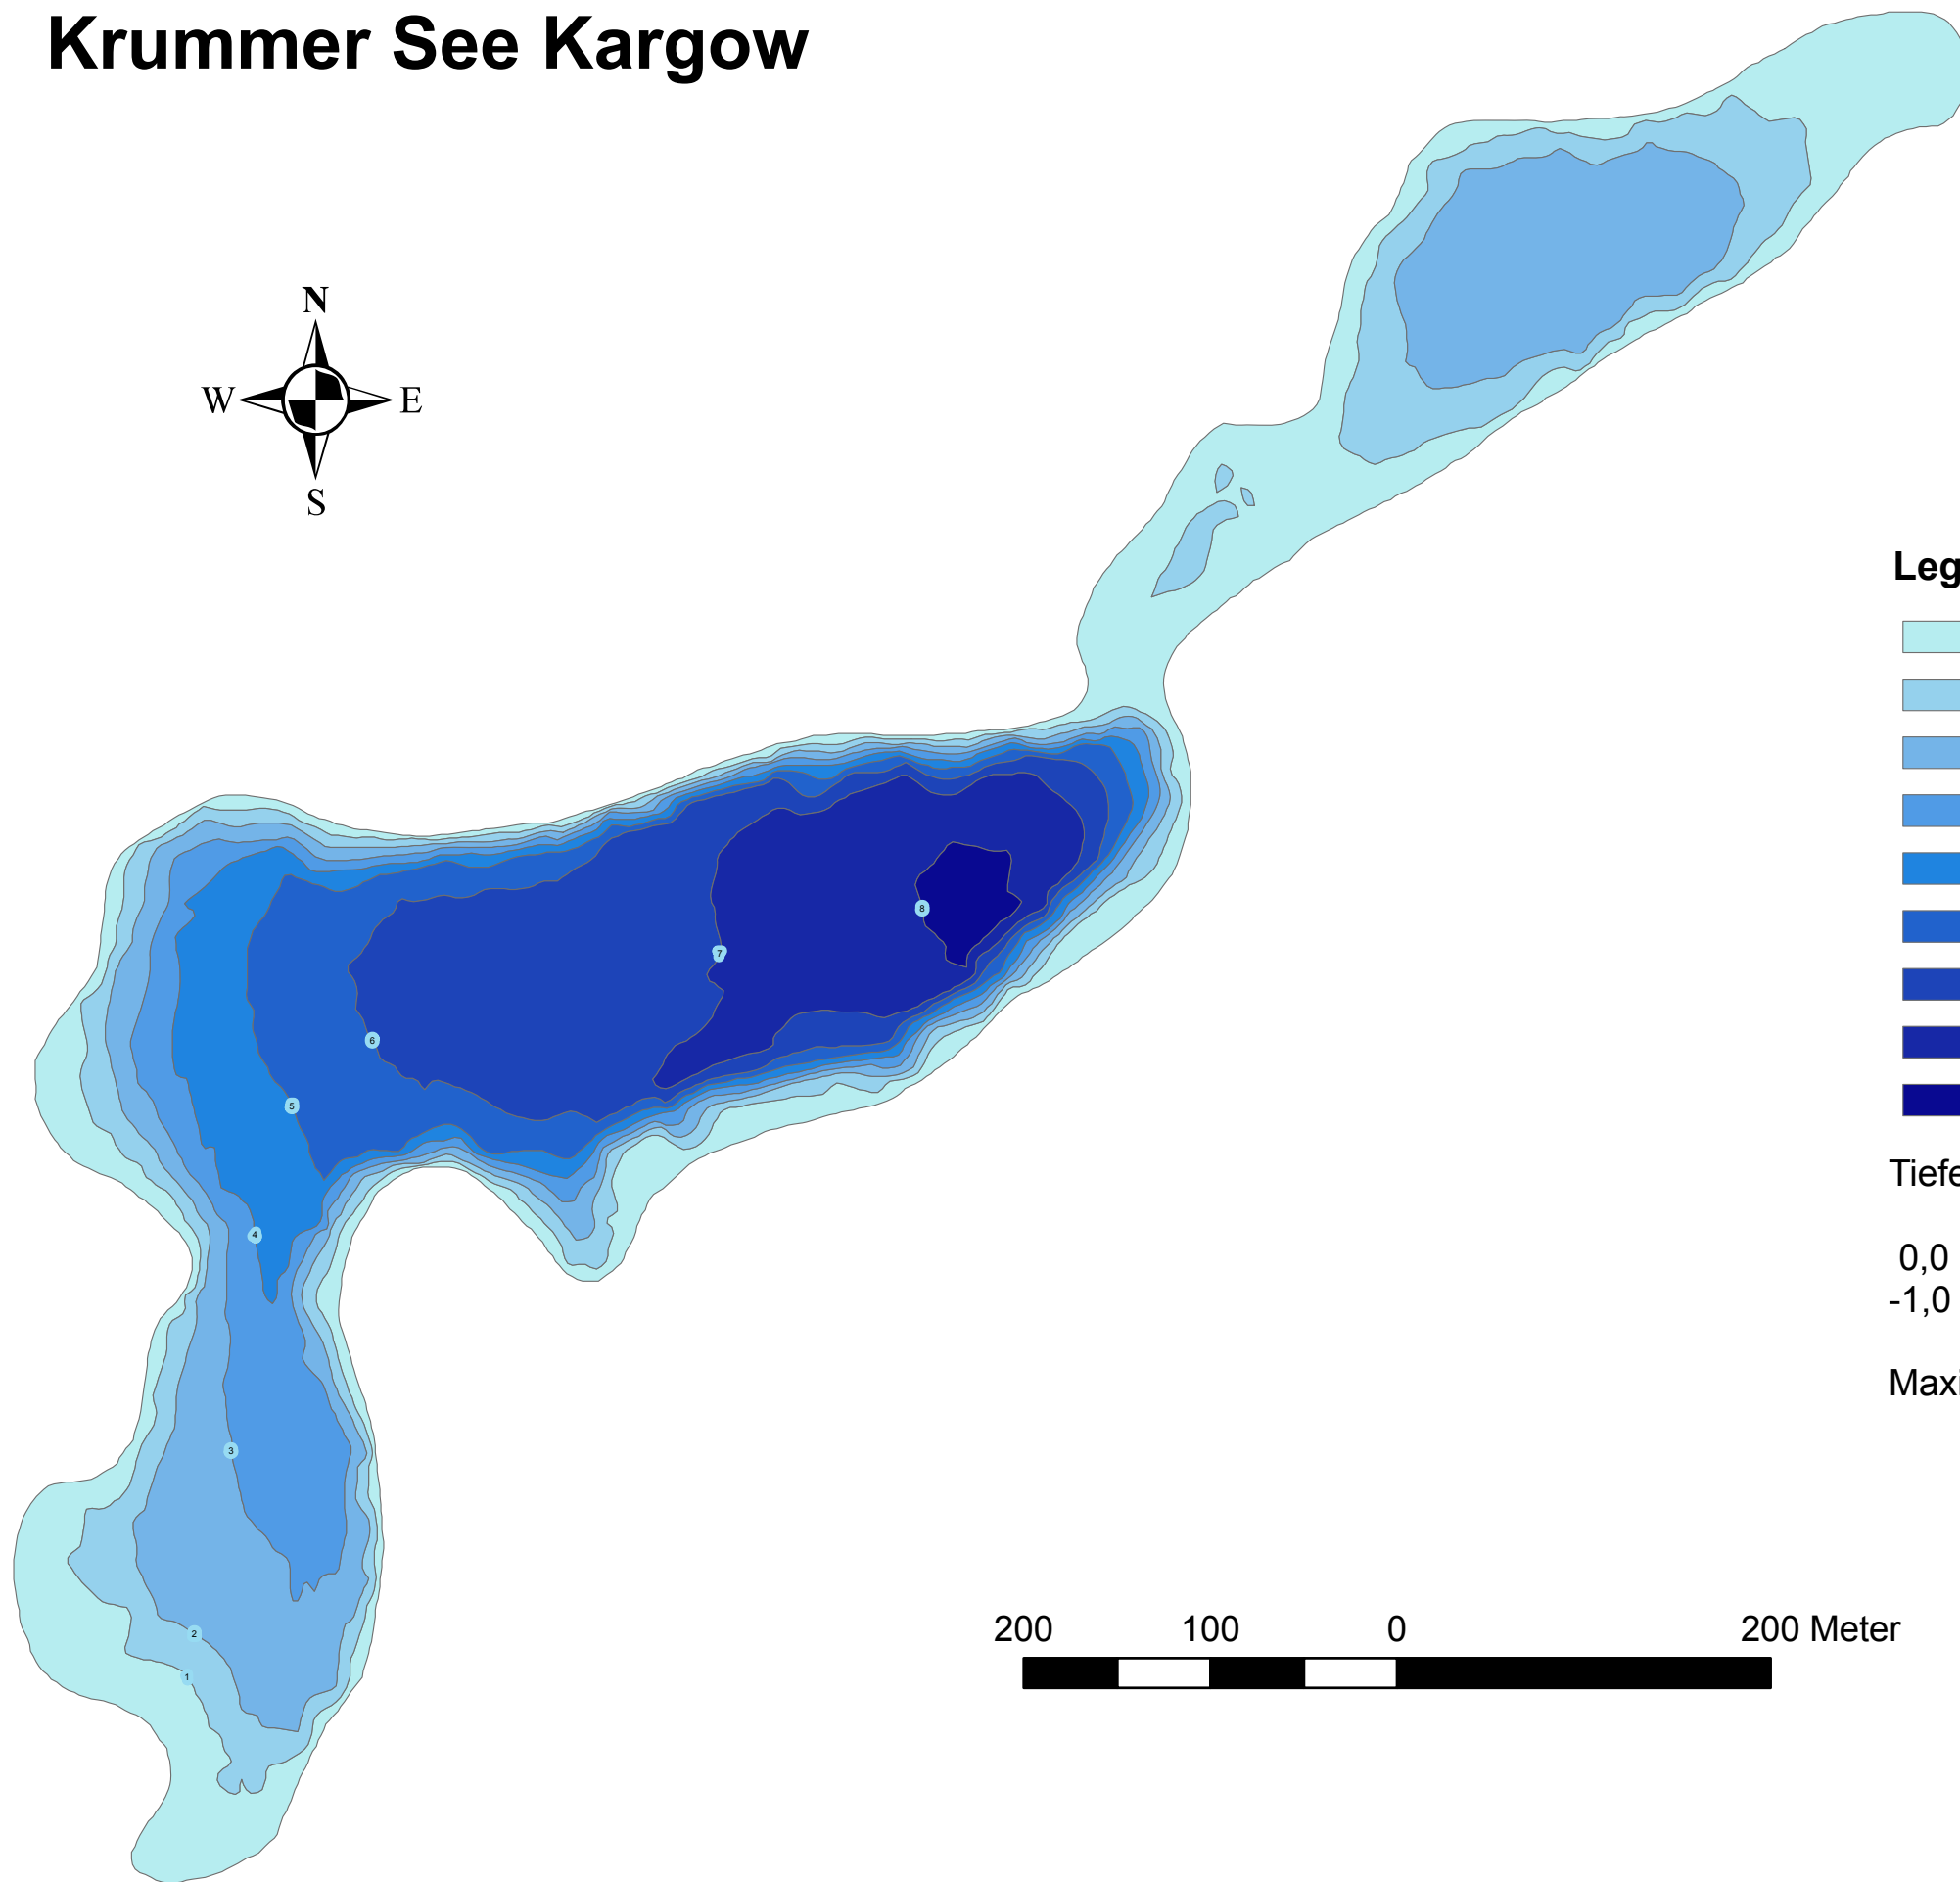

Krummer See Kargow

Legende

Tiefe in m, z. B.:

0,0 = 0 bis < 1 m tief

-1,0 = 1 bis < 2 m tief ...

Maximaltiefe: 8,30 m