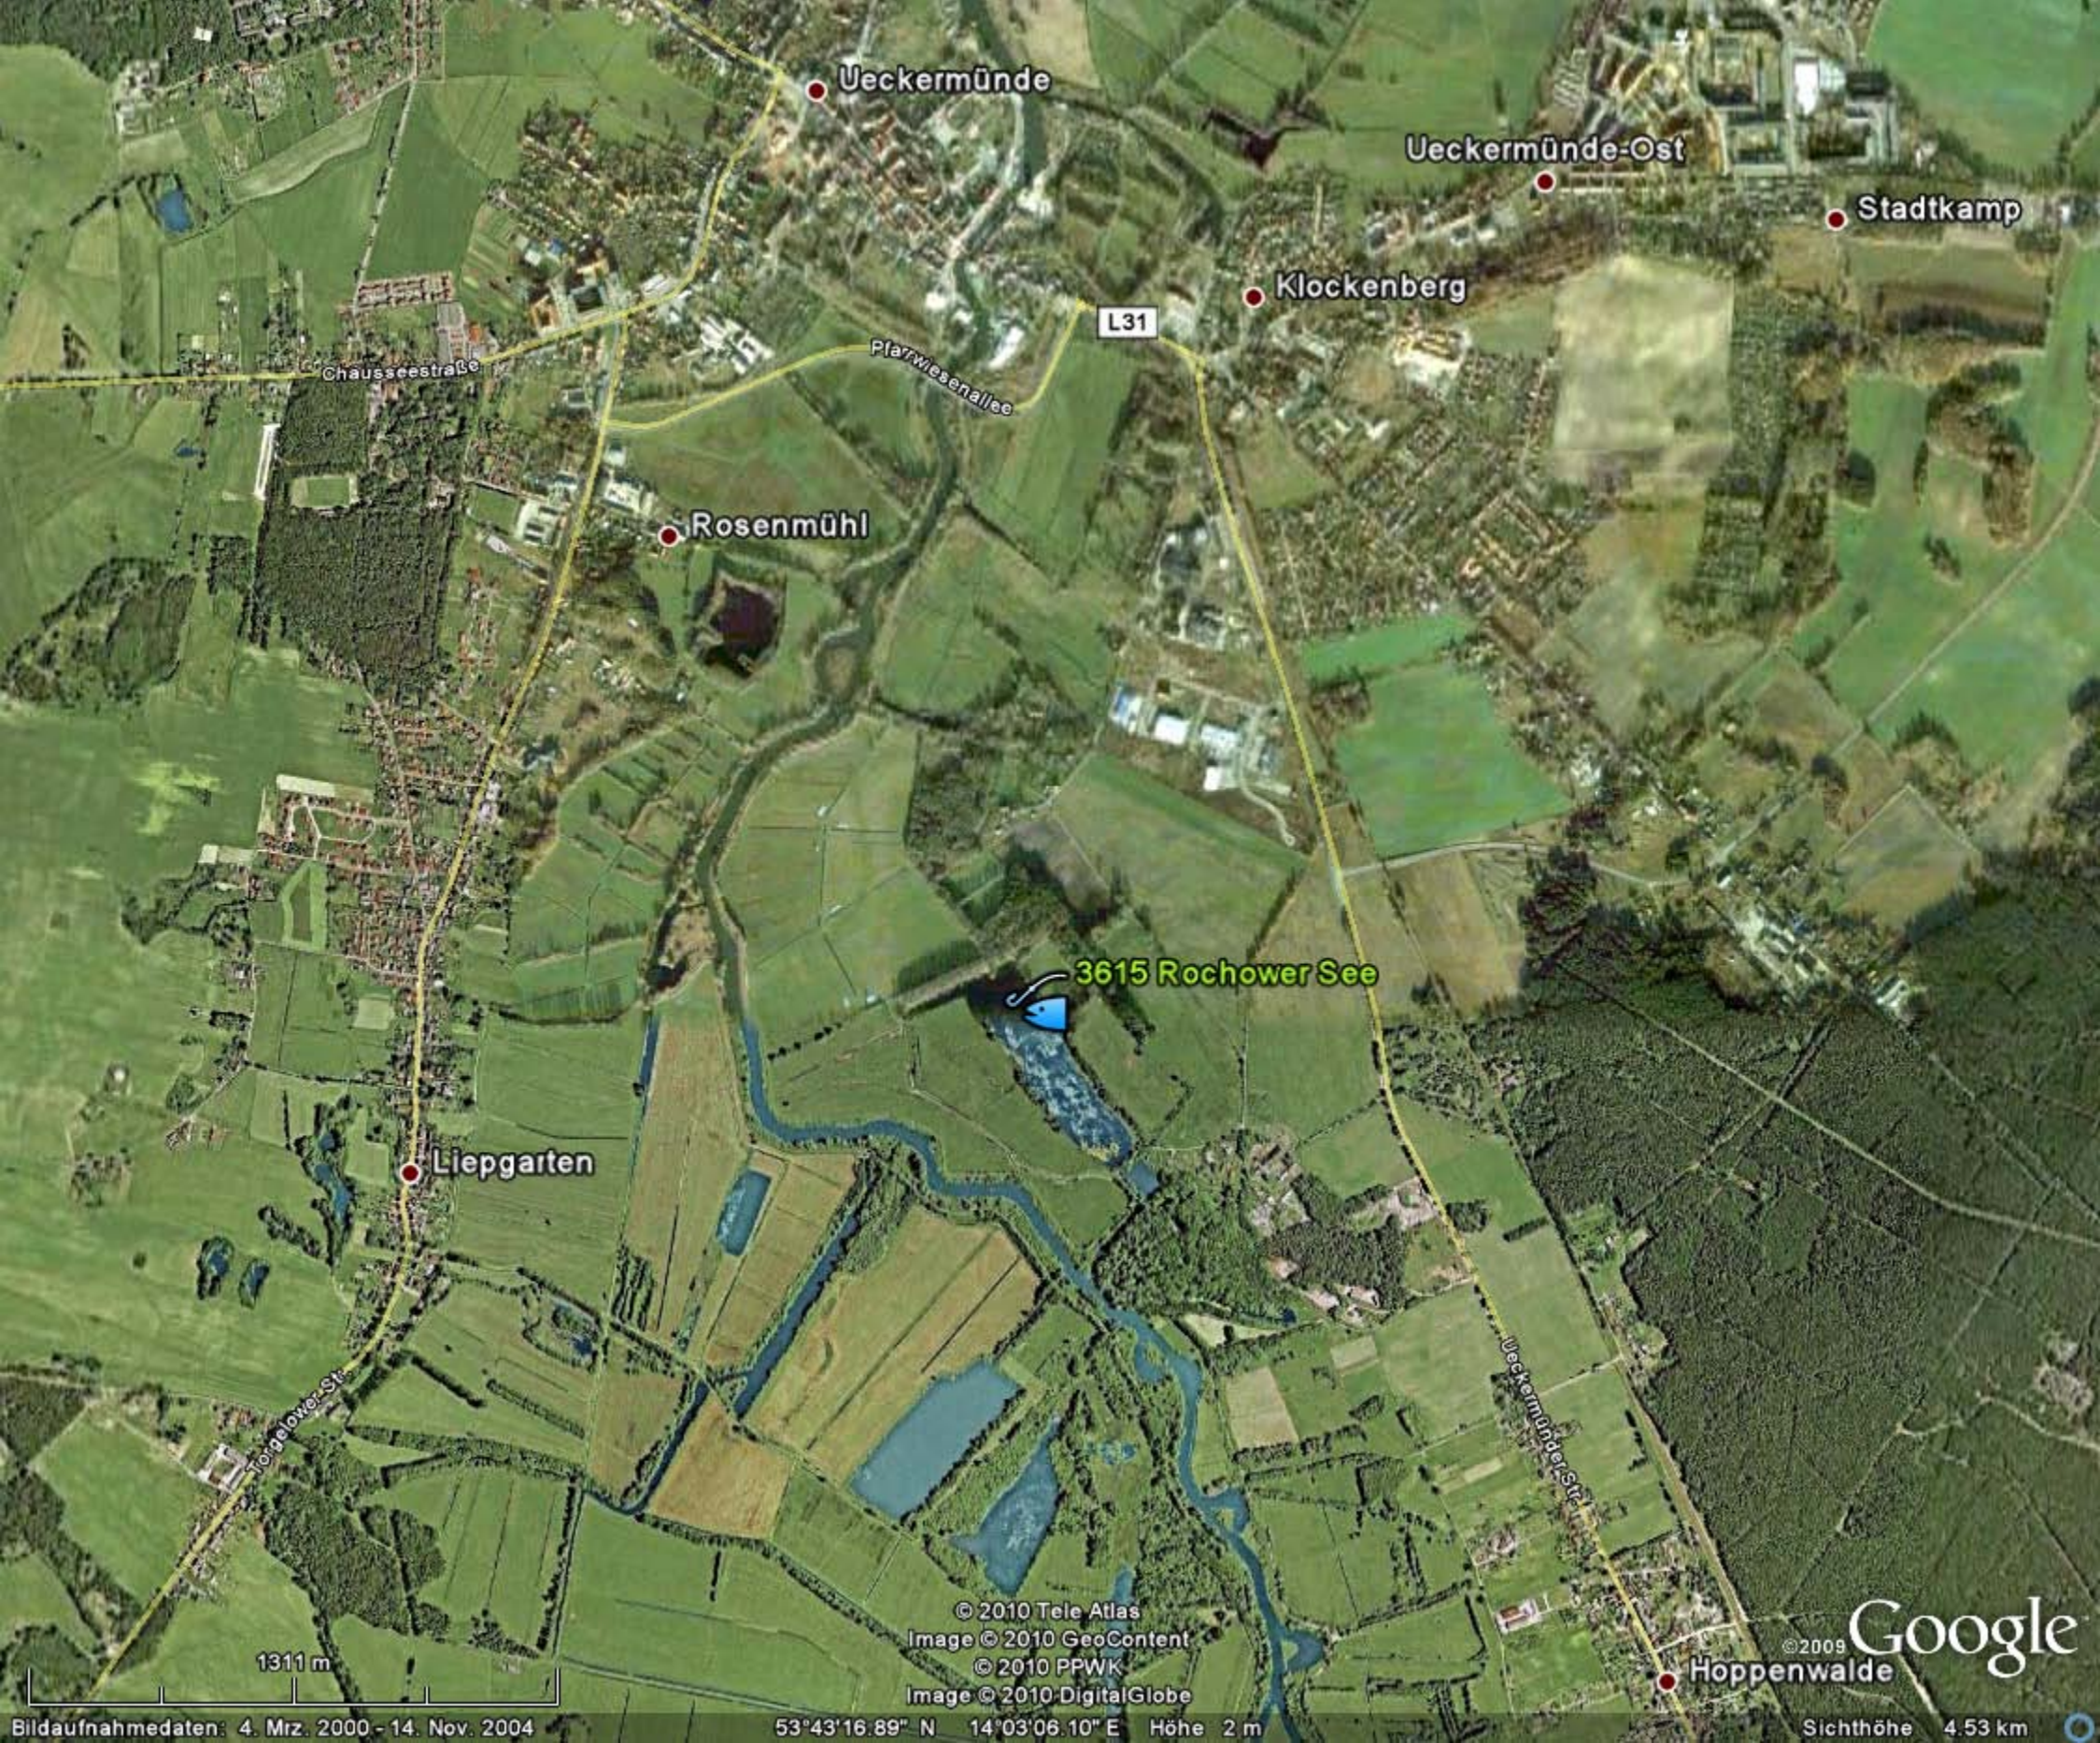

3615 Rochower See

© 2010 Tele Atlas  
Image © 2010 GeoContent  
© 2010 PPWK  
Image © 2010 DigitalGlobe

©2009 Google

225 m

53°43'12.19" N 14°02'41.76" E Höhe -3 m

Sichthöhe 776 m

Ueckermünde

Ueckermünde-Ost

Stadtkamp

Klockenberg

L31

Chausseestraße

Pfarwiesentallee

Rosenmühl

3615 Rochower See

Liepgarten

Torgelower-Str.

Ueckermünder-Str.

Hoppenwalde

© 2010 Tele Atlas  
Image © 2010 GeoContent  
© 2010 PPWK  
Image © 2010 DigitalGlobe

©2009 Google

1311 m

Bildaufnahmedaten: 4. Mrz. 2000 - 14. Nov. 2004

53°43'16.89" N 14°03'06.10" E Höhe 2 m

Sichthöhe 4.53 km