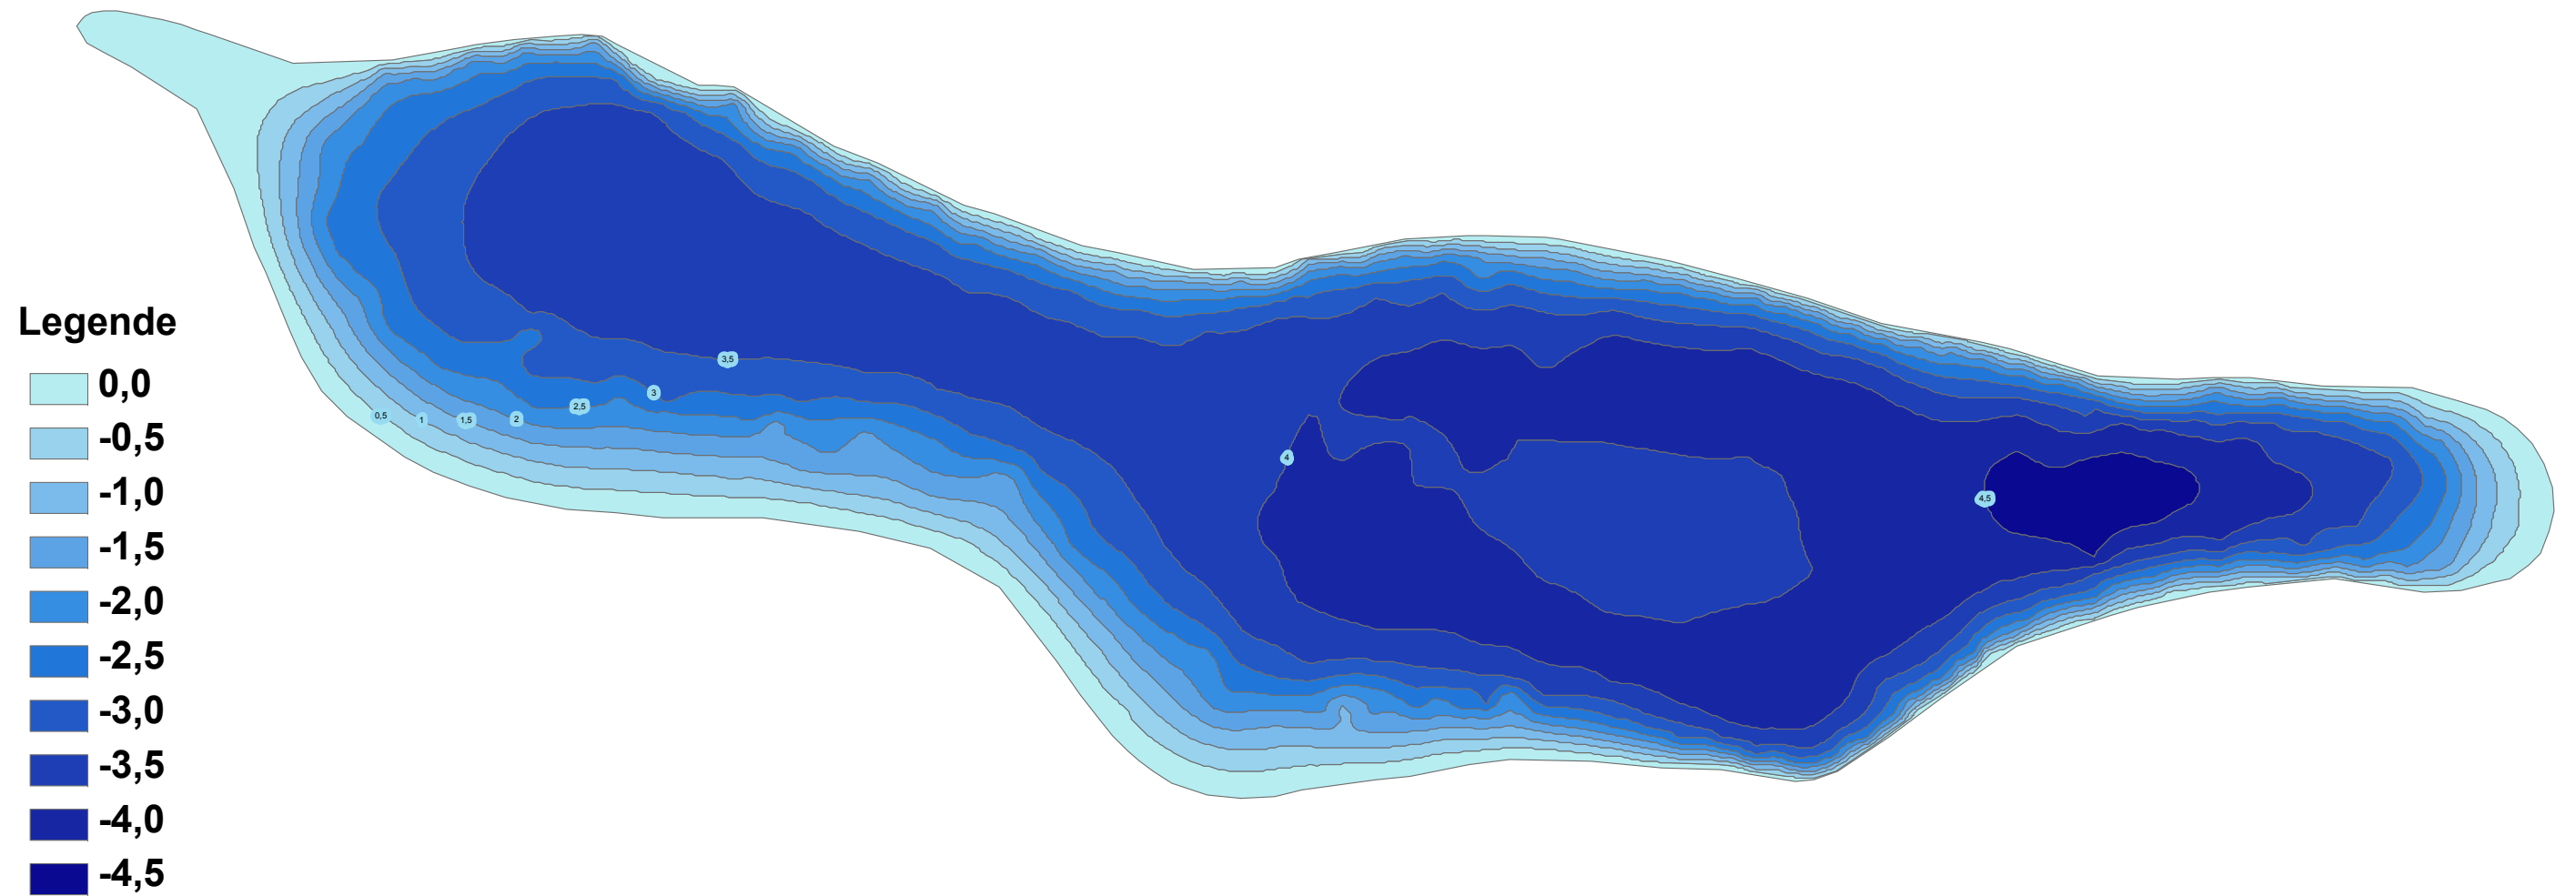

Garner See (Tolziner See)

Legende

Tiefe in m, z. B.:

0,0 = 0,0 bis < 0,5 m tief

-0,5 = 0,5 bis < 1,0 m tief ...

Maximaltiefe: 4,75 m

Quelle: Ministerium für Landwirtschaft, Umwelt und Verbraucherschutz M-V, Seenreferat, 2000