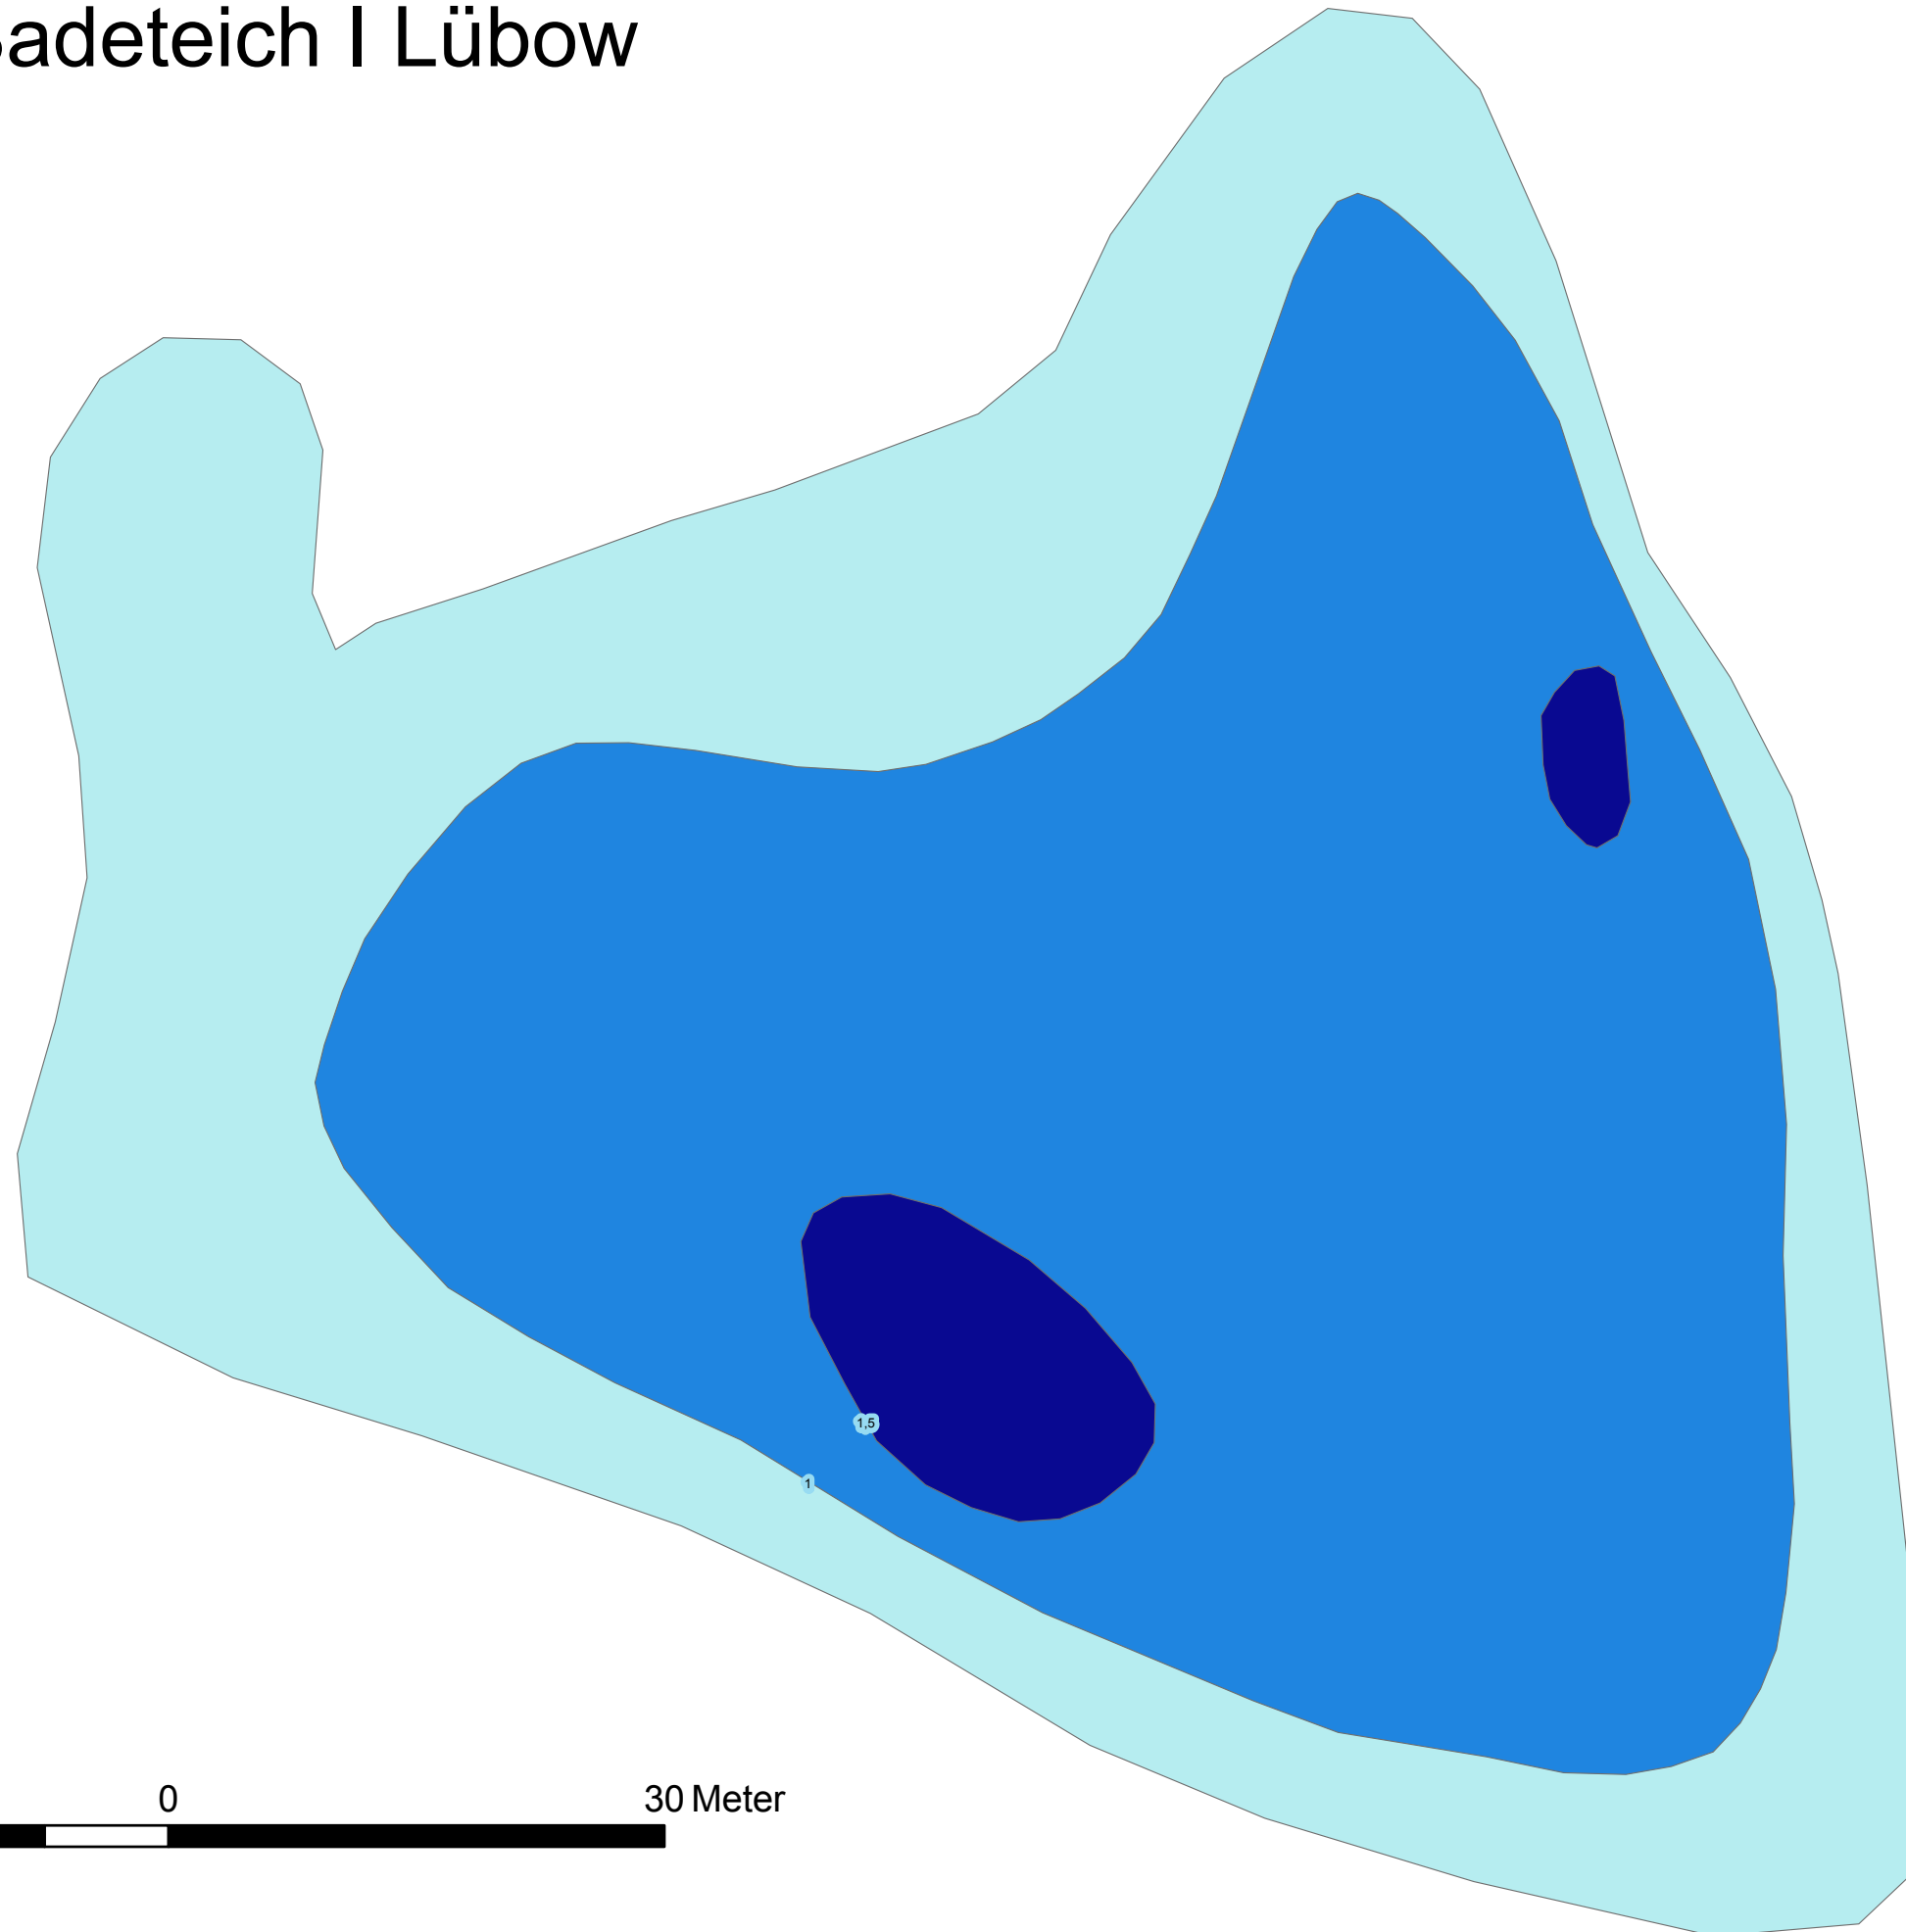

Badeteich I Lübow

Legende

- 0,0
- -1,0
- -1,5

Tiefe in m, z. B.:

0,0 = 0,0 bis < 1,0 m tief
-1,0 = 1,0 bis < 1,5 m tief ...

Maximaltiefe: 1,70 m

erstellt bei Wasserstand:

- 60 cm zu normal
(in der Regel Frühjahr)

30 15 0 30 Meter