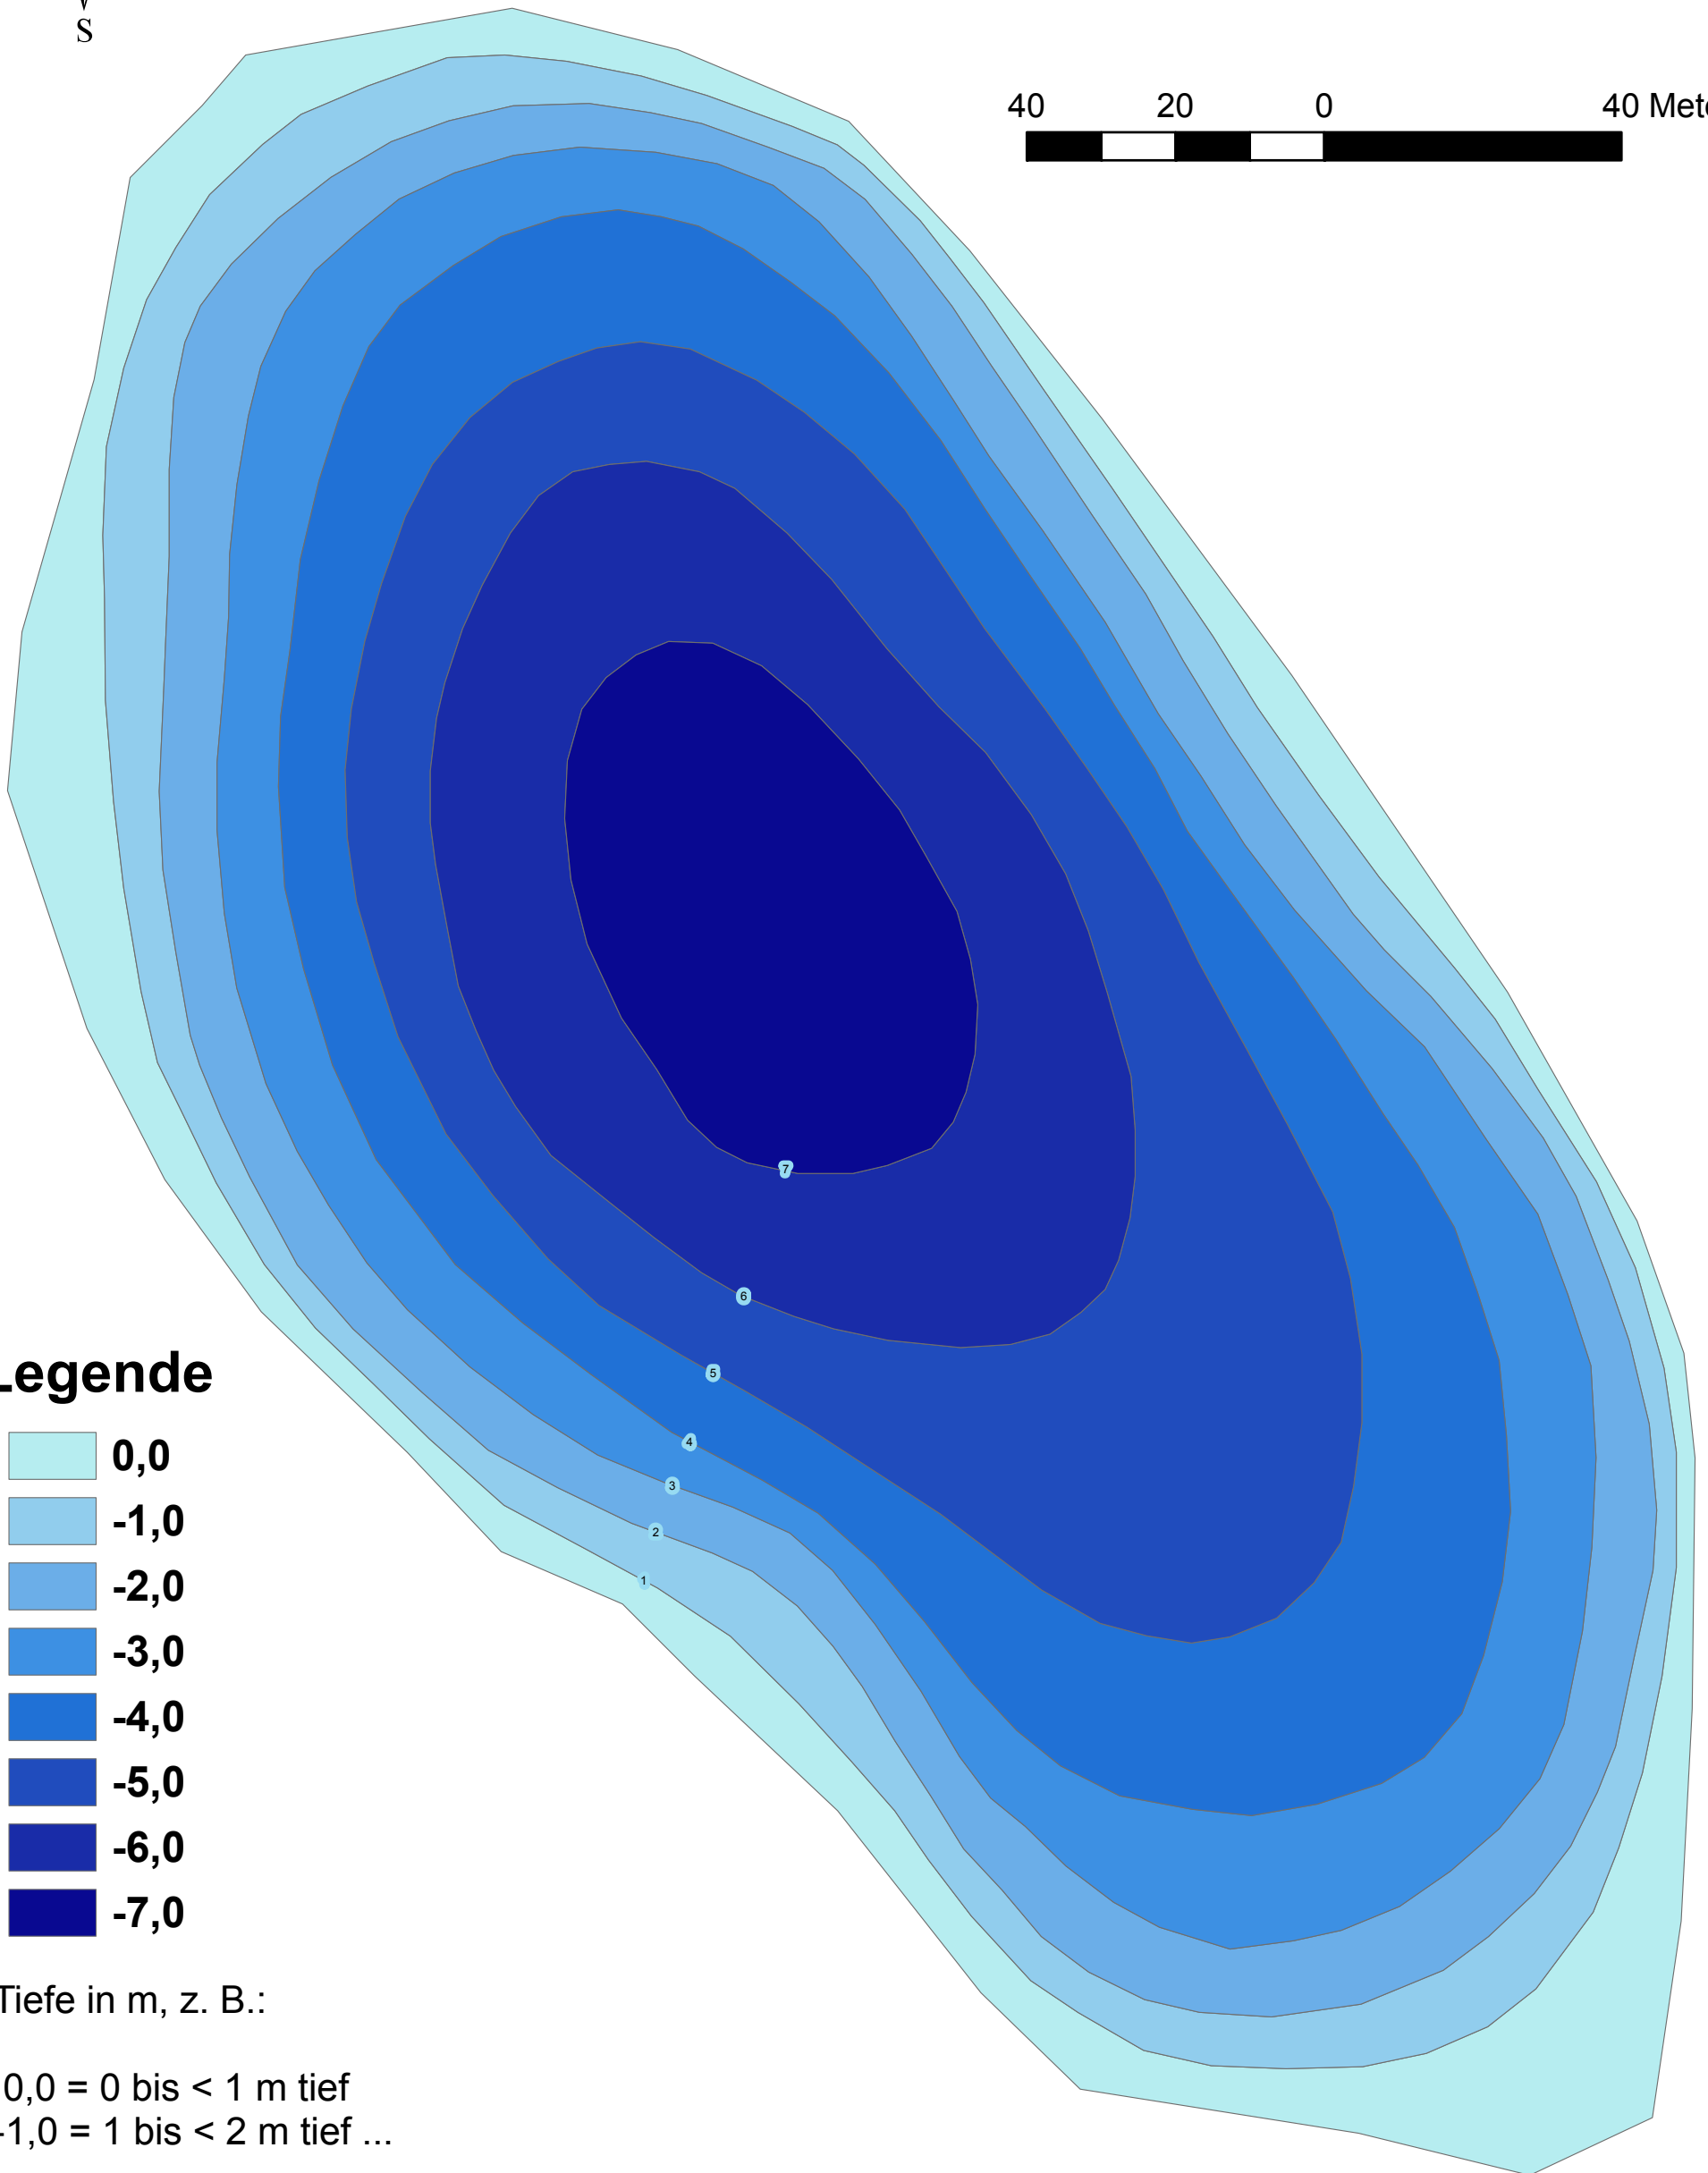

Muchelwitzer See

Legende

Tiefe in m, z. B.:

0,0 = 0 bis < 1 m tief
-1,0 = 1 bis < 2 m tief ...

Maximaltiefe: 7,50 m

Quelle: Ministerium für Landwirtschaft, Umwelt und Verbraucherschutz M-V, Seenreferat, 2002