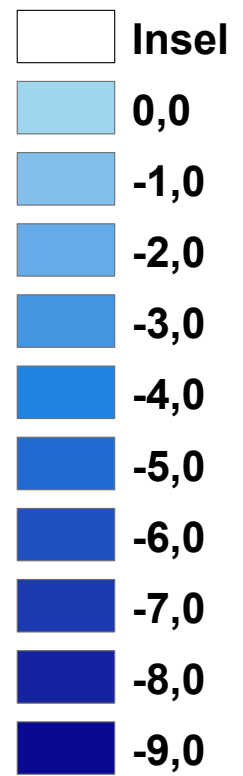

# Wariner See

## Legende

Tiefe in m, z. B.:

0,0 = 0 bis < 1 m tief  
-1,0 = 1 bis < 2 m tief ...

Maximaltiefe: 9,50 m

Quelle: Ministerium für Landwirtschaft, Umwelt und Verbraucherschutz M-V, Seenreferat, 1998