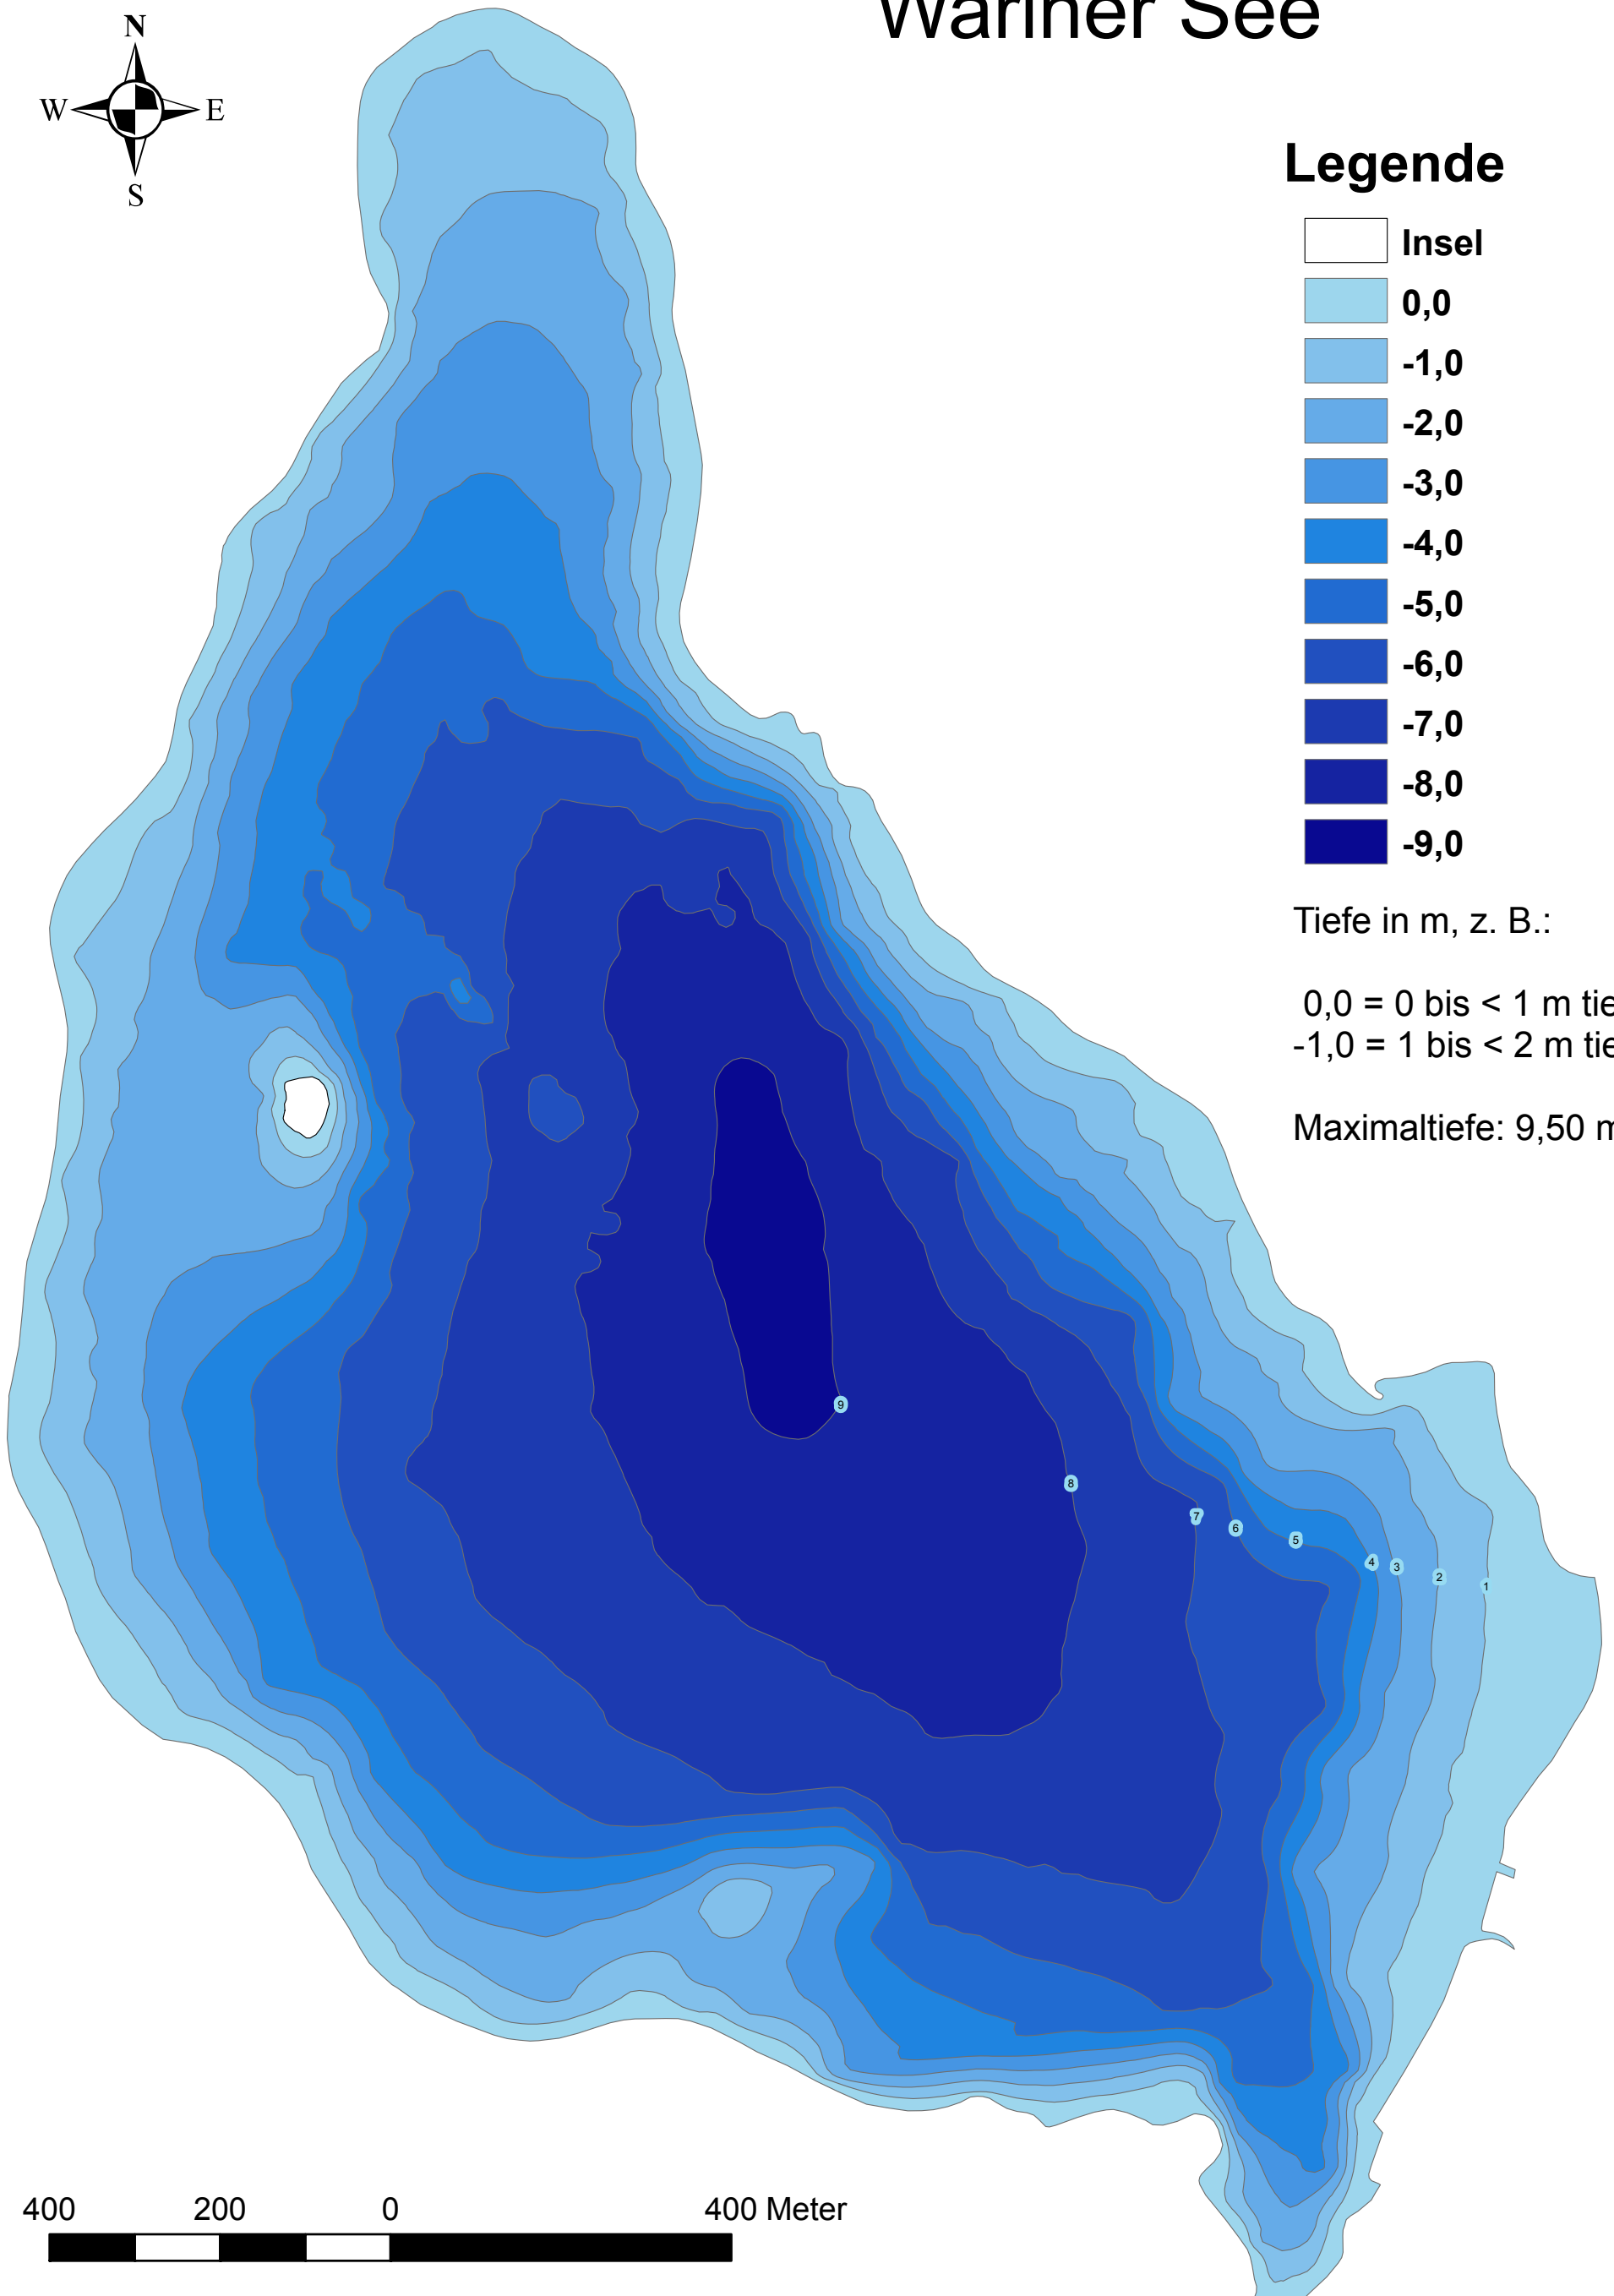

# Wariner See

## Legende

Tiefe in m, z. B.:

0,0 = 0 bis < 1 m tief  
-1,0 = 1 bis < 2 m tief ...

Maximaltiefe: 9,50 m

Quelle: Ministerium für Landwirtschaft, Umwelt und Verbraucherschutz M-V, Seenreferat, 1998