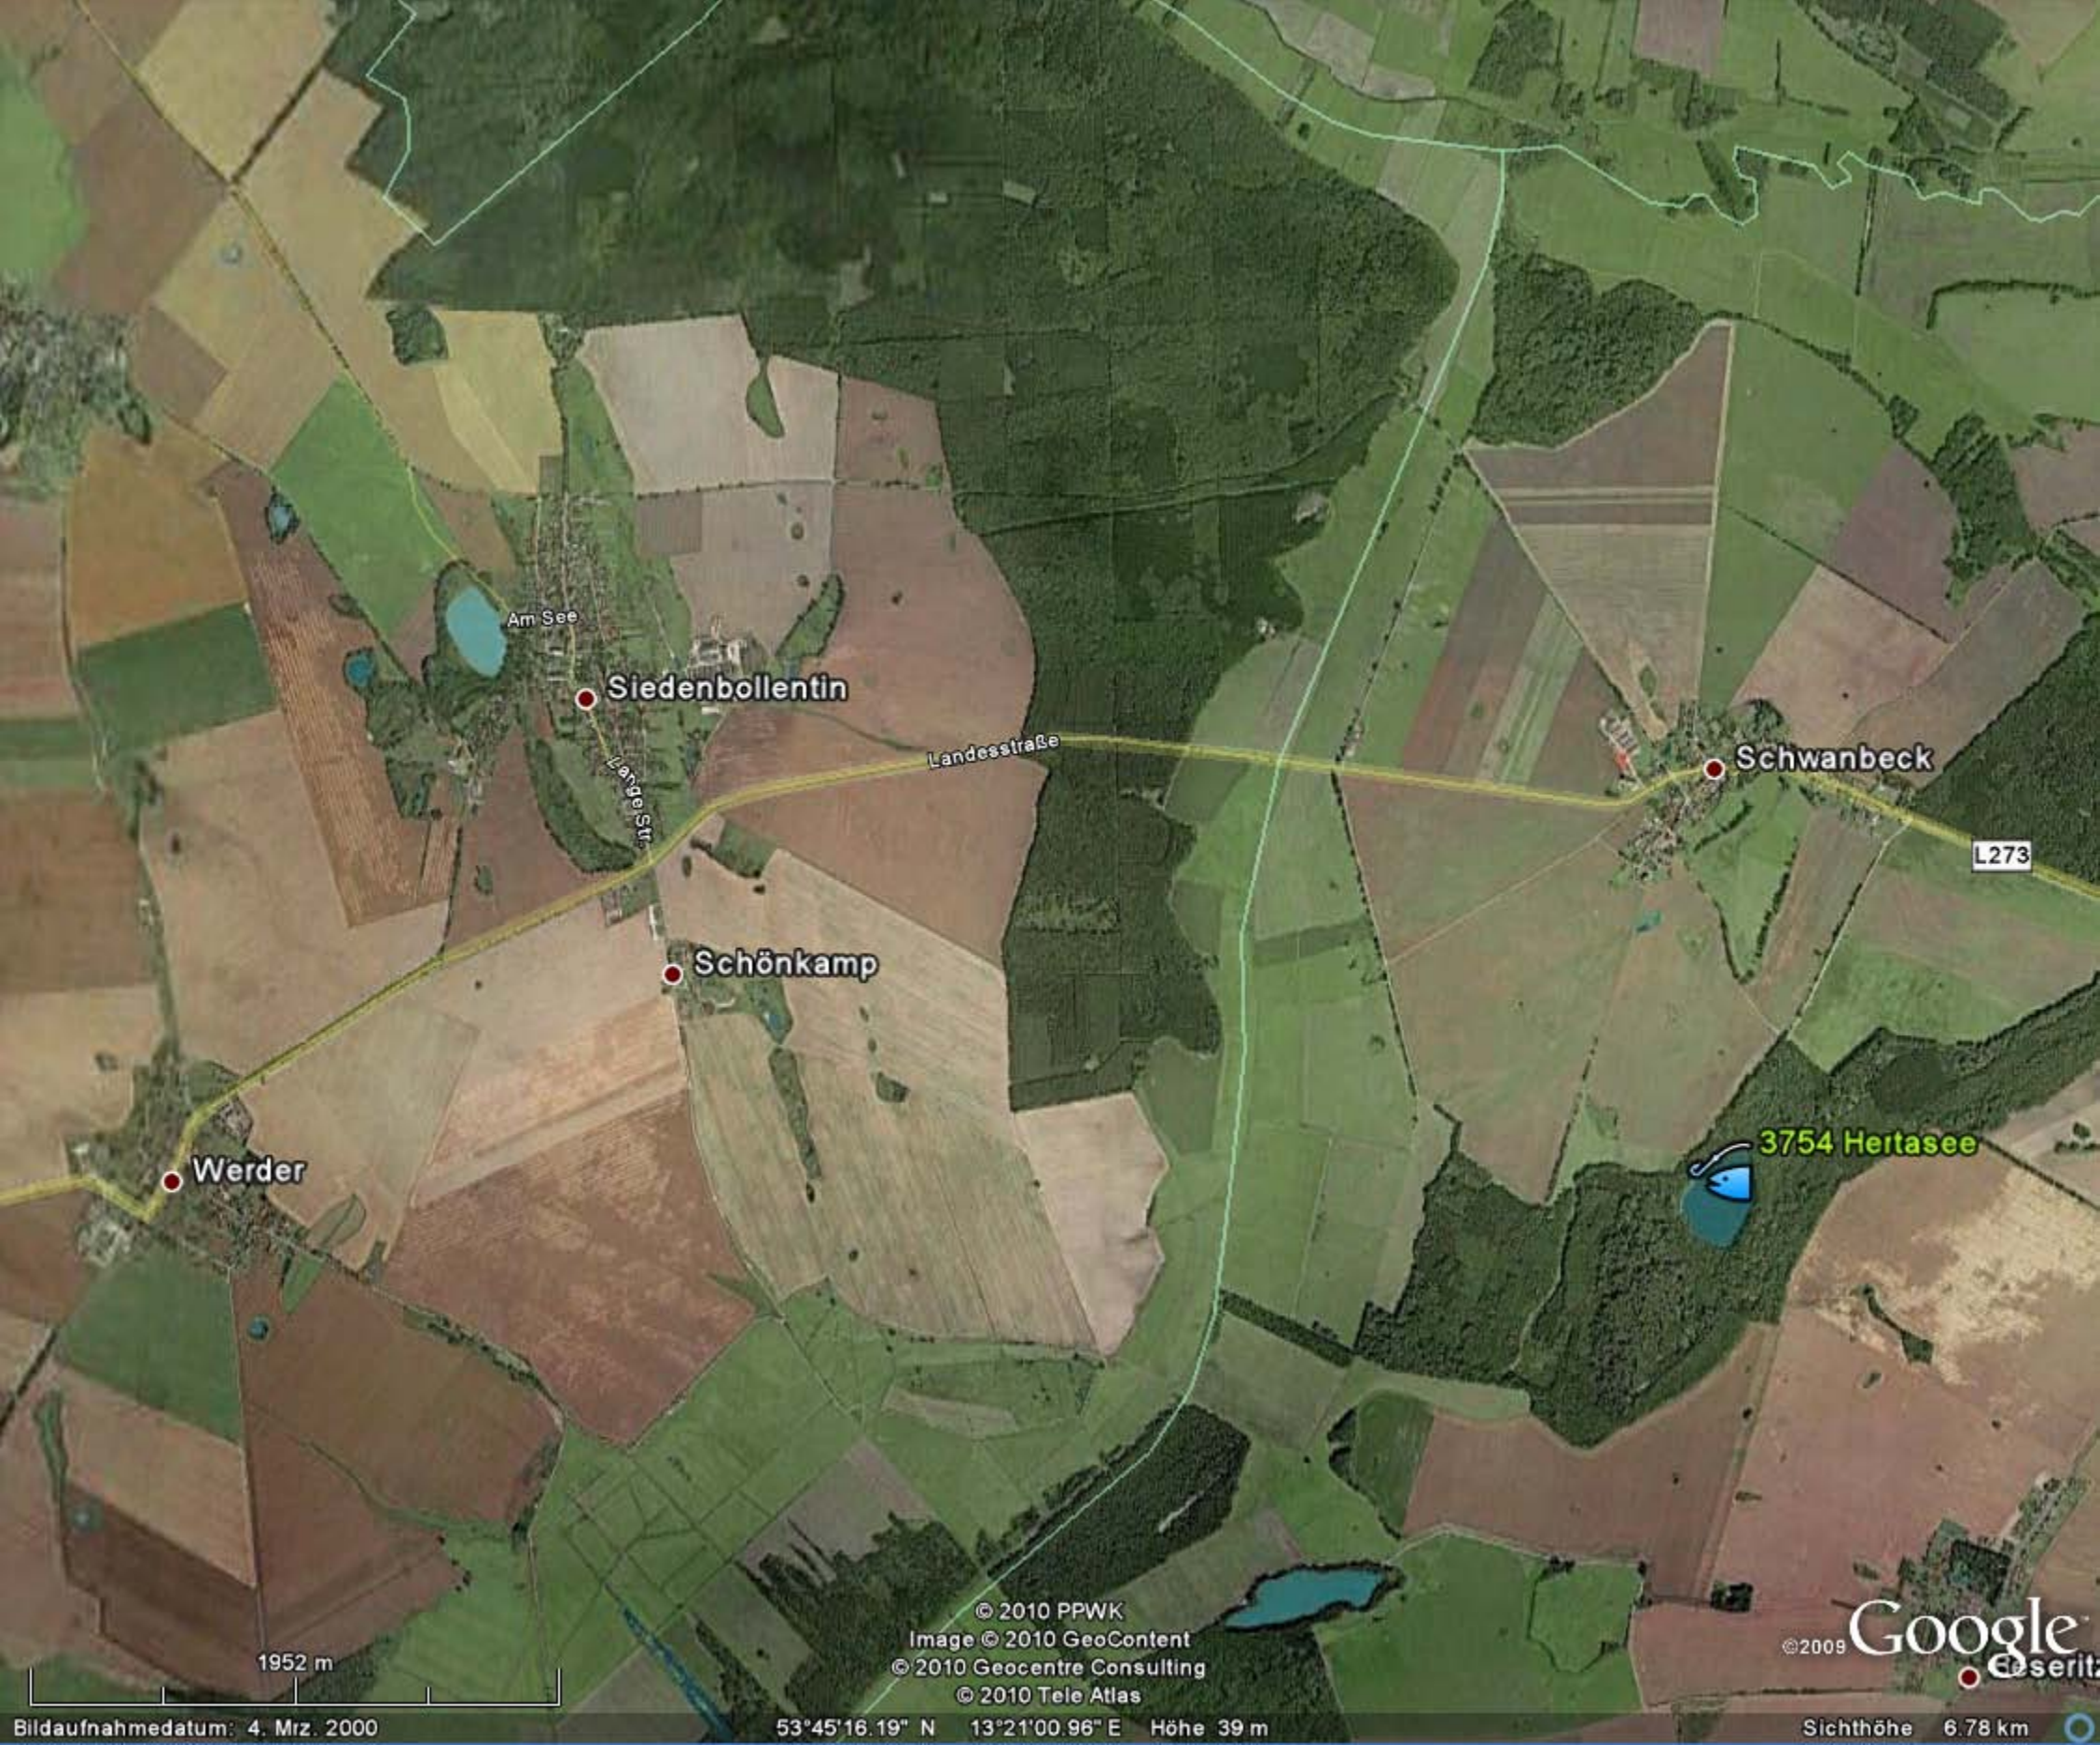

3754 Hertasee

Image © 2010 GeoContent

© 2010 Tele Atlas

©2009 Google

138 m

Bilddatumsdatum: 4. Mrz. 2000

53°43'04.07" N 13°26'23.91" E Höhe -14 m

Sichthöhe 539 m

Am See

Siedenbollentin

Lange Str.

Landesstraße

Schönkamp

Werder

Schwanbeck

L273

3754 Hertasee

© 2010 PPWK
Image © 2010 GeoContent
© 2010 Geocentre Consulting
© 2010 Tele Atlas

©2009 Google
Esprit

1952 m

Bildaufnahmedatum: 4. Mrz. 2000

53°45'16.19" N 13°21'00.96" E Höhe 39 m

Sichthöhe 6.78 km