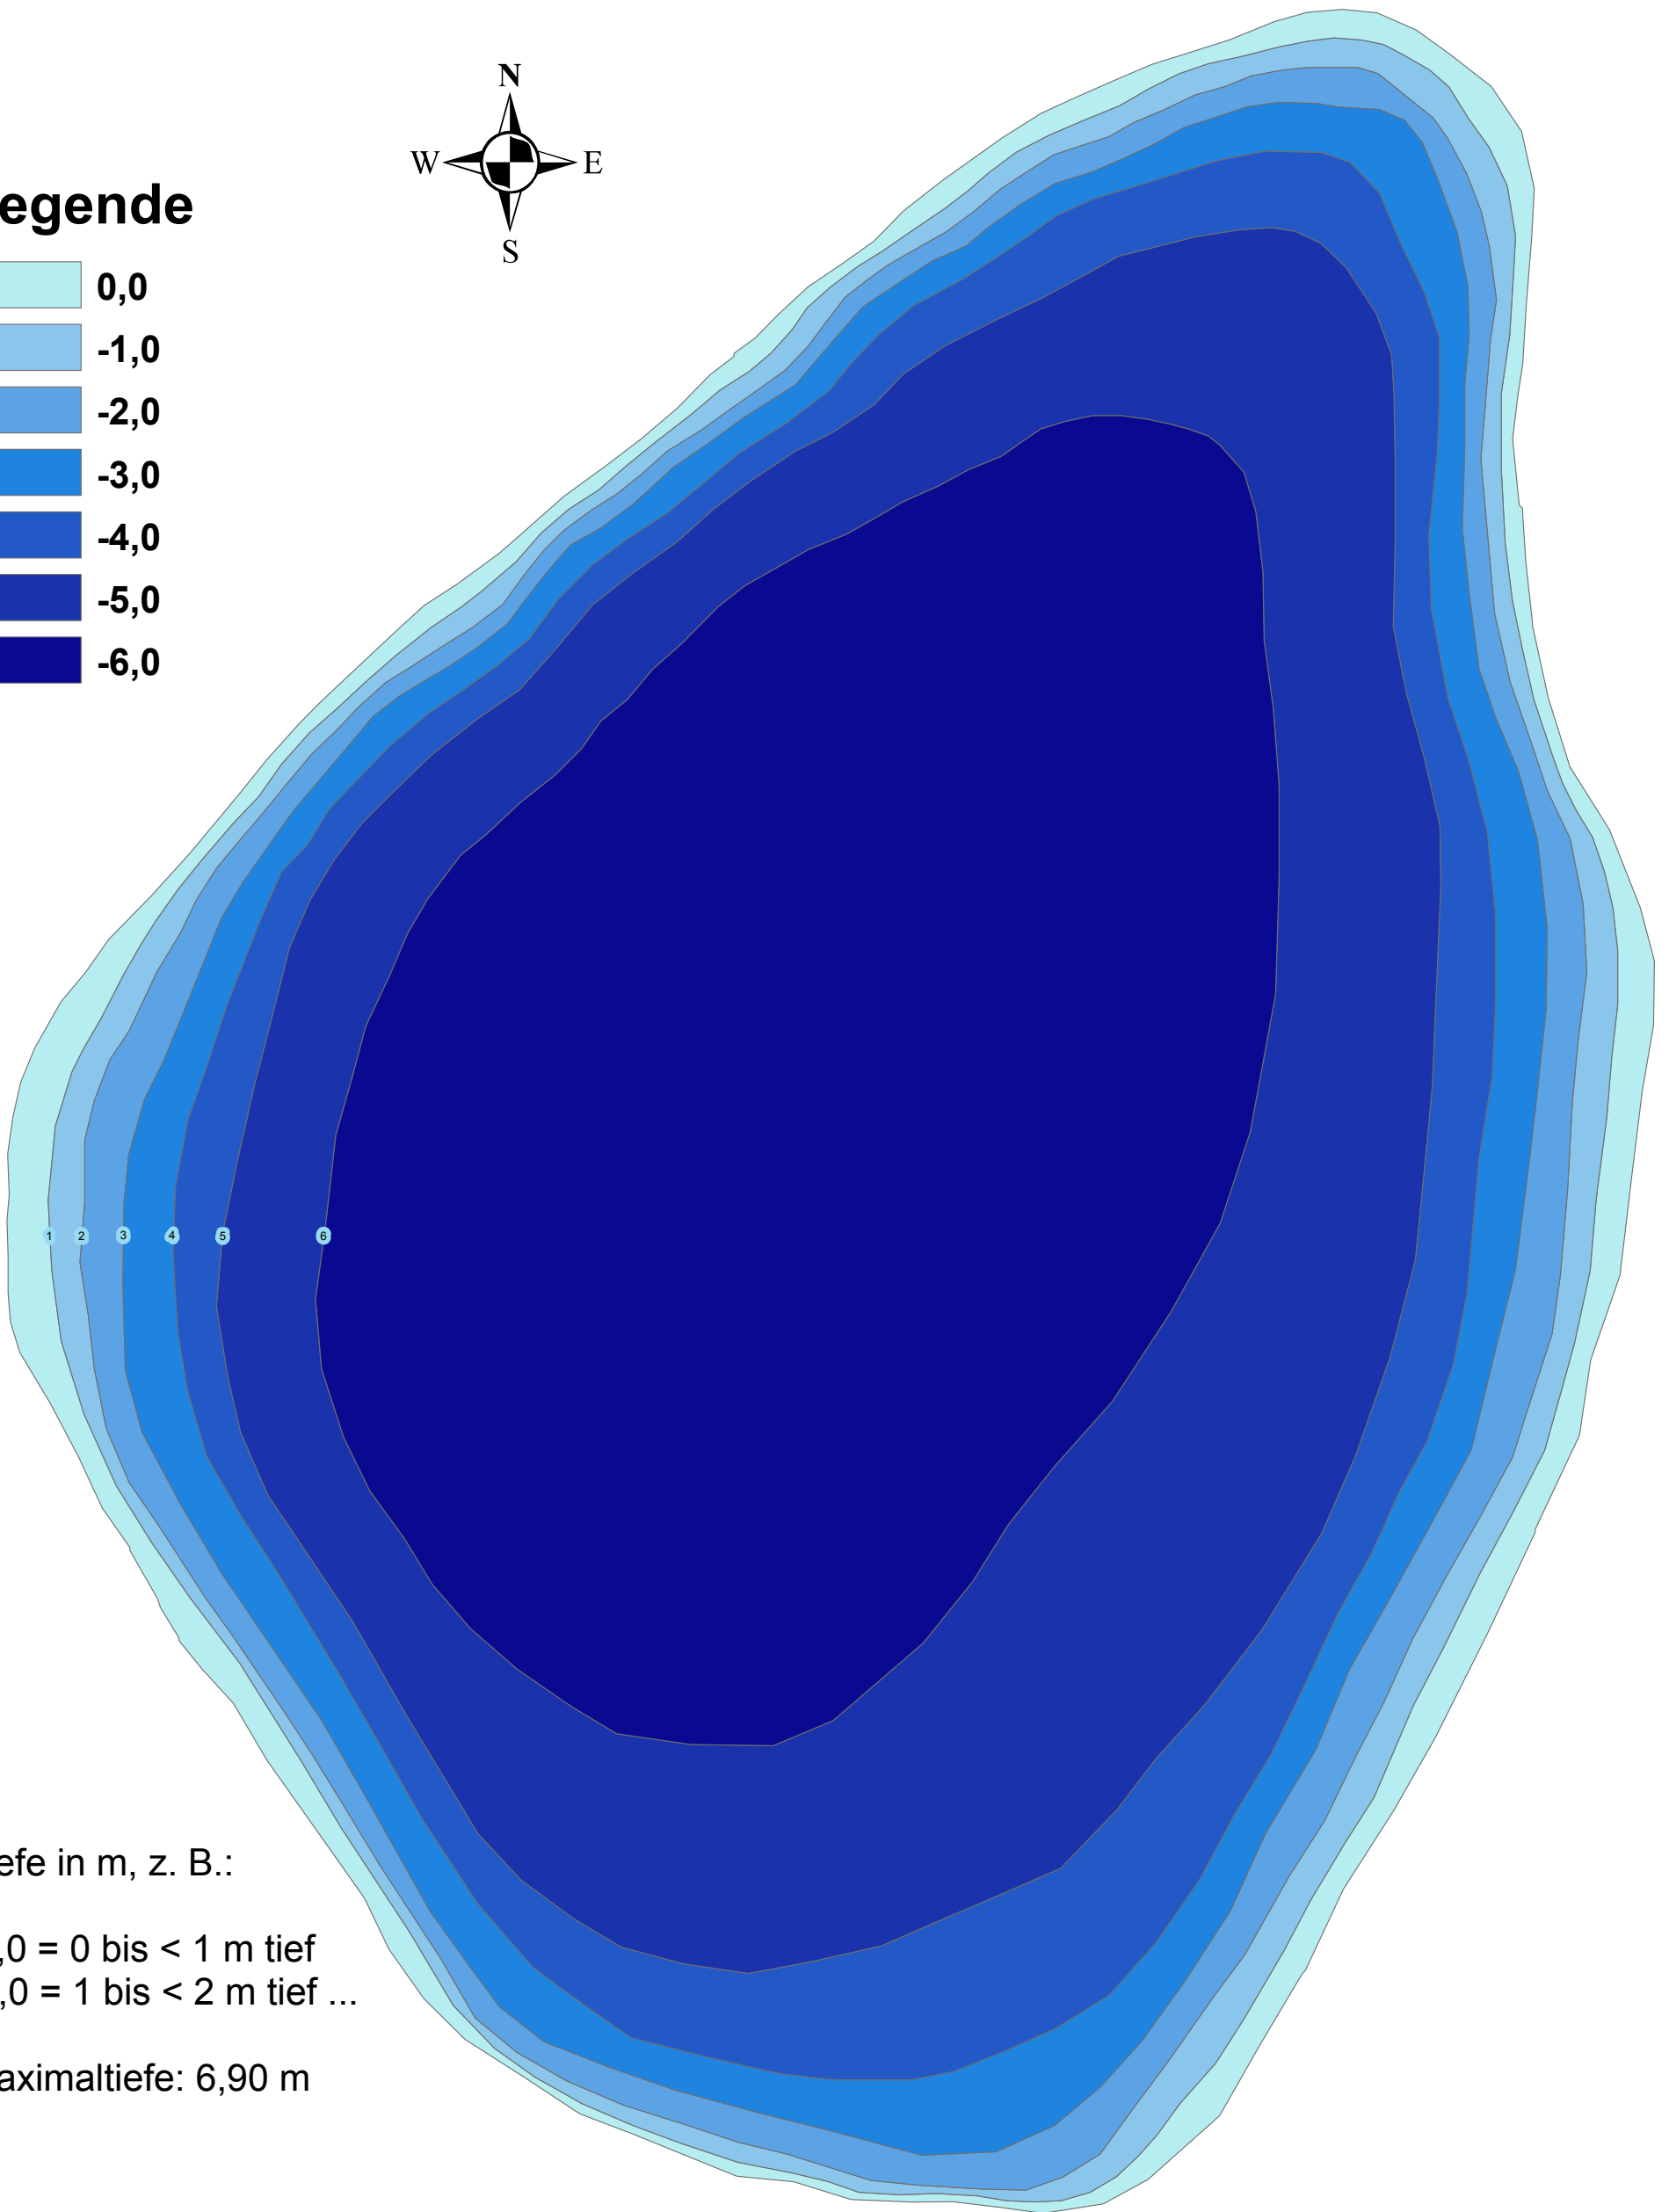

Hertasee

Legende

Tiefe in m, z. B.:

0,0 = 0 bis < 1 m tief
-1,0 = 1 bis < 2 m tief ...

Maximaltiefe: 6,90 m