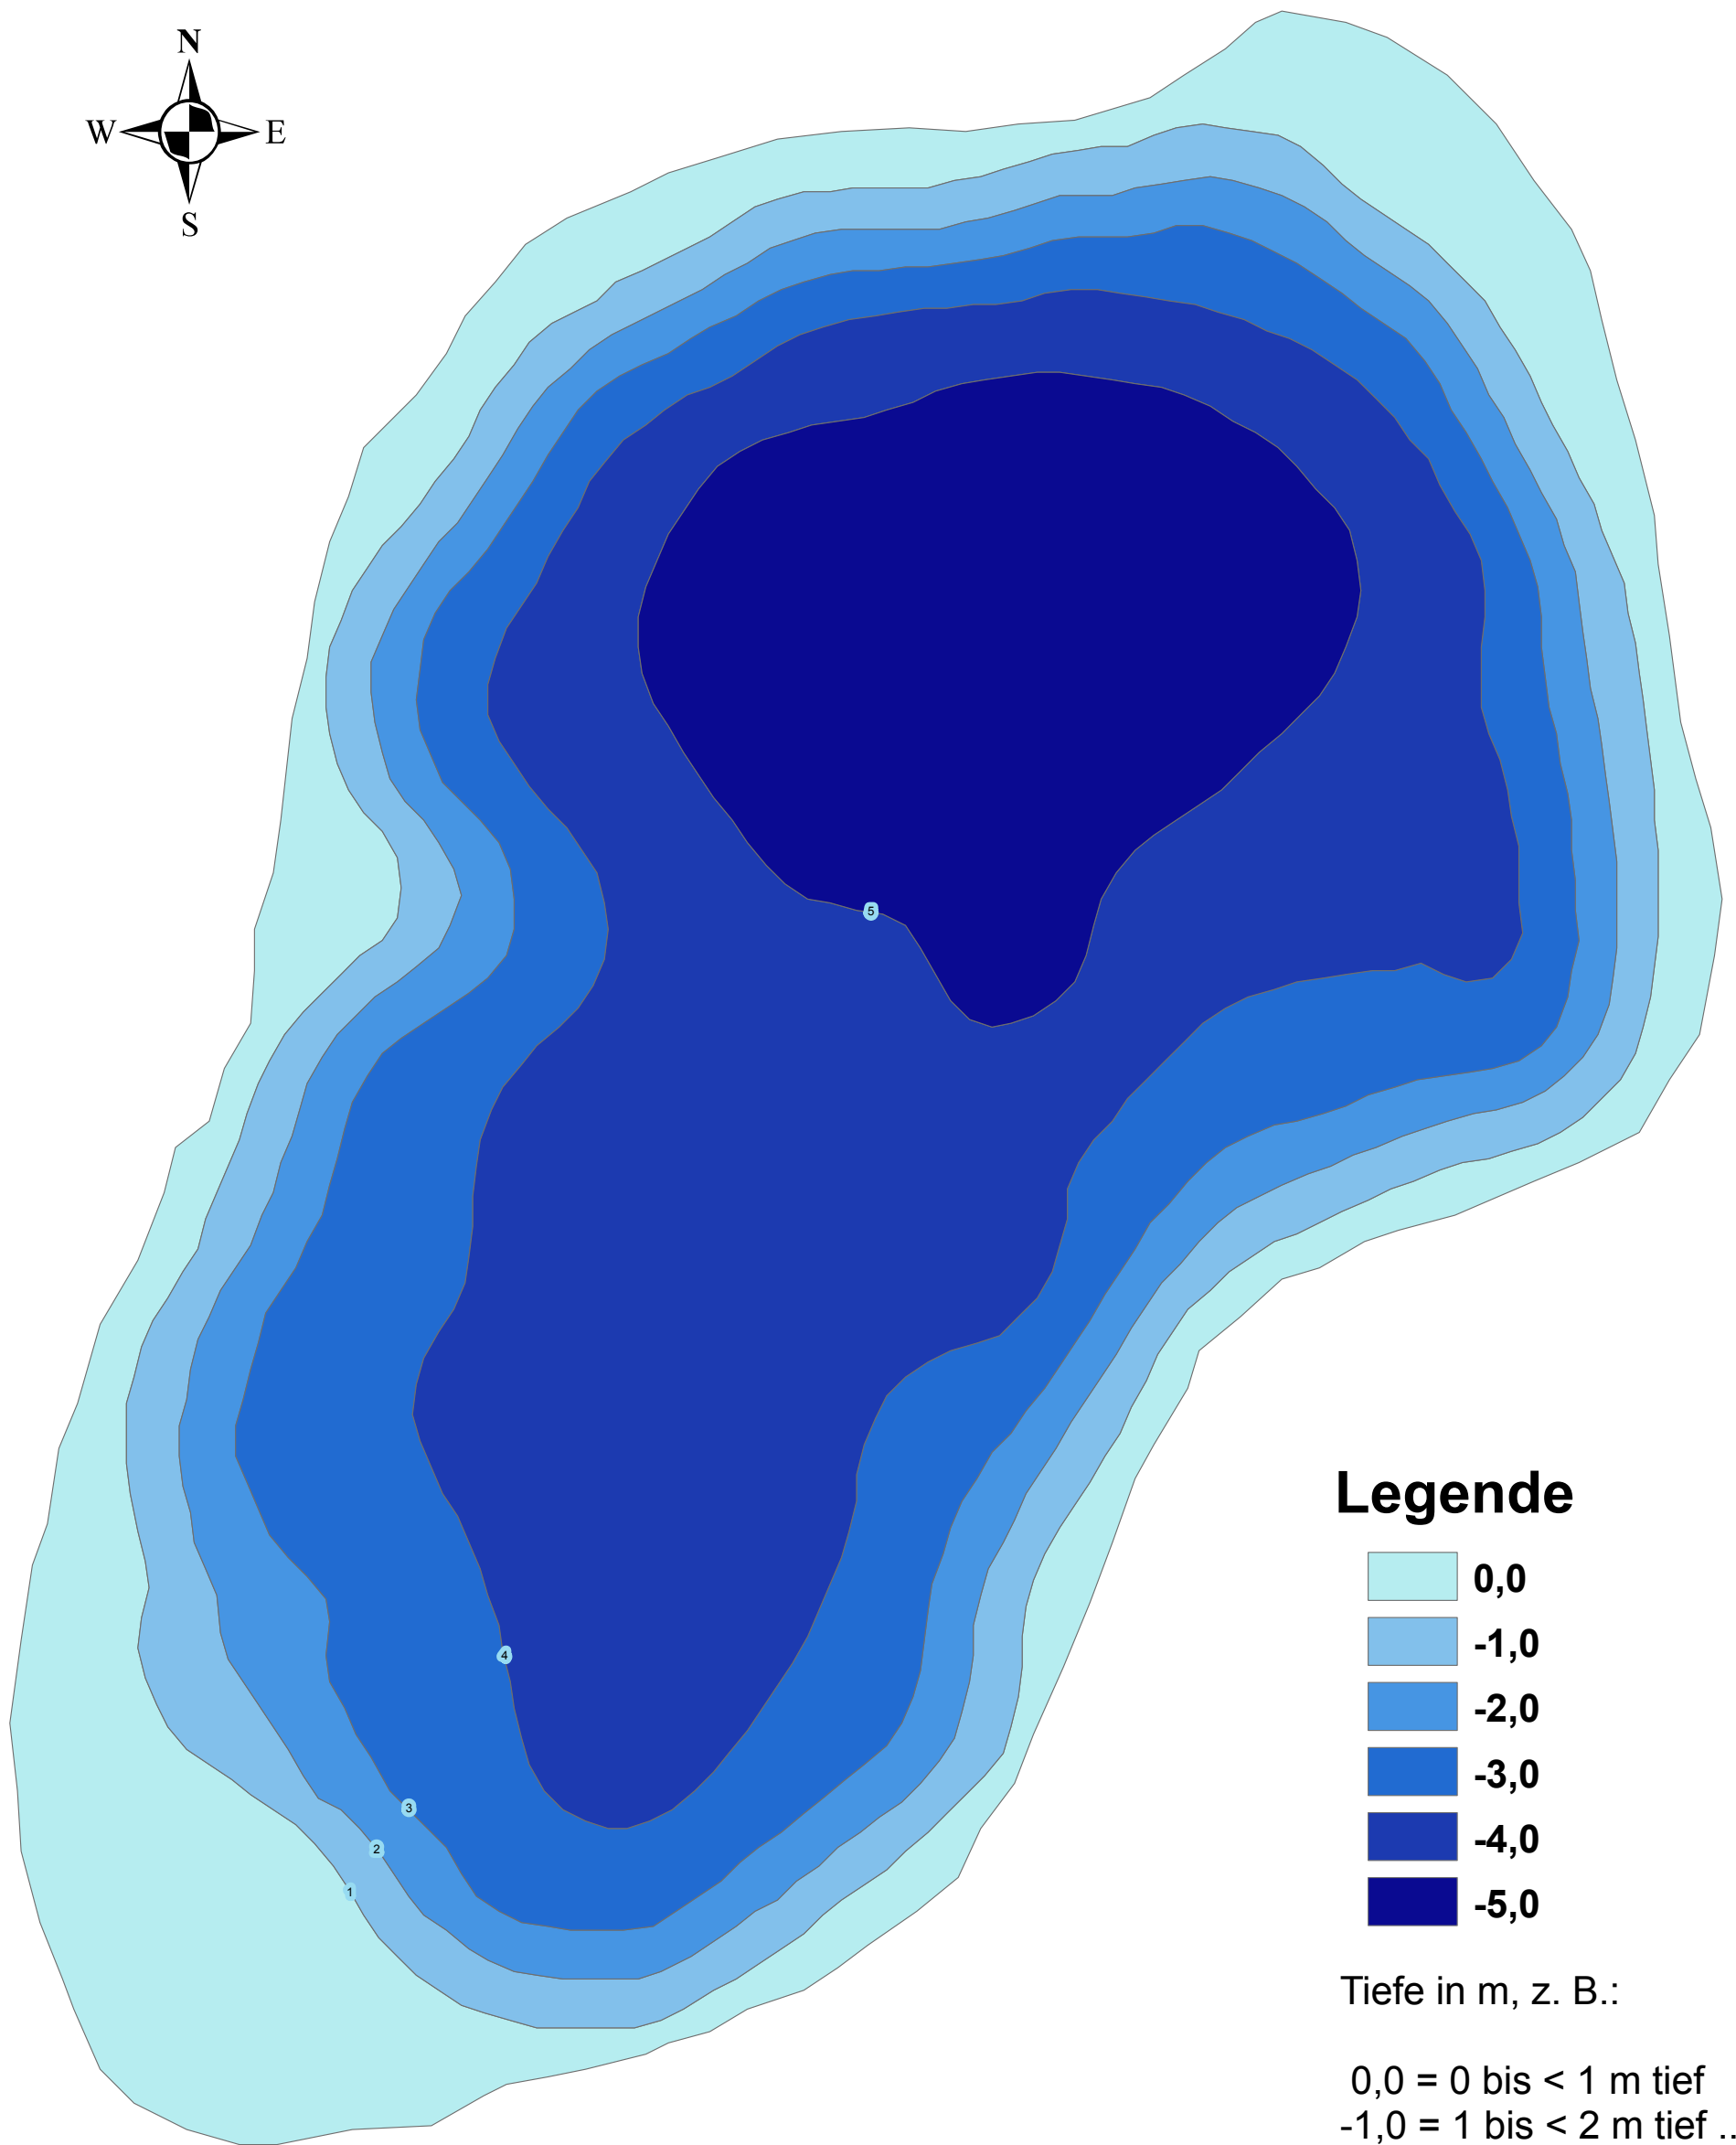

# Schwarzer See Ganschendorf

## Legende

Tiefe in m, z. B.:

0,0 = 0 bis < 1 m tief  
-1,0 = 1 bis < 2 m tief ...

Maximaltiefe: 6,00 m