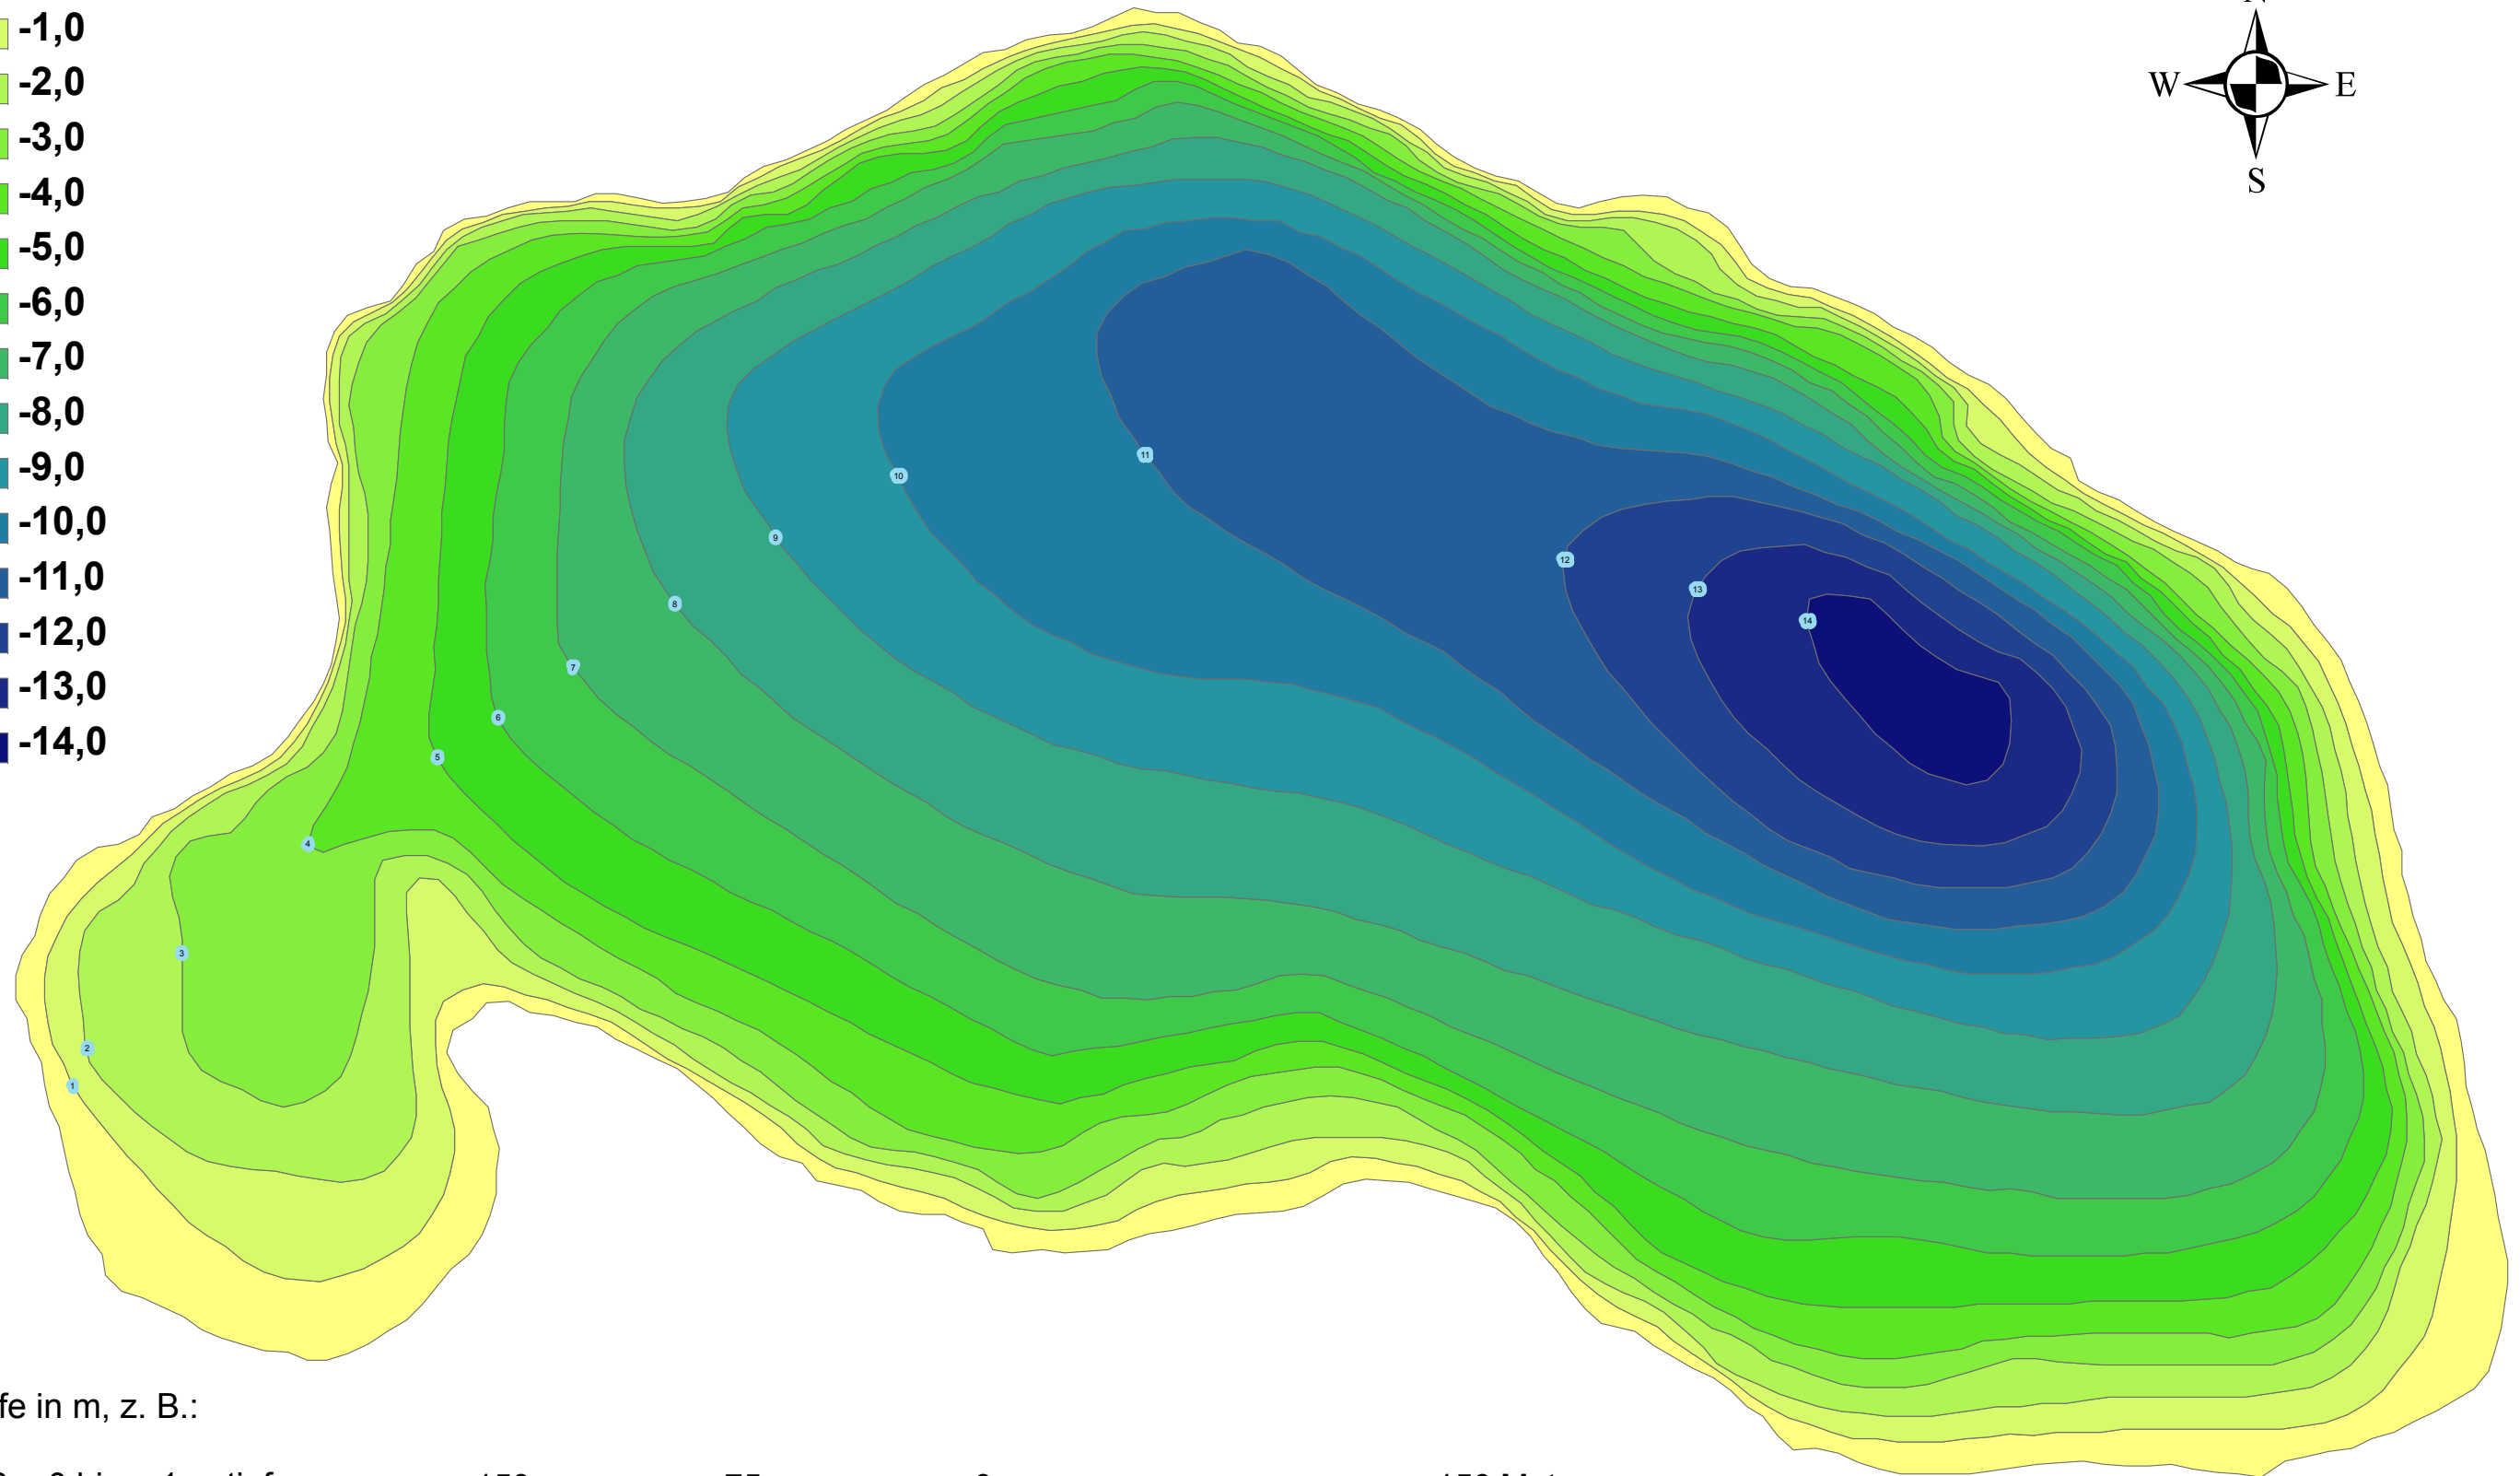

Schorssower Haussee

Legende

Tiefe in m, z. B.:

0,0 = 0 bis < 1 m tief
-1,0 = 1 bis < 2 m tief ...

Maximaltiefe: 14,61 m

Quelle: Ministerium für Landwirtschaft, Umwelt und Verbraucherschutz M-V, Seenreferat, 1998