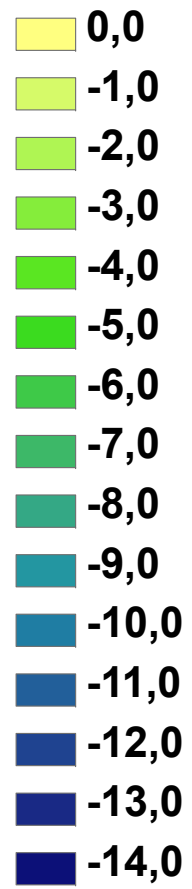

Schorssower Haussee

Legende

Tiefe in m, z. B.:

0,0 = 0 bis < 1 m tief
-1,0 = 1 bis < 2 m tief ...

Maximaltiefe: 14,61 m

Quelle: Ministerium für Landwirtschaft, Umwelt und Verbraucherschutz M-V, Seenreferat, 1998