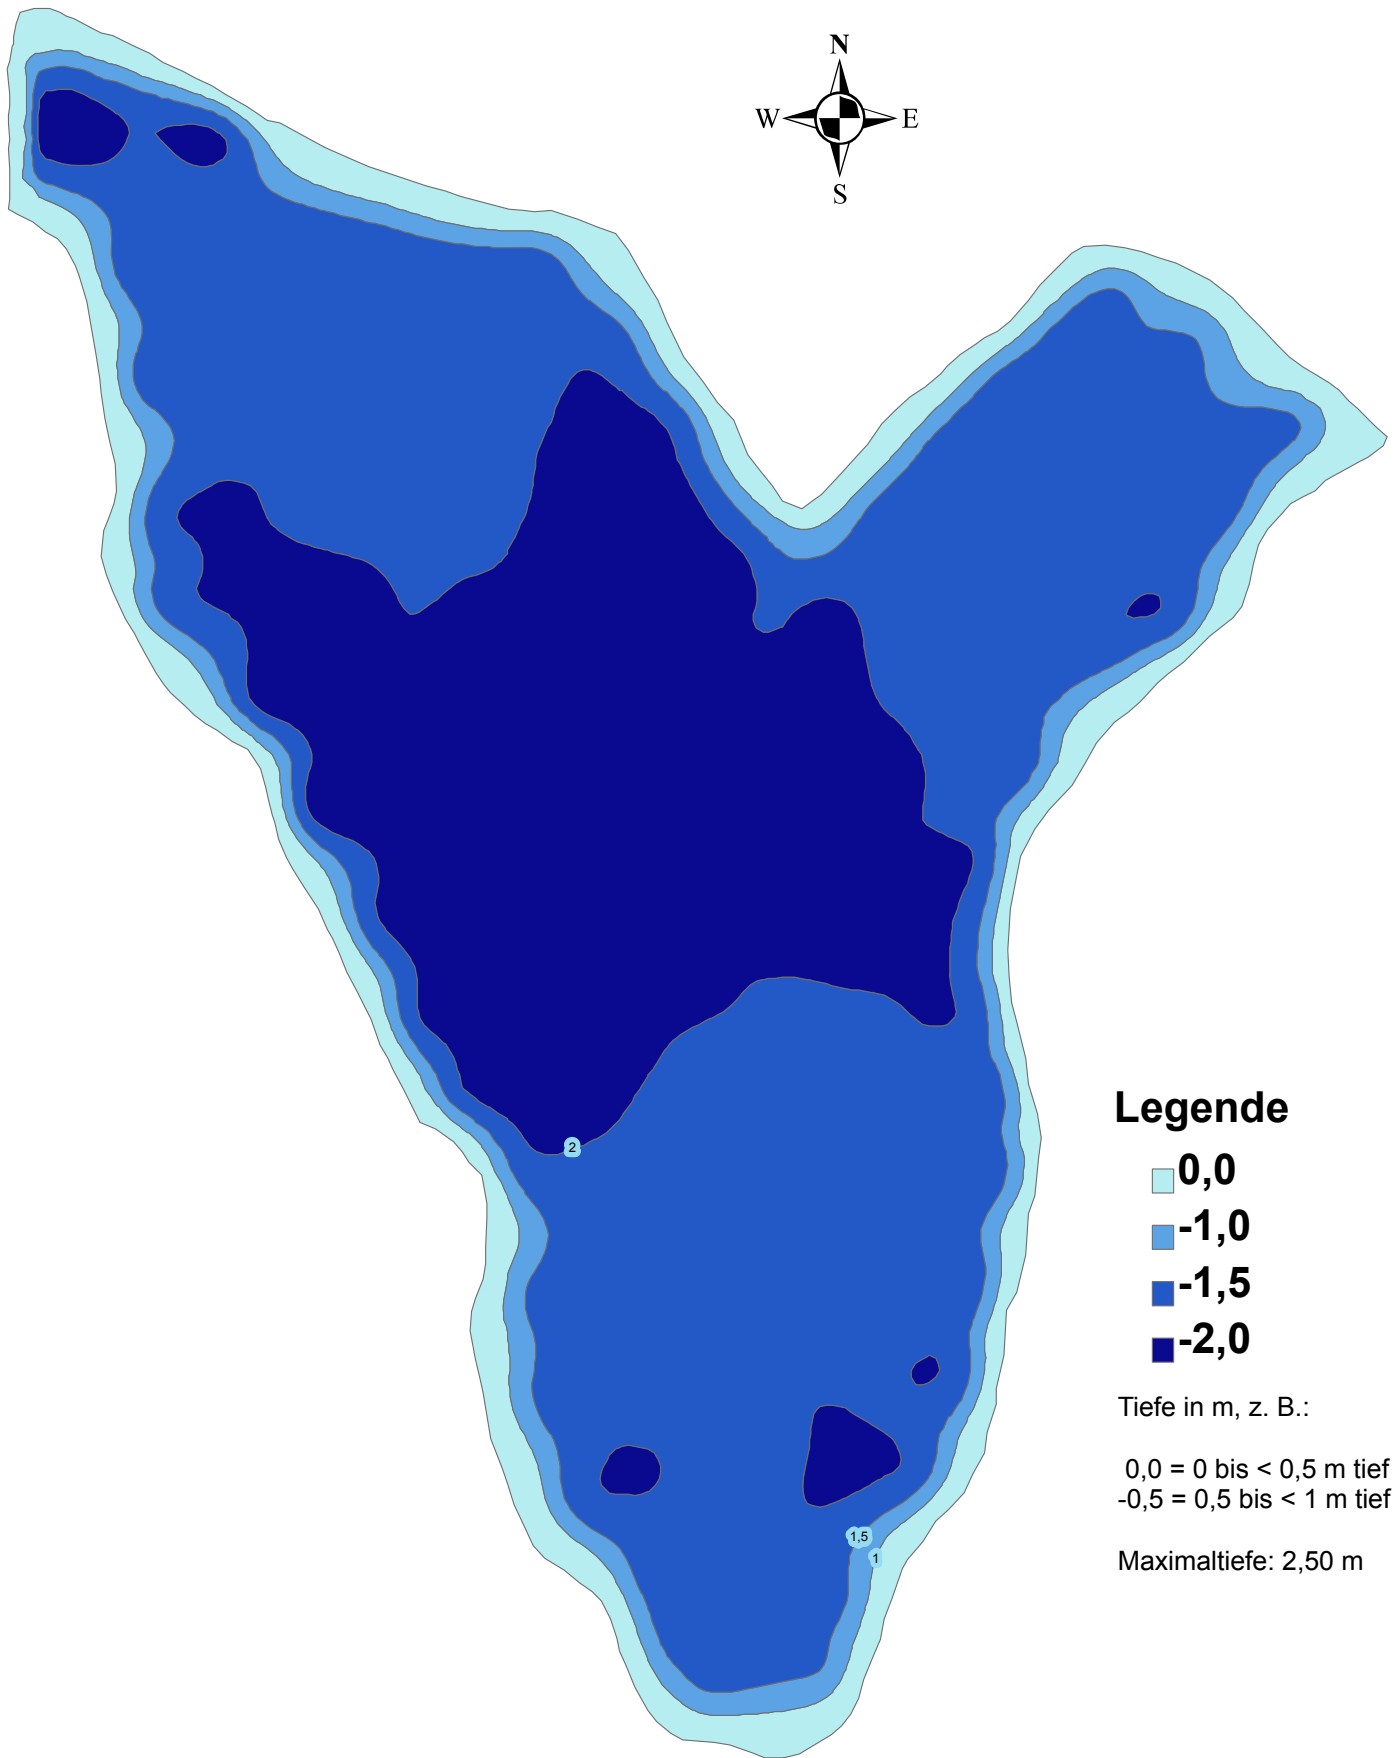

# Großer Frankenteich Stralsund

## Legende

- 0,0
- 1,0
- 1,5
- 2,0

Tiefe in m, z. B.:

0,0 = 0 bis < 0,5 m tief  
-0,5 = 0,5 bis < 1 m tief ...

Maximaltiefe: 2,50 m

100 50 0 100 Meter