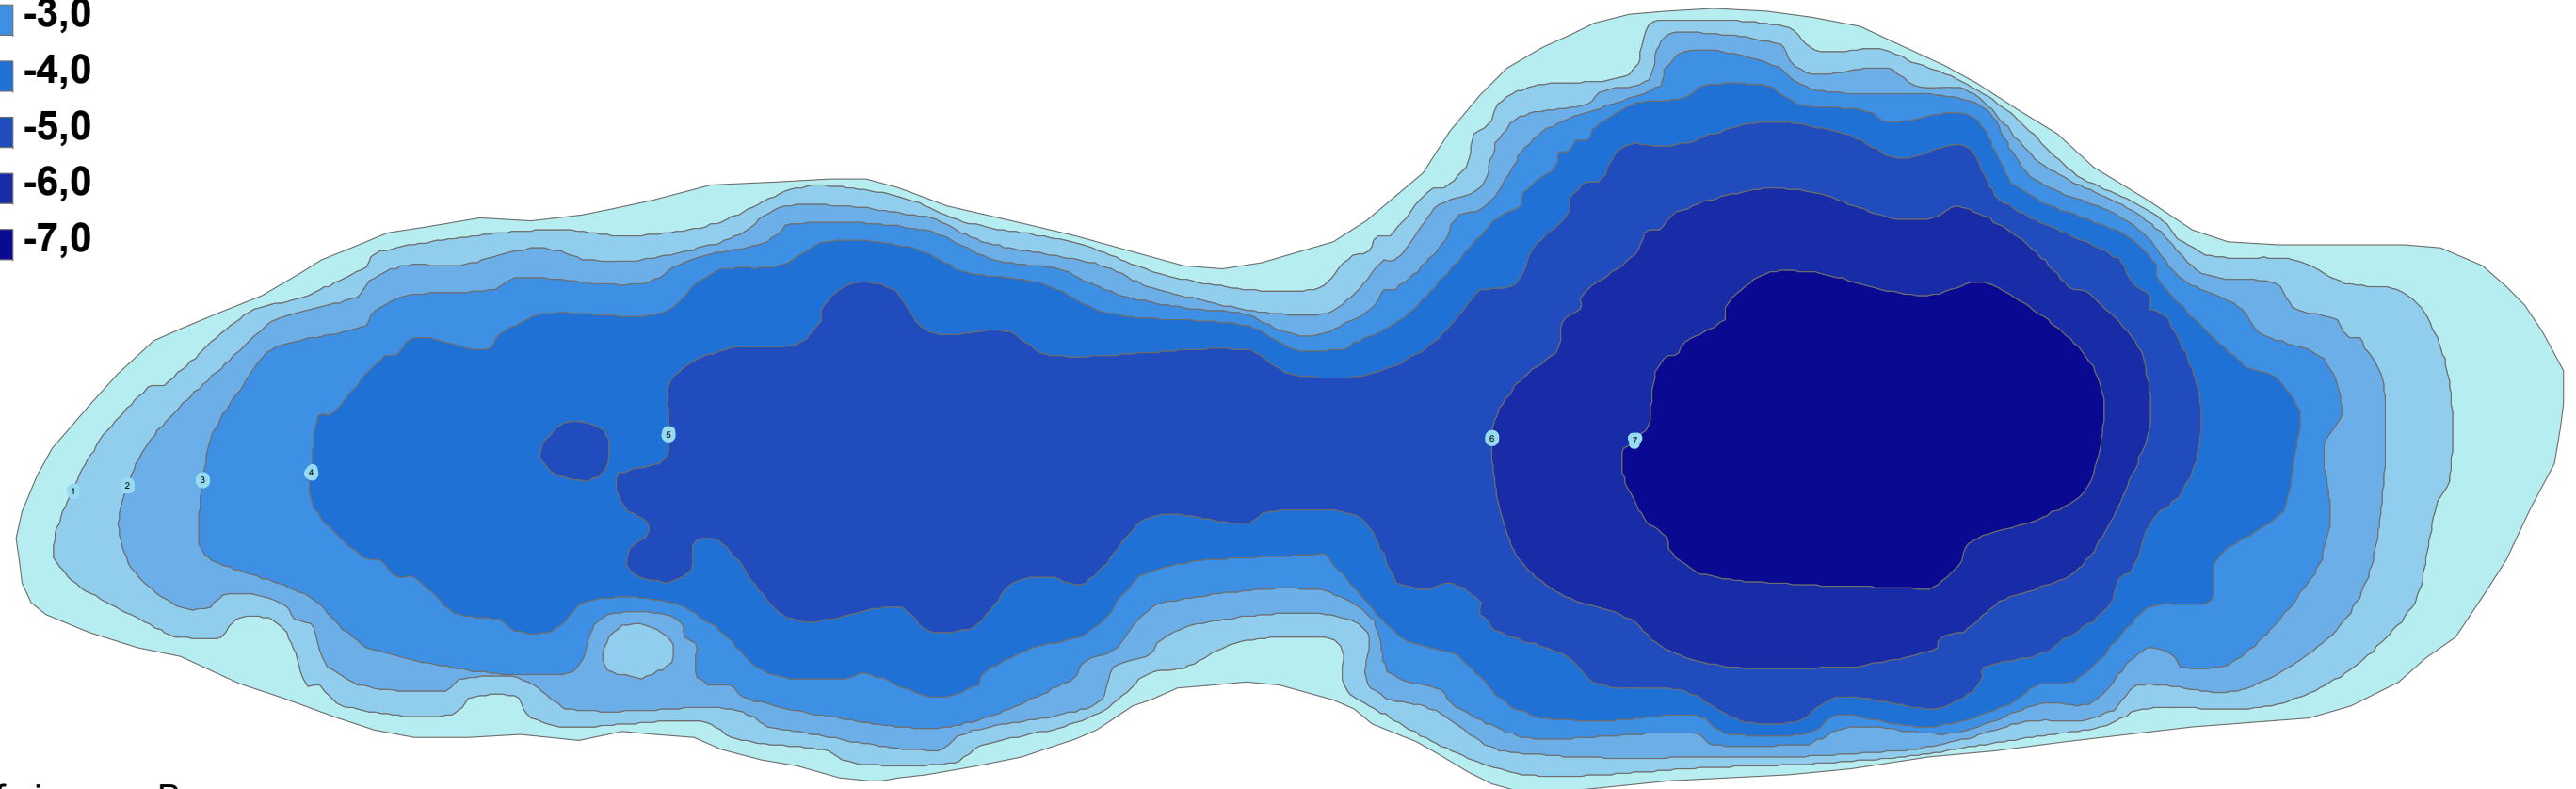

Großer Gadow

Legende

Tiefe in m, z. B.:

0,0 = 0 bis < 1 m tief
-1,0 = 1 bis < 2 m tief ...

Maximaltiefe: 7,82 m