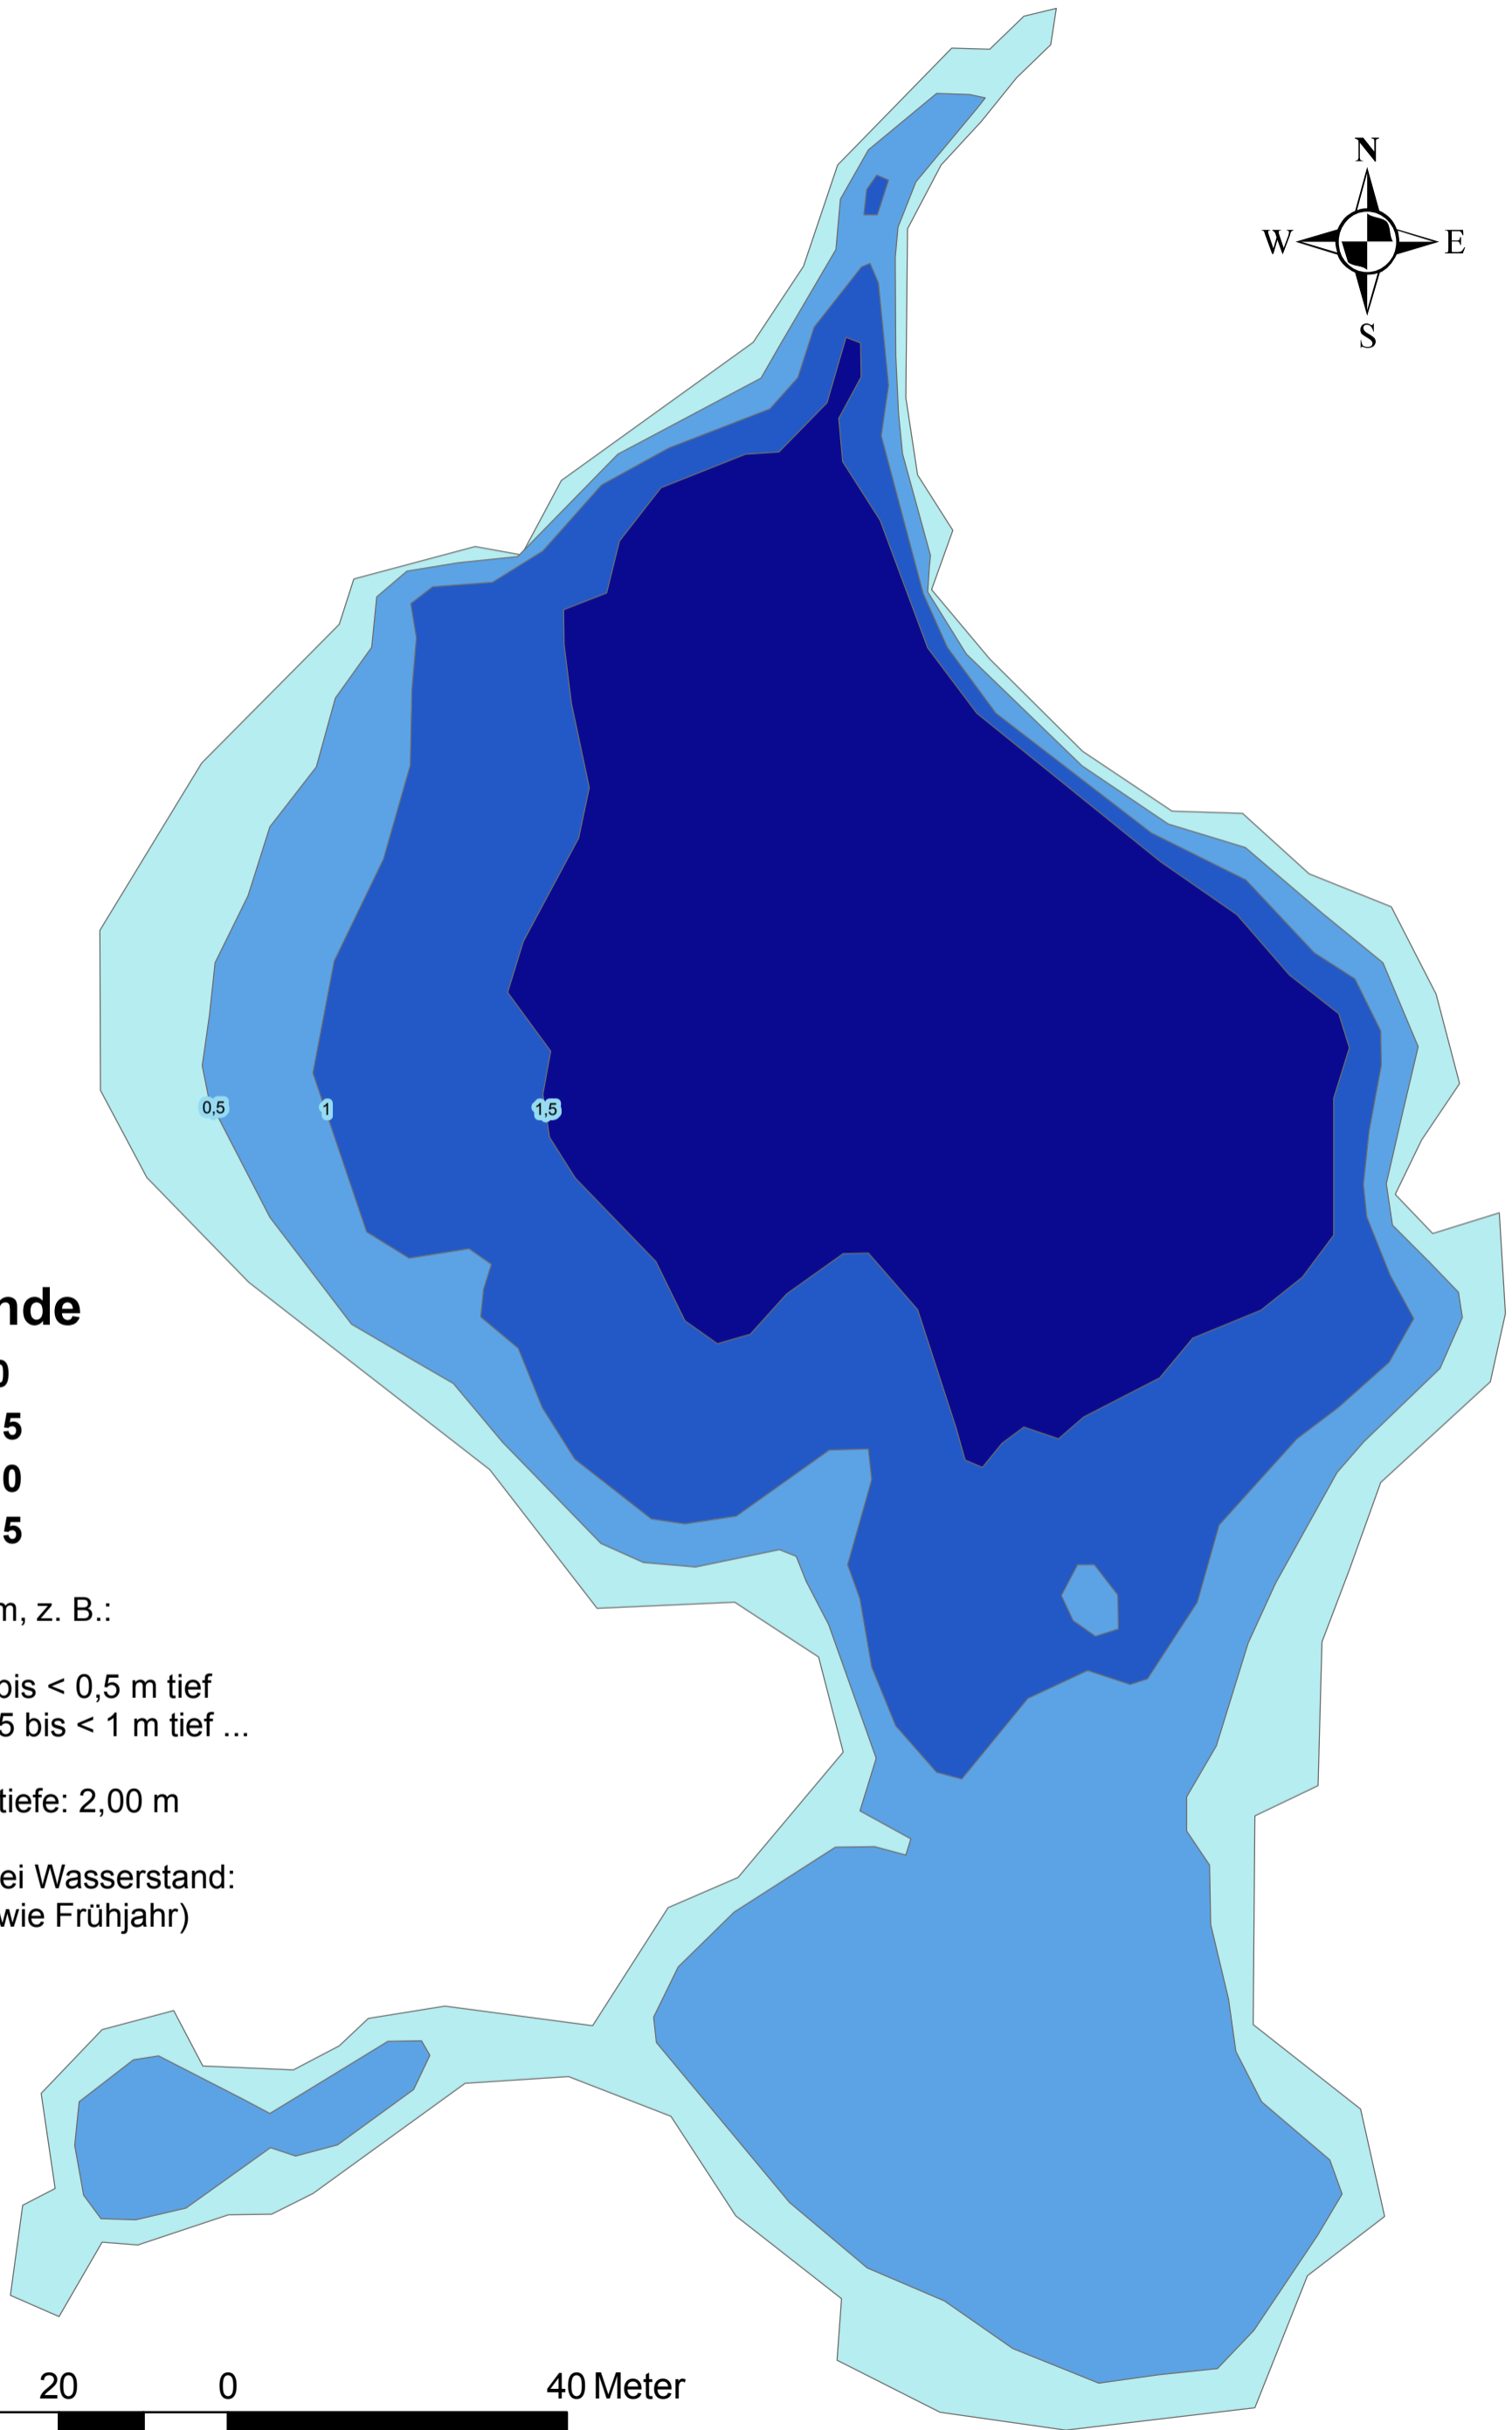

Voigdehäger Teich (Bauernteich)

Legende

- 0,0
- 0,5
- 1,0
- 1,5

Tiefe in m, z. B.:

0,0 = 0 bis < 0,5 m tief
-0,5 = 0,5 bis < 1 m tief ...

Maximaltiefe: 2,00 m

erstellt bei Wasserstand:
normal (wie Frühjahr)

40 20 0 40 Meter