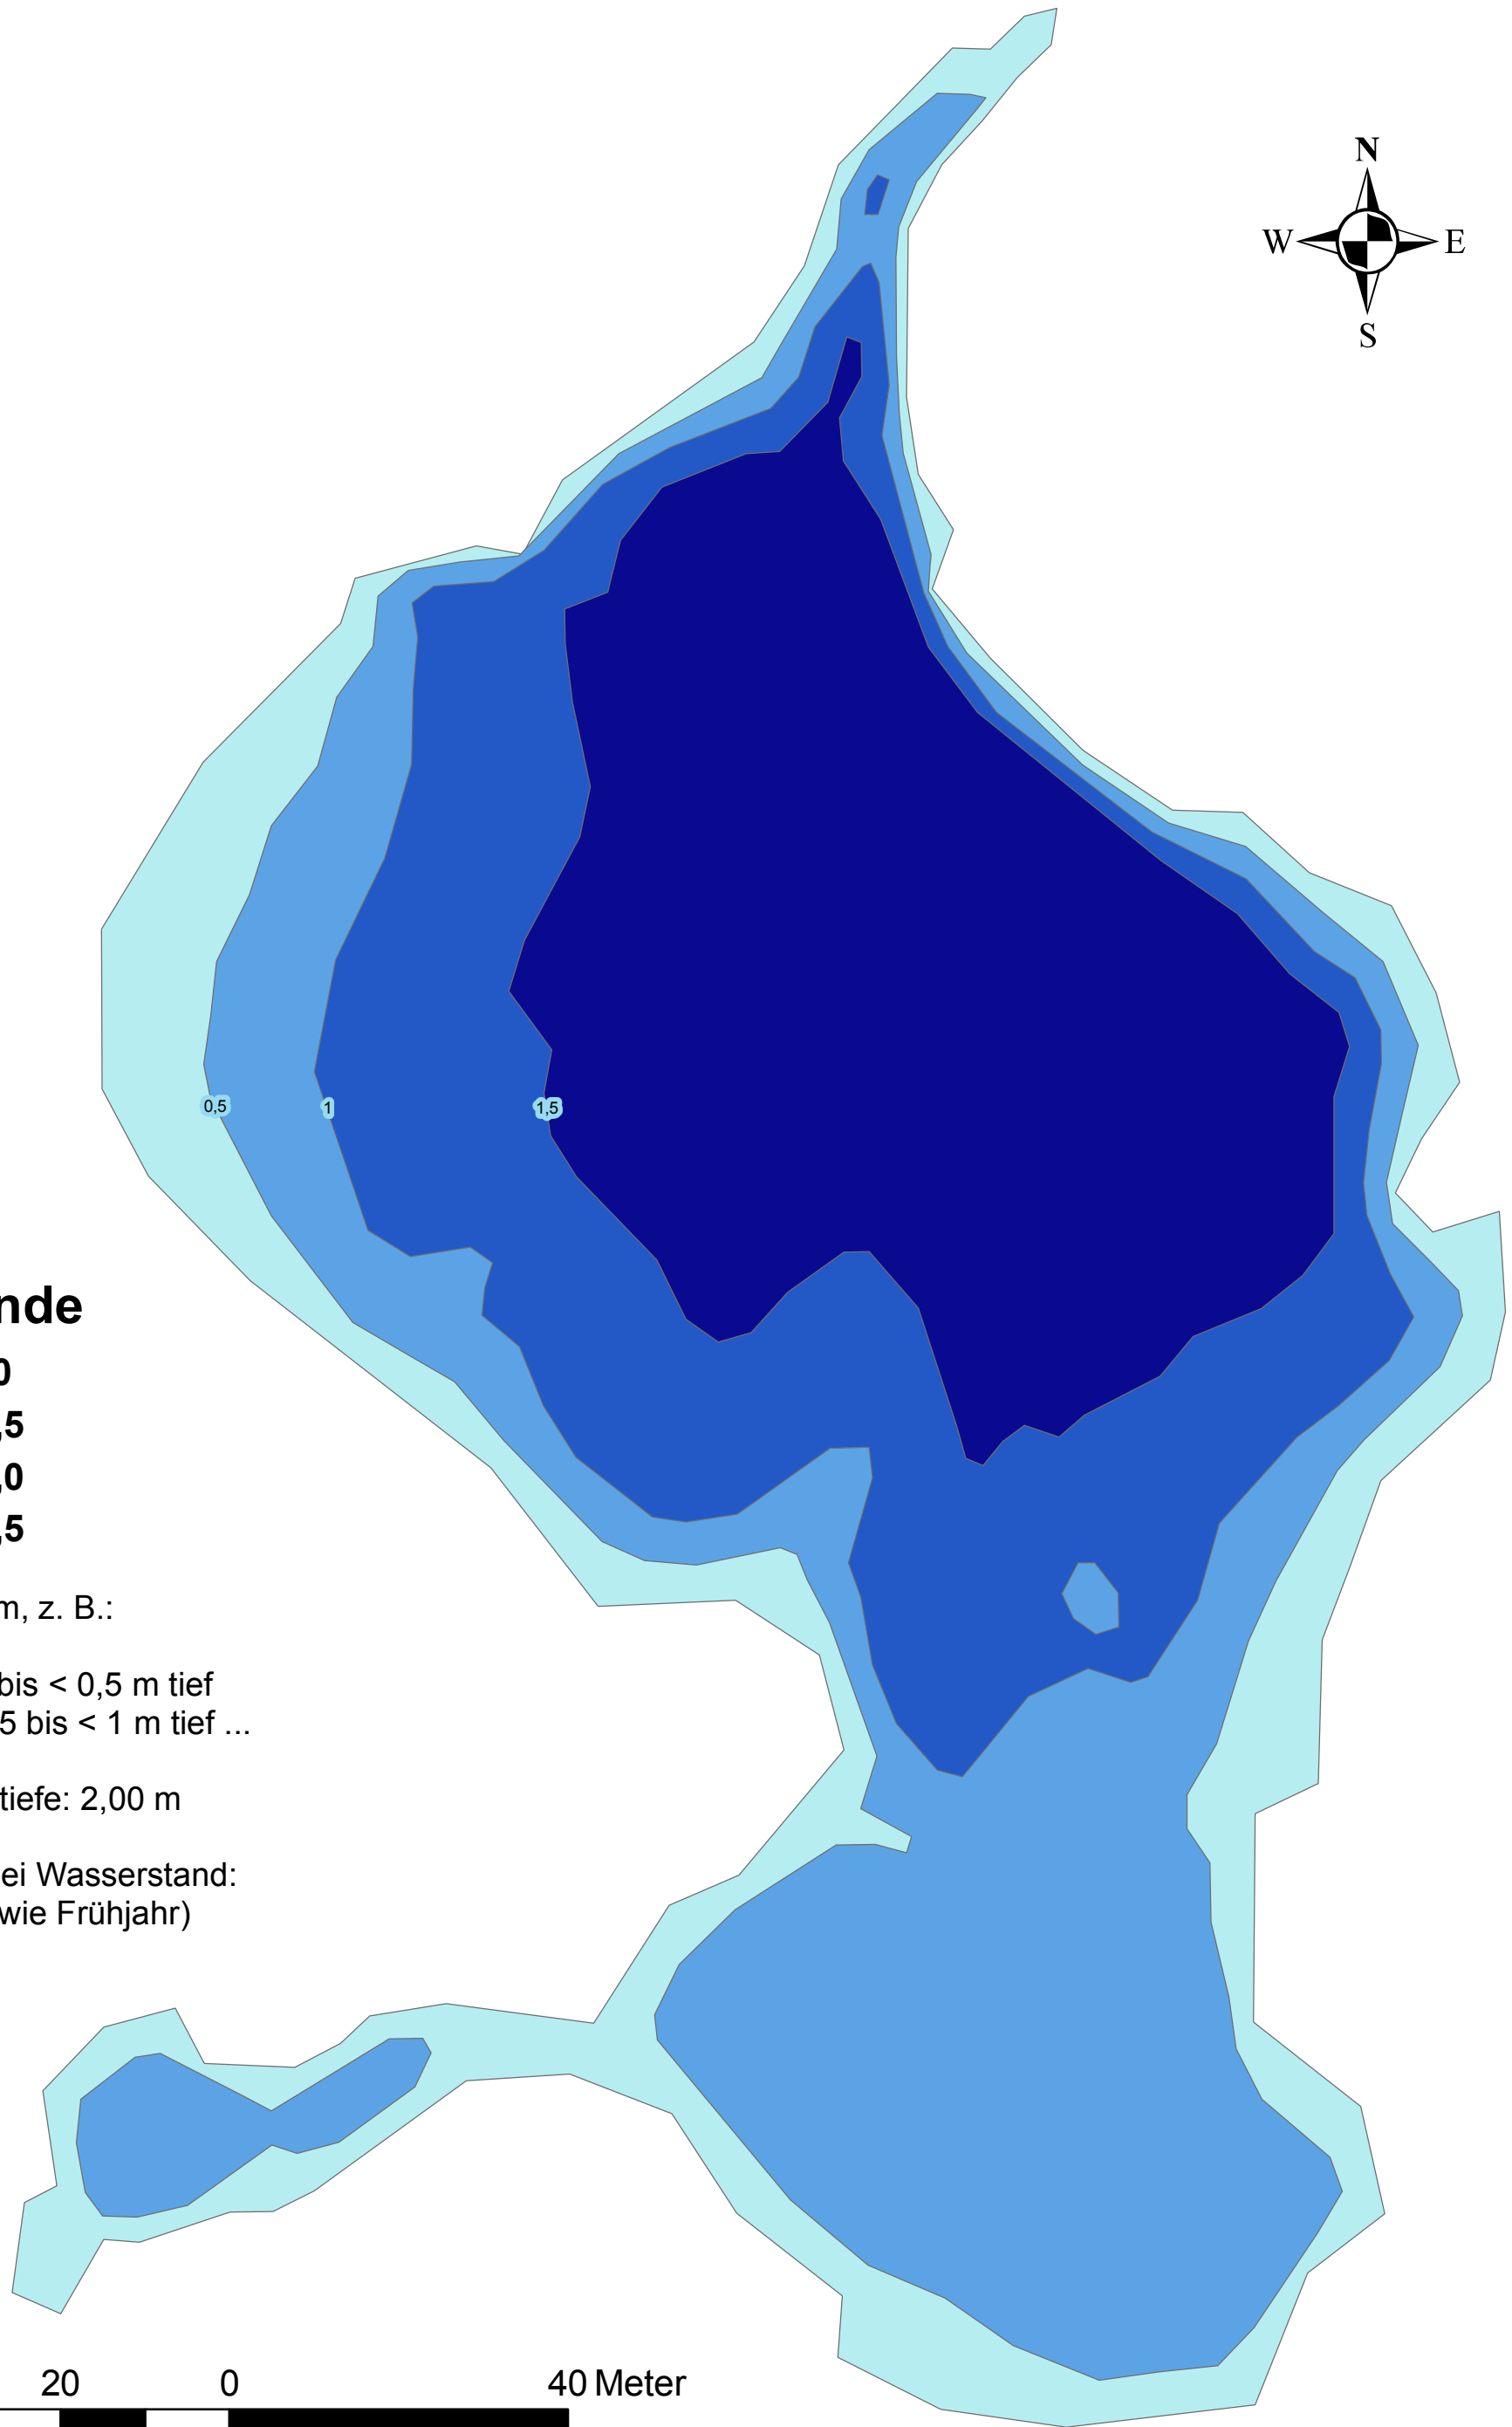

Voigdehäger Teich (Bauernteich)

Legende

- 0,0
- 0,5
- 1,0
- 1,5

Tiefe in m, z. B.:

0,0 = 0 bis < 0,5 m tief
-0,5 = 0,5 bis < 1 m tief ...

Maximaltiefe: 2,00 m

erstellt bei Wasserstand:
normal (wie Frühjahr)

40 20 0 40 Meter