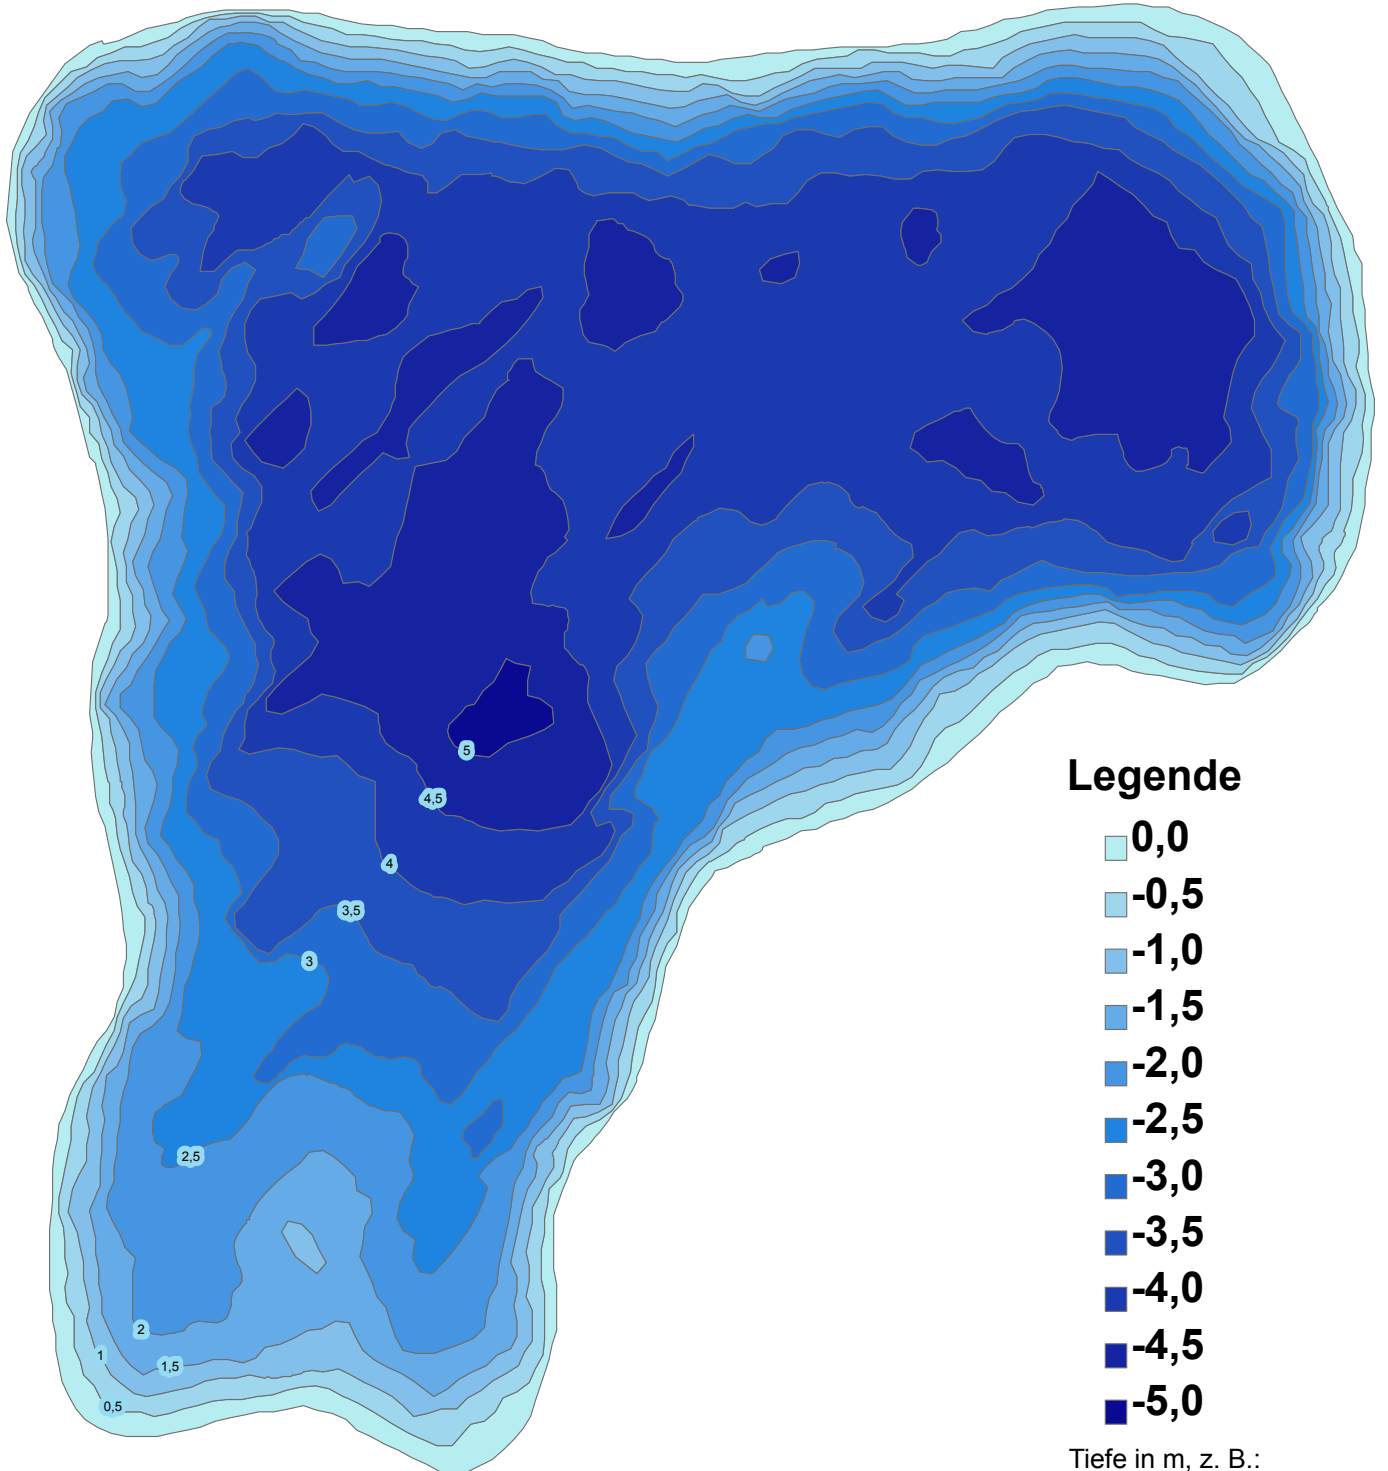

# Röthsee Godendorf

## Legende

- 0,0
- 0,5
- 1,0
- 1,5
- 2,0
- 2,5
- 3,0
- 3,5
- 4,0
- 4,5
- 5,0

Tiefe in m, z. B.:

0,0 = 0 bis < 0,5 m tief  
-0,5 = 0,5 bis < 1 m tief ...

Maximaltiefe: 5,20 m

100 50 0 100 Meter