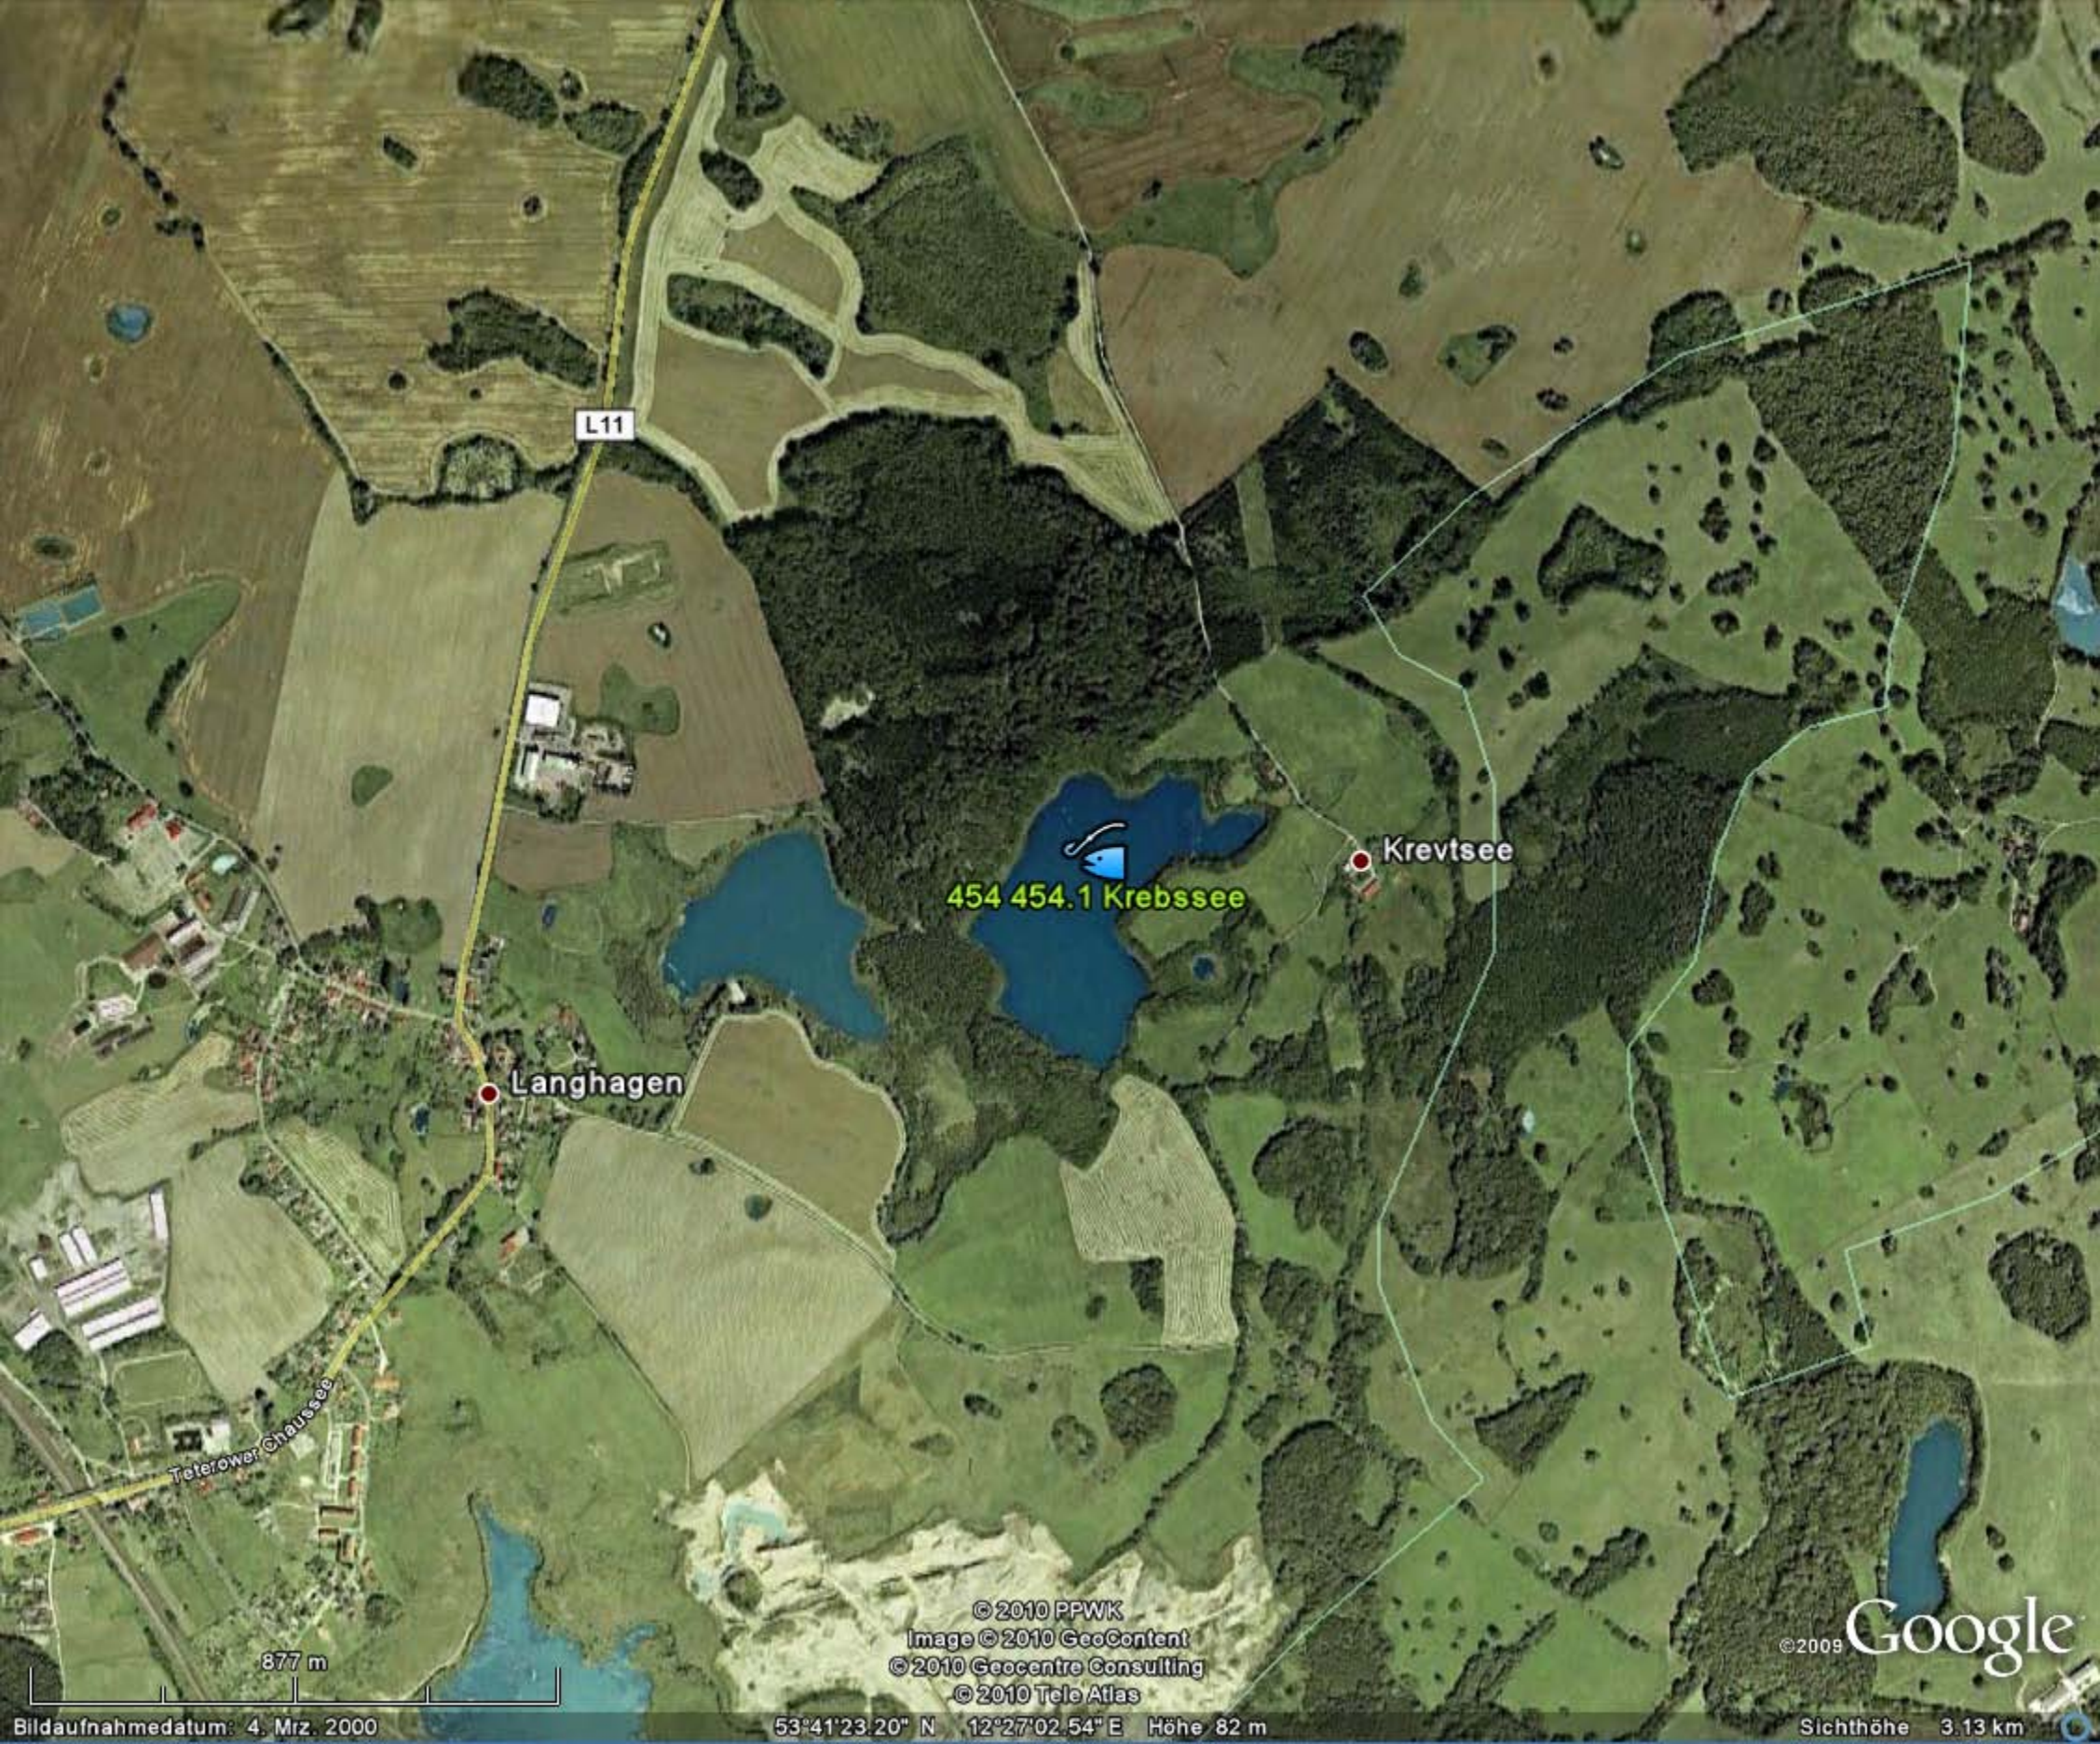

454 454.1 Krebssee

202 m

© 2010 PPWK  
Image © 2010 GeoContent  
© 2010 Geocentre Consulting  
© 2010 Tele Atlas

©2009 Google

Bildaufnahmedatum: 4. Mrz. 2000

53°41'19.68" N 12°27'09.33" E Höhe 76 m

Sichthöhe 773 m

L11

454 454.1 Krebssee

Krevtsee

Langhagen

Teterower Chaussee

877 m

© 2010 PPWK  
Image © 2010 GeoContent  
© 2010 Geocentre Consulting  
© 2010 Tele Atlas

© 2009 Google

Bildaufnahmedatum: 4. Mrz. 2000

53°41'23.20" N 12°27'02.54" E Höhe 82 m

Sichthöhe 3.13 km