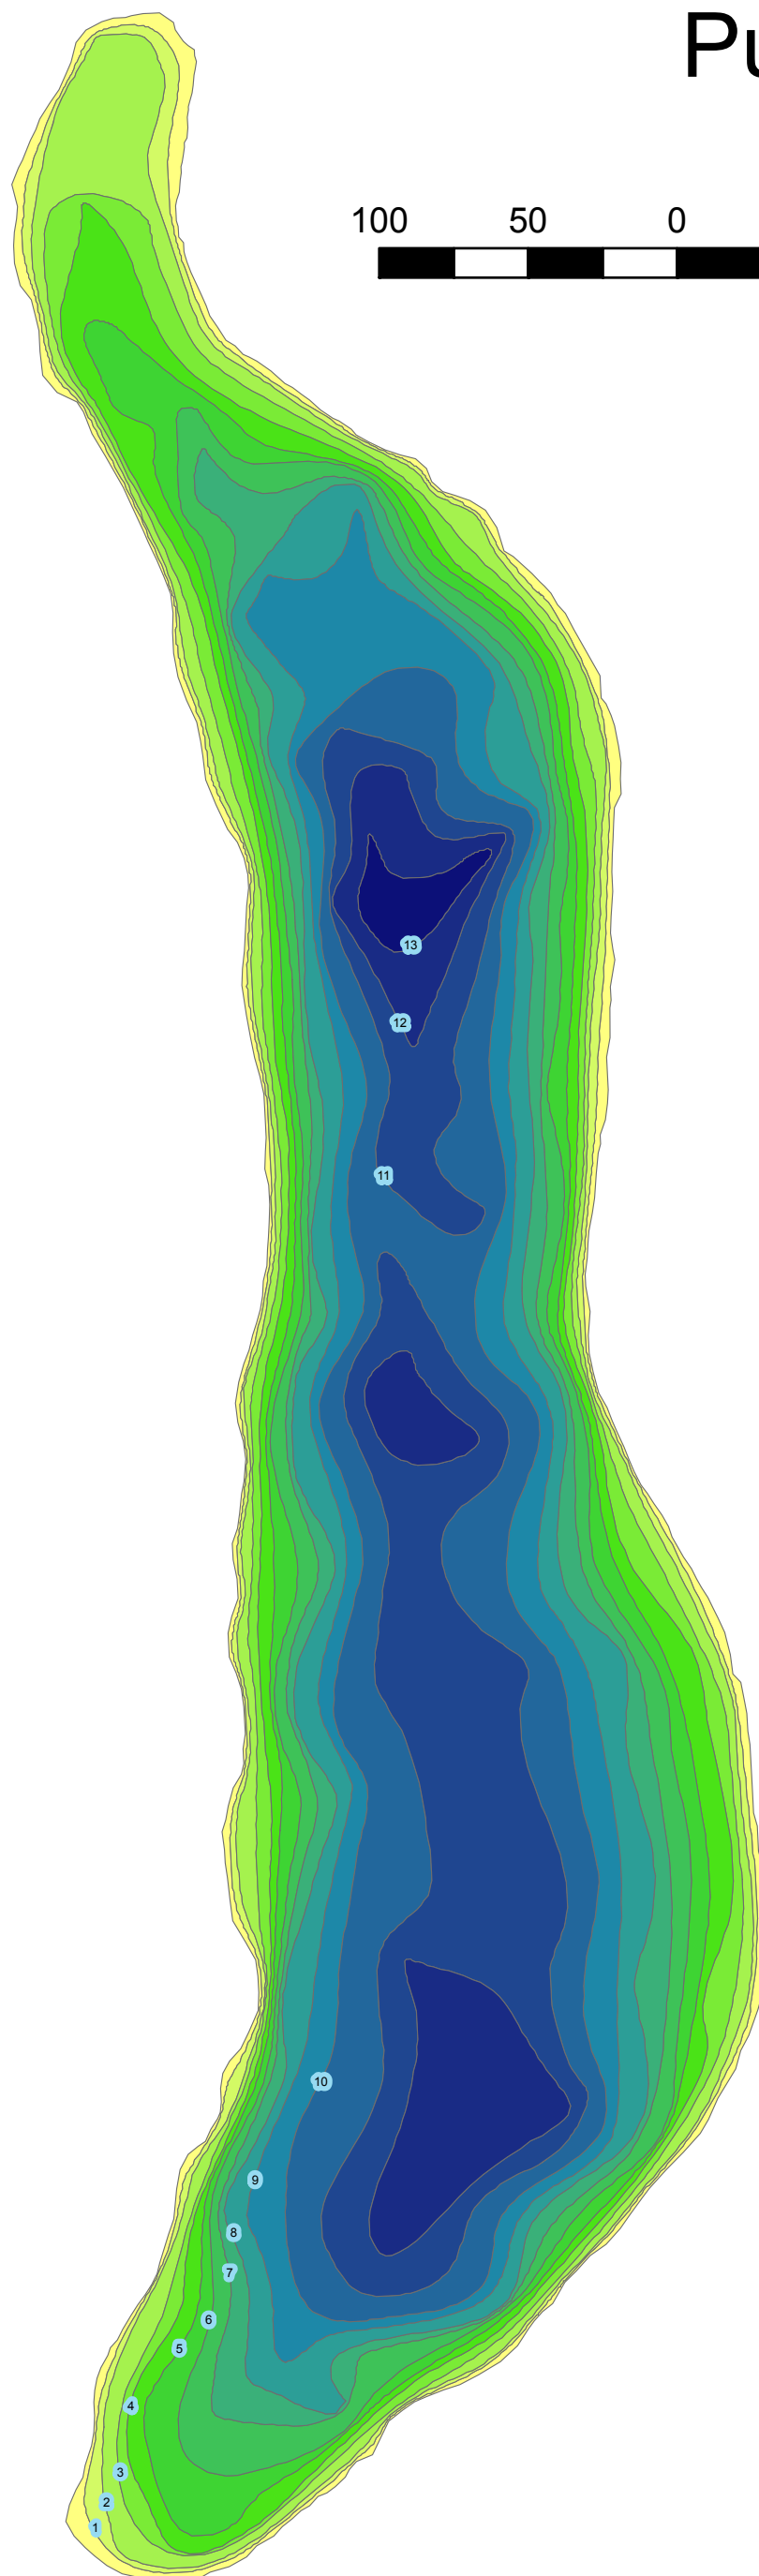

Pulower See

Legende

0,0
-1,0
-2,0
-3,0
-4,0
-5,0
-6,0
-7,0
-8,0
-9,0
-10,0
-11,0
-12,0
-13,0

Tiefe in m, z. B.:

0,0 = 0 bis < 1 m tief
-1,0 = 1 bis < 2 m tief ...

Maximaltiefe: 13,99 m