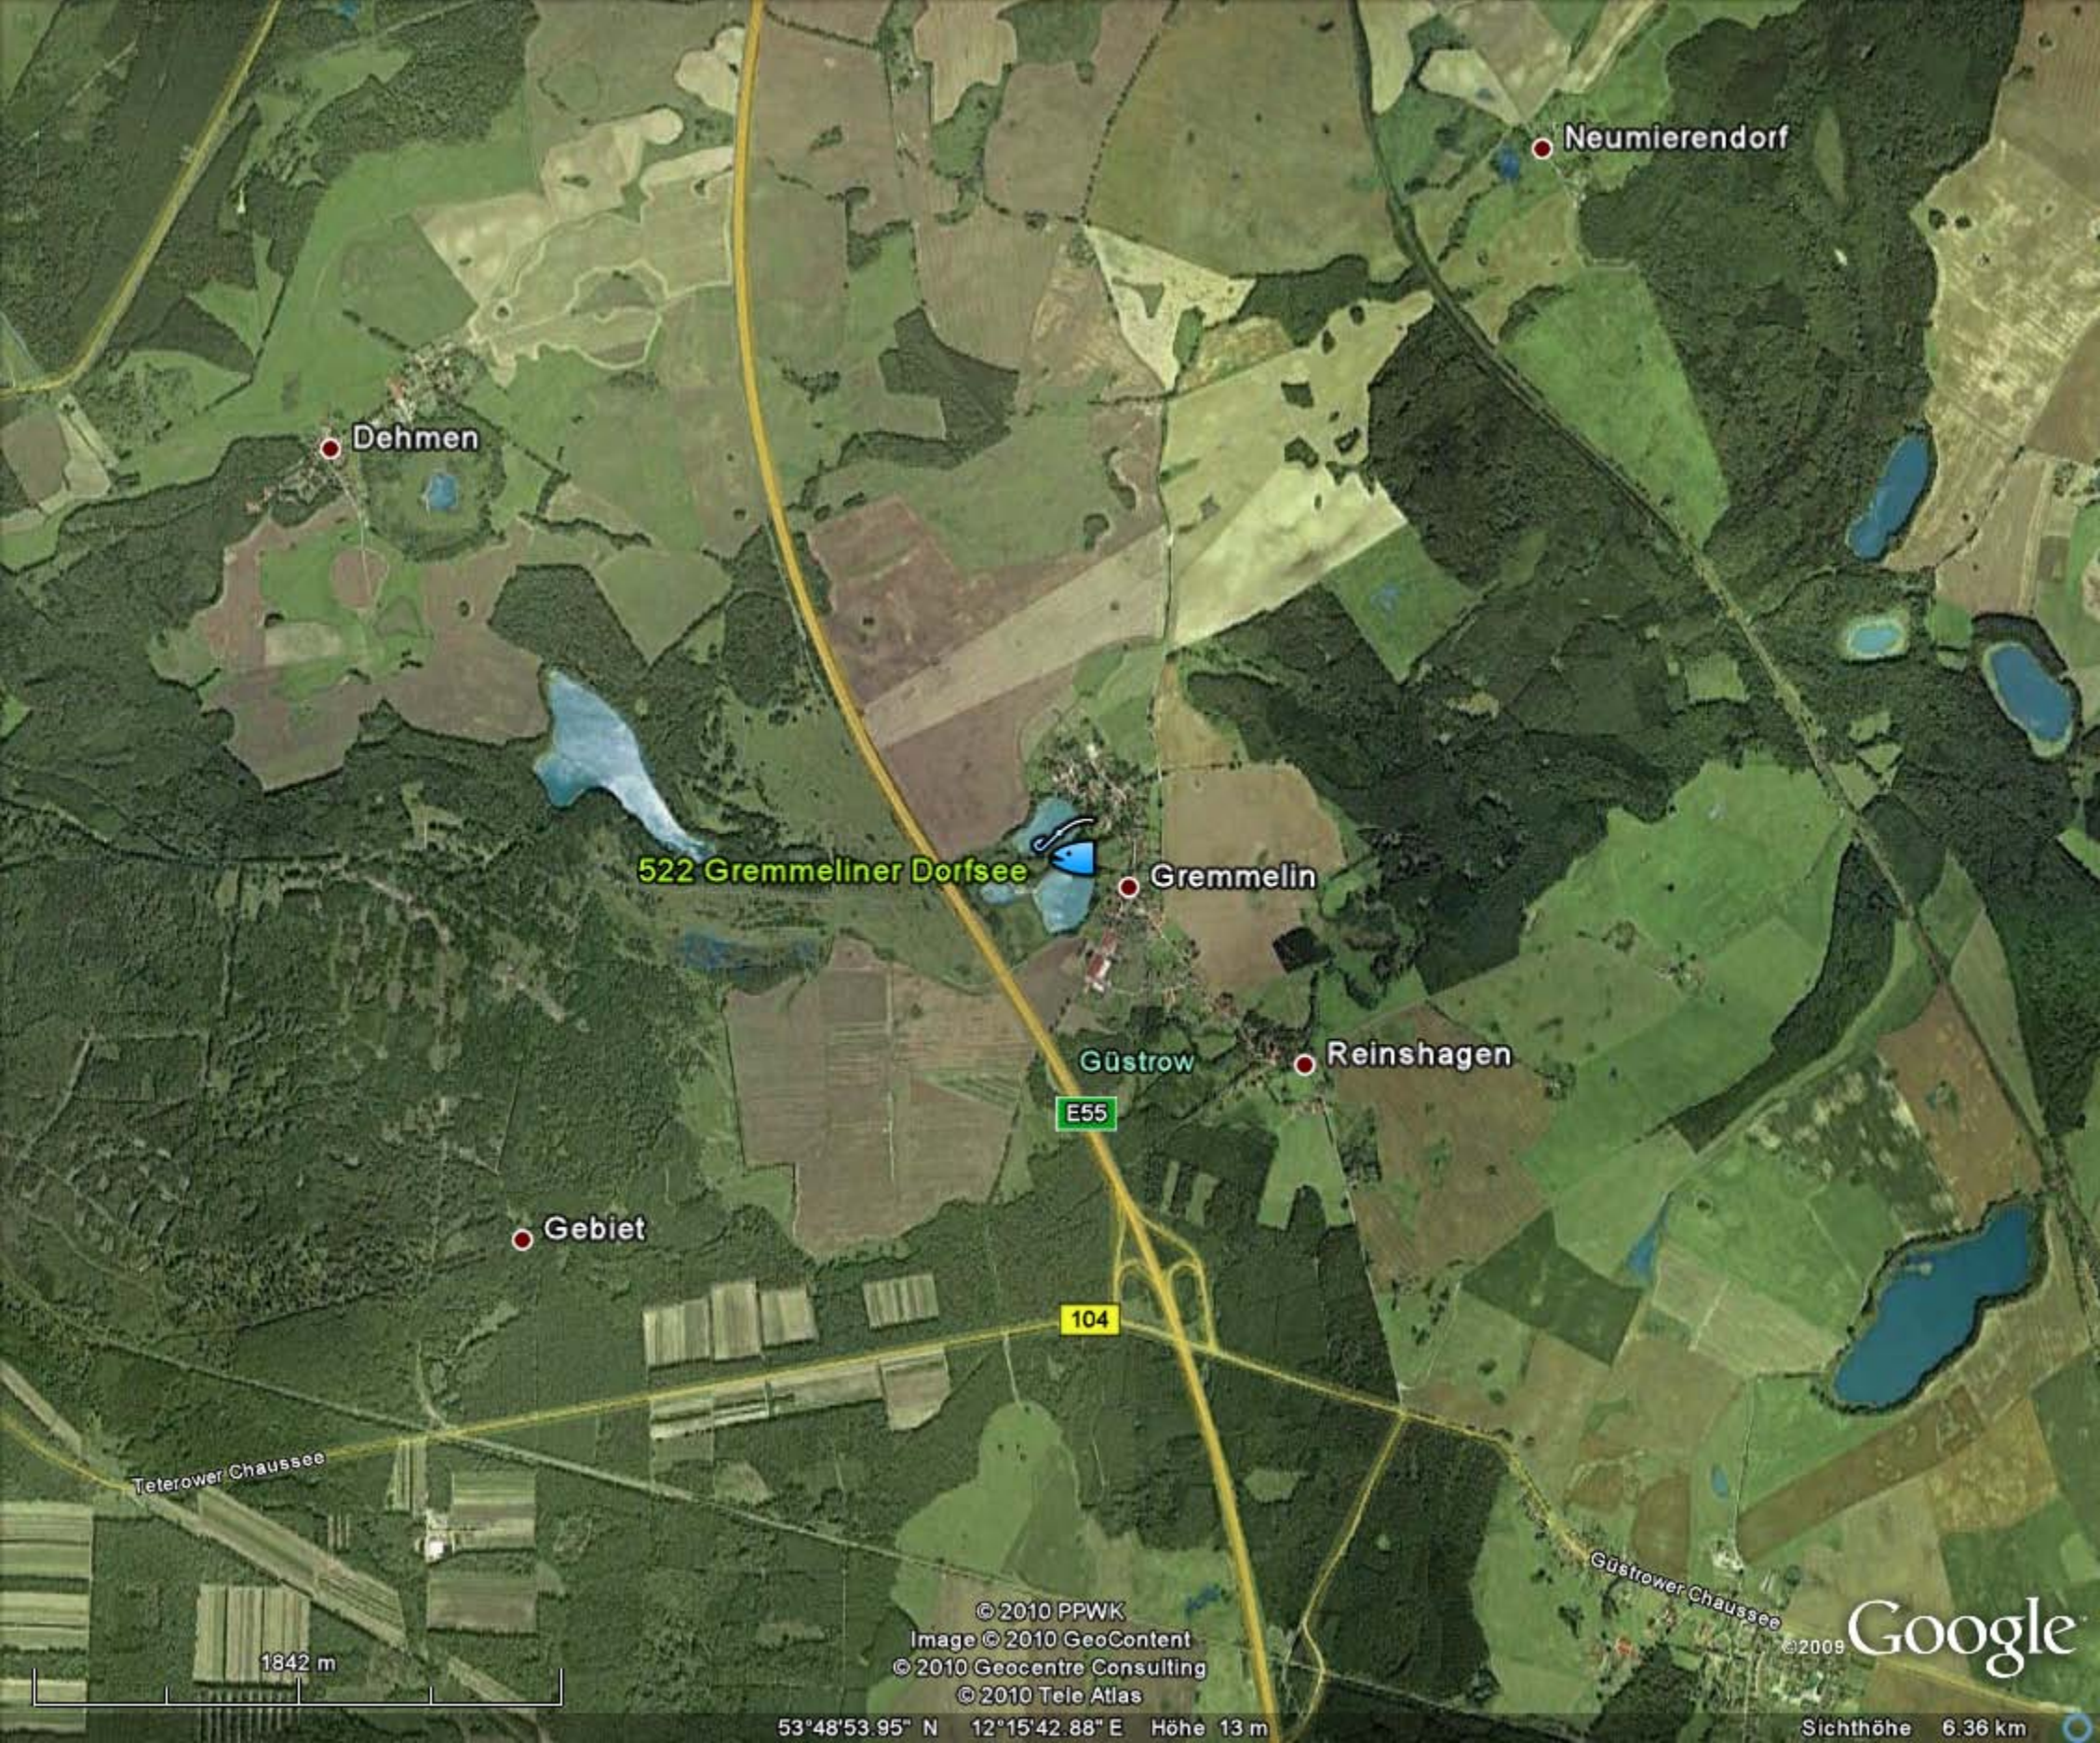

522 Gremmeliner Dorfsee

Gremmel

Am Hofsee

19

159 m

Image © 2010 GeoContent

© 2010 Tele Atlas

©2009 Google

Bildaufnahmedatum: 4. Mrz. 2000

53°47'23.71" N 12°18'41.12" E Höhe 27 m

Sichthöhe 583 m

Dehmen

Neumierendorf

522 Gremmeliner Dorfsee

Gremmelin

Güstrow

Reinshagen

Gebiet

E55

104

Teterower Chaussee

Güstrower Chaussee

© 2010 PPWK  
Image © 2010 GeoContent  
© 2010 Geocentre Consulting  
© 2010 Tele Atlas

Google

53°48'53.95" N 12°15'42.88" E Höhe 13 m

Sichthöhe 6.36 km

1842 m