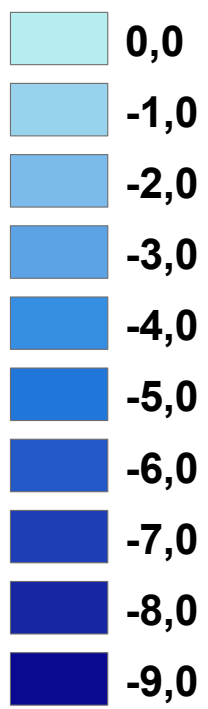

Gremmeliner Dorfsee

Legende

Tiefe in m, z. B.:

0,0 = 0 bis < 1 m tief
-1,0 = 1 bis < 2 m tief ...

Maximaltiefe: 9,15 m