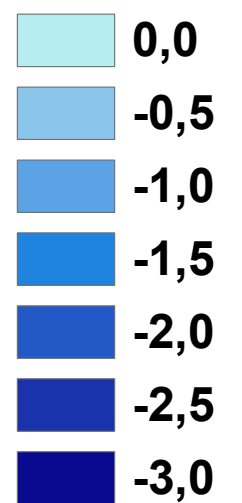

# Groß Vietower See

## Legende

Tiefe in m, z. B.:

0,0 = 0 bis < 0,5 m tief  
-0,5 = 0,5 bis < 1 m tief ...

Maximaltiefe: 3,20 m