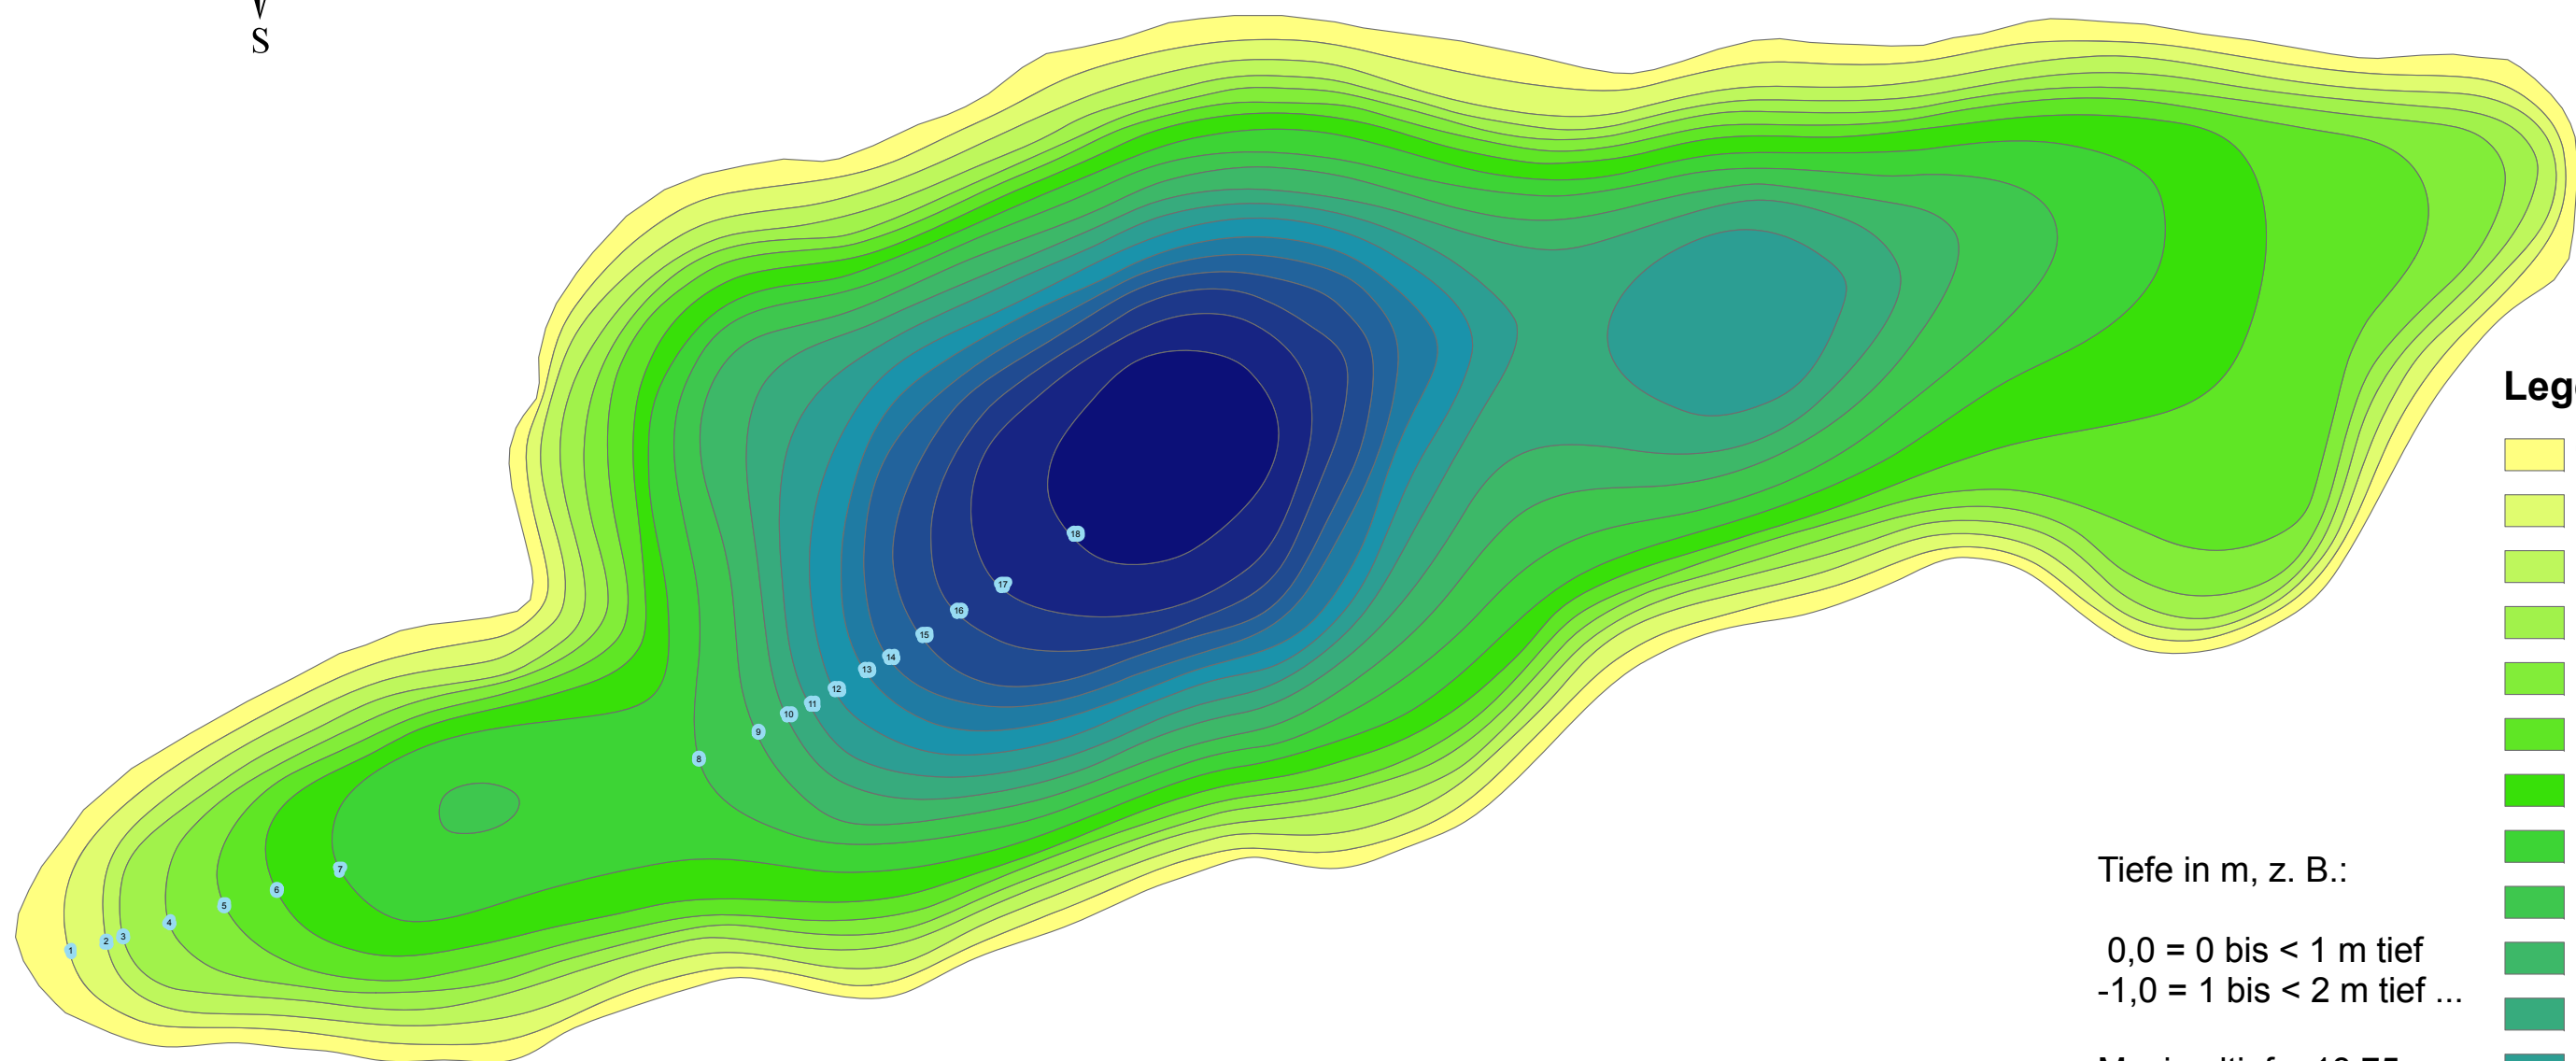

Tiefsee Boseritz

Legende

- 0,0
- 1,0
- 2,0
- 3,0
- 4,0
- 5,0
- 6,0
- 7,0
- 8,0
- 9,0
- 10,0
- 11,0
- 12,0
- 13,0
- 14,0
- 15,0
- 16,0
- 17,0
- 18,0

Tiefe in m, z. B.:

0,0 = 0 bis < 1 m tief
-1,0 = 1 bis < 2 m tief ...

Maximaltiefe: 18,75 m