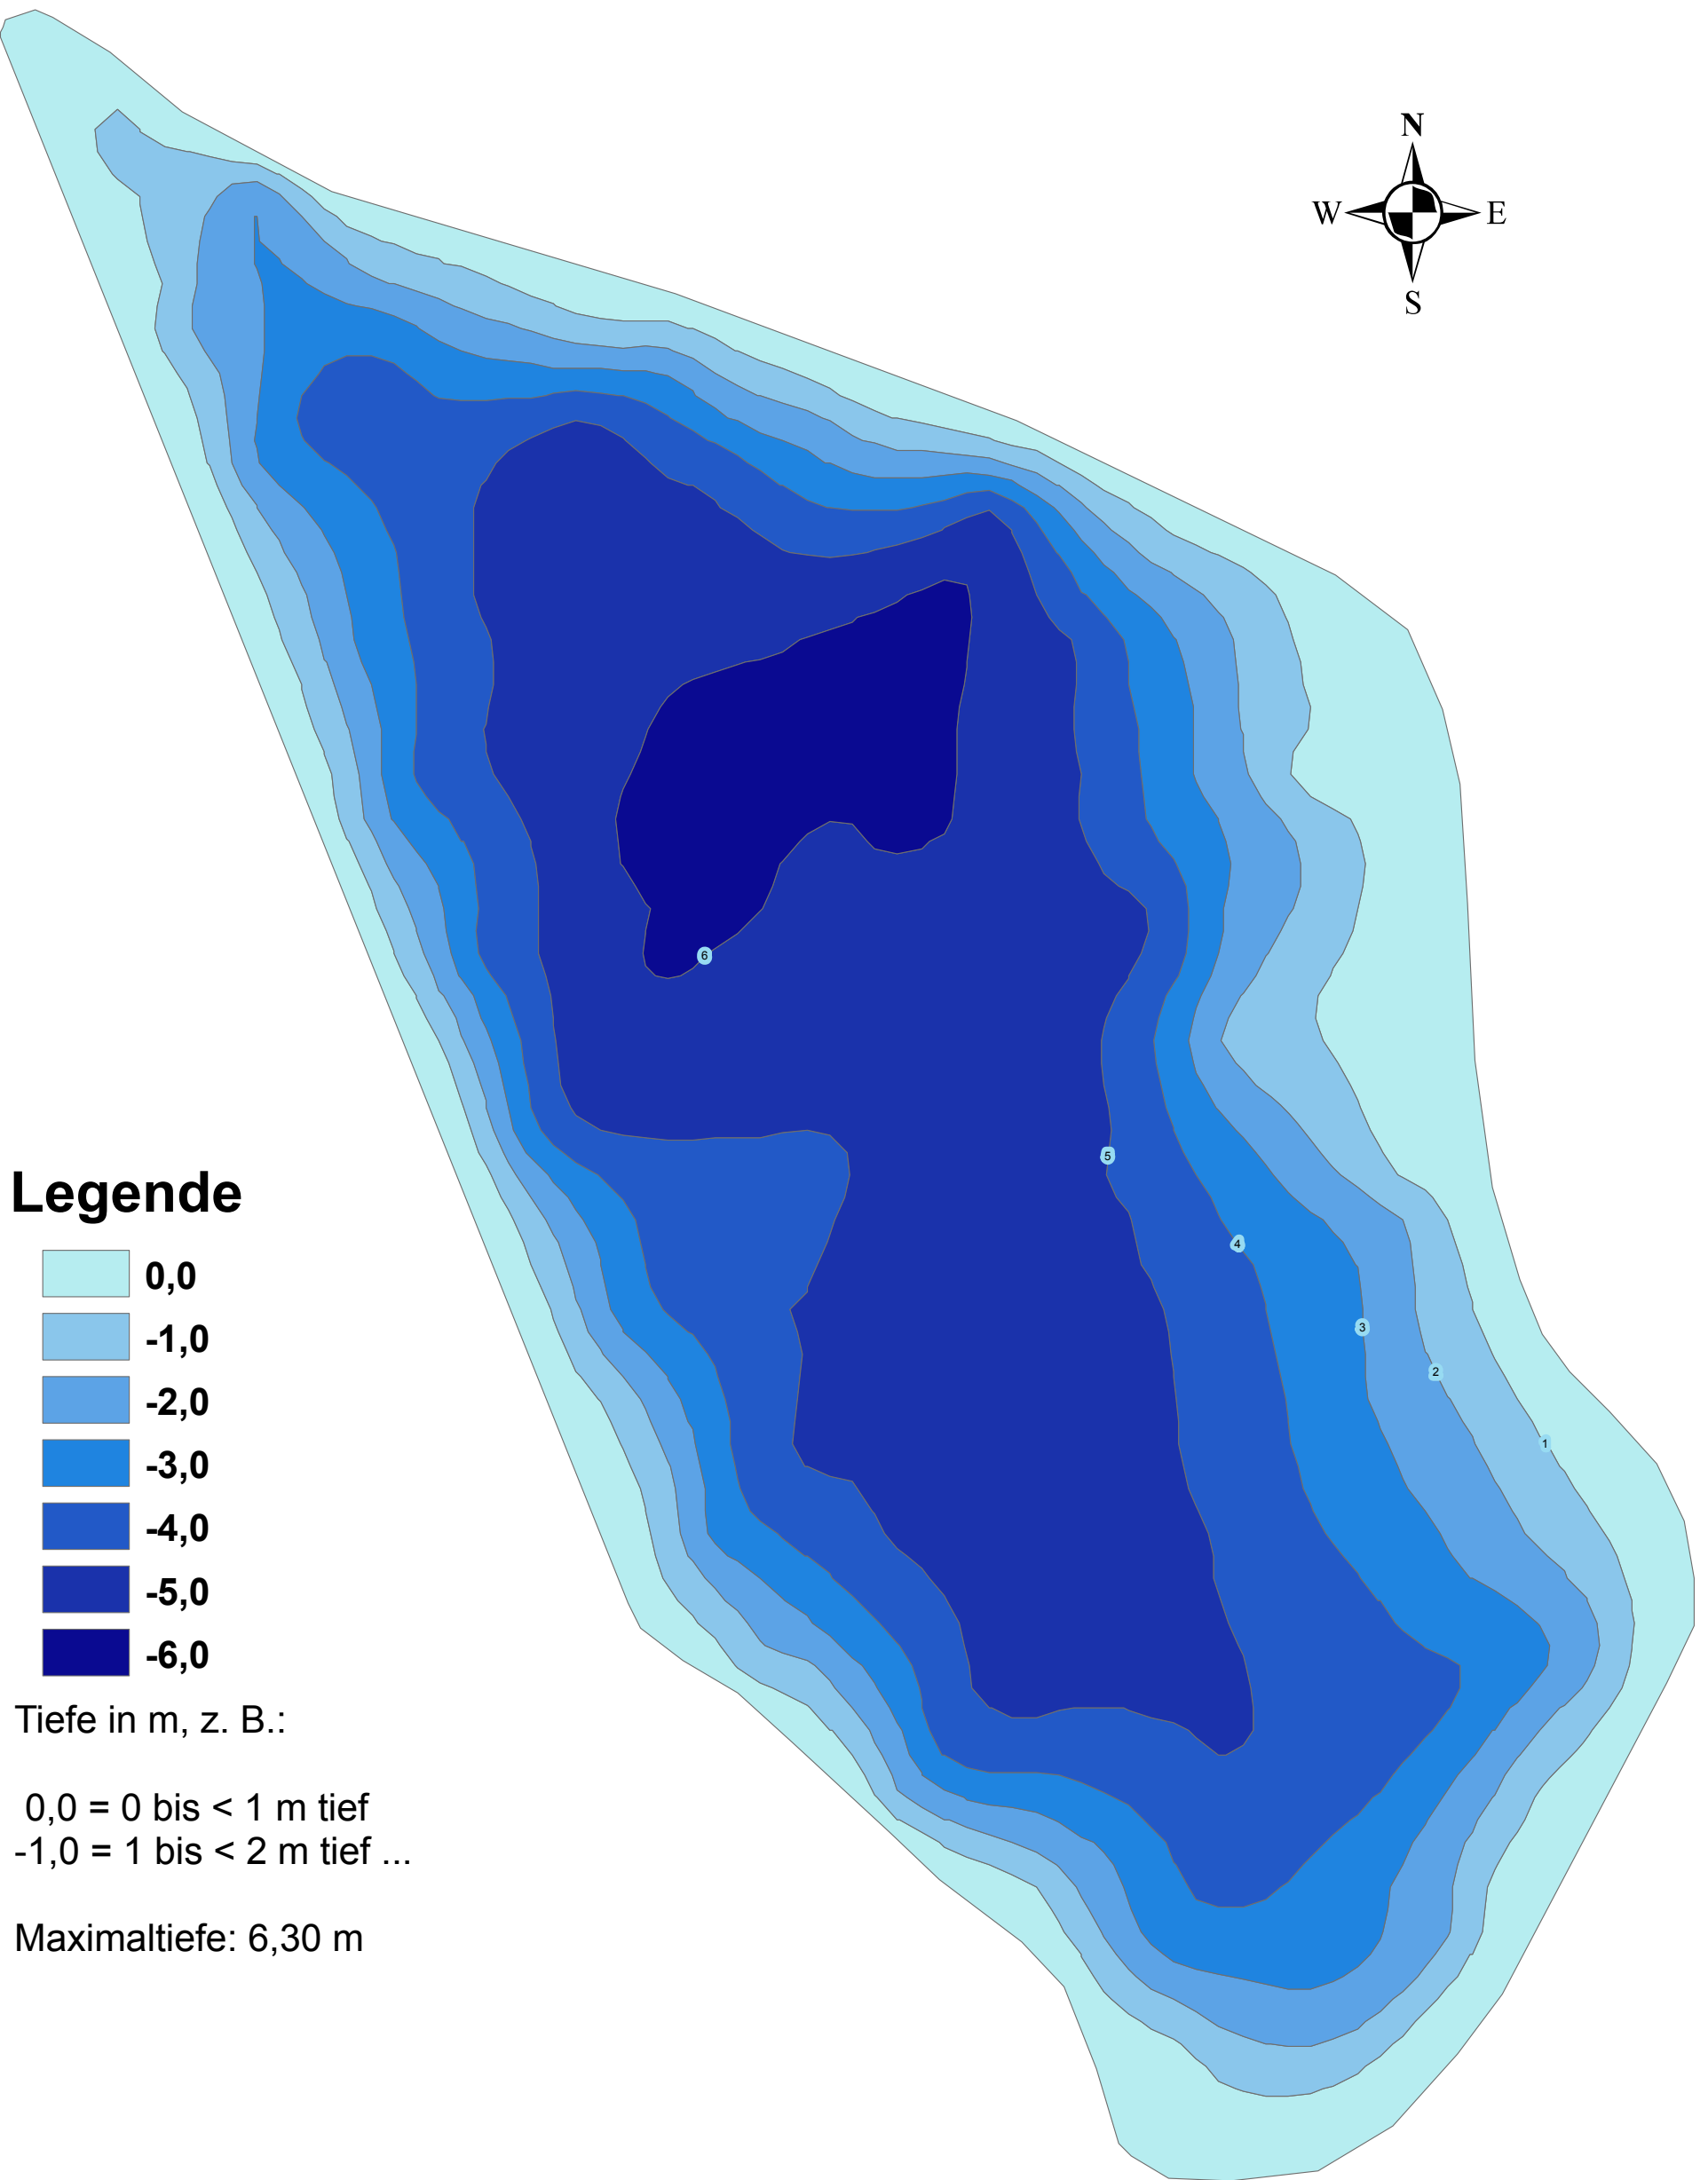

# Andershofer Teich Stralsund

## Legende

Tiefe in m, z. B.:

0,0 = 0 bis < 1 m tief  
-1,0 = 1 bis < 2 m tief ...

Maximaltiefe: 6,30 m