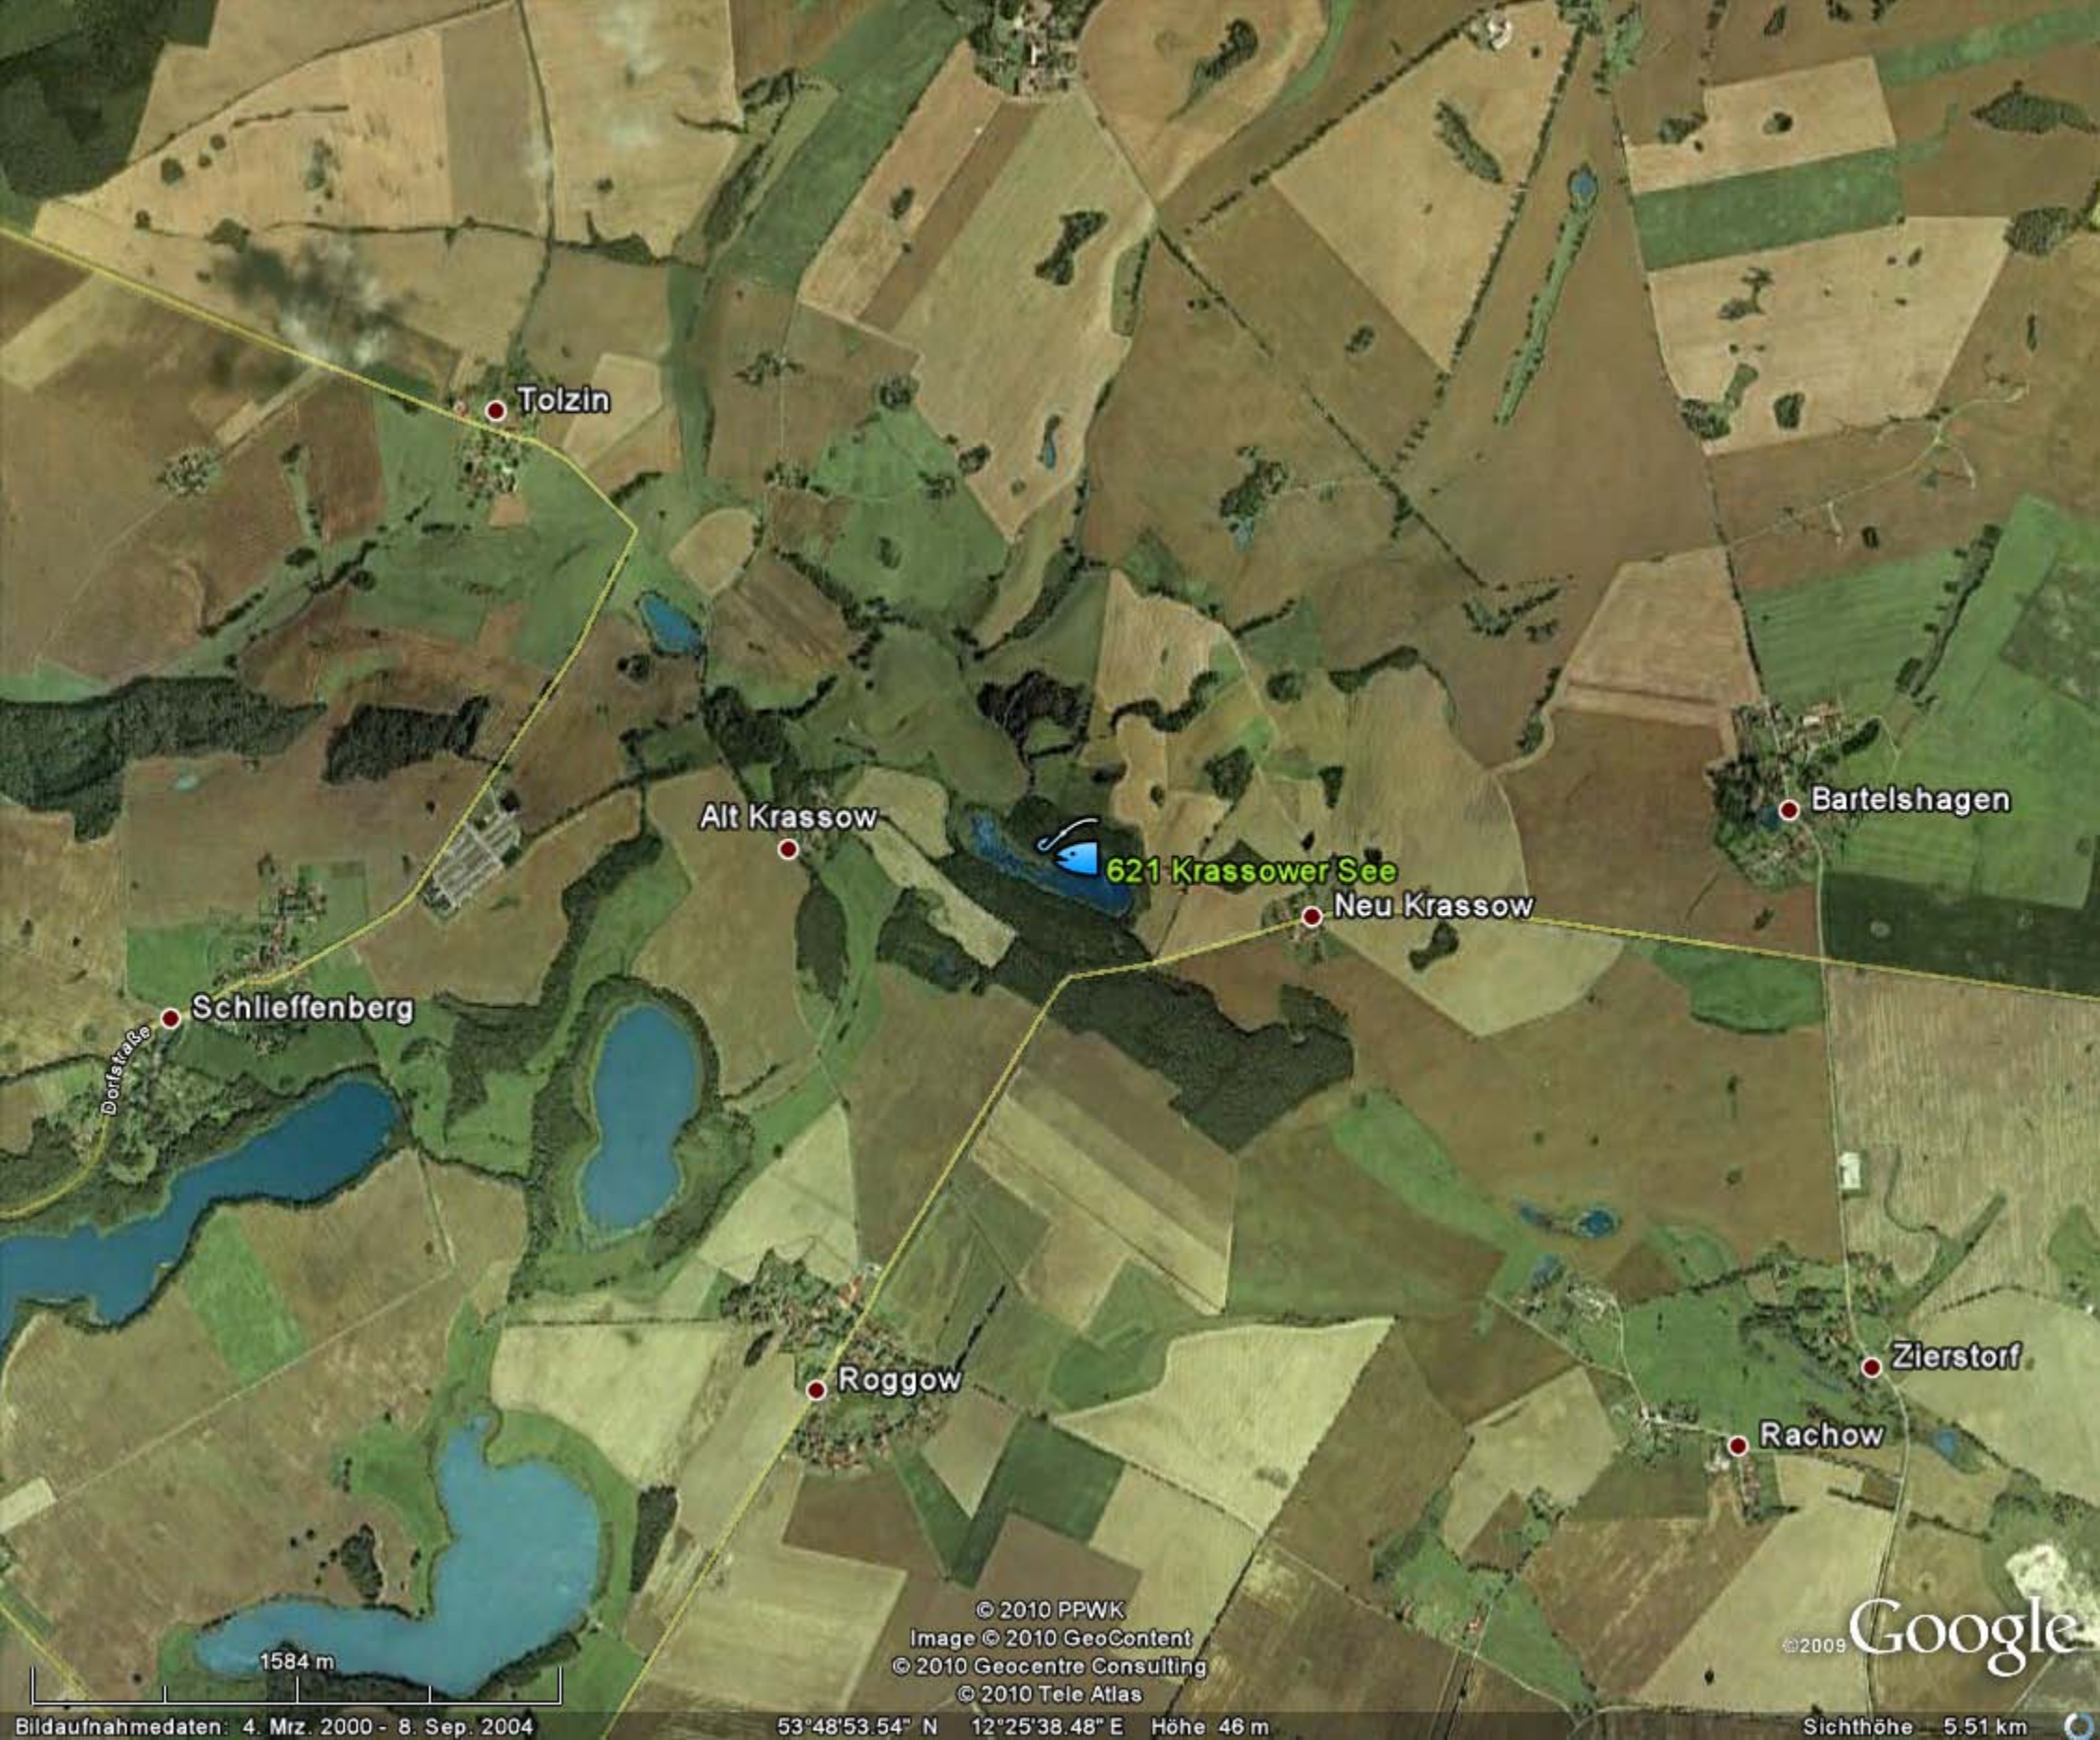

 621 Krassower See

Image © 2010 GeoContent

© 2010 Tele Atlas

53°49'01.23" N 12°25'23.62" E Höhe 29 m

©2009 Google

Sichthöhe 584 m 

164 m

Bildaufnahmedatum: 4. Mrz. 2000

Tolzin

Alt Krassow

621 Krassower See

Neu Krassow

Bartelshagen

Schlieffenberg

Dorfstraße

Roggow

Zierstorf

Rachow

© 2010 PPWK
Image © 2010 GeoContent
© 2010 Geocentre Consulting
© 2010 Tele Atlas

©2009 Google

1584 m

Bilddatensatz: 4. Mrz. 2000 - 8. Sep. 2004

53°48'53.54" N 12°25'38.48" E Höhe 46 m

Sichthöhe 5.51 km