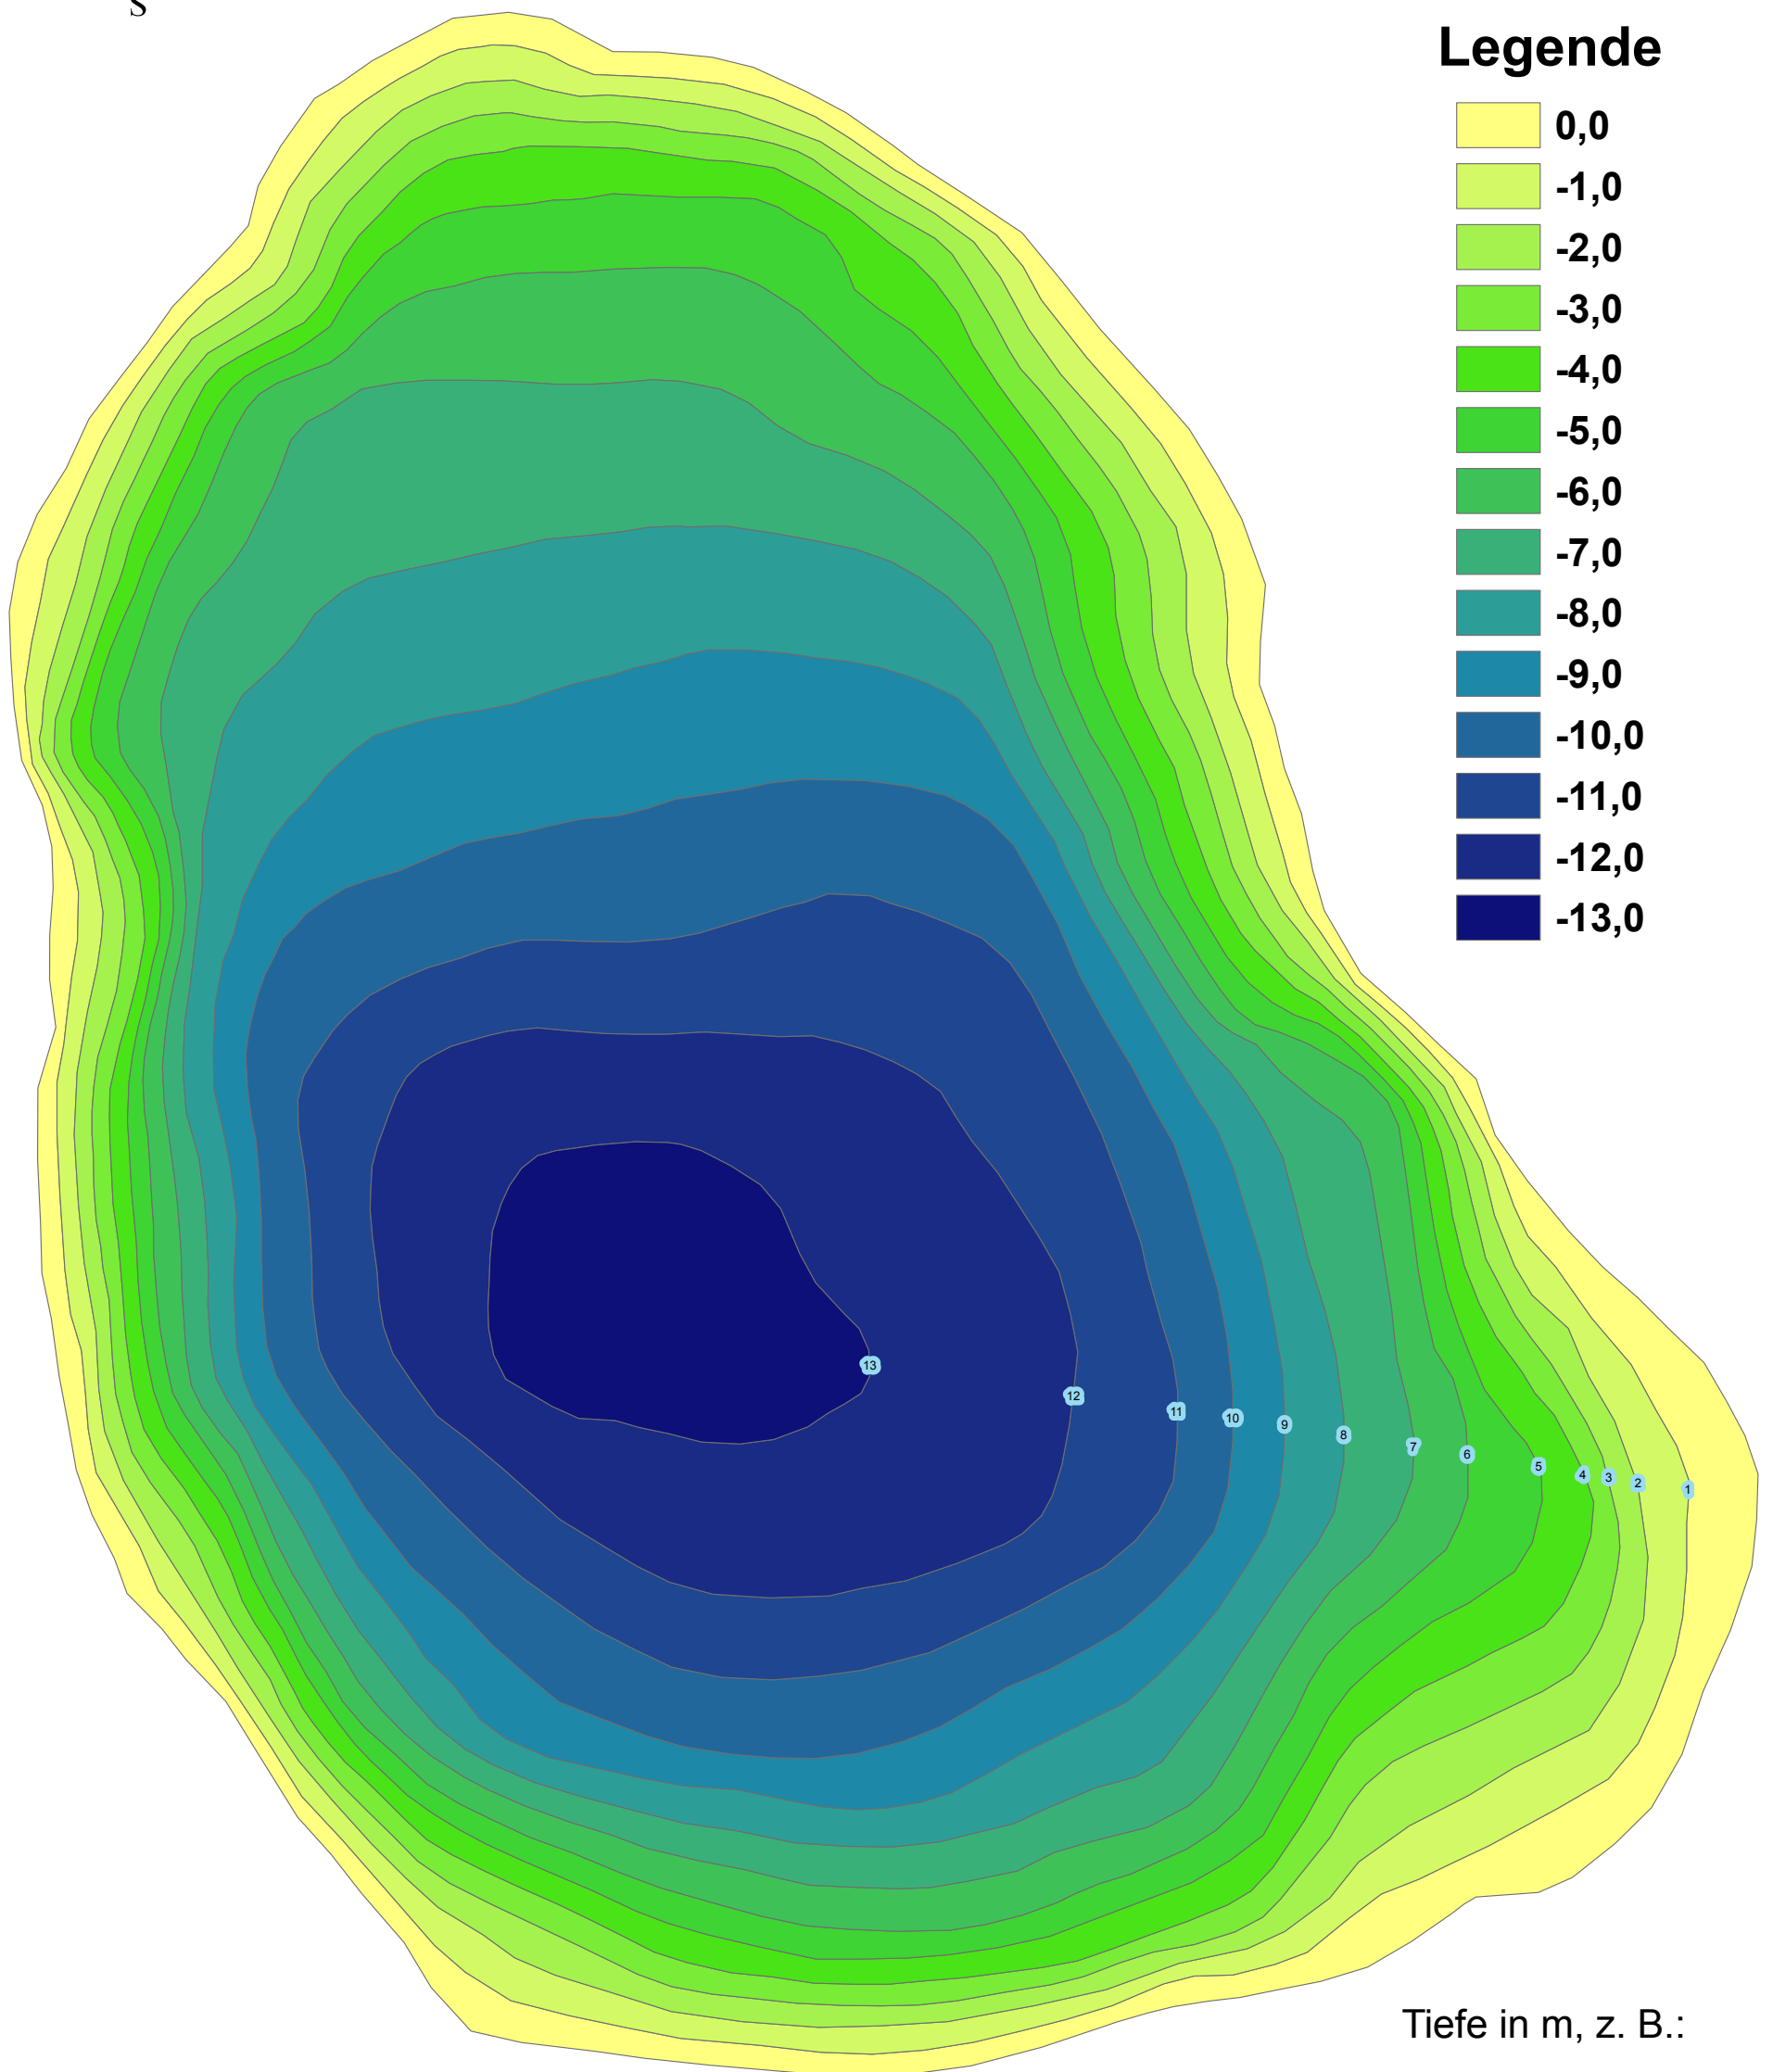

See Probst-Jesar

Legende

60 30 0 60 Meter

Tiefe in m, z. B.:

0,0 = 0 bis < 1 m tief
-1,0 = 1 bis < 2 m tief ...

Maximaltiefe: 13,40 m

Quelle: Ministerium für Landwirtschaft, Umwelt und Verbraucherschutz M-V, Seenreferat, 1999