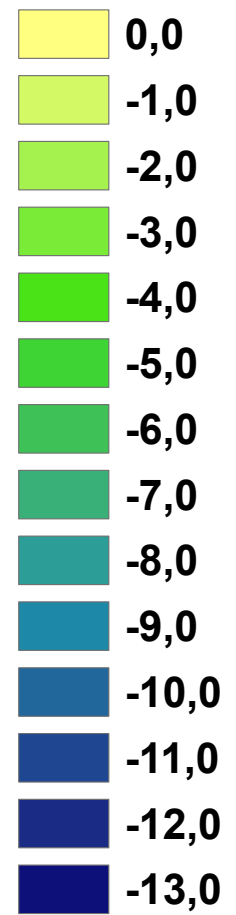

See Probst-Jesar

Legende

60 30 0 60 Meter

Tiefe in m, z. B.:

0,0 = 0 bis < 1 m tief
-1,0 = 1 bis < 2 m tief ...

Maximaltiefe: 13,40 m

Quelle: Ministerium für Landwirtschaft, Umwelt und Verbraucherschutz M-V, Seenreferat, 1999