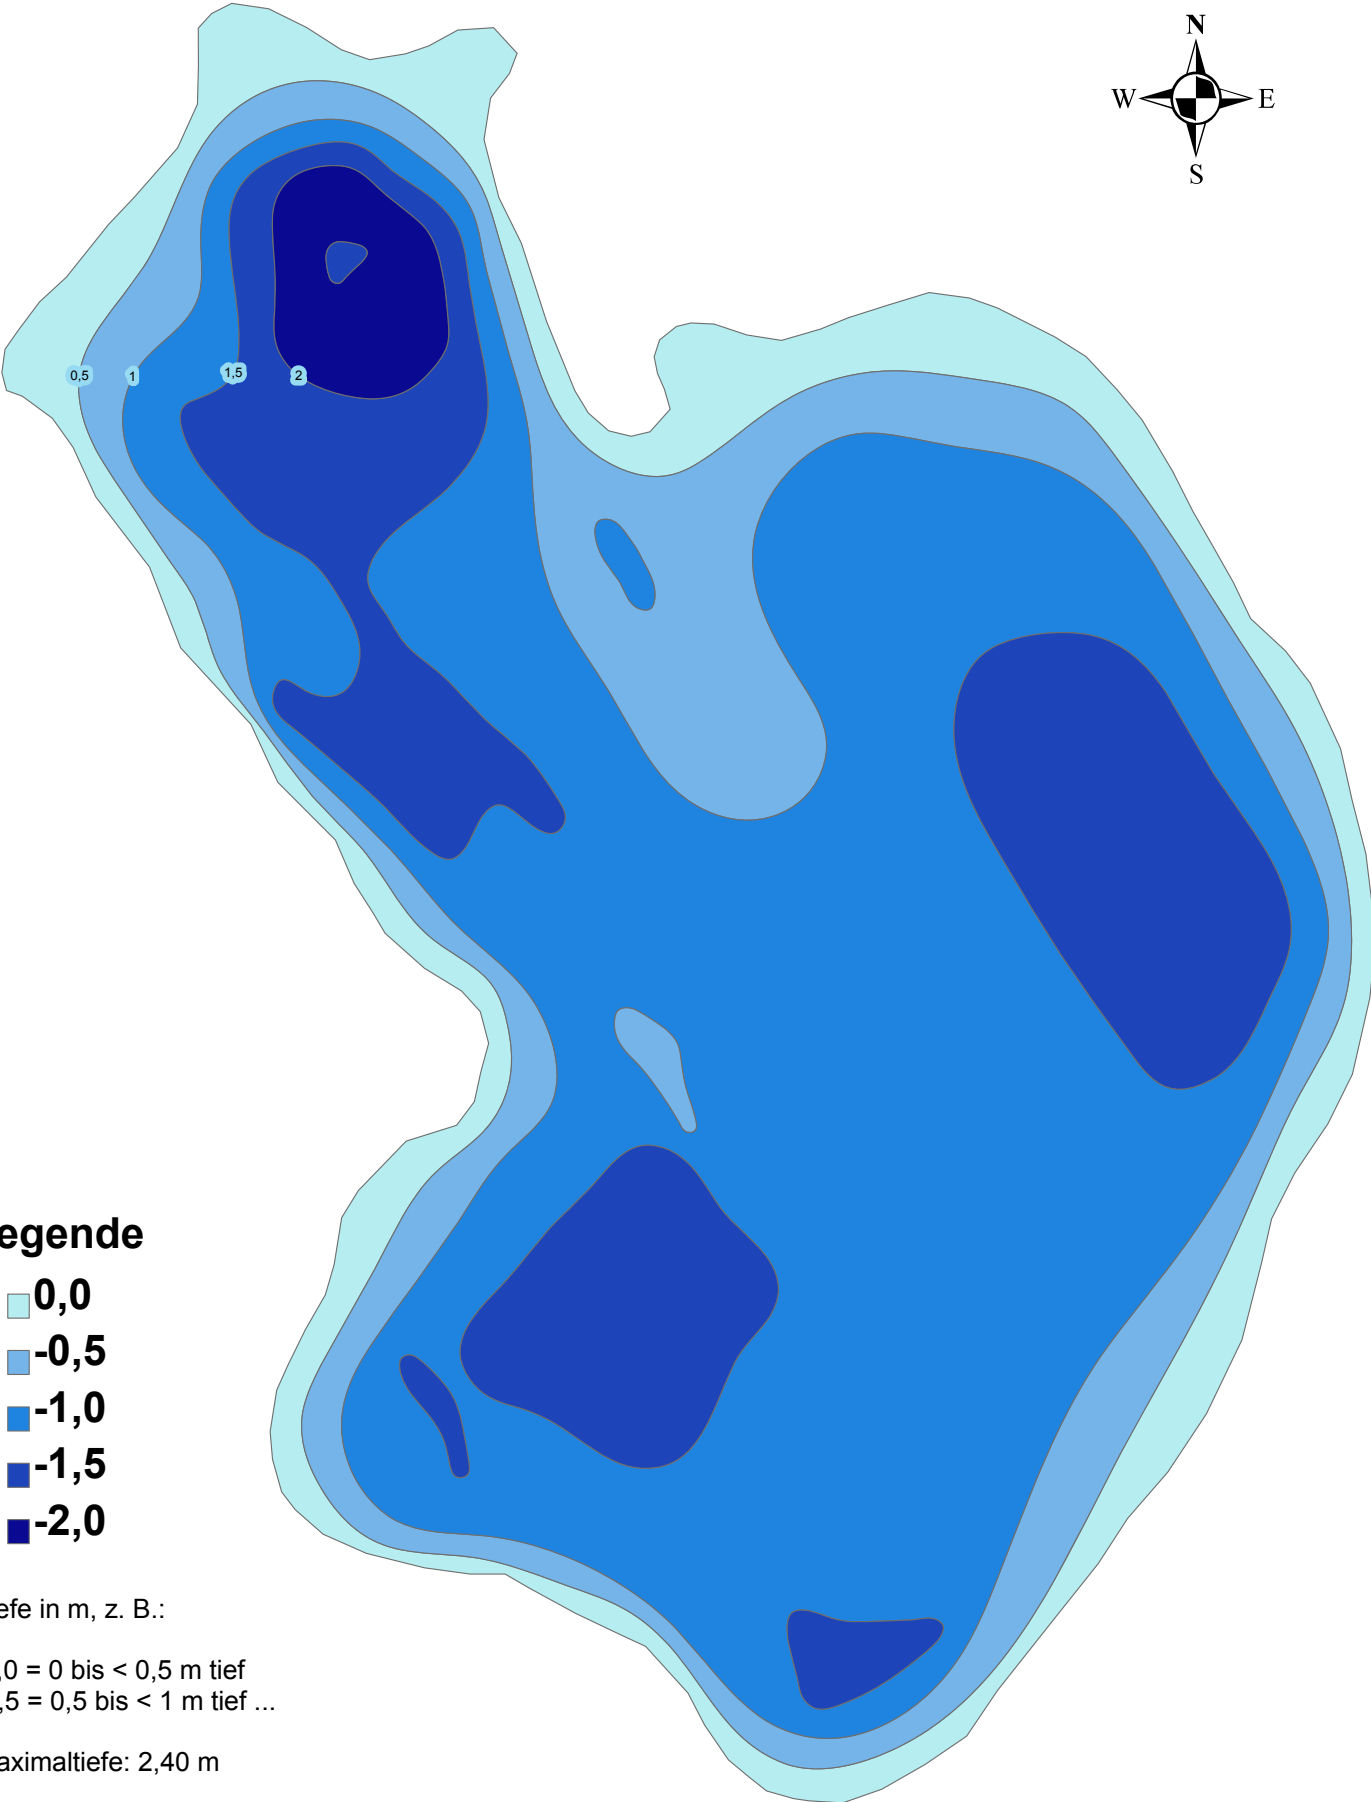

Großer Bürgersee

Legende

- 0,0
- -0,5
- -1,0
- -1,5
- -2,0

Tiefe in m, z. B.:

0,0 = 0 bis < 0,5 m tief
-0,5 = 0,5 bis < 1 m tief ...

Maximaltiefe: 2,40 m

50 25 0 50 Meter