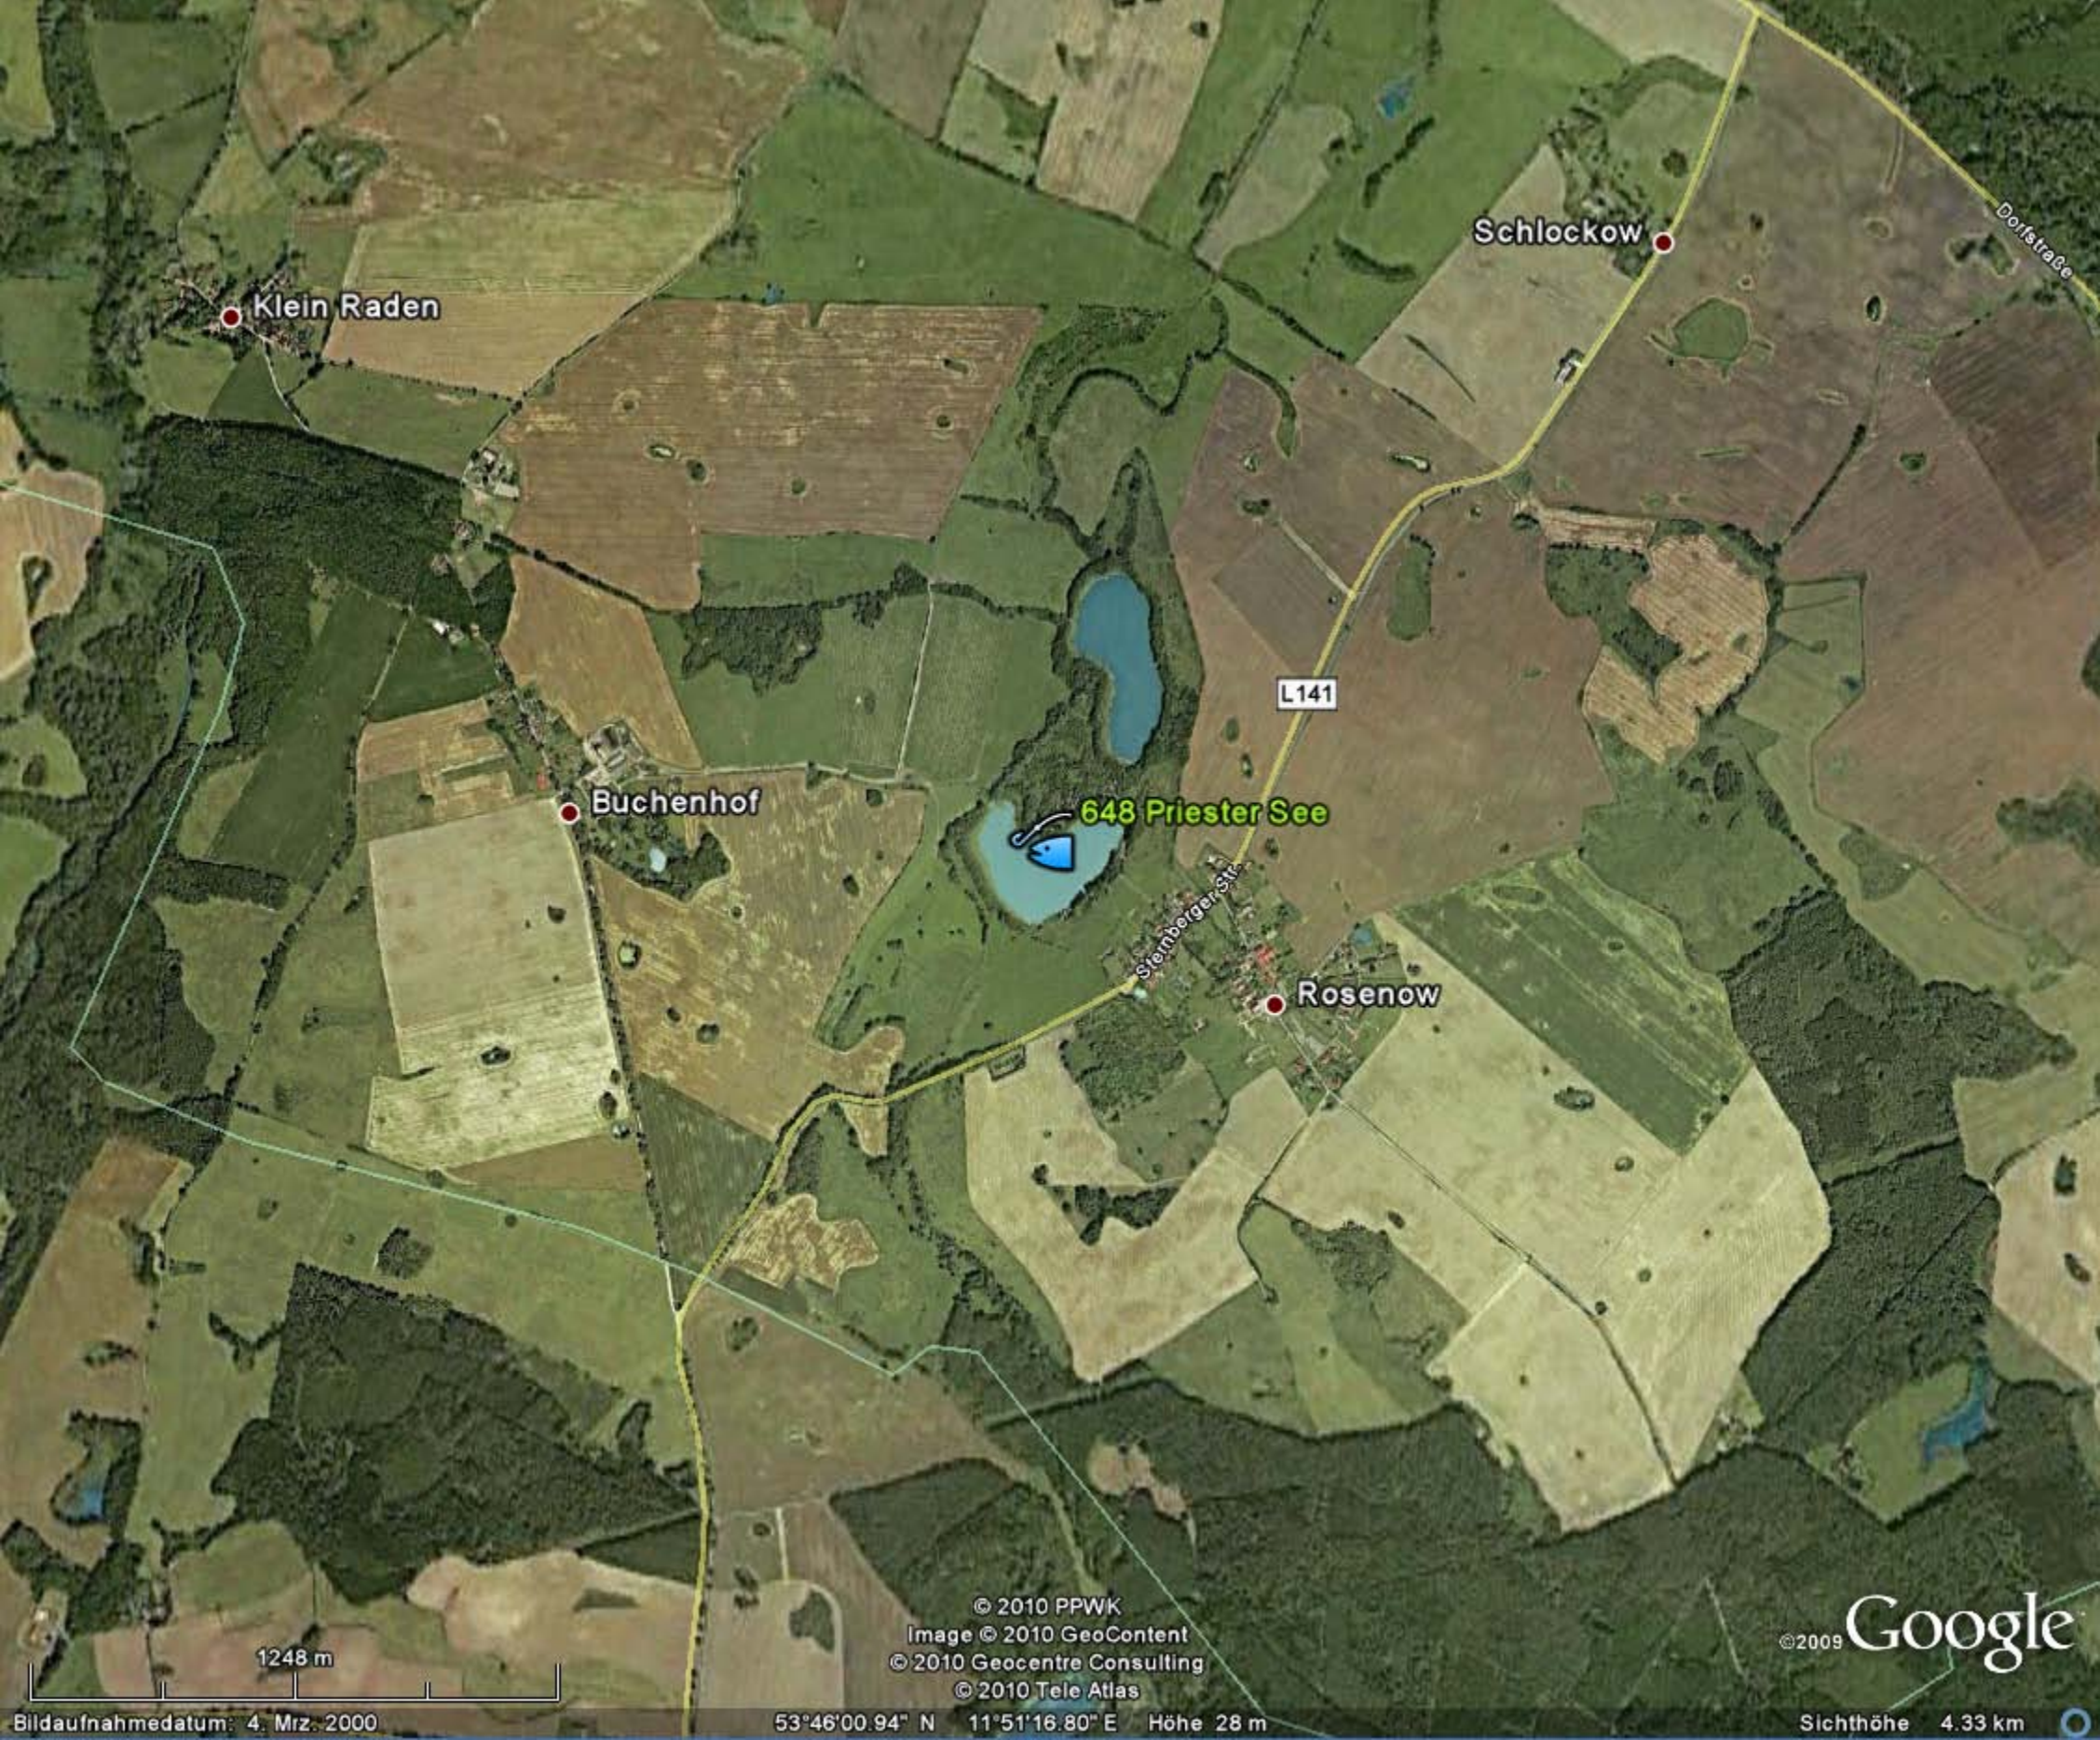

648 Priester See

Image © 2010 GeoContent

© 2010 Tele Atlas

©2009 Google

117 m

Bilddatumsdatum: 4. Mrz. 2000

53°45'22.62" N 11°52'18.47" E Höhe 26 m

Sichthöhe 419 m

Klein Raden

Schlockow

Buchenhof

L141

648 Priester See

Sternberger Str.

Rosenow

Dorfstraße

1248 m

© 2010 PPWK  
Image © 2010 GeoContent  
© 2010 Geocentre Consulting  
© 2010 Tele Atlas

©2009 Google

Bildaufnahmedatum: 4. Mrz. 2000

53°46'00.94" N 11°51'16.80" E Höhe 28 m

Sichthöhe 4.33 km