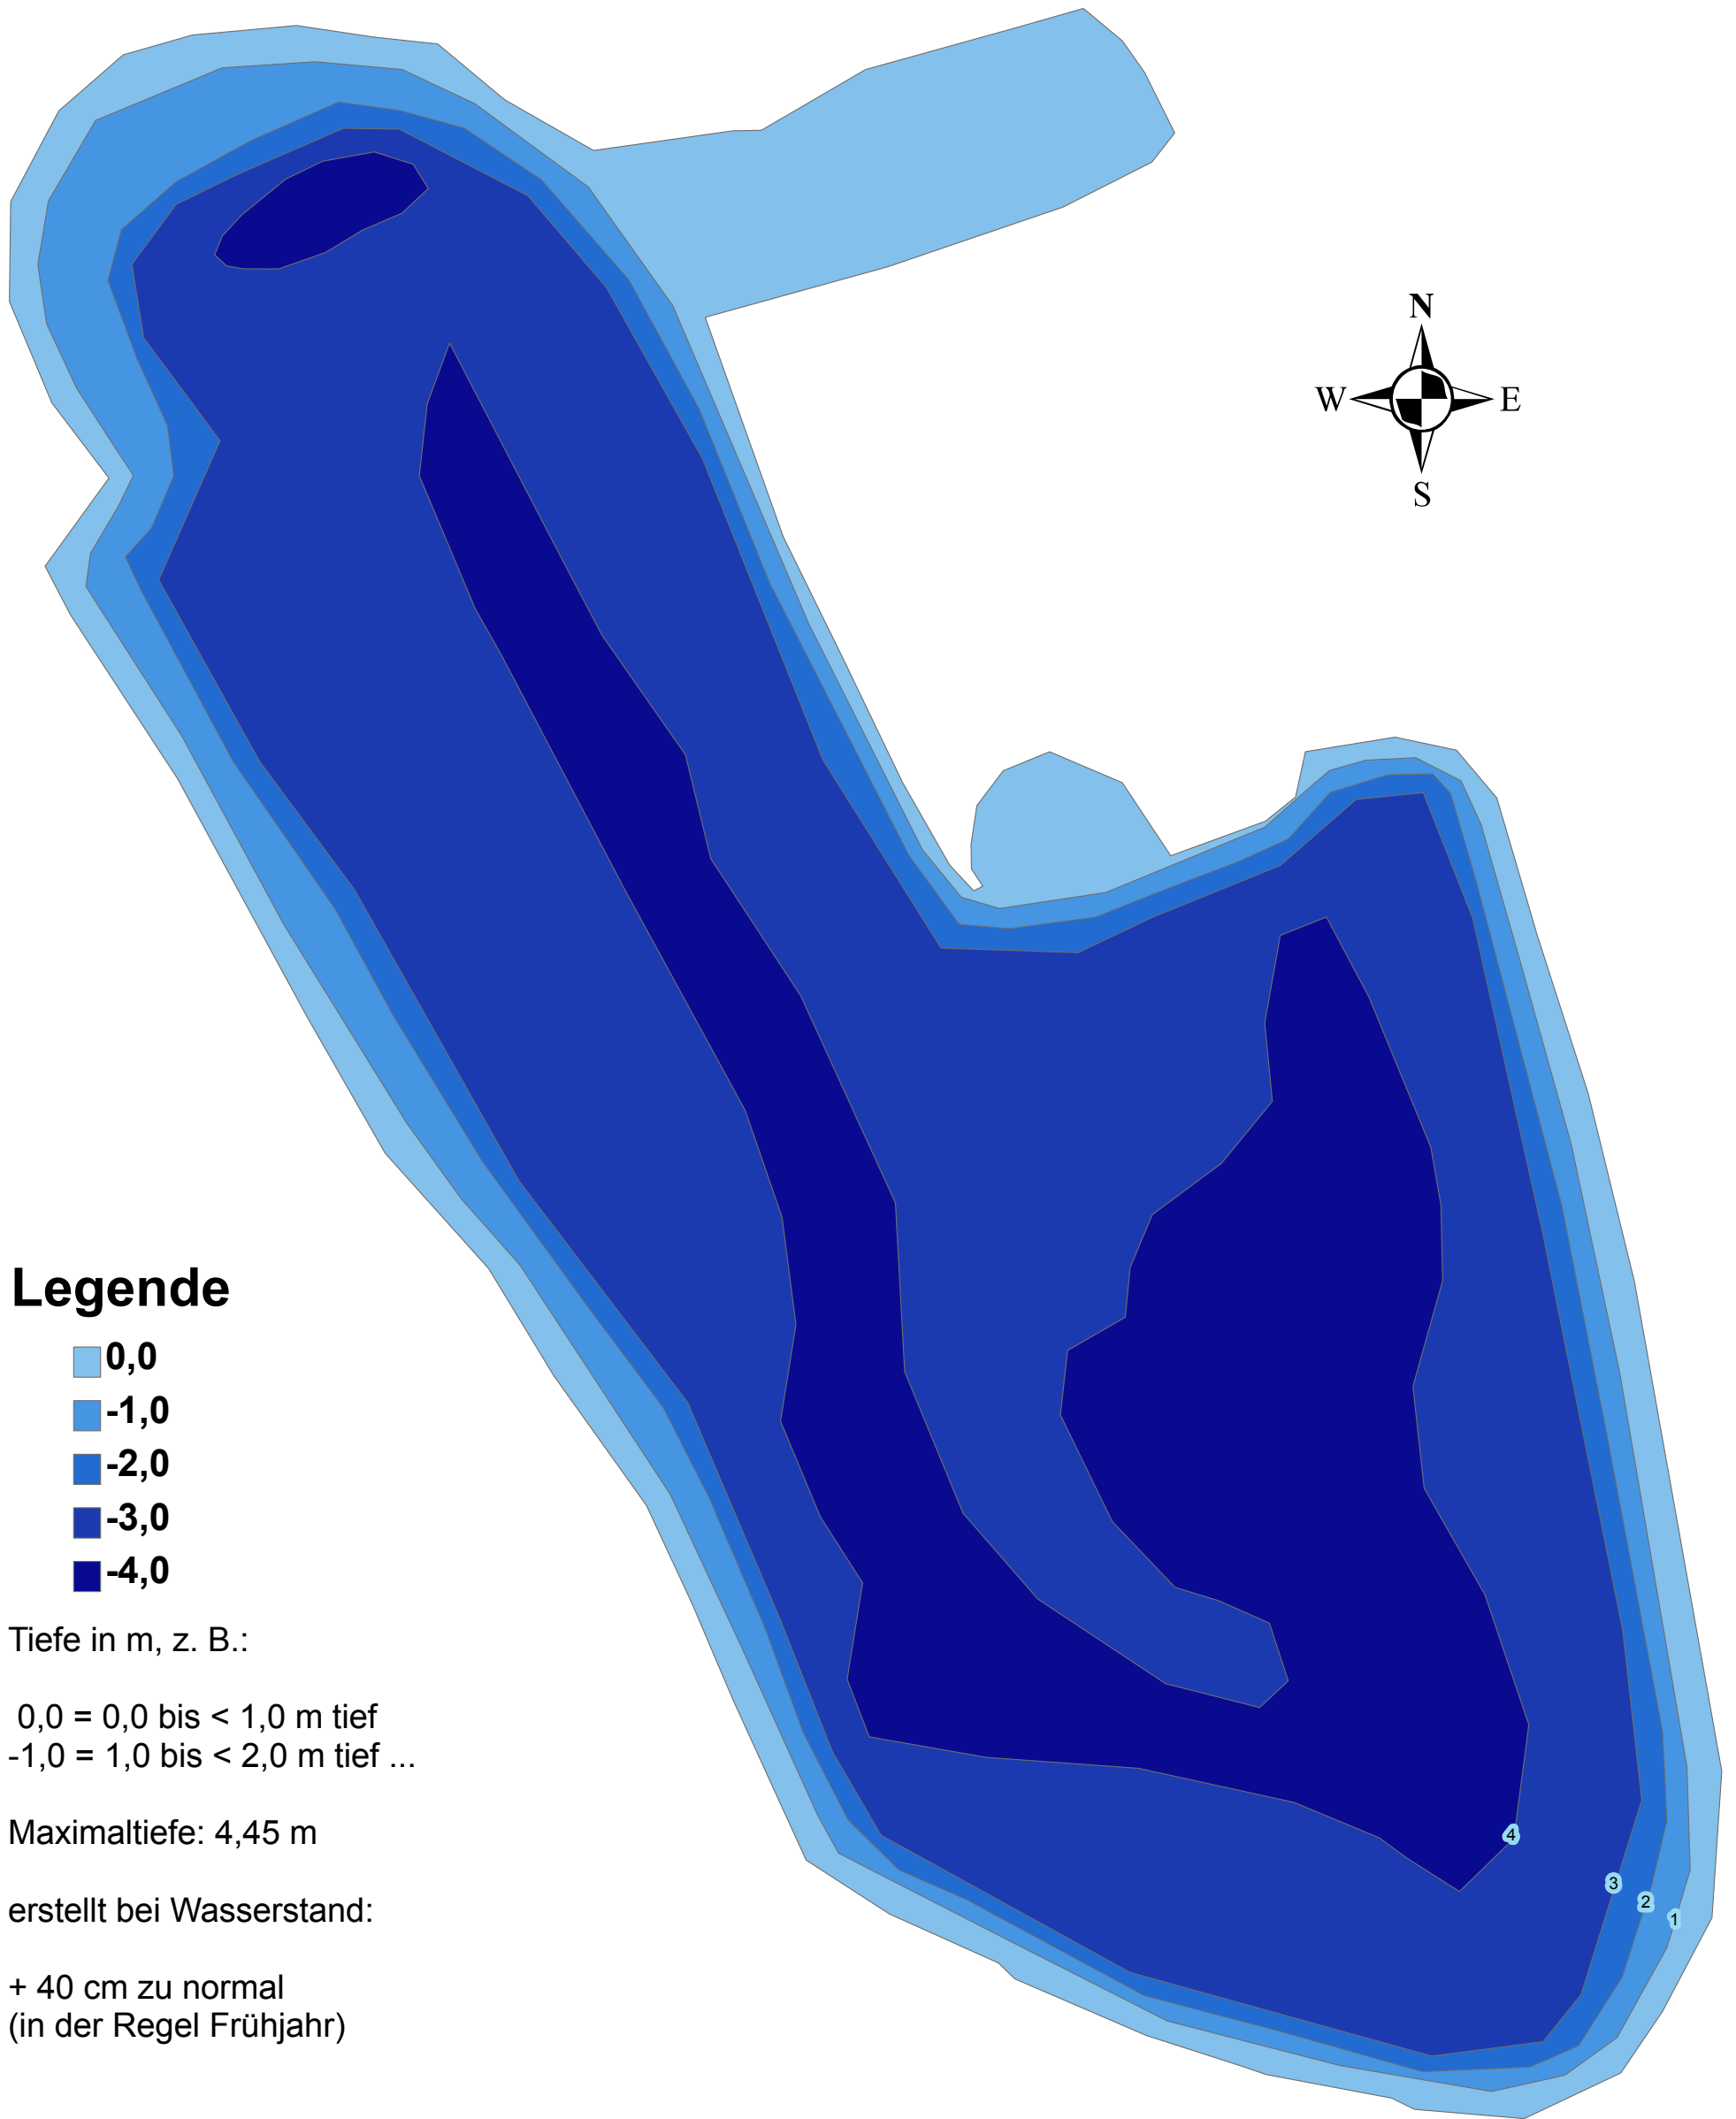

Kiesgrube I Wusseken Sarnow

50 25 0 50 Meter