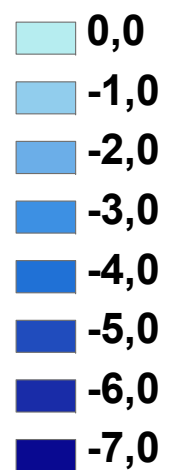

Reitbahnsee

Legende

Tiefe in m, z. B.:

0,0 = 0 bis < 1 m tief
-1,0 = 1 bis < 2 m tief ...

Maximaltiefe: 8,65 m