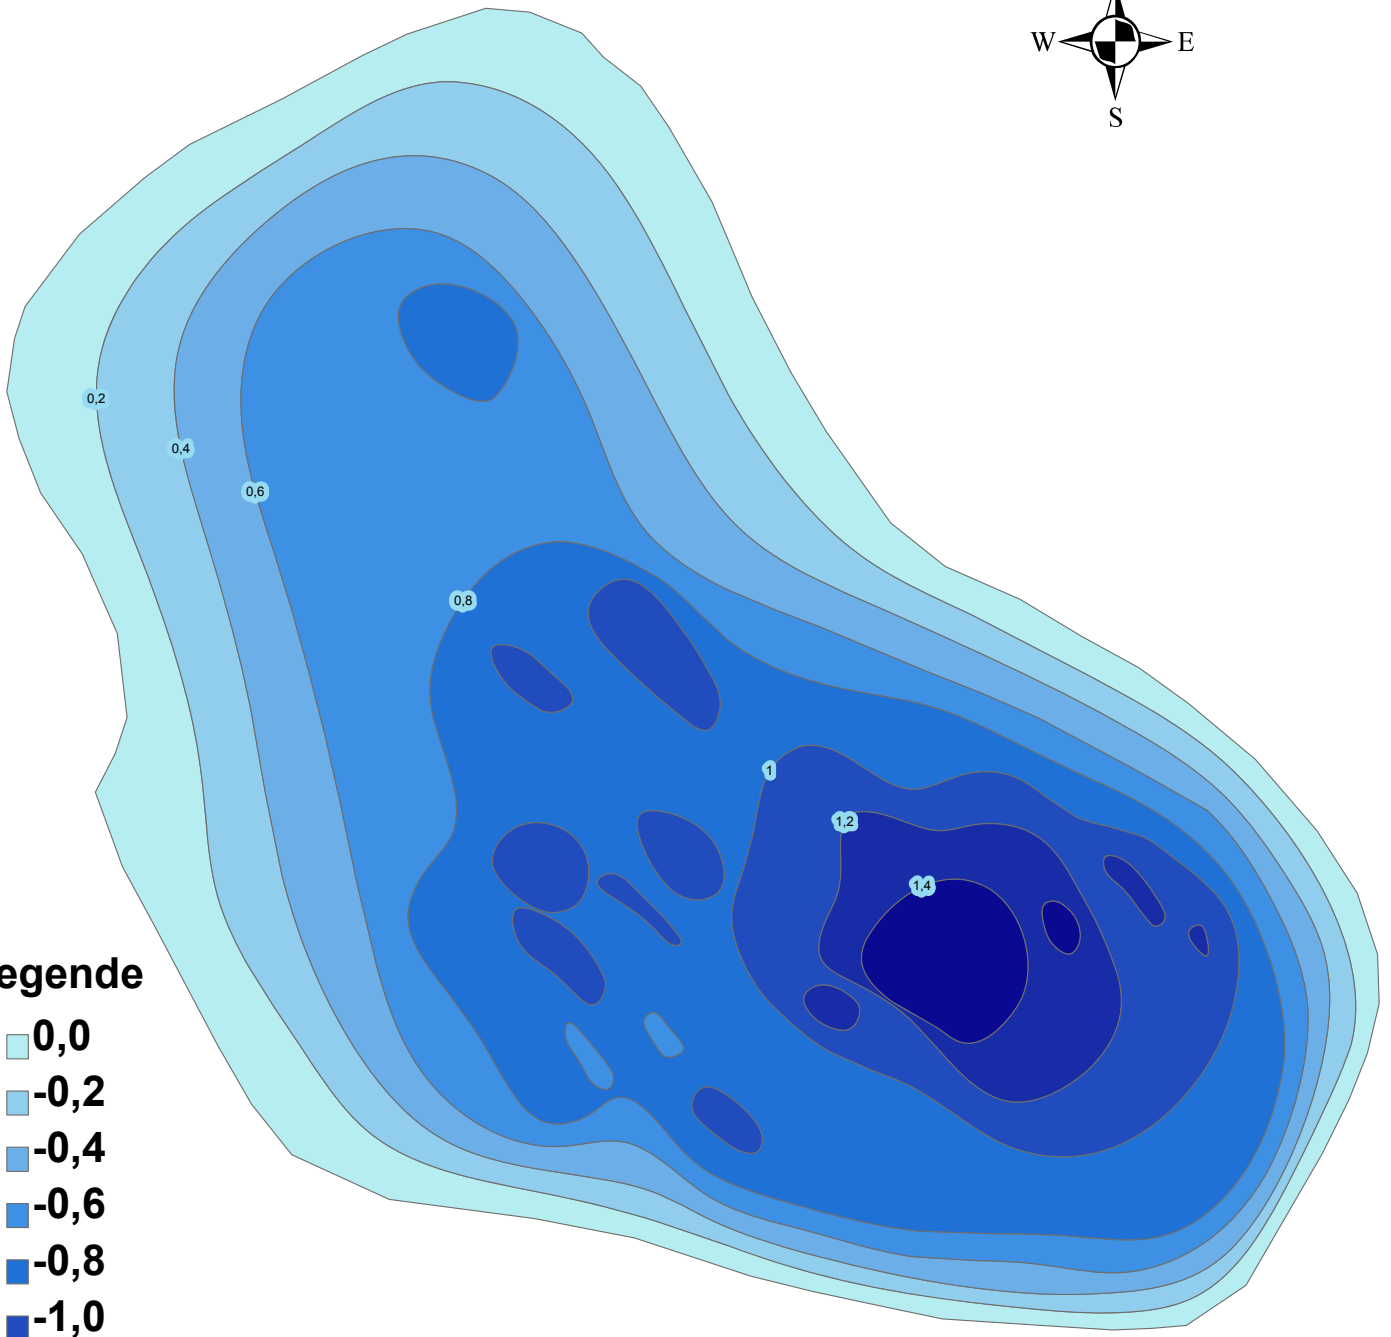

Kleiner Bürgersee

Legende

- 0,0
- -0,2
- -0,4
- -0,6
- -0,8
- -1,0
- -1,2
- -1,4

Tiefe in m, z. B.:

0,0 = 0,0 bis < 0,2 m tief
-0,2 = 0,2 bis < 0,4 m tief ...

Maximaltiefe: 1,55 m